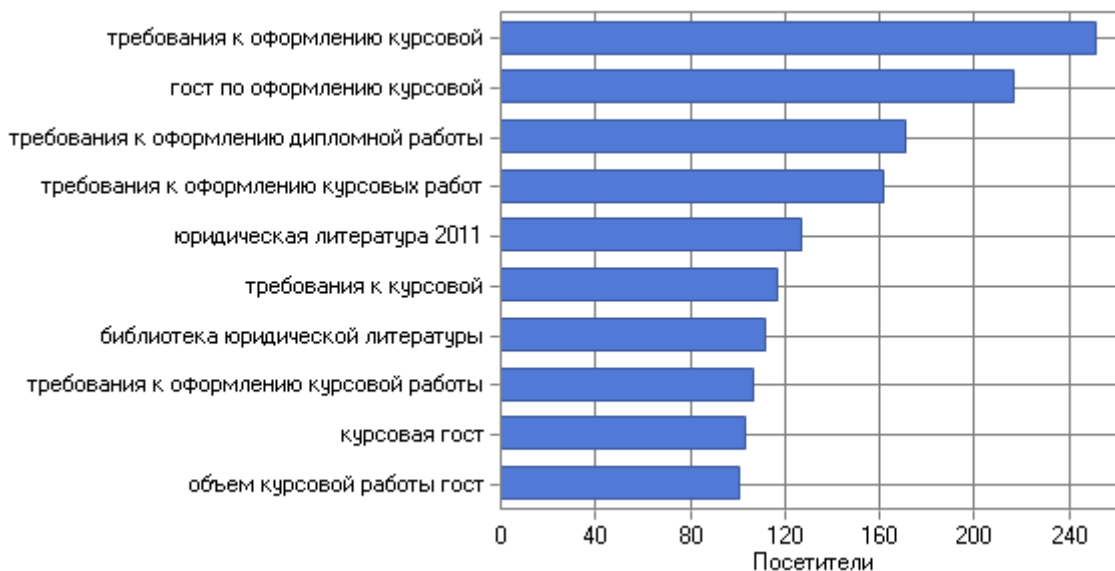

Поисковые фразы

Поисковые фразы

	Фраза	Посетители
1	Нет данных о фразе	1 892
2	требования к оформлению курсовой	251
3	гост по оформлению курсовой	217
4	требования к оформлению дипломной работы	171
5	требования к оформлению курсовых работ	162
6	юридическая литература 2011	127
7	требования к курсовой	117
8	библиотека юридической литературы	112
9	требования к оформлению курсовой работы	107
10	курсовая гост	103
11	объем курсовой работы гост	101
12	гост курсовая	94
13	требования к курсовой гост	85
14	российский юридический журнал	72
15	электронная библиотека юридической литературы	71
16	требования к курсовой работе гост	70
17	гост по оформлению дипломной работы	65
18	требования к написанию курсовой работы	62
19	гост для курсовой	61
20	требования к курсовой работе	60
21	периодические издания по юриспруденции	59