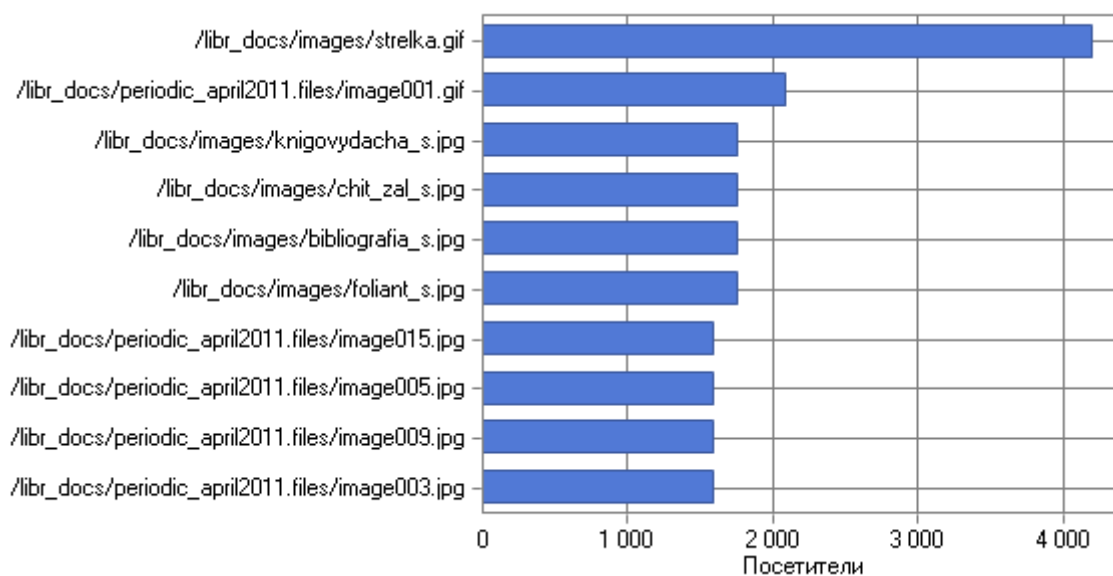

Наиболее запрашиваемые рисунки

Наиболее запрашиваемые рисунки

	Рисунок	Хиты	Незавершенные запросы	Посетители	Трафик (КБ)
1	http://urfak.petsu.ru/libr_docs/images/strelka.gif	4 521	0	4 203	894
2	http://urfak.petsu.ru/libr_docs/periodic_april2011.files/image001.gif	2 148	0	2 082	6 836
3	http://urfak.petsu.ru/libr_docs/images/knigovydacha_s.jpg	1 876	0	1 758	14 022
4	http://urfak.petsu.ru/libr_docs/images/chit_zal_s.jpg	1 872	0	1 753	16 673
5	http://urfak.petsu.ru/libr_docs/images/bibliografia_s.jpg	1 865	3	1 751	16 382
6	http://urfak.petsu.ru/libr_docs/images/foliant_s.jpg	1 891	0	1 750	15 974
7	http://urfak.petsu.ru/libr_docs/periodic_april2011.files/image015.jpg	1 649	0	1 587	7 499
8	http://urfak.petsu.ru/libr_docs/periodic_april2011.files/image005.jpg	1 629	0	1 586	20 316
9	http://urfak.petsu.ru/libr_docs/periodic_april2011.files/image009.jpg	1 627	0	1 585	12 407