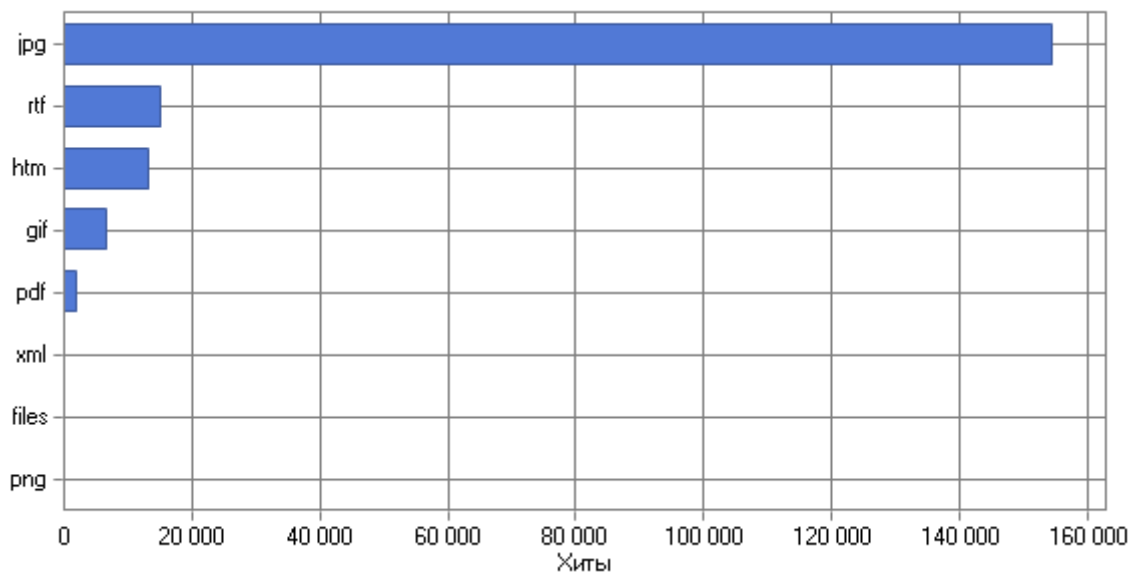

Наиболее запрашиваемые типы файлов

Наиболее запрашиваемые типы файлов