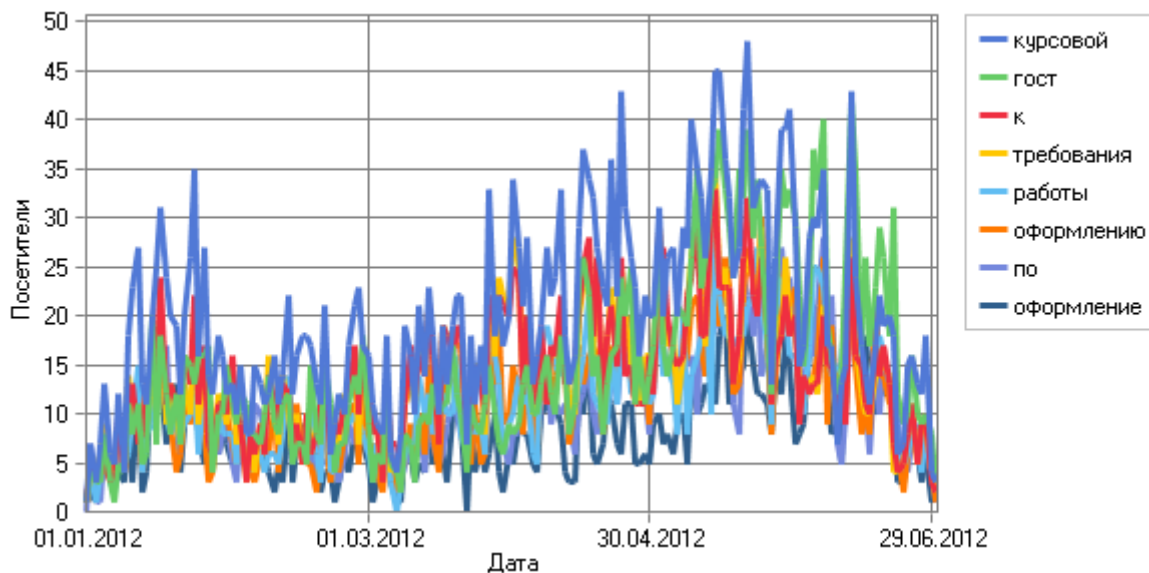

Поисковые слова по дням