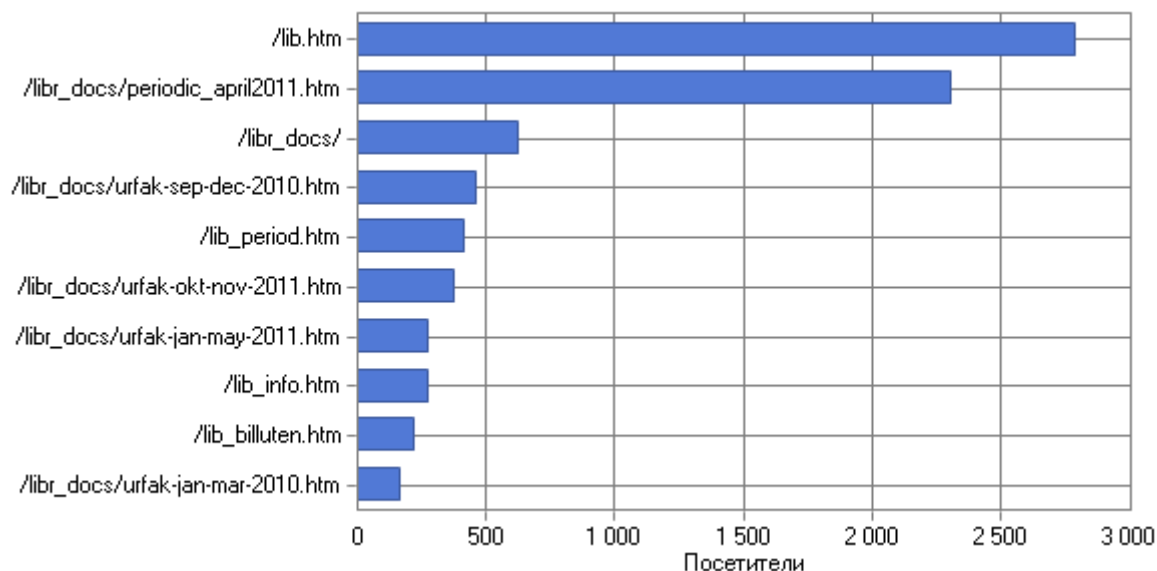

Наиболее популярные страницы

Наиболее популярные страницы