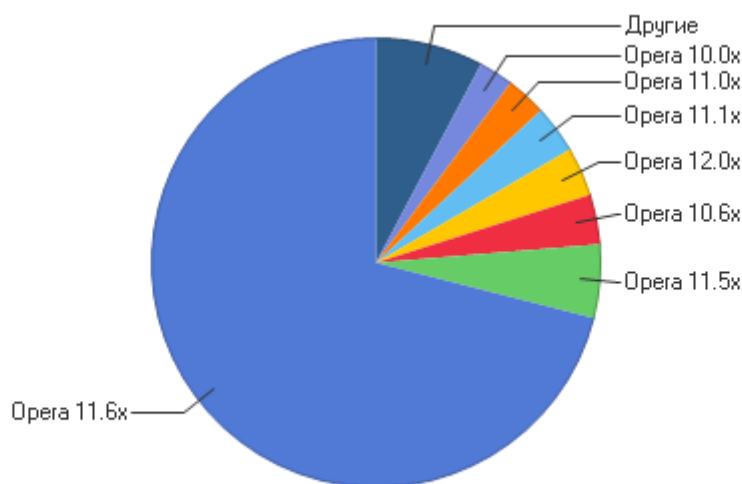

Версии Опера

	Браузер	Хиты	Посетители	% от всех посетителей
1	Опера 11.6x	38 330	3 540	71,04%
2	Опера 11.5x	3 131	263	5,28%
3	Опера 10.6x	1 478	178	3,57%
4	Опера 12.0x	827	176	3,53%
5	Опера 11.1x	2 551	172	3,45%
6	Опера 11.0x	1 063	145	2,91%
7	Опера 10.0x	223	124	2,49%
8	Опера 10.7x	8 544	110	2,21%
9	Опера 10.5x	647	73	1,46%
10	Опера 10.1x	679	60	1,20%
11	Опера 9.6x	139	40	0,80%
12	Опера 8.0x	26	25	0,50%
13	Опера 9.0x	17	17	0,34%