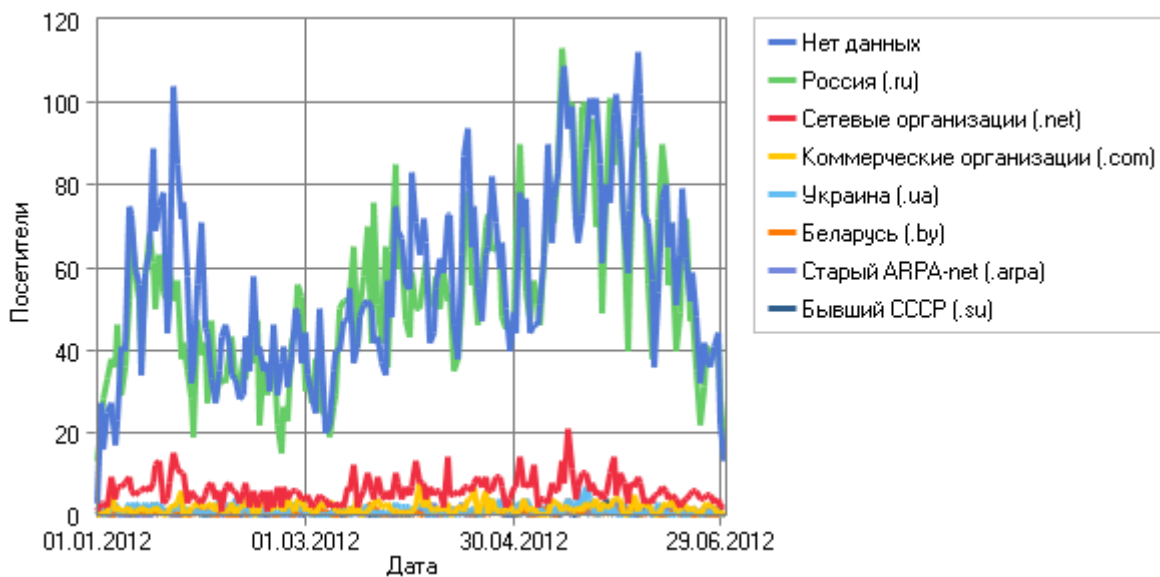

181	10.10.5.9	Россия	4	4	0
182	81.91.182.165	Россия	4	4	543
183	10.10.162.128	Россия	4	4	0
184	ip-95-221-108-244.bb.netbynet.ru	Россия	68	4	5 745
185	vpn-client.ustu.ru	Россия	82	4	6 615
186	host-195-146-66-217.spbmts.ru	Россия	4	4	2 944
187	ip217-77-48-221.sampo.ru	Россия	16	4	397
188	ip-95-221-85-28.bb.netbynet.ru	Россия	64	4	5 440
189	50.gprs.mts.ru	Россия	74	4	1 590
190	10.10.59.132	Россия	14	4	347
191	host-176-100-246-253.masterbit.su	Россия	4	4	880
192	188.93.244.10	Россия	4	4	483
193	93-127-71-203.static.vega-ua.net	Украина	5	4	1 324
194	10.10.168.173	Россия	4	4	0
195	nat-gw9.serviceline.ru	Россия	9	4	390
196	nat-ace.7604.bm18.pntl.ru	Россия	4	4	1 104
197	189.178.serverel.net	США	20	4	0
198	93-80-195-181.broadband.corbina.ru	Россия	4	4	10 013
199	10.10.59.164	Россия	196	4	2 374
200	177.gprs.mts.ru	Россия	96	4	2 393
	Итого		25 862	2 917	700 216
	Всего		191 840	22 205	8 216 645

Домены

Домены по дням