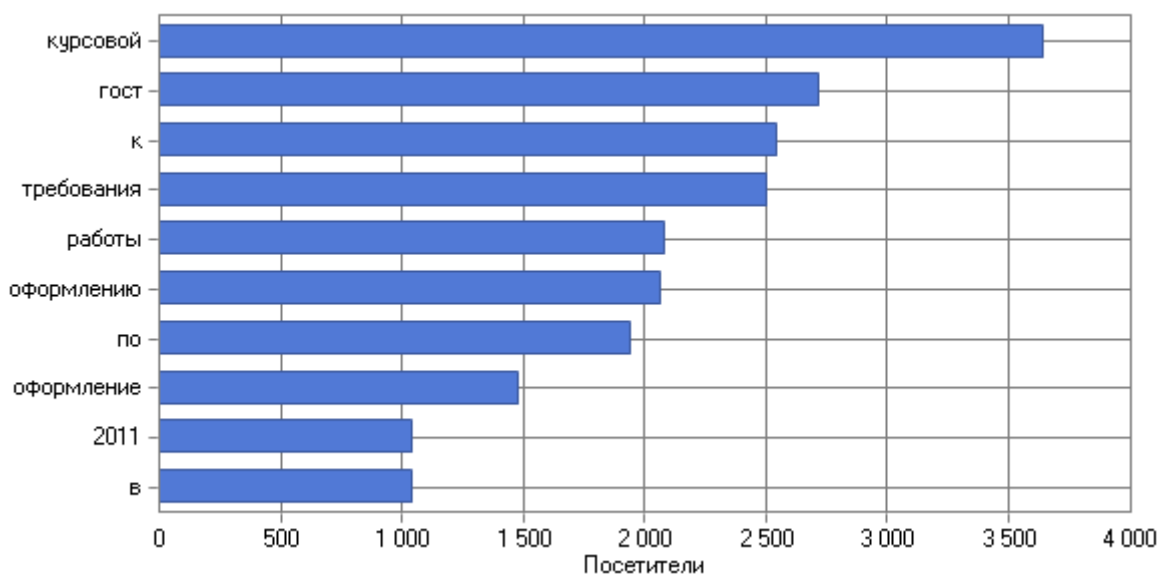

Поисковые слова

Поисковые слова

	Слово	Посетители
1	курсовой	3 646
2	гост	2 721
3	к	2 546
4	требования	2 503
5	работы	2 084
6	оформлению	2 069
7	по	1 946
8	оформление	1 477
9	2011	1 044
10	в	1 039
11	дипломной	1 005
12	работ	946
13	курсовых	921
14	оформления	682
15	и	679
16	работе	585
17	госту	562
18	курсовая	561
19	литературы	518
20	для	486
21	литература	430