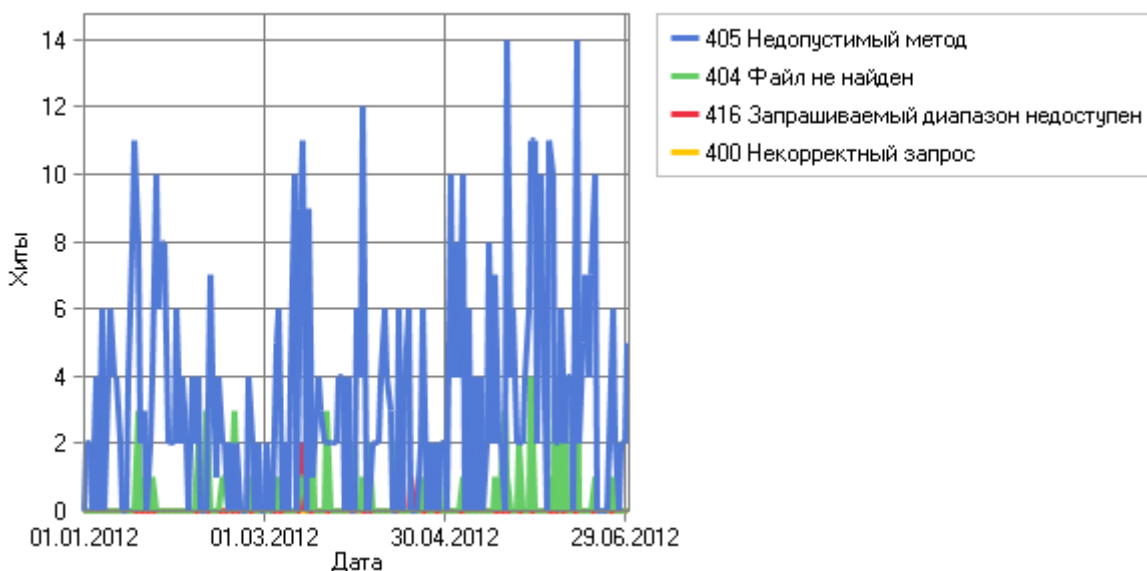

1	ec2-204-236-235-245.compute-1.amazonaws.com	США	2
Exabot			
1	crawl07.exabot.com	Франция	2
Applied-Technologies-Inc-Spider/Nutch-1.4			
1	static-71-251-207-250.nwrknj.fios.verizon.net	США	2
Xenu's Link Sleuth			
1	ks22724.kimsufi.com	Франция	1
2	212.59.101.20	Россия	1
DLE_Spider.exe			
1	SOL-FTTB.61.2.163.188.sovam.net.ua	Украина	2
Powermarks			
1	224.25.223.89.pntl.ru	Россия	1
Mozilla/5.0 (compatible; AcoonBot/4.11.0; +http://www.acoon.de/robot.asp)			
1	robot2.acoon.de	Нидерланды	1
Mozilla/5.0 (compatible; AcoonBot/4.10.6; +http://www.acoon.de/robot.asp)			
1	robot2.acoon.de	Нидерланды	1
MSIE Crawler			
1	224.25.223.89.pntl.ru	Россия	1
Mozilla/5.0 (compatible; SEOkicks-Robot +http://www.seokicks.de/robot.html)			
1	static.140.95.4.46.clients.your-server.de	Германия	1
Mozilla/5.0 (compatible; Nigma.ru/3.0; crawler@nigma.ru)			
1	195.239.178.205	Россия	1
Mozilla/5.0 (compatible; AhrefsBot/3.1; +http://ahrefs.com/robot/)			
1	212.113.37.105	Украина	1

Отчет для urfak.petrso.ru: Ошибки

Powered by
WebLog Expert

Период отчета: 01.01.2012 04:10:27 - 30.06.2012 23:58:00

Отчет создан в Ср Июл 04, 2012 - 12:07:51

Типы

Типы ошибок по дням