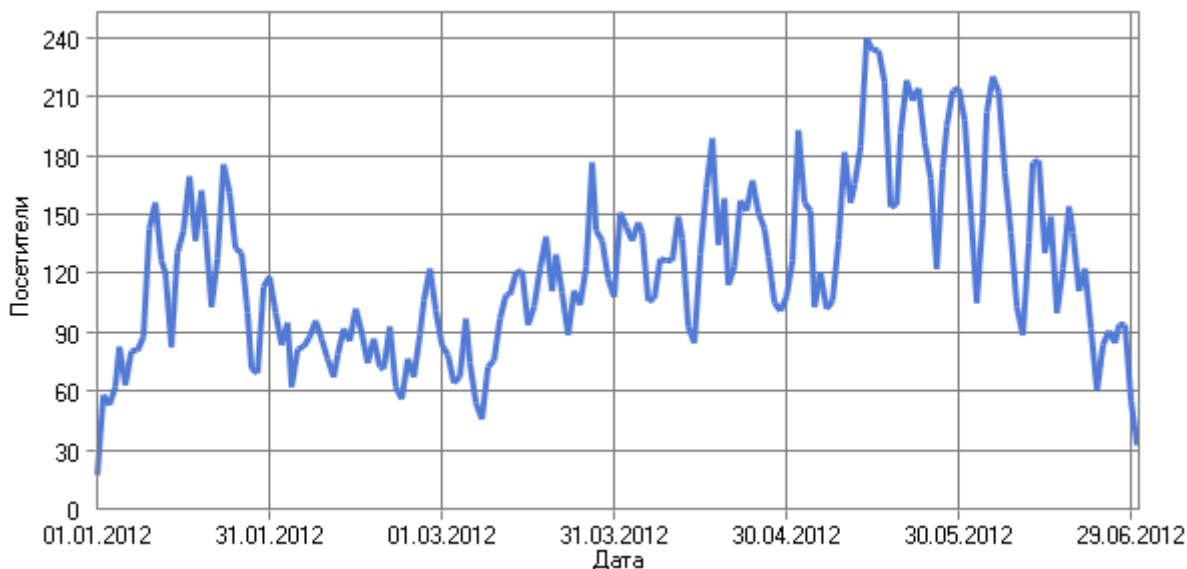

Период отчета: 01.01.2012 04:10:27 - 30.06.2012 23:58:00

Отчет создан в Ср Июл 04, 2012 - 12:07:51

Сводка

Сводка

Хиты	
Всего хитов	201 157
Хиты посетителей	191 840
Хиты роботов	9 317
Хитов в день	1 105
Хитов на посетителя	8,64
Кэшированные запросы	7 637
Ошибочные запросы	672
Просмотры страниц	
Всего просмотров страниц	13 874
Просмотров страниц в день	76
Просмотров страниц на посетителя	0,62
Посетители	
Всего посетителей	22 205
Посетителей в день	122
Всего уникальных IP-адресов	18 131
Трафик	
Всего трафик	8,30 ГБ
Трафик посетителей	7,84 ГБ
Трафик роботов	478,72 МБ
Трафик в день	46,72 МБ
Трафик на хит	43,28 КБ
Трафик на посетителя	370,04 КБ

Период отчета: 01.01.2012 04:10:27 - 30.06.2012 23:58:00

Отчет создан в Ср Июл 04, 2012 - 12:07:51

По дням

Посетители по дням