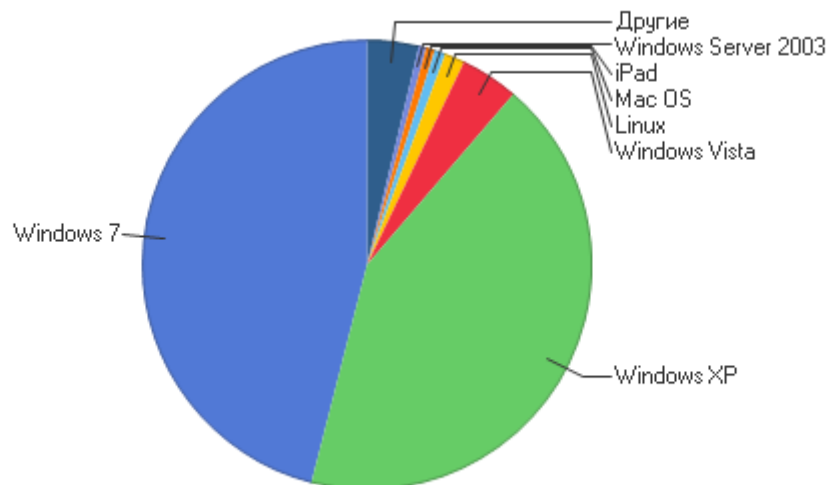

Наиболее используемые операционные системы

Наиболее используемые операционные системы

	Операционная система	Хиты	Посетители	% от всех посетителей
1	Windows 7	74 994	10 217	46,01%
2	Windows XP	94 381	9 483	42,71%
3	Windows Vista	9 021	929	4,18%
4	Другие	8 623	506	2,28%
5	Linux	1 000	321	1,45%
6	Mac OS	870	174	0,78%
7	iPad	519	141	0,63%
8	Windows Server 2003	853	118	0,53%
9	Android OS	563	90	0,41%
10	Windows 2000	469	78	0,35%
11	iPhone	191	39	0,18%
12	Windows NT	58	38	0,17%
13	Windows ME	22	19	0,09%
14	Windows 95	14	14	0,06%
15	Windows 8	152	13	0,06%
16	Windows 98	47	9	0,04%
17	Windows CE	8	5	0,02%
18	BlackBerry	3	3	0,01%
19	Sun OS	4	3	0,01%
20	iPod	2	2	0,01%
21	BeOS	1	1	0,00%