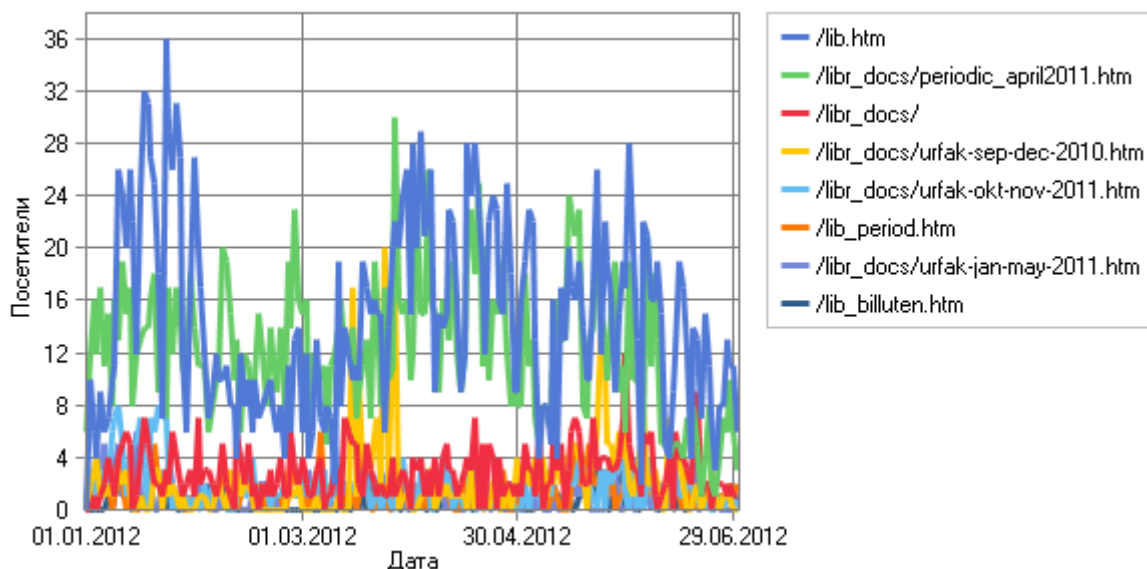

Точки входа по дням