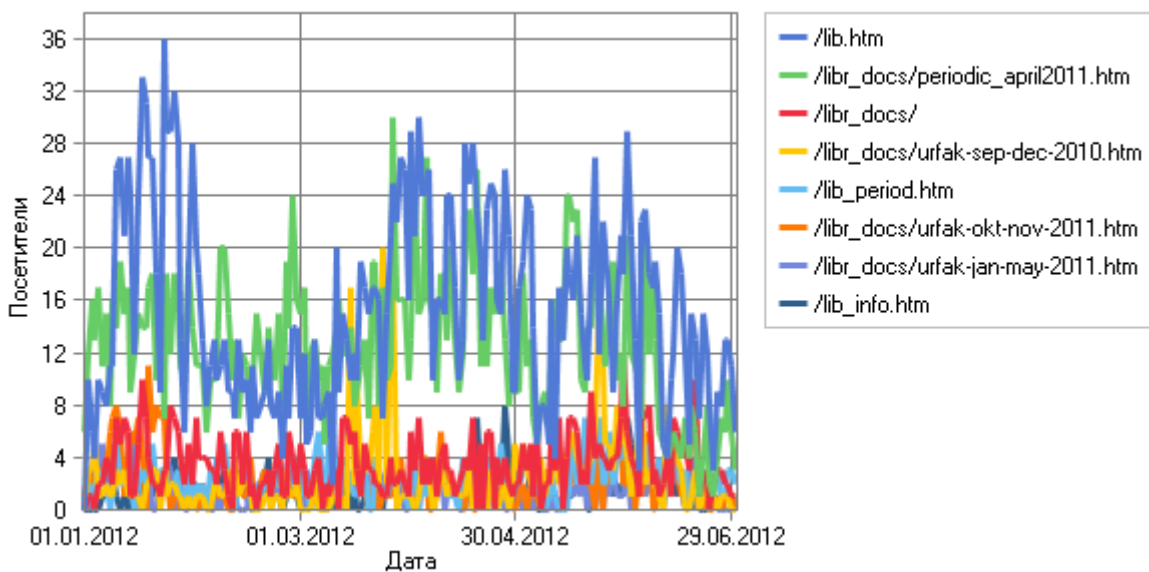

Страницы

Обращение к страницам по дням