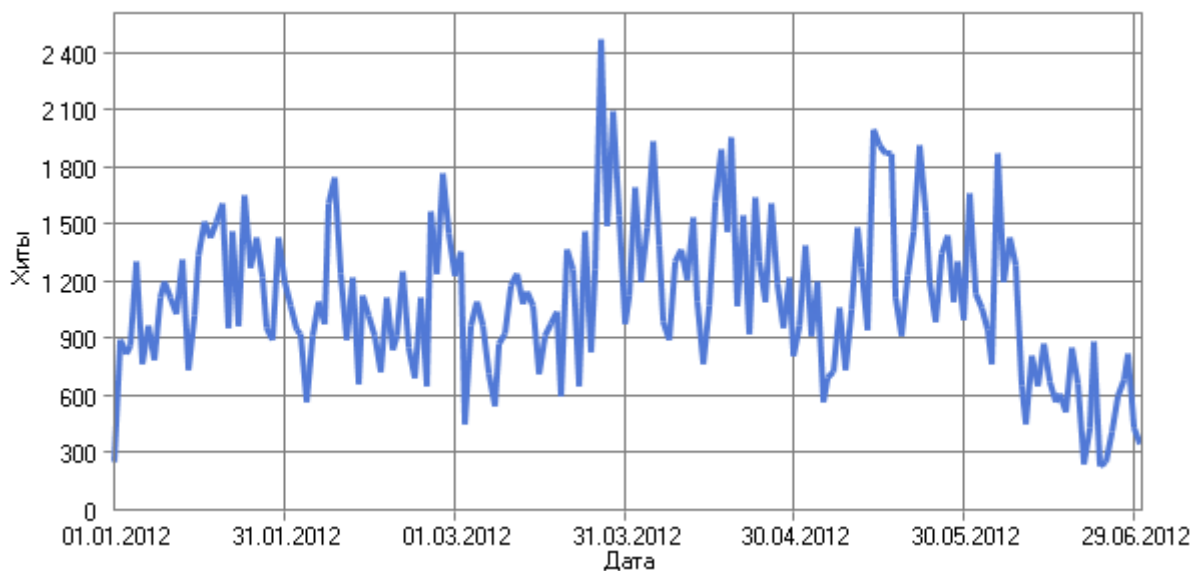

Хиты по дням