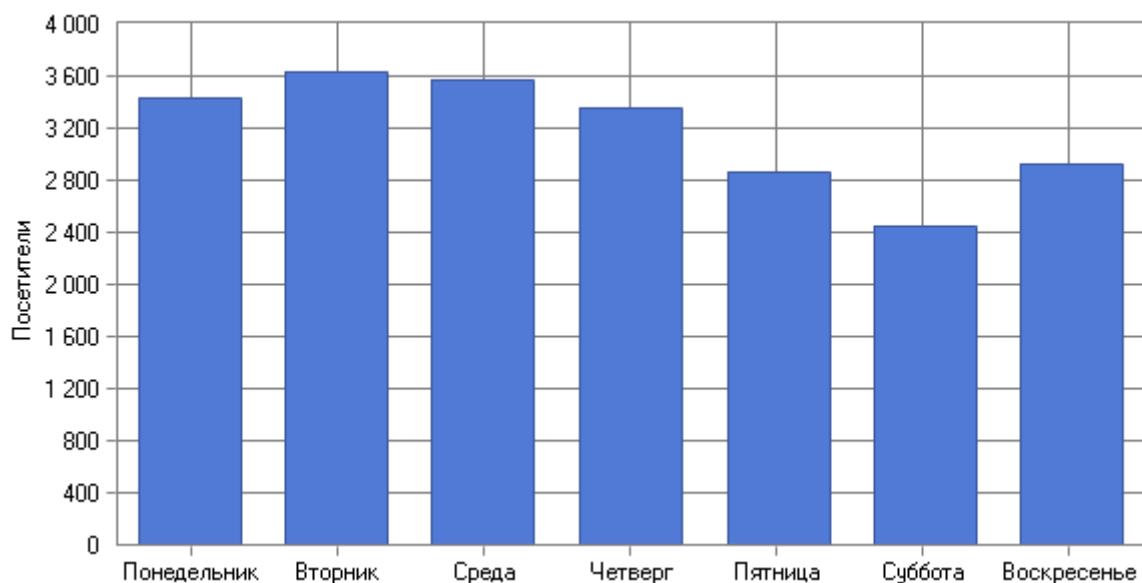

12:00 - 12:59	11 972	946	1 266	512 553
13:00 - 13:59	11 661	905	1 377	502 220
14:00 - 14:59	14 271	1 030	1 455	594 443
15:00 - 15:59	13 034	804	1 438	551 720
16:00 - 16:59	13 053	710	1 365	571 570
17:00 - 17:59	11 770	703	1 292	496 422
18:00 - 18:59	13 119	806	1 348	550 904
19:00 - 19:59	10 673	603	1 321	450 855
20:00 - 20:59	12 379	699	1 367	469 002
21:00 - 21:59	11 736	665	1 369	466 930
22:00 - 22:59	9 983	721	1 174	449 918
23:00 - 23:59	7 636	415	931	312 053
Всего	201 157	13 874	22 205	8 706 850

По дням недели

Посещаемость по дням недели

Посещаемость по дням недели

День	Хиты	Просмотры страниц	Посетители	Трафик (КБ)
Понедельник	29 438	2 273	3 427	1 325 903
Вторник	33 325	2 239	3 633	1 463 546
Среда	30 184	2 251	3 563	1 359 827
Четверг	32 874	2 290	3 356	1 399 178
Пятница	27 873	1 937	2 860	1 251 091
Суббота	22 824	1 501	2 448	930 363
Воскресенье	24 639	1 383	2 918	976 939
Всего	201 157	13 874	22 205	8 706 850

По неделям