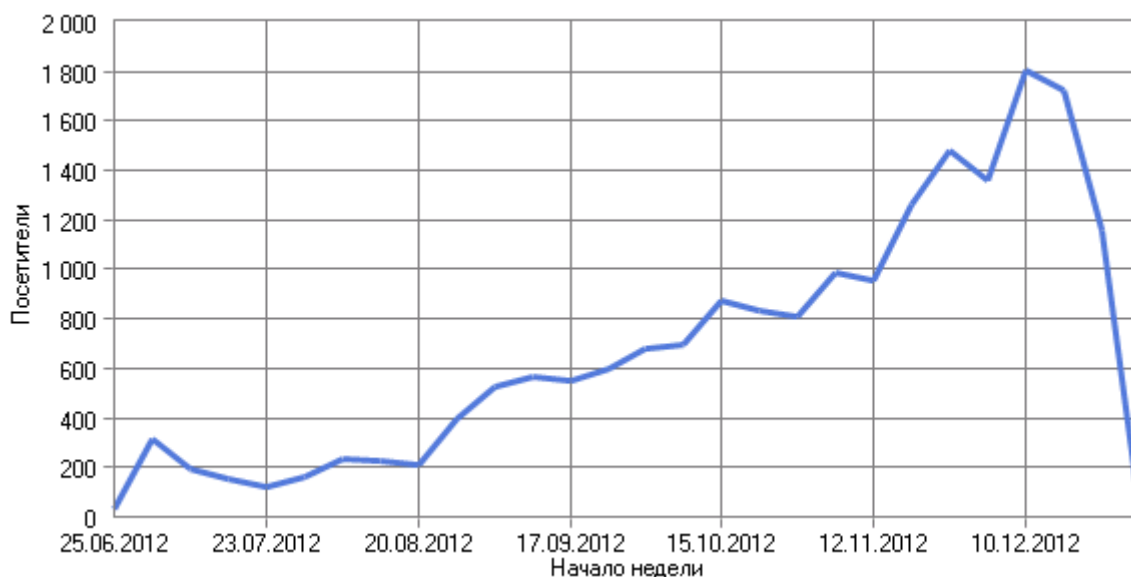

По дням недели

Посещаемость по дням недели

Посещаемость по дням недели

День	Хиты	Просмотры страниц	Посетители	Трафик (КБ)
Понедельник	15 656	1 420	3 050	919 971
Вторник	16 793	1 708	3 204	1 103 579
Среда	15 002	1 613	3 069	1 026 630
Четверг	15 345	1 607	3 023	986 852
Пятница	12 885	1 031	2 366	828 806
Суббота	9 182	744	1 828	634 722
Воскресенье	10 774	1 128	2 401	817 992
<b>Всего</b>	<b>95 637</b>	<b>9 251</b>	<b>18 941</b>	<b>6 318 555</b>

По неделям

Посещаемость по неделям

Посещаемость по неделям

Неделя	Хиты	Просмотры страниц	Посетители	Трафик (КБ)
25.06.2012 - 01.07.2012	249	34	31	11 380
02.07.2012 - 08.07.2012	2 974	365	317	157 128
09.07.2012 - 15.07.2012	1 915	116	193	77 047
16.07.2012 - 22.07.2012	1 261	109	155	79 317