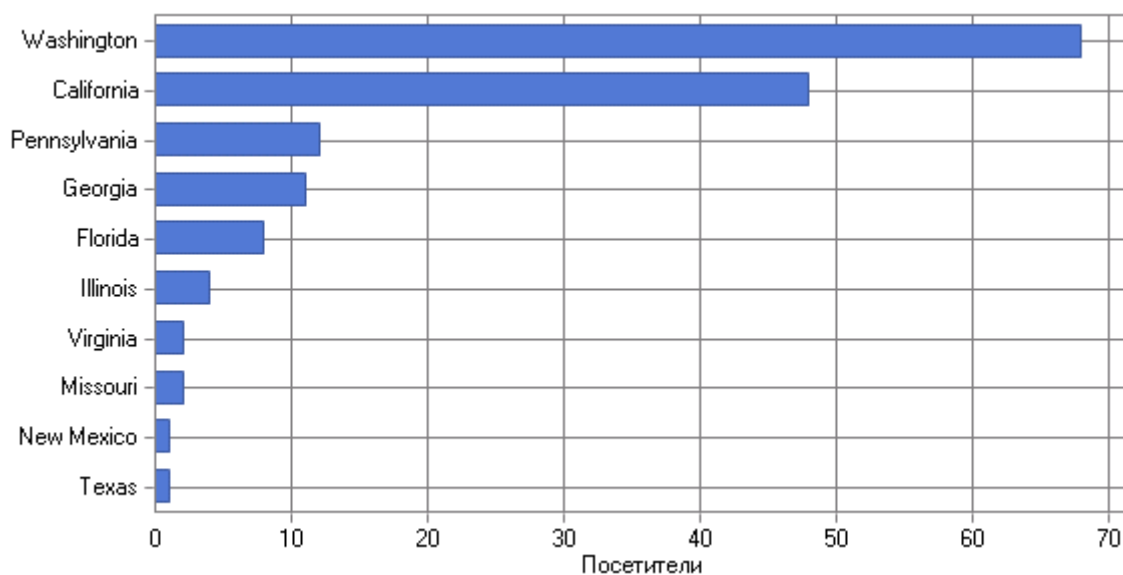

48	Бразилия	2	2	0,01%	79
49	Италия	3	2	0,01%	2 851
50	Тунис	2	1	0,01%	15
51	Нидерландские Антильские острова	1	1	0,01%	26
52	ЮАР	1	1	0,01%	2 832
53	Ангола	1	1	0,01%	5
54	Бельгия	1	1	0,01%	0
55	Австралия	1	1	0,01%	0
56	Гватемала	8	1	0,01%	187
57	Габон	1	1	0,01%	13
58	Гонконг	1	1	0,01%	26
59	Индонезия	1	1	0,01%	53
60	Венгрия	18	1	0,01%	2 999
61	Эквадор	1	1	0,01%	196
62	Сербия	10	1	0,01%	1 961
63	Швейцария	1	1	0,01%	0
64	Доминика	1	1	0,01%	2 229
65	Доминиканская Республика	1	1	0,01%	196
66	Руанда	1	1	0,01%	53
	Всего	78 904	18 941	100,00%	5 272 071

Штаты США

Наиболее активные штаты США

Наиболее активные штаты США

	Штат	Хиты	Посетители	Трафик (КБ)
1	Washington	68	68	50 333
2	California	48	48	14 139
3	Pennsylvania	24	12	646
4	Georgia	11	11	182
5	Florida	11	8	213
6	Illinois	5	4	16
7	Virginia	2	2	222
8	Missouri	3	2	8 496
9	New Mexico	1	1	0
10	Texas	1	1	196
11	Tennessee	1	1	15
12	New Jersey	1	1	18
13	Kentucky	2	1	106
14	Colorado	20	1	817
15	Arizona	1	1	15
16	Nevada	1	1	26
17	Massachusetts	1	1	196
18	Maryland	1	1	0
	Всего	202	165	75 644