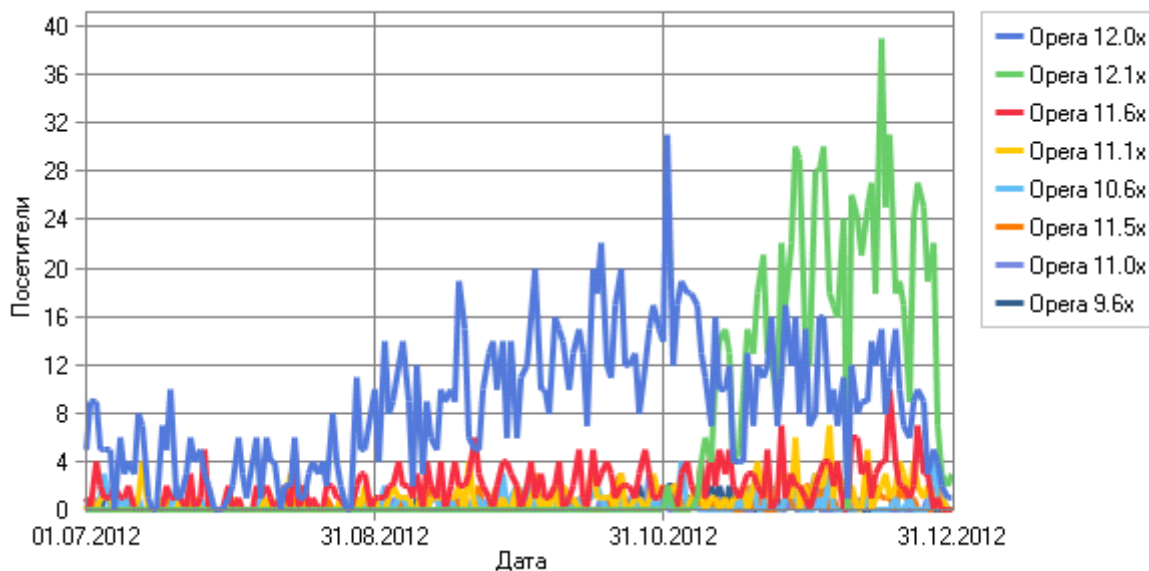

25	Google Chrome 2.0.x	10	8	0,10%
26	Google Chrome 25.0.x	84	8	0,10%
27	Google Chrome 3.0.x	6	6	0,07%
28	Google Chrome 0.4.x	6	6	0,07%
29	Google Chrome 18.6.x	1	1	0,01%
30	Google Chrome 23.3.x	1	1	0,01%
Всего		23 886	8 235	100,00%

Версии Опера

Использование версий Опера по дням

Версии Опера