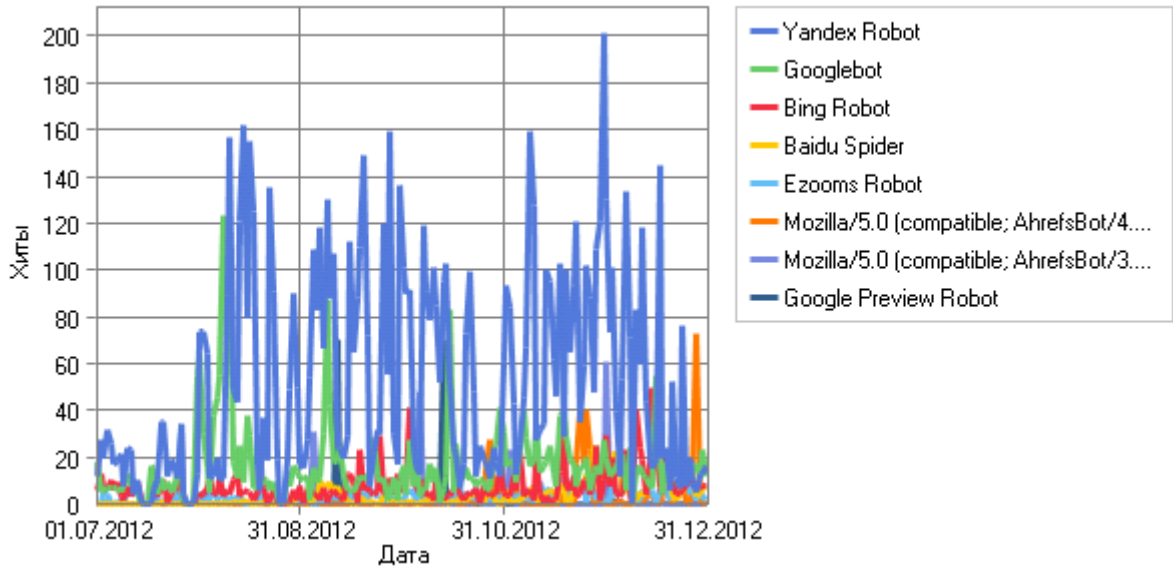

## Роботы

Активность роботов по дням

Наиболее активные роботы

Наиболее активные роботы

	Робот	Хиты
1	Yandex Robot	9 677
2	Googlebot	3 073
3	Bing Robot	1 373
4	Baidu Spider	654
5	Ezooms Robot	573
6	Mozilla/5.0 (compatible; AhrefsBot/4.0; +http://ahrefs.com/robot/)	360
7	Mozilla/5.0 (compatible; AhrefsBot/3.1; +http://ahrefs.com/robot/)	251