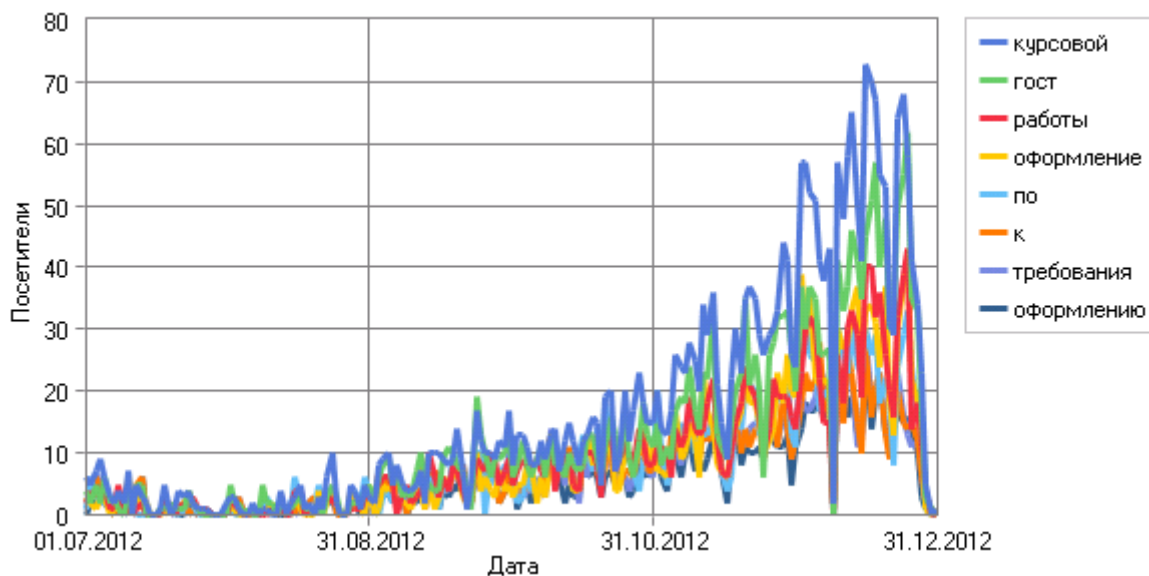

99	требования к дипломной работе	10
100	как оформить курсовую по госту	10
	Итого	6 045
	Всего	11 354

Поисковые слова

Поисковые слова по дням