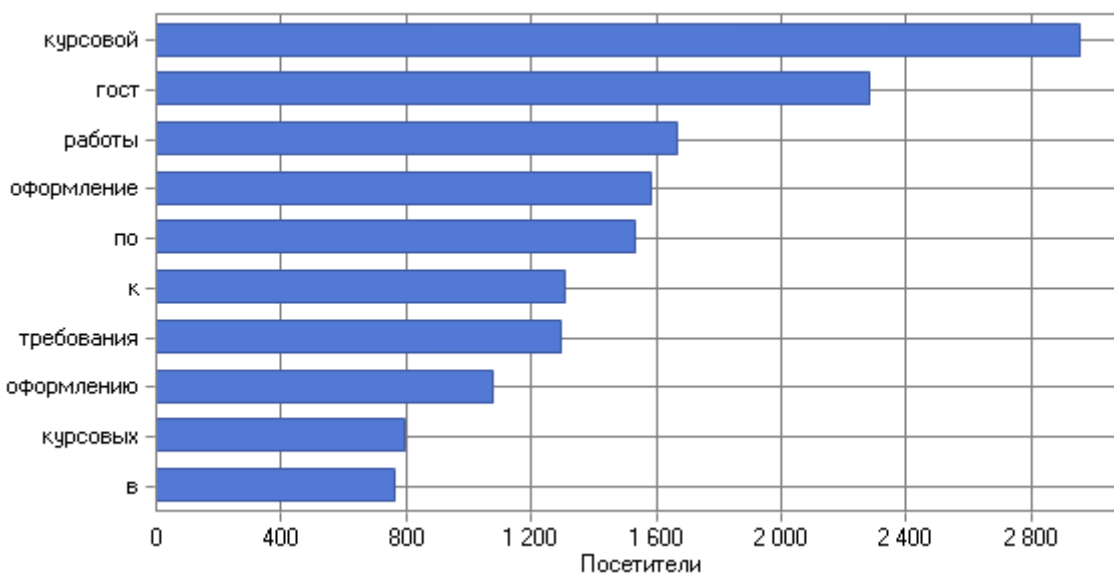

Поисковые слова

Поисковые слова

	Слово	Посетители
1	курсовой	2 953
2	гост	2 283
3	работы	1 667
4	оформление	1 586
5	по	1 530
6	к	1 306
7	требования	1 294
8	оформлению	1 080
9	курсовых	793
10	в	760
11	госту	679
12	работ	671
13	оформления	653