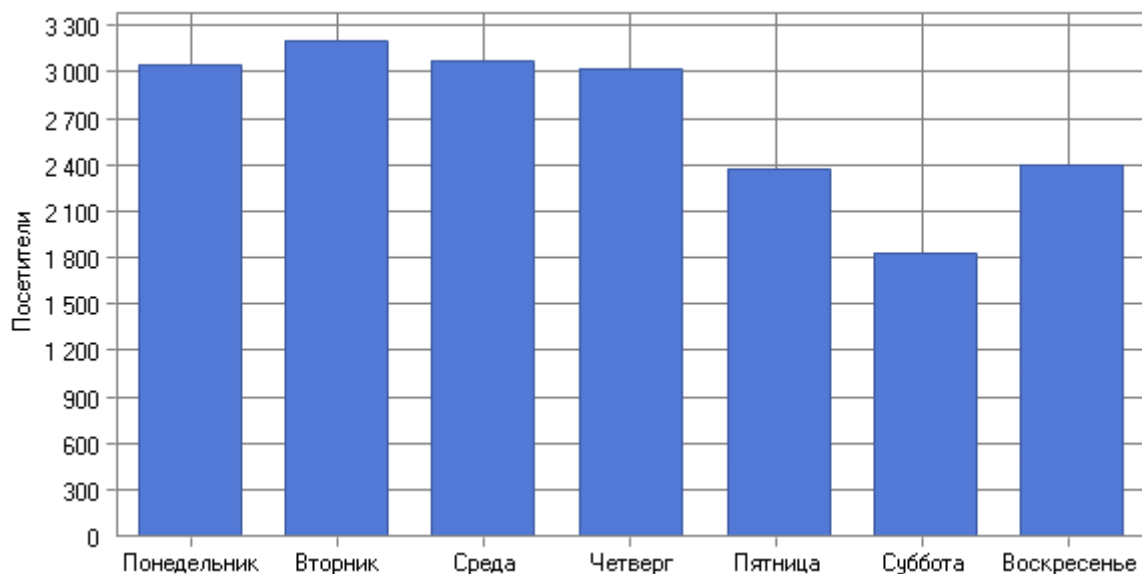

По часам

Посещаемость по часам

Посещаемость по часам

Час	Хиты	Просмотры страниц	Посетители	Трафик (КБ)
00:00 - 00:59	3 816	411	690	282 686
01:00 - 01:59	2 109	230	389	149 563
02:00 - 02:59	1 743	165	270	113 938
03:00 - 03:59	1 155	139	189	93 414
04:00 - 04:59	1 131	88	159	81 593
05:00 - 05:59	1 738	200	202	108 532
06:00 - 06:59	1 730	208	221	119 645
07:00 - 07:59	1 939	130	310	127 771
08:00 - 08:59	3 122	305	448	148 849
09:00 - 09:59	3 687	477	649	267 510
10:00 - 10:59	4 674	396	888	273 960
11:00 - 11:59	5 035	456	926	326 567
12:00 - 12:59	5 577	469	1 040	359 024
13:00 - 13:59	4 767	375	1 112	356 266
14:00 - 14:59	5 430	600	1 130	355 737
15:00 - 15:59	5 376	547	1 109	342 062
16:00 - 16:59	5 621	503	1 166	334 331
17:00 - 17:59	5 713	500	1 146	351 288
18:00 - 18:59	4 242	517	1 166	356 502
19:00 - 19:59	5 693	594	1 173	380 846
20:00 - 20:59	4 747	446	1 242	322 172
21:00 - 21:59	5 605	421	1 276	409 758
22:00 - 22:59	5 835	616	1 143	356 994
23:00 - 23:59	5 152	458	897	299 535
<b>Всего</b>	<b>95 637</b>	<b>9 251</b>	<b>18 941</b>	<b>6 318 555</b>

По дням недели

Посещаемость по дням недели

Посещаемость по дням недели

День	Хиты	Просмотры страниц	Посетители	Трафик (КБ)
Понедельник	15 656	1 420	3 050	919 971
Вторник	16 793	1 708	3 204	1 103 579
Среда	15 002	1 613	3 069	1 026 630
Четверг	15 345	1 607	3 023	986 852
Пятница	12 885	1 031	2 366	828 806
Суббота	9 182	744	1 828	634 722
Воскресенье	10 774	1 128	2 401	817 992
<b>Всего</b>	<b>95 637</b>	<b>9 251</b>	<b>18 941</b>	<b>6 318 555</b>