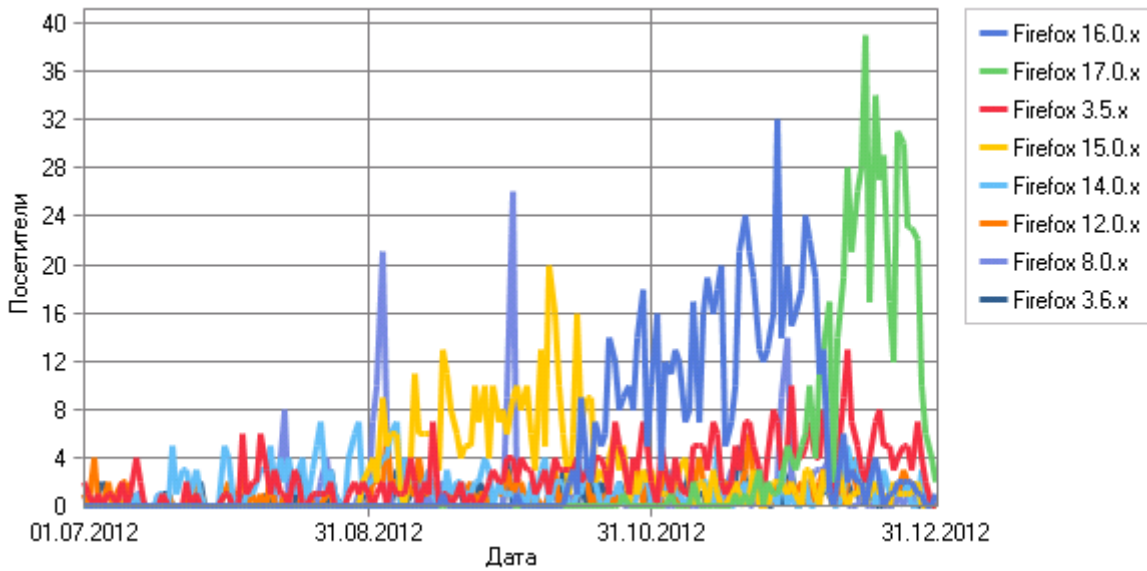

Версии Firefox

Использование версий Firefox по дням