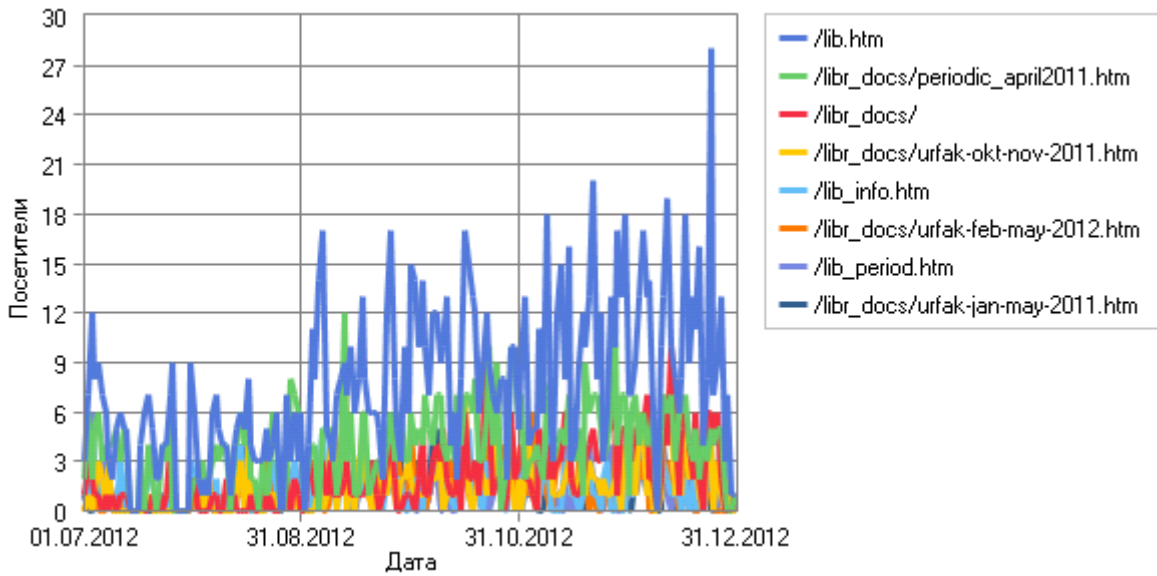

Обращение к страницам по дням