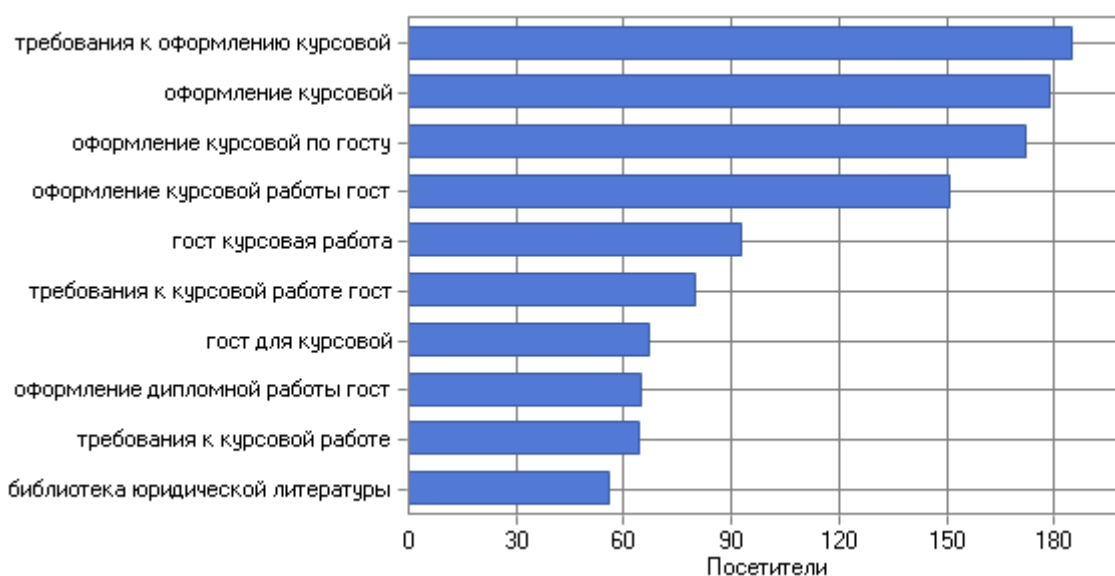

Поисковые фразы

Поисковые фразы

	Фраза	Посетители
1	Нет данных о фразе	3 088
2	требования к оформлению курсовой	185
3	оформление курсовой	179
4	оформление курсовой по госту	172
5	оформление курсовой работы гост	151
6	гост курсовая работа	93
7	требования к курсовой работе гост	80
8	гост для курсовой	67
9	оформление дипломной работы гост	65
10	требования к курсовой работе	64
11	библиотека юридической литературы	56
12	требования к оформлению курсовой работы	54
13	гост оформления курсовой работы	50
14	курсовая работа гост	48
15	требования к написанию курсовой	43
16	гост по оформлению курсовых работ	42
17	курсовая гост	40
18	гост оформление курсовой работы	39
19	требования к курсовой	38
20	гост курсовой работы	37
21	право социального обеспечения учебник 2012	34
22	оформление курсовых работ по госту	33
23	правила оформления курсовой работы	32
24	стандарт оформления курсовой работы	31