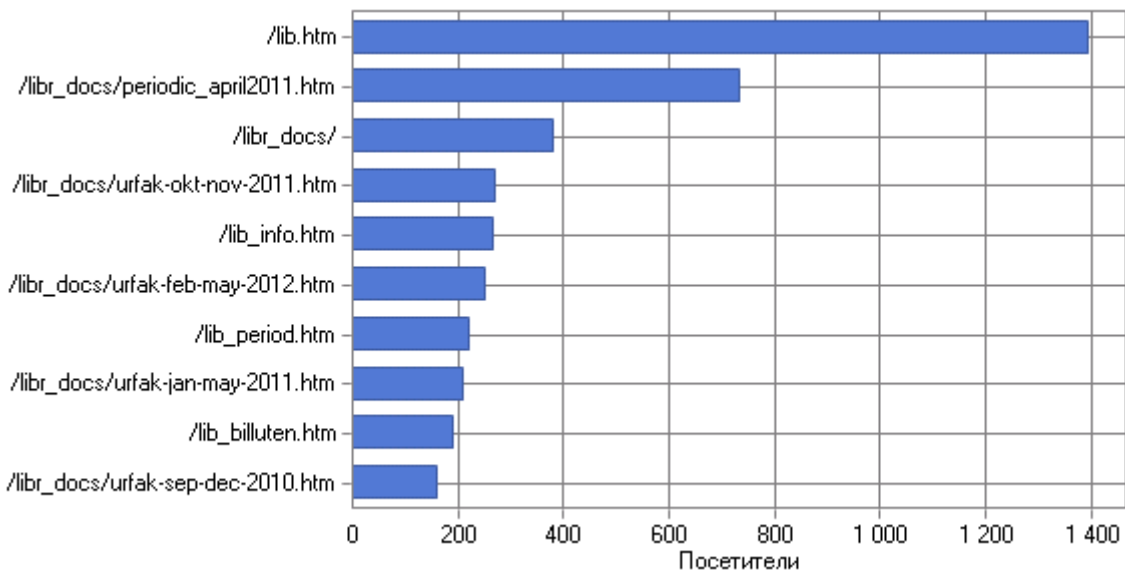

Наиболее популярные страницы

Наиболее популярные страницы

	Страница	Хиты	Незавершенные запросы	Посетители	Трафик (КБ)
1	http://urfak.petsu.ru/lib.htm	1 536	0	1 392	34 247
2	http://urfak.petsu.ru/libr_docs/periodic_april2011.htm	754	0	733	108 285
3	http://urfak.petsu.ru/libr_docs/	1 179	0	379	371
4	http://urfak.petsu.ru/libr_docs/urfak-okt-nov-2011.htm	290	0	271	5 666
5	http://urfak.petsu.ru/lib_info.htm	277	0	267	8 974
6	http://urfak.petsu.ru/libr_docs/urfak-feb-may-2012.htm	256	0	251	3 637
7	http://urfak.petsu.ru/lib_period.htm	228	0	221	3 634
8	http://urfak.petsu.ru/libr_docs/urfak-jan-may-2011.htm	222	0	210	4 617
9	http://urfak.petsu.ru/lib_billuten.htm	201	0	189	3 633
10	http://urfak.petsu.ru/libr_docs/urfak-sep-dec-2010.htm	170	0	160	8 961
11	http://urfak.petsu.ru/libr_docs/urfak-jan-mar-2010.htm	149	0	146	2 865
12	http://urfak.petsu.ru/lib_ras.htm	154	0	143	2 230
13	http://urfak.petsu.ru/libr_docs/urfak-jan-2012.htm	141	0	138	1 889
14	http://urfak.petsu.ru/lib_vystavki.htm	141	0	130	2 098