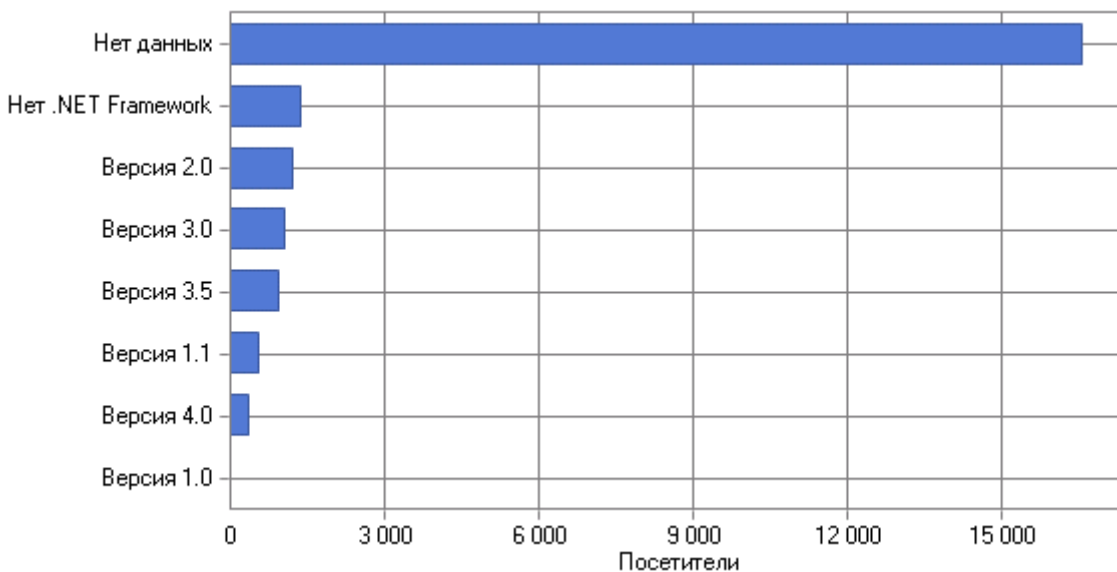

Версии .NET Framework

Версии .NET Framework