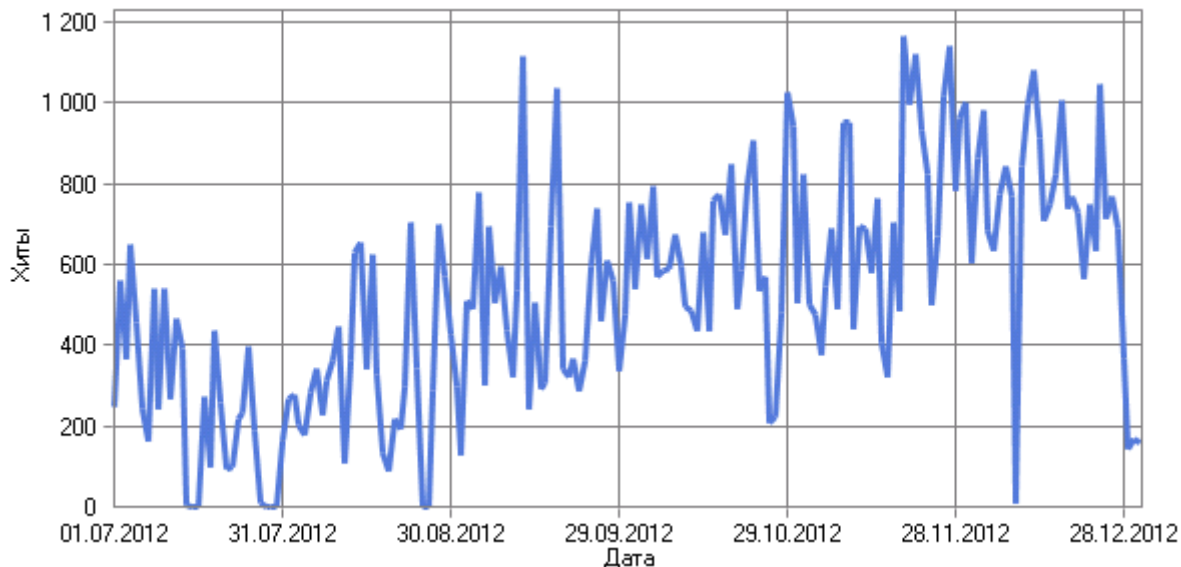

Хиты по дням