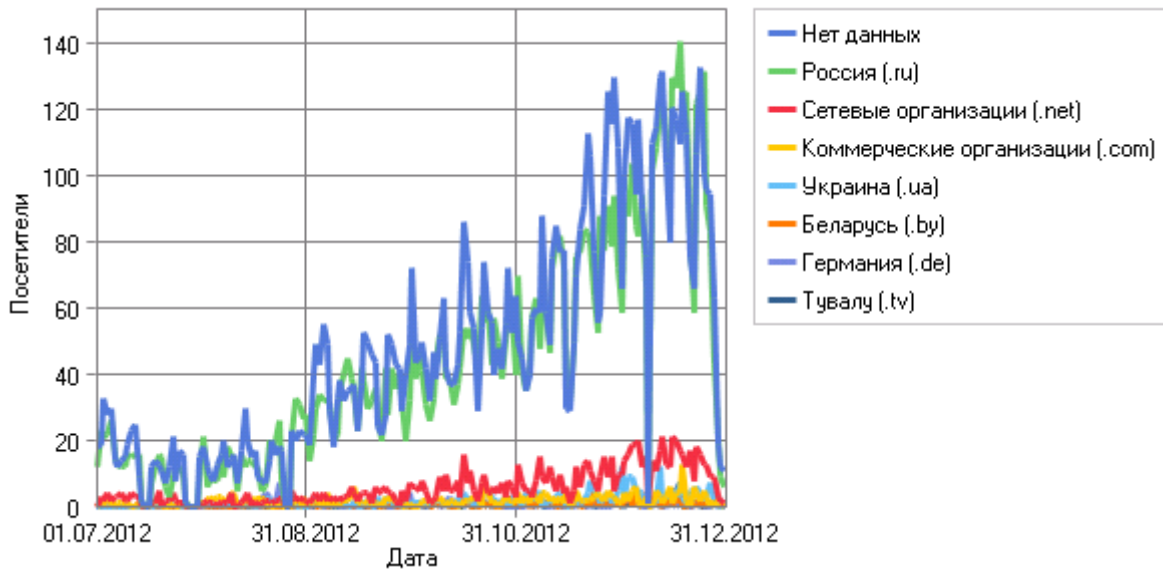

100	95-37-41-60.dynamic.mts-nn.ru	Россия	15	6	2 942
	Итого		9 703	1 701	649 992
	Всего		78 904	18 941	5 272 071

Домены

Домены по дням

Домены