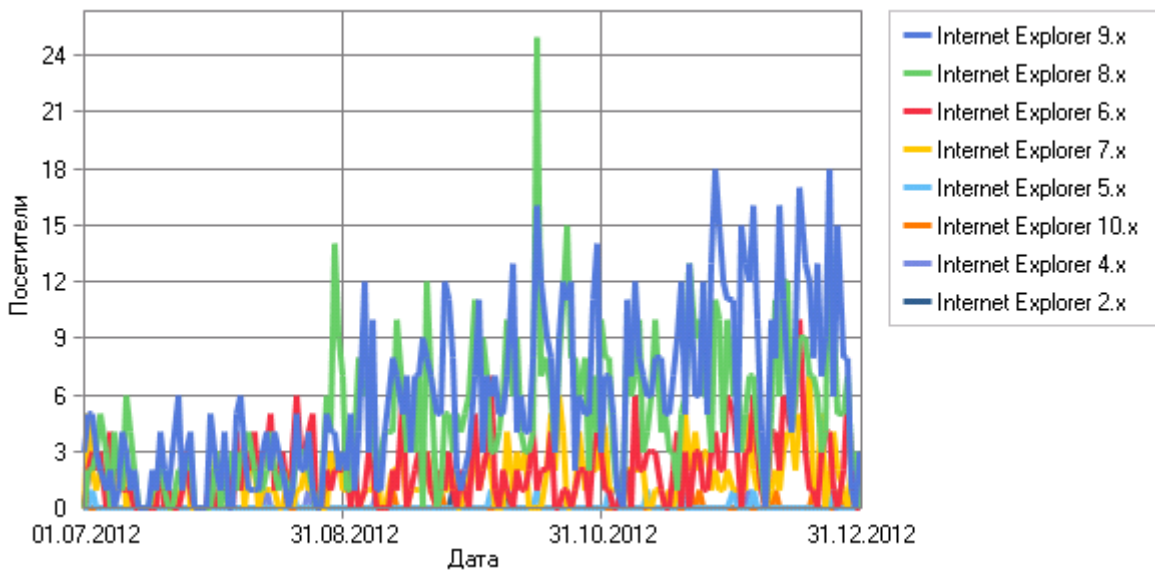

79	Mozilla/5.0 (iPad; CPU OS 5_1_1 like Mac OS X; ru-ru) AppleWebKit/534.46.0 (KHTML, like Gecko) CriOS/21.0.1180.77 Mobile/9B206 Safari/7534.48.3	1	1	0,01%
80	Microsoft Data Access Internet Publishing Provider DAV 1.1	1	1	0,01%
81	Microsoft Office Word 2013	2	1	0,01%
82	Microsoft Data Access Internet Publishing Provider Cache Manager	1	1	0,01%
83	Java/1.6.0_33	1	1	0,01%
84	Java/1.7.0_07	2	1	0,01%
85	Microsoft-WebDAV-MiniRedir/6.0.6000	2	1	0,01%
86	Mozilla/4.0 (compatible;)	1	1	0,01%
87	Mozilla/4.5 (compatible; HTTrack 3.0x; Windows 98)	1	1	0,01%
88	Mozilla/4.0 (compatible; Synapse)	1	1	0,01%
89	Microsoft-WebDAV-MiniRedir/6.2.9200	12	1	0,01%
90	Mozilla/0.6 Beta (Windows)	1	1	0,01%
91	Free Download Manager	1	1	0,01%
92	Gecko/20050716 Thunderbird/1.0.6	1	1	0,01%
93	Download Master	2	1	0,01%
94	1	1	1	0,01%
95	AndroidDownloadManager/4.1.2 (Linux; U; Android 4.1.2; A511 Build/JZO54K)	3	1	0,01%
96	Gecko/20080528 Epiphany/2.22	1	1	0,01%
97	Google/2.0.0.10163 CFNetwork/548.1.4 Darwin/11.0.0	1	1	0,01%
98	GoogleImageFinder.exe	2	1	0,01%
99	Gecko/20100401 S40OviBrowser/2.0.2.62.10	1	1	0,01%
100	Gecko/20090807 Minefield/3.6a1pre	1	1	0,01%
	Итого	78 801	19 855	99,88%
	Всего	78 904	19 879	100,00%

Версии IE

Использование версий Internet Explorer по дням