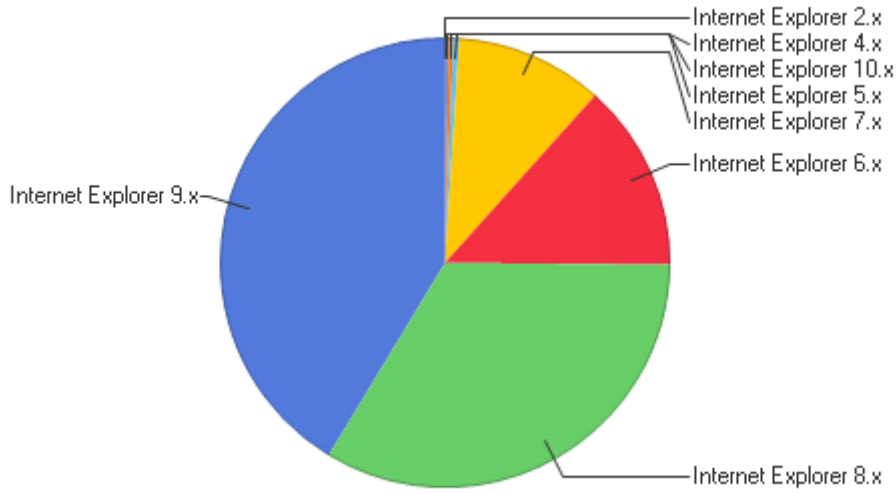

Версии Internet Explorer