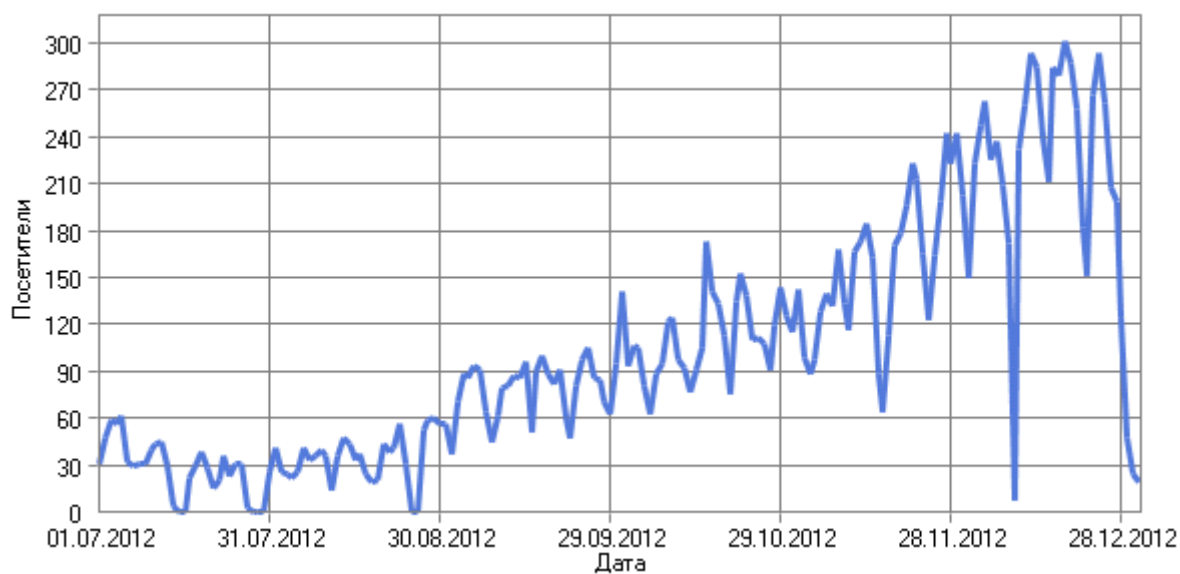

Период отчета: 01.07.2012 00:00:04 - 31.12.2012 23:33:05

Отчет создан в Чт Янв 10, 2013 - 14:01:31

Сводка

Сводка

Хиты	
Всего хитов	95 637
Хиты посетителей	78 904
Хиты роботов	16 733
Хитов в день	519
Хитов на посетителя	4,17
Кэшированные запросы	4 567
Ошибочные запросы	525
Просмотры страниц	
Всего просмотров страниц	9 251
Просмотров страниц в день	50
Просмотров страниц на посетителя	0,49
Посетители	
Всего посетителей	18 941
Посетителей в день	102
Всего уникальных IP-адресов	16 433
Трафик	
Всего трафик	6,03 ГБ
Трафик посетителей	5,03 ГБ
Трафик роботов	1021,96 МБ
Трафик в день	33,54 МБ
Трафик на хит	66,07 КБ
Трафик на посетителя	278,34 КБ

Период отчета: 01.07.2012 00:00:04 - 31.12.2012 23:33:05

Отчет создан в Чт Янв 10, 2013 - 14:01:31

По дням

Посетители по дням