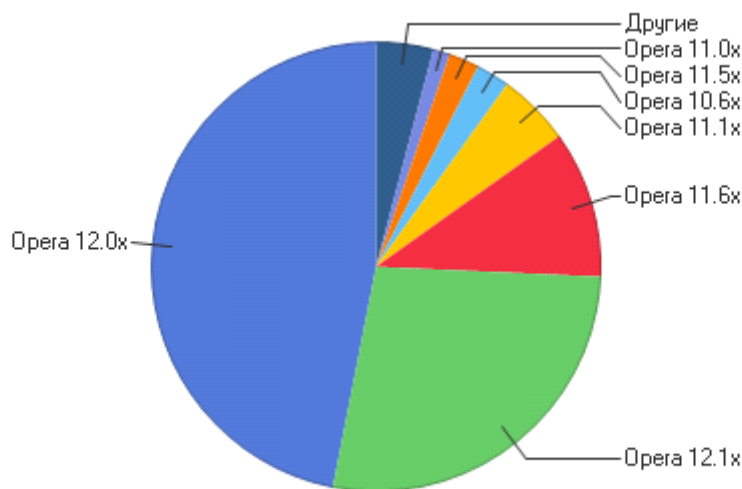

Версии Опера

	Браузер	Хиты	Посетители	% от всех посетителей
1	Opera 12.0x	8 846	1 590	46,92%
2	Opera 12.1x	3 308	928	27,38%
3	Opera 11.6x	1 821	358	10,56%
4	Opera 11.1x	575	177	5,22%
5	Opera 10.6x	762	82	2,42%
6	Opera 11.5x	416	74	2,18%
7	Opera 11.0x	239	41	1,21%
8	Opera 9.6x	119	33	0,97%
9	Opera 10.0x	166	22	0,65%
10	Opera 10.1x	106	21	0,62%