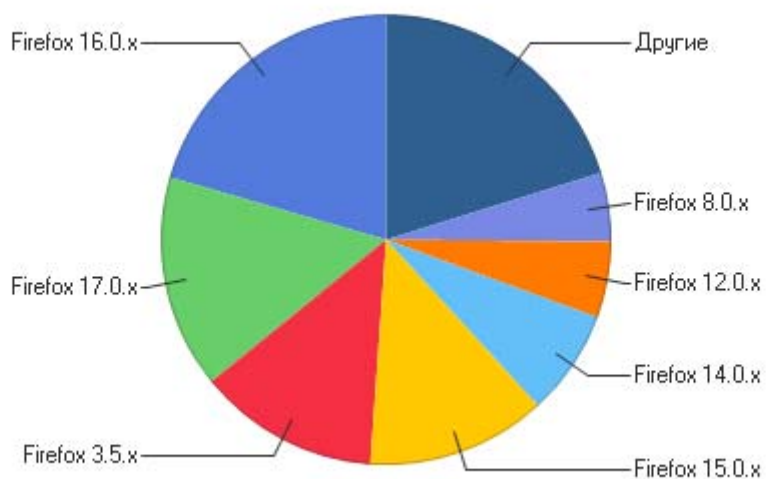

Версии Firefox

Версии Firefox

	Браузер	Хиты	Посетители	% от всех посетителей
1	Firefox 16.0.x	2 807	747	20,52%
2	Firefox 17.0.x	1 707	558	15,33%
3	Firefox 3.5.x	888	474	13,02%
4	Firefox 15.0.x	1 909	470	12,91%
5	Firefox 14.0.x	1 137	277	7,61%
6	Firefox 12.0.x	725	199	5,47%
7	Firefox 8.0.x	533	180	4,95%
8	Firefox 3.6.x	882	136	3,74%
9	Firefox 13.0.x	1 075	130	3,57%
10	Firefox 11.0.x	307	92	2,53%
11	Firefox 9.0.x	271	78	2,14%
12	Firefox 10.0.x	176	76	2,09%
13	Firefox 4.0.x	244	51	1,40%
14	Firefox 7.0.x	216	42	1,15%
15	Firefox 6.0.x	195	40	1,10%
16	Firefox 3.0.x	122	31	0,85%
17	Firefox 5.0.x	161	31	0,85%
18	Firefox 18.0.x	13	9	0,25%
19	Firefox 2.0.x	12	5	0,14%
20	Firefox x.x	229	3	0,08%
21	Firefox 1.0.x	2	2	0,05%
22	Firefox 16.1.x	2	2	0,05%
23	Firefox 19.0.x	2	2	0,05%
24	Firefox 3.1.x	2	2	0,05%
25	Firefox 1.5.x	1	1	0,03%
26	Firefox 15.3.x	1	1	0,03%
27	Firefox 12.3.x	1	1	0,03%
	Всего	13 620	3 640	100,00%

Версии Chrome