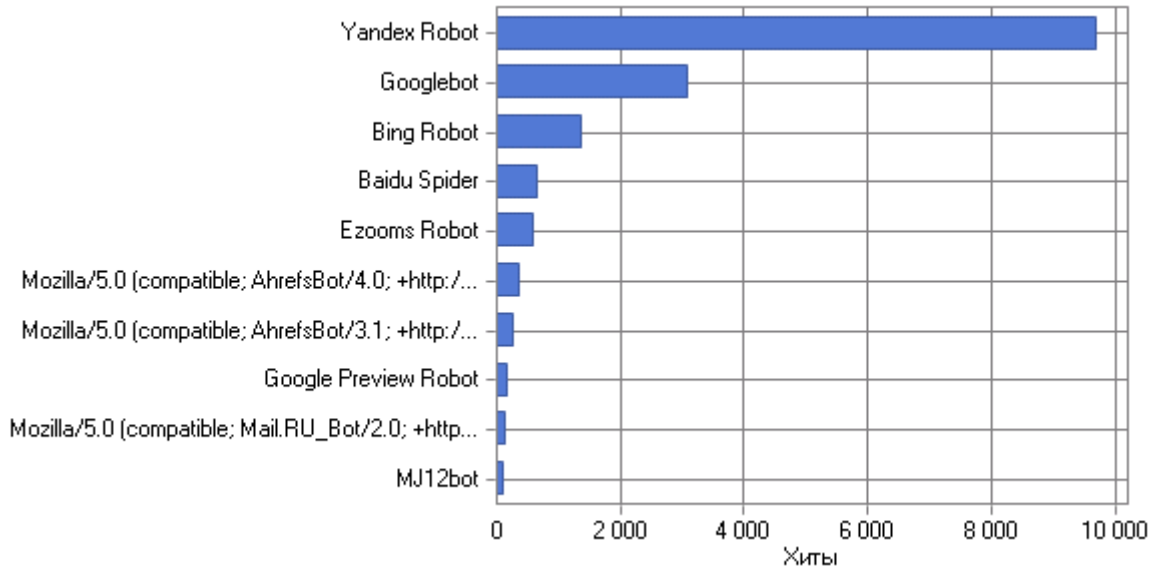

## Роботы

Активность роботов по дням

Наиболее активные роботы

Наиболее активные роботы

	Робот	Хиты
1	Yandex Robot	9 677
2	Googlebot	3 073
3	Bing Robot	1 373
4	Baidu Spider	654
5	Ezooms Robot	573
6	Mozilla/5.0 (compatible; AhrefsBot/4.0; +http://ahrefs.com/robot/)	360
7	Mozilla/5.0 (compatible; AhrefsBot/3.1; +http://ahrefs.com/robot/)	251