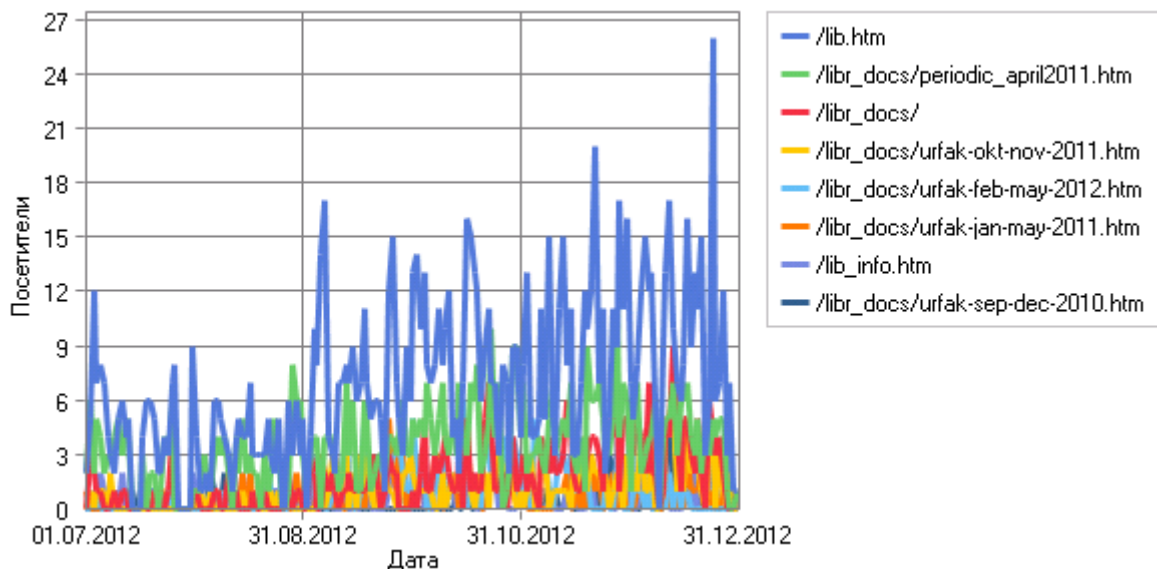

Точки входа по дням