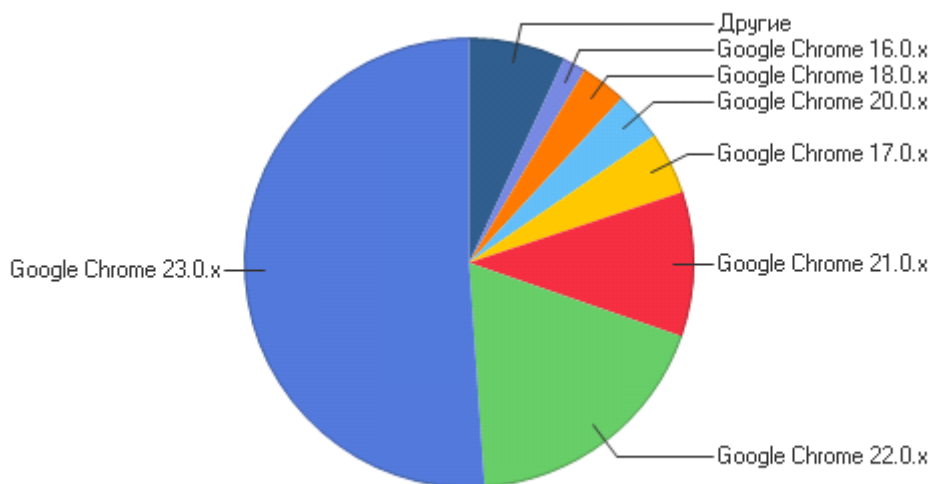

## Версии Chrome

Использование версий Google Chrome по дням

Версии Google Chrome

Версии Google Chrome

	Браузер	Хиты	Посетители	% от всех посетителей
1	Google Chrome 23.0.x	9 137	4 208	51,10%
2	Google Chrome 22.0.x	4 698	1 531	18,59%
3	Google Chrome 21.0.x	2 993	857	10,41%
4	Google Chrome 17.0.x	1 351	369	4,48%
5	Google Chrome 20.0.x	1 007	291	3,53%
6	Google Chrome 18.0.x	2 163	270	3,28%
7	Google Chrome 16.0.x	610	138	1,68%
8	Google Chrome 19.0.x	449	90	1,09%
9	Google Chrome 19.1.x	302	80	0,97%
10	Google Chrome 12.0.x	63	54	0,66%
11	Google Chrome 15.0.x	196	48	0,58%
12	Google Chrome 13.0.x	66	46	0,56%
13	Google Chrome 14.0.x	168	29	0,35%
14	Google Chrome 11.0.x	27	27	0,33%
15	Google Chrome 9.0.x	95	26	0,32%
16	Google Chrome 8.0.x	169	26	0,32%
17	Google Chrome 7.0.x	70	21	0,26%
18	Google Chrome 5.0.x	20	18	0,22%
19	Google Chrome 10.0.x	18	18	0,22%
20	Google Chrome 4.0.x	17	16	0,19%
21	Google Chrome 6.0.x	88	15	0,18%
22	Google Chrome 1.0.x	52	10	0,12%
23	Google Chrome 4.1.x	9	9	0,11%
24	Google Chrome 24.0.x	10	8	0,10%