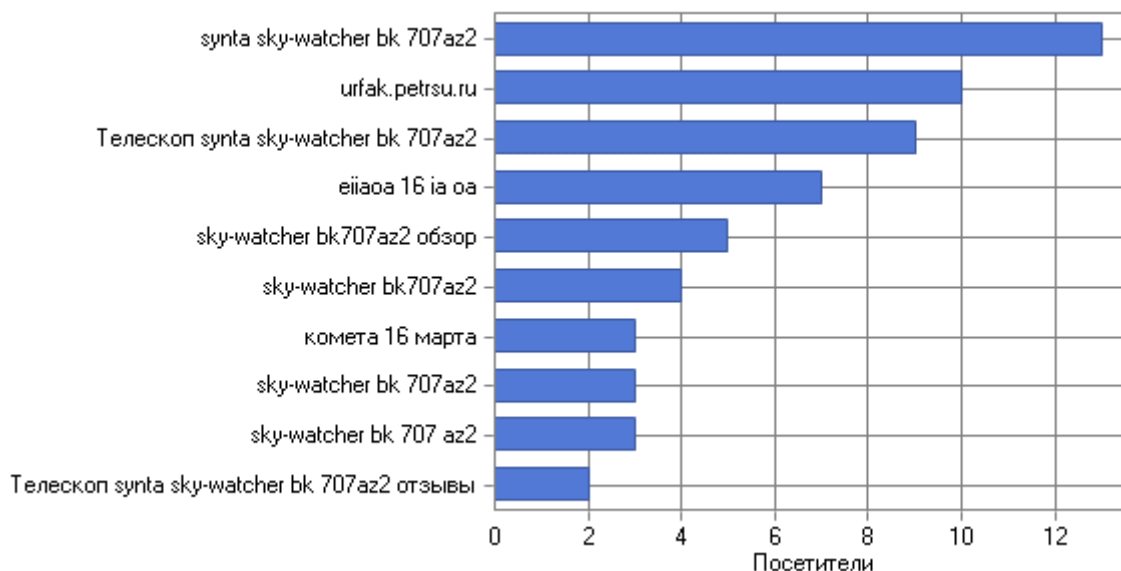

Поисковые фразы

Поисковые фразы

	Фраза	Посетители
1	Нет данных о фразе	50
2	synta sky-watcher bk 707az2	13
3	urfak.petsru.ru	10
4	Телескоп synta sky-watcher bk 707az2	9
5	eiiaoa 16 ia oa	7
6	sky-watcher bk707az2 обзор	5
7	sky-watcher bk707az2	4
8	комета 16 марта	3
9	sky-watcher bk 707az2	3
10	sky-watcher bk 707 az2	3
11	Телескоп synta sky-watcher bk 707az2 отзывы	2
12	звездное скопление м13	2
13	можно ли в бинокль увидеть звезды	2
14	шаровое скопление м13	2
15	synta sky-watcher bk p2001eq5 обзор	2
16	bk707az2	2
17	Телескоп sky-watcher bk 707az2 инструкция по сборке	2
18	можно ли увидеть в бинокль планеты	1
19	можно ли увидеть в бинокль метеорит	1
20	можно ли увидеть марс в бинокль	1
21	можно увидеть планеты через бинокль	1
22	международная кометная рассылка	1
23	мог видеть ломоносов венеру	1
24	можно ли разглядеть самолет в бинокль 10*50	1
25	можно ли в бинокль увидеть кратер	1
26	обзор телескопа sky watcher	1
27	обзор видео Телескопа synta sky-watcher bk mak102az-gt	1
28	обзор Телескопа sky-watcher bk707az2	1
29	инструкцию для sky-watcher bk 707az2 на русском языке	1
30	обзор телескопов sky-watcher bk707az2	1
31	обзор телескопов	1
32	наблюдение кометы в петрозаводске	1
33	наблюдал м78	1
34	московская база данных за наблюдением серебристых облаков	1
35	обзор Зрительной трубы sky-watcher st-20-60x60	1
36	обзор sky-watcher bk707az2	1
37	негравы южная центральная	1
38	инструкция для sky-watcher bk707az2	1
39	камета 16 марта	1
40	какой организации принадлежит сайт расположенный по адресу www.nrl.ru	1
41	как наблюдать за звездами в телескоп sky-watcher	1
42	как ломоносов доказал наличие атмосферы у венеры?	1
43	каталог месье что можно увидеть в бинокль	1
44	кандалакша фотограф корольков анатолий	1