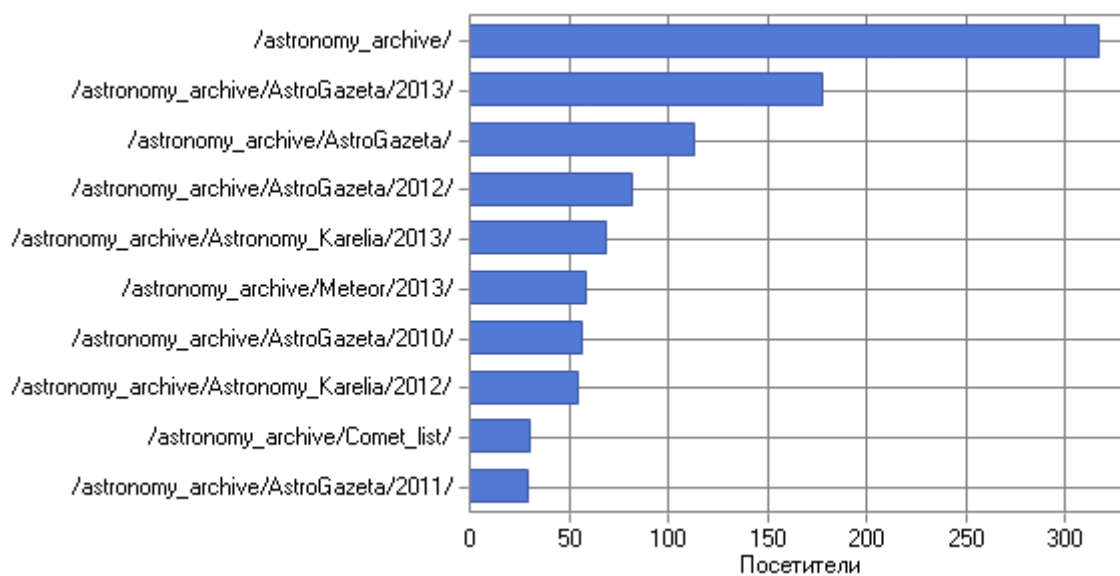

Популярные точки выхода

Популярные точки выхода

	Страница	Посетители
1	http://urfak.petsu.ru/astronomy_archive/	317
2	http://urfak.petsu.ru/astronomy_archive/AstroGazeta/2013/	178
3	http://urfak.petsu.ru/astronomy_archive/AstroGazeta/	113
4	http://urfak.petsu.ru/astronomy_archive/AstroGazeta/2012/	82
5	http://urfak.petsu.ru/astronomy_archive/Astronomy_Karelia/2013/	69
6	http://urfak.petsu.ru/astronomy_archive/Meteor/2013/	59
7	http://urfak.petsu.ru/astronomy_archive/AstroGazeta/2010/	57
8	http://urfak.petsu.ru/astronomy_archive/Astronomy_Karelia/2012/	54
9	http://urfak.petsu.ru/astronomy_archive/Comet_list/	30
10	http://urfak.petsu.ru/astronomy_archive/AstroGazeta/2011/	29
11	http://urfak.petsu.ru/astronomy_archive/Astronomy_Karelia/	25
12	http://urfak.petsu.ru/astronomy_archive/Comet_calendar/2012/	22
13	http://urfak.petsu.ru/astronomy_archive/Meteor/2012/	20
14	http://urfak.petsu.ru/astronomy_archive/Comet_list/2012/	20
15	http://urfak.petsu.ru/astronomy_archive/Meteor/	19
16	http://urfak.petsu.ru/astronomy_archive/Comet_calendar/	18
17	http://urfak.petsu.ru/astronomy_archive/Comet_list/2011/	10
18	http://urfak.petsu.ru/astronomy_archive/Comet_list/2010/	8
	Всего	1 130