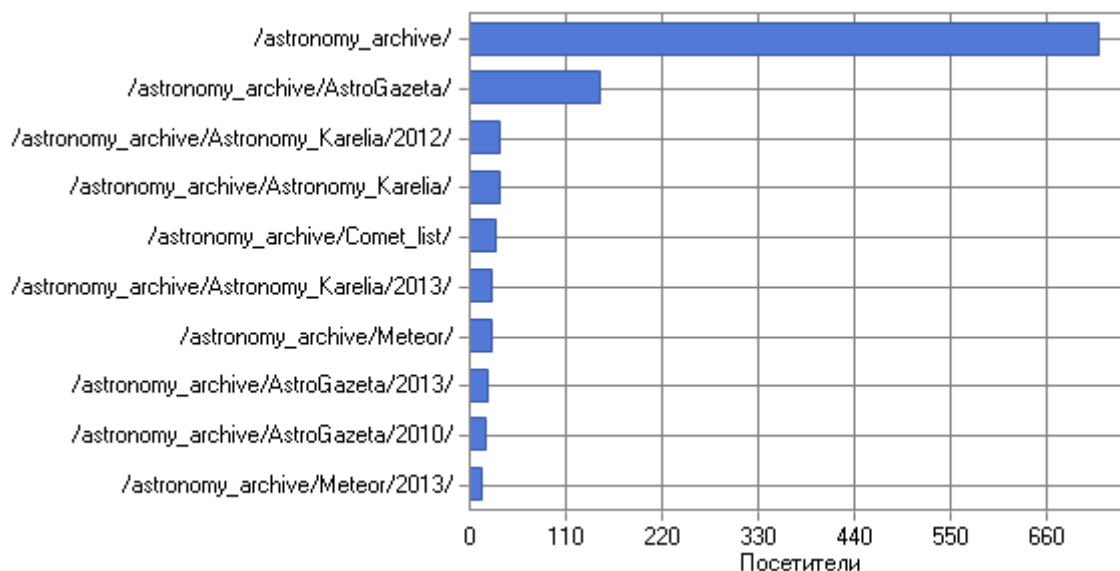

Популярные точки входа

Популярные точки входа

	Страница	Посетители
1	http://urfak.petrus.ru/astronomy_archive/	719
2	http://urfak.petrus.ru/astronomy_archive/AstroGazeta/	148
3	http://urfak.petrus.ru/astronomy_archive/Astronomy_Karelia/2012/	35
4	http://urfak.petrus.ru/astronomy_archive/Astronomy_Karelia/	35
5	http://urfak.petrus.ru/astronomy_archive/Comet_list/	30
6	http://urfak.petrus.ru/astronomy_archive/Astronomy_Karelia/2013/	26
7	http://urfak.petrus.ru/astronomy_archive/Meteor/	25
8	http://urfak.petrus.ru/astronomy_archive/AstroGazeta/2013/	21
9	http://urfak.petrus.ru/astronomy_archive/AstroGazeta/2010/	18
10	http://urfak.petrus.ru/astronomy_archive/Meteor/2013/	14
11	http://urfak.petrus.ru/astronomy_archive/Comet_list/2012/	12
12	http://urfak.petrus.ru/astronomy_archive/AstroGazeta/2012/	10
13	http://urfak.petrus.ru/astronomy_archive/Comet_calendar/	9
14	http://urfak.petrus.ru/astronomy_archive/AstroGazeta/2011/	9
15	http://urfak.petrus.ru/astronomy_archive/Meteor/2012/	8
16	http://urfak.petrus.ru/astronomy_archive/Comet_list/2010/	5
17	http://urfak.petrus.ru/astronomy_archive/Comet_list/2011/	5
18	http://urfak.petrus.ru/astronomy_archive/Comet_calendar/2012/	1
	Всего	1 130

Точки выхода