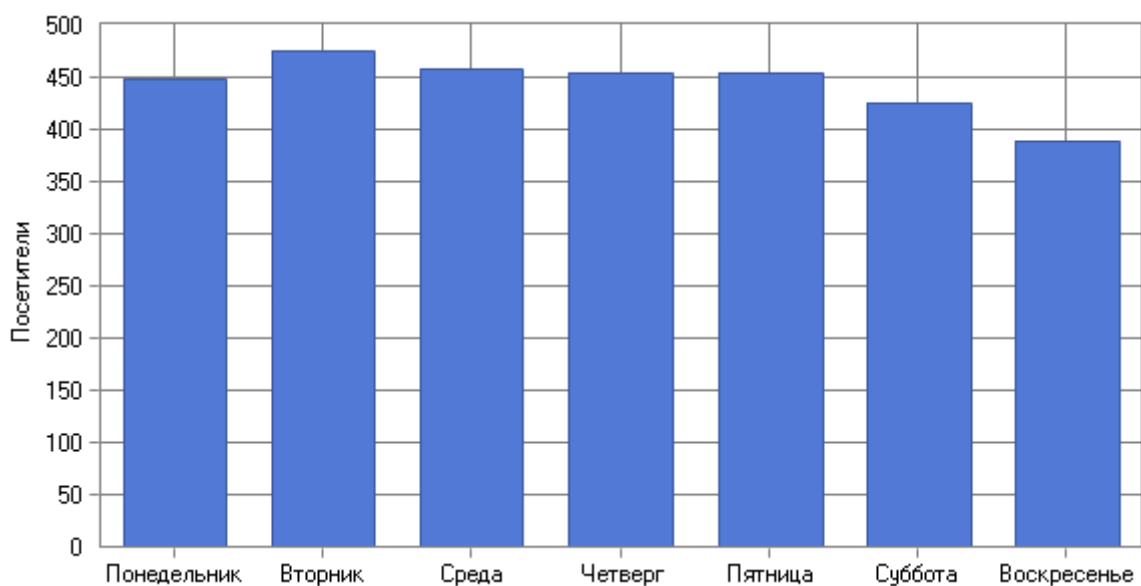

По дням недели

Посещаемость по дням недели