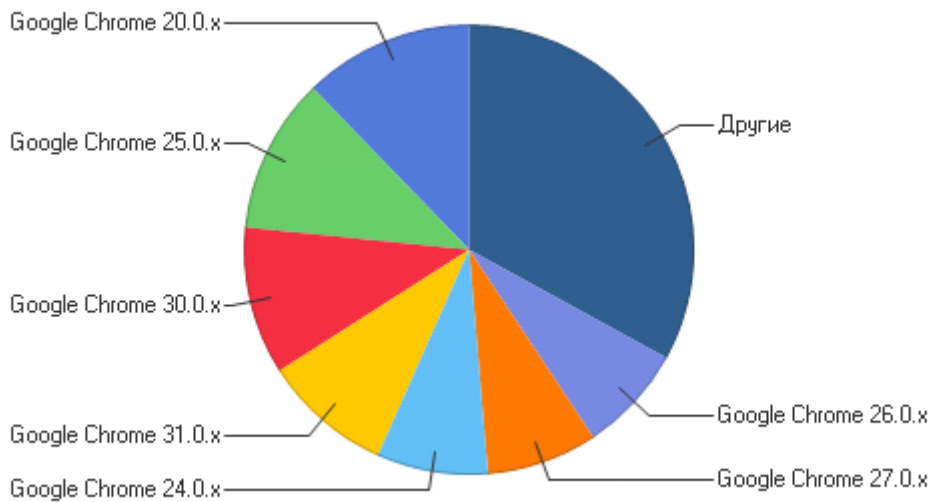

Версии Google Chrome

Версии Google Chrome

	Браузер	Хиты	Посетители	% от всех посетителей
1	Google Chrome 20.0.x	69	46	12,23%
2	Google Chrome 25.0.x	493	42	11,17%
3	Google Chrome 30.0.x	240	40	10,64%
4	Google Chrome 31.0.x	256	35	9,31%
5	Google Chrome 24.0.x	636	30	7,98%
6	Google Chrome 27.0.x	194	30	7,98%
7	Google Chrome 26.0.x	378	29	7,71%
8	Google Chrome 28.0.x	139	24	6,38%
9	Google Chrome 23.0.x	51	19	5,05%
10	Google Chrome 29.0.x	243	18	4,79%
11	Google Chrome 22.0.x	57	17	4,52%
12	Google Chrome 18.0.x	137	14	3,72%
13	Google Chrome 17.0.x	21	7	1,86%
14	Google Chrome 19.1.x	6	6	1,60%
15	Google Chrome 19.0.x	4	4	1,06%
16	Google Chrome 5.0.x	5	2	0,53%
17	Google Chrome 0.4.x	2	2	0,53%
18	Google Chrome 12.0.x	4	2	0,53%
19	Google Chrome 8.0.x	1	1	0,27%
20	Google Chrome 9.0.x	1	1	0,27%
21	Google Chrome 32.0.x	3	1	0,27%