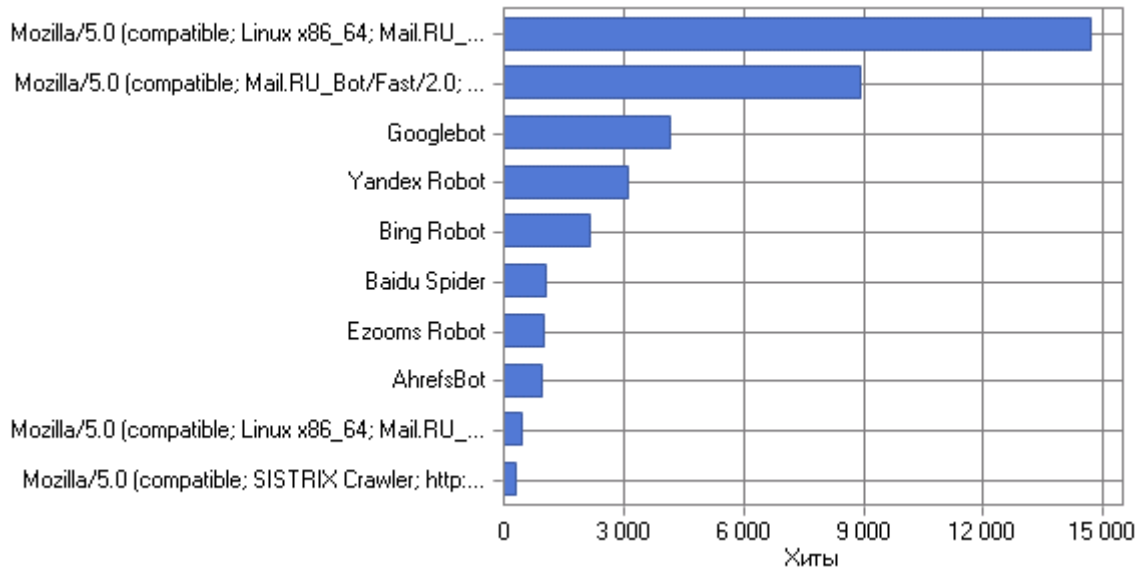

2	Internet Explorer	295	1	33,33%
iPhone				
1	Mobile Safari	2	2	100,00%
Windows 98				
1	Mozilla/4.5 [en] (Win98; I)	2	1	50,00%
2	Internet Explorer	1	1	50,00%

Роботы

Активность роботов по дням

Наиболее активные роботы