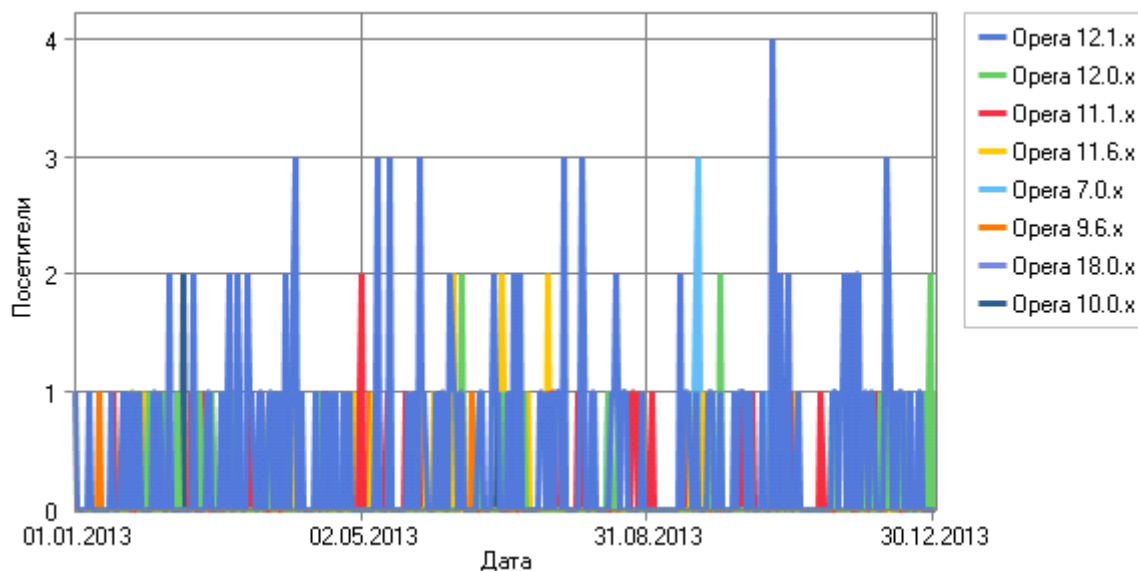

22	Google Chrome 4.0.x	1	1	0,27%
23	Google Chrome 14.0.x	3	1	0,27%
24	Google Chrome 16.0.x	1	1	0,27%
25	Google Chrome 25.2.x	4	1	0,27%
26	Google Chrome 13.0.x	1	1	0,27%
27	Google Chrome 17.1.x	1	1	0,27%
Всего		2 951	376	100,00%

Версии Опера

Использование версий Опера по дням

Версии Опера