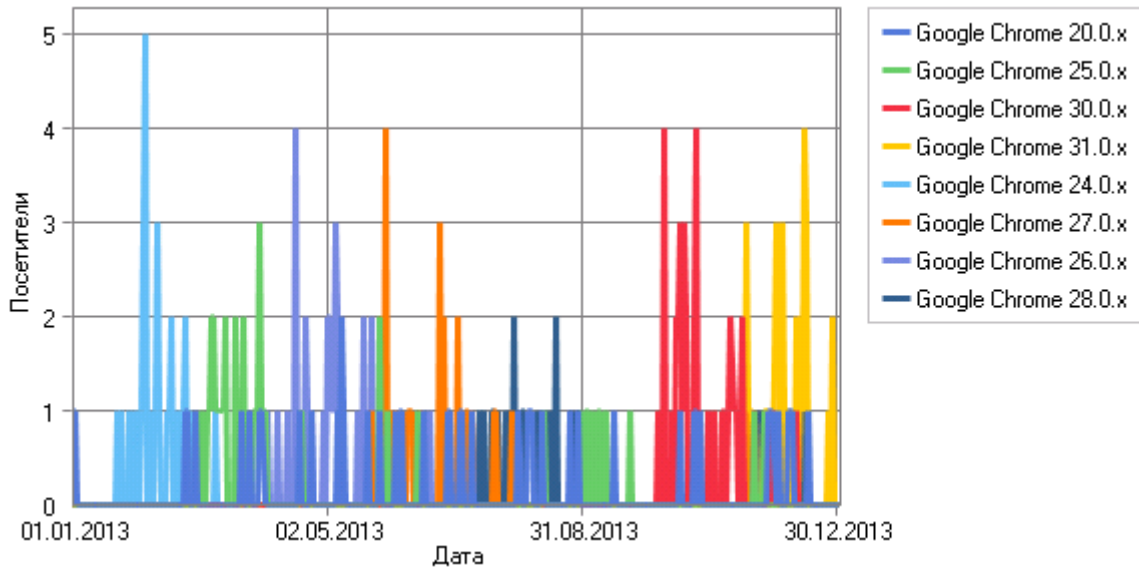

Версии Firefox

Использование версий Firefox по дням

Версии Firefox

Версии Firefox

	Браузер	Хиты	Посетители	% от всех посетителей
1	Firefox 6.0.x	842	834	65,26%
2	Firefox 25.0.x	1 959	85	6,65%
3	Firefox 19.0.x	596	41	3,21%
4	Firefox 14.0.x	48	33	2,58%
5	Firefox 24.0.x	1 242	27	2,11%
6	Firefox 20.0.x	277	25	1,96%
7	Firefox 18.0.x	155	24	1,88%
8	Firefox 23.0.x	171	23	1,80%
9	Firefox 22.0.x	298	22	1,72%
10	Firefox 3.5.x	25	21	1,64%
11	Firefox 21.0.x	184	21	1,64%
12	Firefox 10.0.x	44	21	1,64%
13	Firefox 17.0.x	81	16	1,25%
14	Firefox 15.0.x	29	15	1,17%
15	Firefox 16.0.x	20	15	1,17%
16	Firefox 12.0.x	153	9	0,70%
17	Firefox 3.6.x	86	9	0,70%
18	Firefox 3.0.x	9	8	0,63%
19	Firefox 11.0.x	11	6	0,47%
20	Firefox 26.0.x	118	6	0,47%
21	Firefox 4.0.x	6	4	0,31%
22	Firefox 9.0.x	79	3	0,23%
23	Firefox 5.0.x	3	3	0,23%
24	Firefox 13.0.x	6	3	0,23%
25	Firefox 7.0.x	2	2	0,16%
26	Firefox 2.0.x	1	1	0,08%
27	Firefox 8.0.x	1	1	0,08%
	Всего	6 446	1 278	100,00%

Версии Chrome

Использование версий Google Chrome по дням

Версии Google Chrome

Версии Google Chrome

	Браузер	Хиты	Посетители	% от всех посетителей
1	Google Chrome 20.0.x	69	46	12,23%
2	Google Chrome 25.0.x	493	42	11,17%
3	Google Chrome 30.0.x	240	40	10,64%
4	Google Chrome 31.0.x	256	35	9,31%
5	Google Chrome 24.0.x	636	30	7,98%
6	Google Chrome 27.0.x	194	30	7,98%
7	Google Chrome 26.0.x	378	29	7,71%
8	Google Chrome 28.0.x	139	24	6,38%
9	Google Chrome 23.0.x	51	19	5,05%
10	Google Chrome 29.0.x	243	18	4,79%
11	Google Chrome 22.0.x	57	17	4,52%
12	Google Chrome 18.0.x	137	14	3,72%
13	Google Chrome 17.0.x	21	7	1,86%
14	Google Chrome 19.1.x	6	6	1,60%
15	Google Chrome 19.0.x	4	4	1,06%
16	Google Chrome 5.0.x	5	2	0,53%
17	Google Chrome 0.4.x	2	2	0,53%
18	Google Chrome 12.0.x	4	2	0,53%
19	Google Chrome 8.0.x	1	1	0,27%
20	Google Chrome 9.0.x	1	1	0,27%
21	Google Chrome 32.0.x	3	1	0,27%