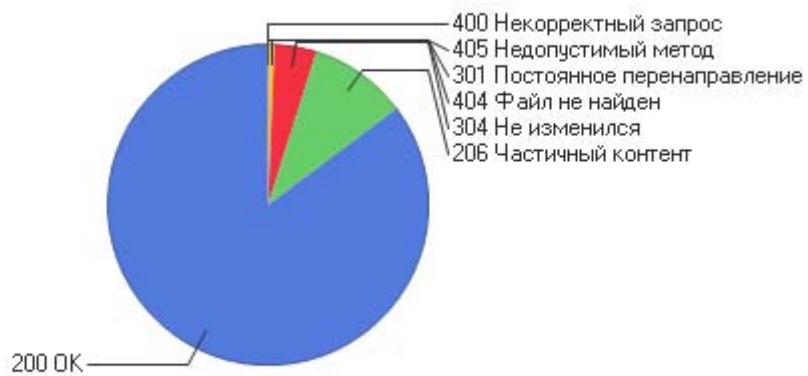

Коды статуса

Коды статуса по дням

Коды статуса

Коды статуса

	Код	Хиты
1	200 ОК	50 657
2	206 Частичный контент	5 878
3	304 Не изменился	2 511
4	404 Файл не найден	305
5	301 Постоянное перенаправление	71
6	405 Недопустимый метод	5
7	400 Некорректный запрос	2
	Всего	59 429