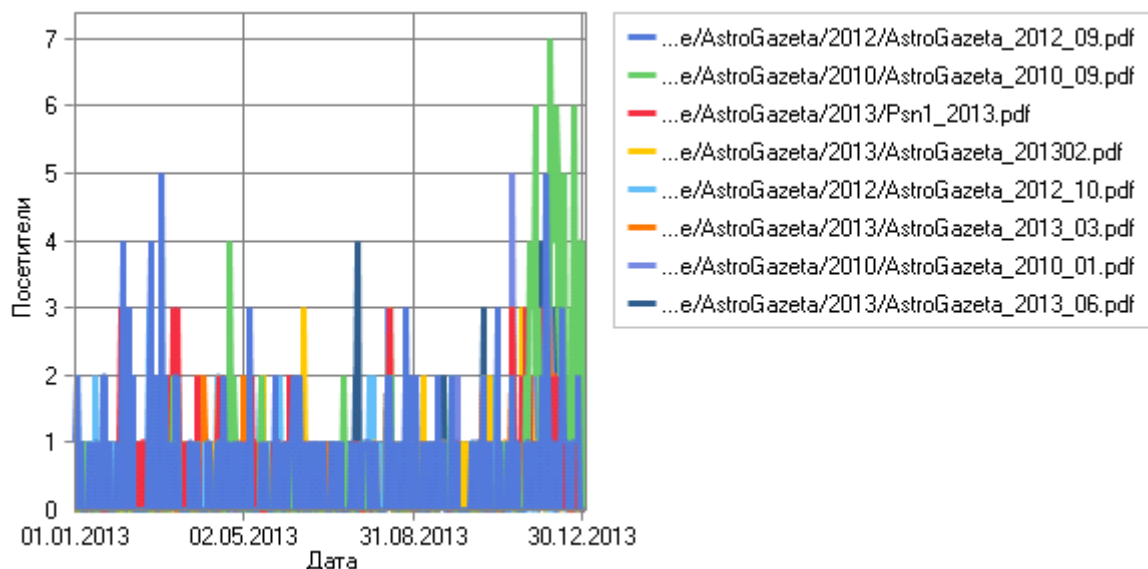

Обращение к файлам по дням