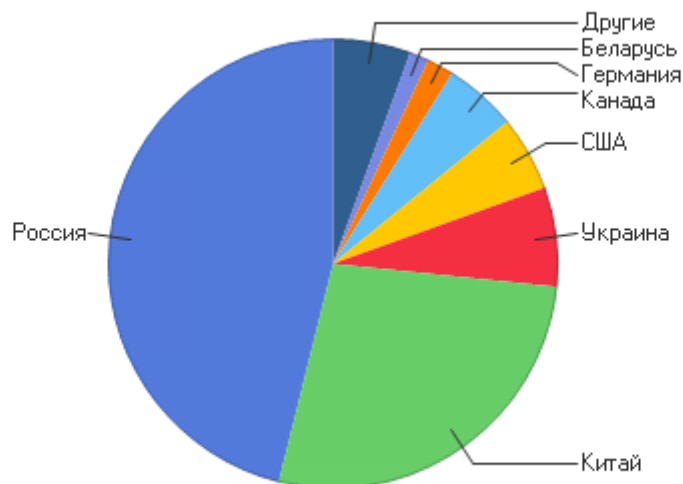

Наиболее активные страны

Наиболее активные страны

	Страна	Хиты	Посетители	% от всех посетителей	Трафик (КБ)
1	Россия	16 420	1 430	46,11%	19 269 009
2	Китай	854	845	27,25%	3 899 909
3	Украина	1 651	221	7,13%	3 612 241
4	США	216	167	5,39%	460 965
5	Канада	184	162	5,22%	15 812
6	Германия	622	60	1,93%	811 803
7	Беларусь	439	43	1,39%	856 081
8	Франция	37	35	1,13%	5 235
9	Казахстан	41	20	0,64%	85 602
10	Болгария	321	15	0,48%	515 825
11	Нидерланды	798	10	0,32%	1 095 375
12	Литва	317	9	0,29%	624 575
13	Япония	8	8	0,26%	22 808
14	Италия	59	7	0,23%	5 000
15	Великобритания	43	6	0,19%	14 771
16	Узбекистан	9	6	0,19%	20 465
17	Молдова	6	6	0,19%	22 507
18	Швеция	8	5	0,16%	12 348
19	Вьетнам	16	4	0,13%	30
20	Чехия	28	4	0,13%	4 050
21	Австралия	6	3	0,10%	22 400
22	Армения	7	3	0,10%	23 958
23	Нет данных	20	3	0,10%	18 720
24	Киргизия	21	3	0,10%	17 434
25	Латвия	7	3	0,10%	14 912
26	Кот Д'Ивуар	2	2	0,06%	0
27	Гонконг	3	2	0,06%	2
28	Турция	4	2	0,06%	4 892
29	Эстония	5	2	0,06%	797
30	Нигерия	2	2	0,06%	2
31	Новая Зеландия	8	2	0,06%	14 451
32	Польша	3	2	0,06%	9 292
33	Йемен	5	1	0,03%	7
34	Венесуэла	2	1	0,03%	7 141
35	Испания	1	1	0,03%	462
36	Чили	6	1	0,03%	464
37	Сербия	1	1	0,03%	462
38	Гватемала	1	1	0,03%	0
39	Таджикистан	2	1	0,03%	2
40	Португалия	2	1	0,03%	1
41	Малайзия	2	1	0,03%	2
	Всего	22 187	3 101	100,00%	31 489 832