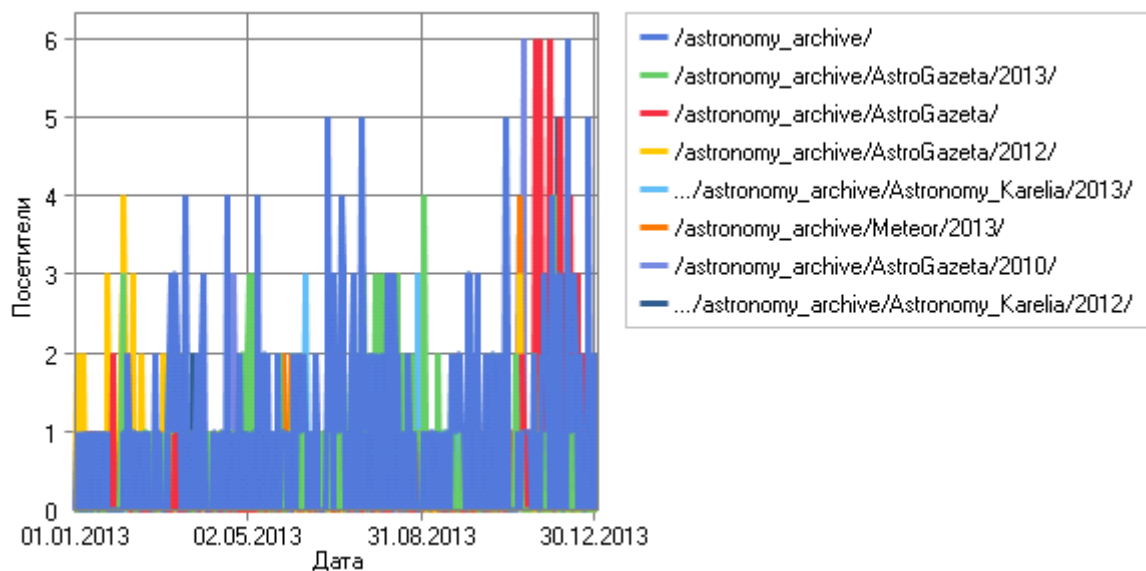

Точки выхода по дням