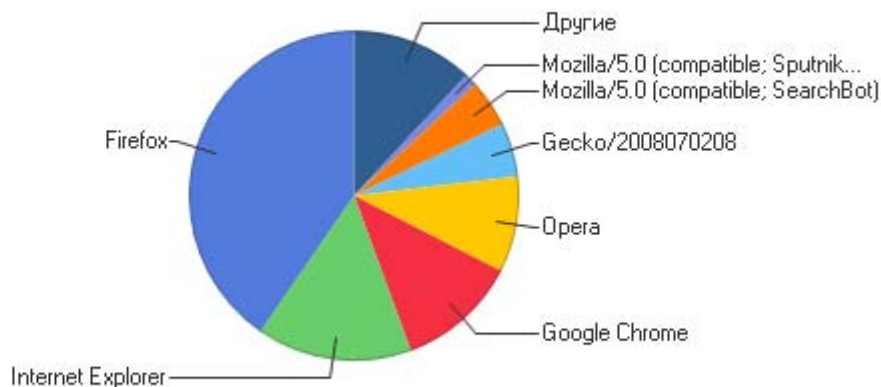

Отчет для urfak.petsu.ru: Браузеры

Powered by
WebLog Expert

Период отчета: 01.01.2013 02:04:16 - 31.12.2013 23:20:56

Отчет создан в СБ Фев 01, 2014 - 21:05:21

Браузеры

Использование браузеров по дням

Наиболее используемые браузеры