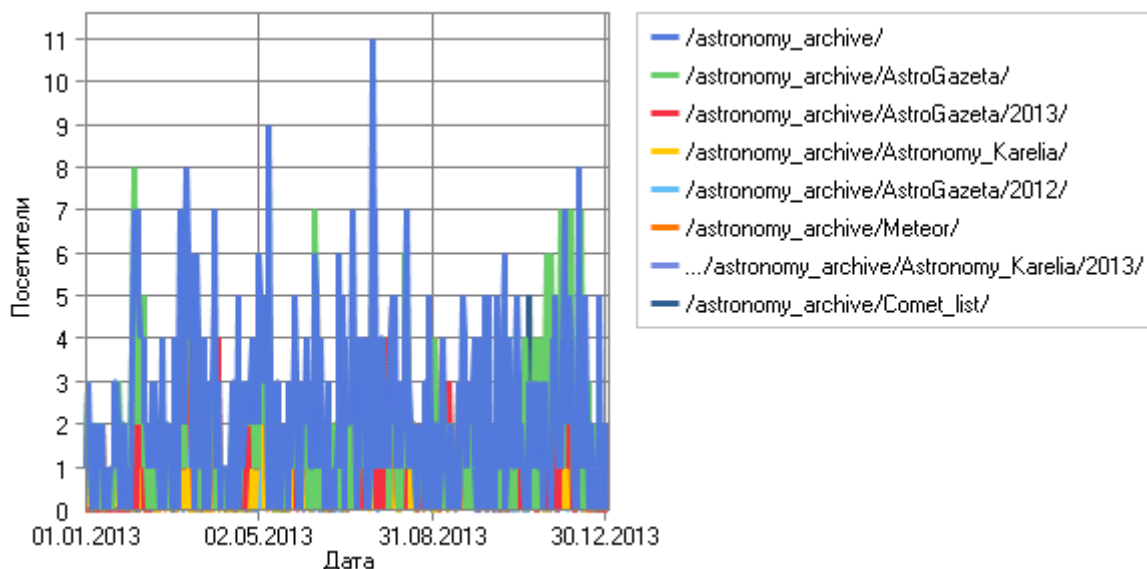

Обращение к страницам по дням