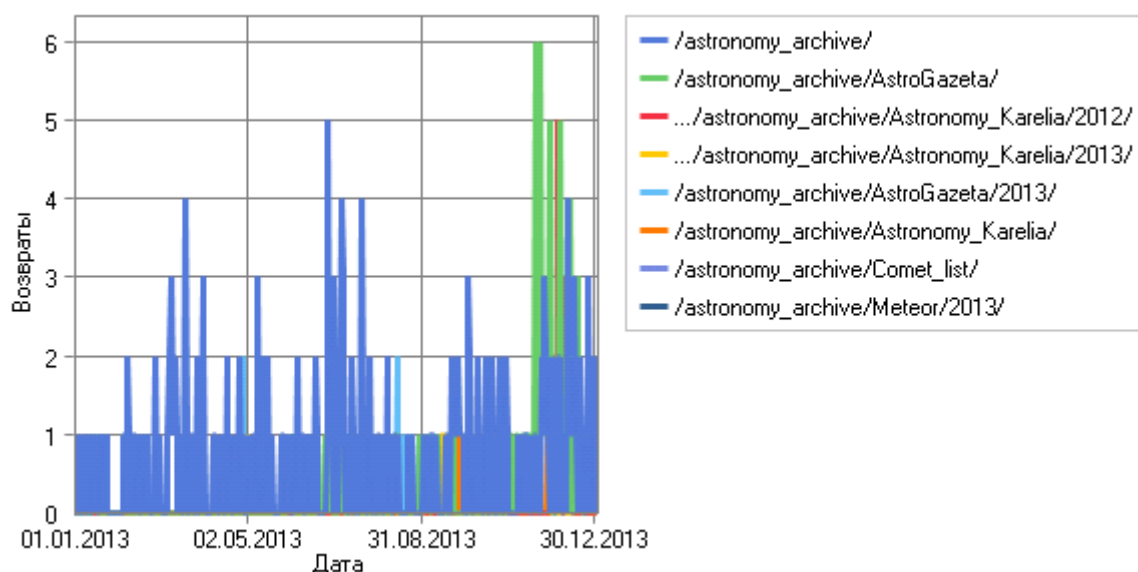

Страницы с возвратами