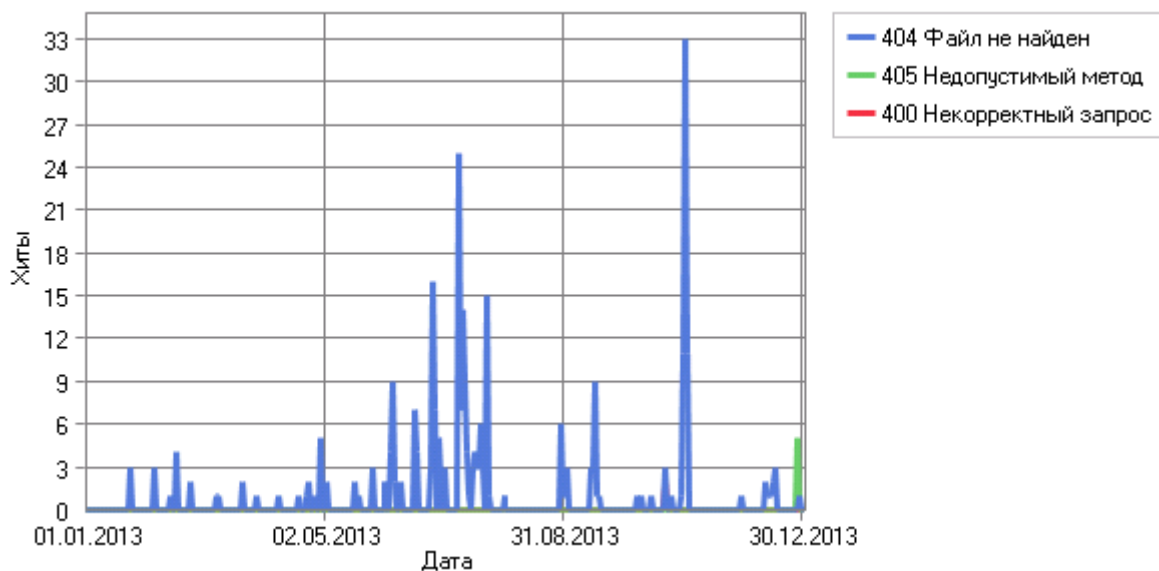

Типы ошибок по дням

Типы ошибок