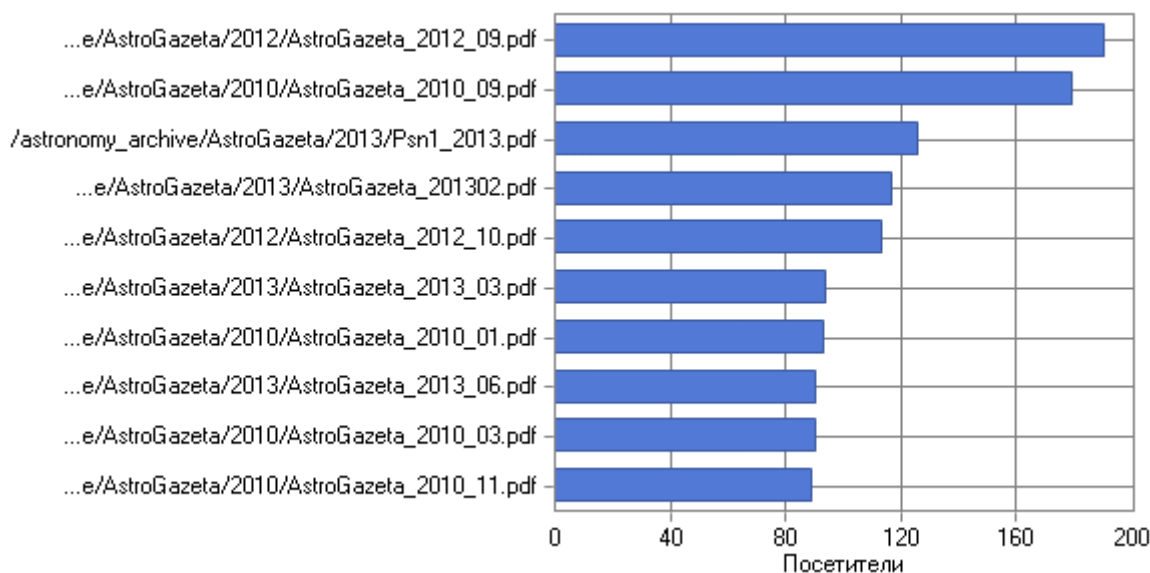

Наиболее скачиваемые файлы

Наиболее скачиваемые файлы

	Файл	Хиты	Незавершенные запросы	Посетители	Трафик (КБ)
1	http://urfak.petsu.ru/astronomy_archive/AstroGazeta/2012/AstroGazeta_2012_09.pdf	585	376	190	1 203 712
2	http://urfak.petsu.ru/astronomy_archive/AstroGazeta/2010/AstroGazeta_2010_09.pdf	315	126	179	741 494
3	http://urfak.petsu.ru/astronomy_archive/AstroGazeta/2013/Psn1_2013.pdf	244	105	126	1 301 800
4	http://urfak.petsu.ru/astronomy_archive/AstroGazeta/2013/AstroGazeta_201302.pdf	186	57	117	906 157
5	http://urfak.petsu.ru/astronomy_archive/AstroGazeta/2012/AstroGazeta_2012_10.pdf	413	290	113	1 114 686
6	http://urfak.petsu.ru/astronomy_archive/AstroGazeta/2013/AstroGazeta_2013_03.pdf	139	35	94	734 175
7	http://urfak.petsu.ru/astronomy_archive/AstroGazeta/2010/AstroGazeta_2010_01.pdf	193	87	93	134 609
8	http://urfak.petsu.ru/astronomy_archive/AstroGazeta/2013/AstroGazeta_2013_06.pdf	554	460	90	798 078
9	http://urfak.petsu.ru/astronomy_archive/AstroGazeta/2010/AstroGazeta_2010_03.pdf	135	39	90	70 408
10	http://urfak.petsu.ru/astronomy_archive/AstroGazeta/2010/AstroGazeta_2010_11.pdf	228	134	89	775 309
11	http://urfak.petsu.ru/astronomy_archive/AstroGazeta/2010/AstroGazeta_2010_08.pdf	147	50	87	230 143
12	http://urfak.petsu.ru/astronomy_archive/AstroGazeta/2010/AstroGazeta_2010_02.pdf	112	30	79	73 608
13	http://urfak.petsu.ru/astronomy_archive/AstroGazeta/2010/AstroGazeta_2010_17.pdf	275	187	78	1 004 247
14	http://urfak.petsu.ru/astronomy_archive/about_archive.txt	89	0	78	81
15	http://urfak.petsu.ru/astronomy_archive/AstroGazeta/2012/AstroGazeta_2012_01.pdf	143	62	76	260 147
16	http://urfak.petsu.ru/astronomy_archive/AstroGazeta/2013/AstroGazeta_2013_04.pdf	113	31	76	769 491