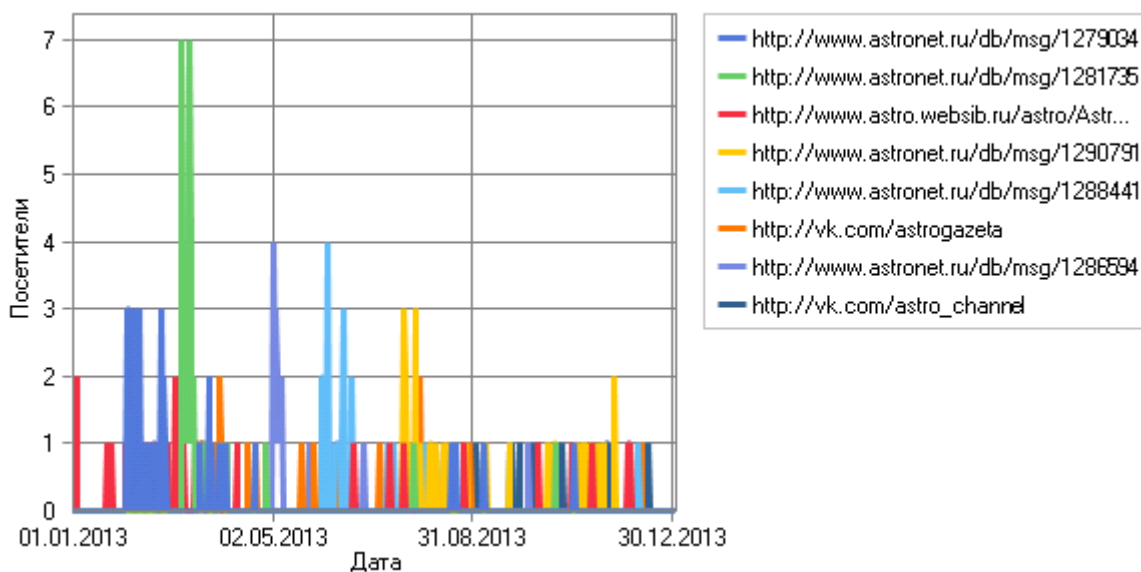

23	http://www.google.co.uk	2
24	http://forum.boinc.ru	2
25	http://www.google.fr	2
26	http://copy.yandex.net	2
27	http://astro.websib.ru	2
28	http://www.google.it	1
29	http://www.google.rs	1
30	http://www.ka-dar.ru	1
31	http://ya.03compu.ru	1
32	http://www.google.lt	1
33	http://www.google.lv	1
34	http://www.google.md	1
35	http://translate.google.com.ua	1
36	http://vip.karelia.pro	1
37	http://www.cancunreservaciones.com	1
38	http://m.vk.com	1
39	http://aport.ru	1
40	http://ask.com	1
41	http://e.mail.ru	1
42	http://www.google.co.jp	1
43	http://www.google.com.tr	1
44	http://www.google.es	1
45	http://www.google.ca	1
46	http://www.casinonlinea.se	1
47	http://www.google.am	1
48	http://www.google.bg	1
Всего		3 101

Ссылающиеся страницы

Ссылающиеся страницы по дням