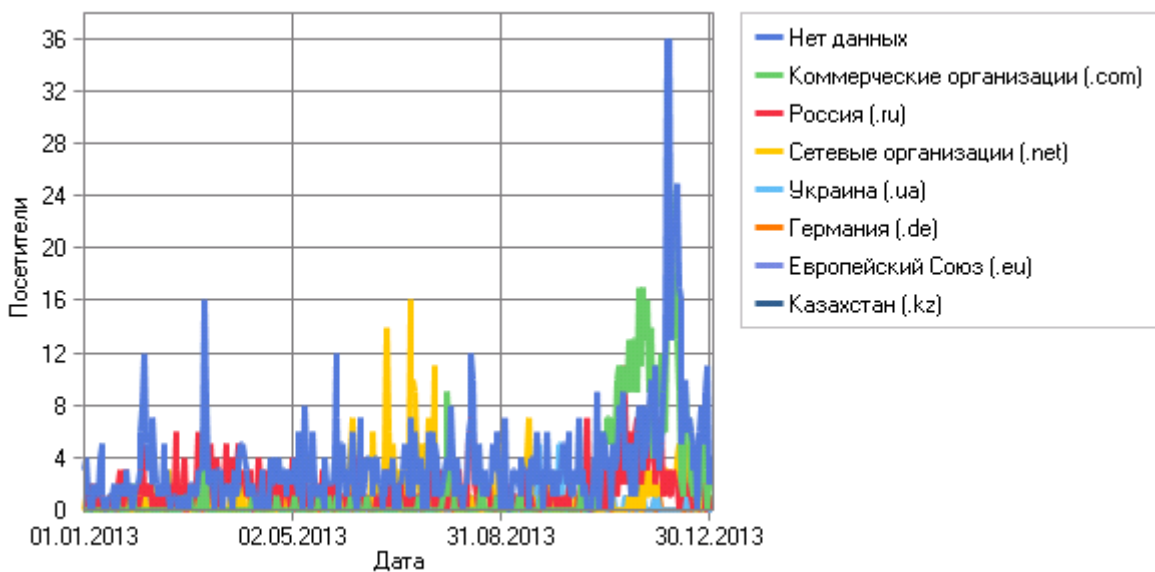

92	baiduspider-180-76-5-197.crawl.baidu.com	Китай	6	6	27 337
93	109.207.13.131	Россия	142	6	245
94	baiduspider-180-76-5-20.crawl.baidu.com	Китай	6	6	26 943
95	baiduspider-180-76-5-199.crawl.baidu.com	Китай	6	6	34 306
96	baiduspider-180-76-5-28.crawl.baidu.com	Китай	5	5	27 109
97	109.207.13.41	Россия	154	5	9 968
98	baiduspider-180-76-5-48.crawl.baidu.com	Китай	5	5	25 221
99	180.76.6.232	Китай	5	5	25 822
100	62.249.146.117	Россия	47	5	32 058
	Итого		7 291	1 224	7 756 549
	Всего		22 187	3 101	31 489 832

Домены

Домены по дням

Домены