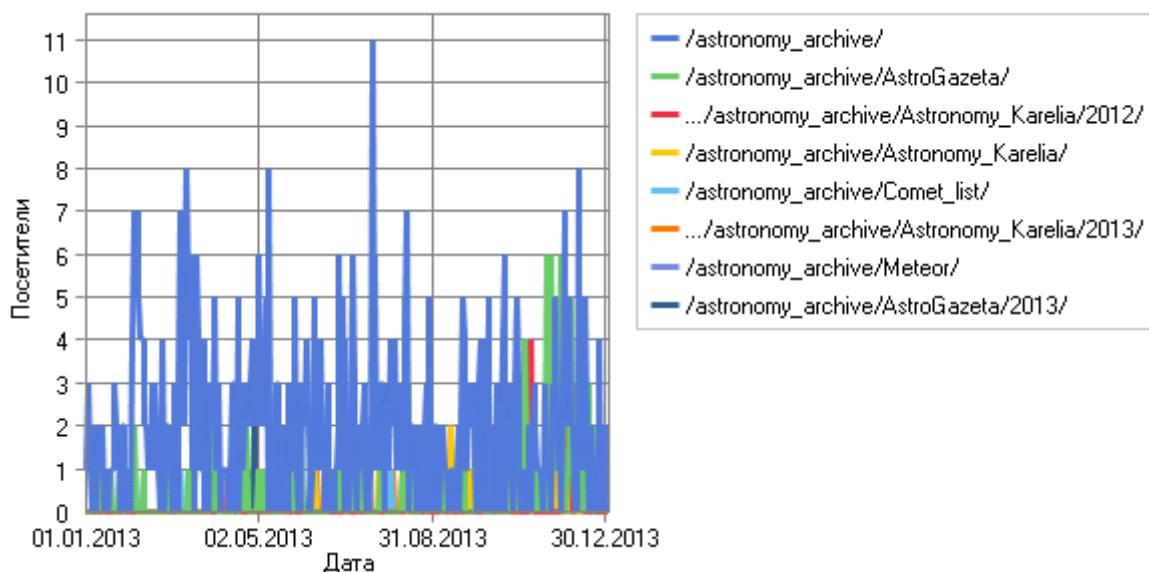

6	C=D;O=D	22	0	22	48
7	C=M;O=D	22	0	22	48
8	C=N;O=A	22	0	22	48
http://urfak.petrstu.ru/astronomy_archive/Meteor/2013/					
1	C=D;O=A	33	0	31	83
2	C=M;O=A	32	0	30	81
3	C=S;O=A	31	0	29	79
4	C=N;O=D	30	0	28	76
5	C=N;O=A	26	0	26	65
6	C=D;O=D	25	0	25	62
7	C=S;O=D	24	0	24	60
8	C=M;O=D	24	0	24	60
http://urfak.petrstu.ru/astronomy_archive/Meteor/2012/					
1	C=S;O=A	31	0	29	80
2	C=N;O=D	30	0	28	78
3	C=M;O=A	30	0	28	78
4	C=D;O=A	29	0	28	75
5	C=M;O=D	26	0	26	67
6	C=N;O=A	25	0	25	65
7	C=S;O=D	24	0	24	62
8	C=D;O=D	24	0	24	62
http://urfak.petrstu.ru/astronomy_archive/AstroGazeta/2011/					
1	C=M;O=A	29	1	27	115
2	C=S;O=A	29	1	27	115
3	C=D;O=A	28	1	26	111
4	C=N;O=D	27	1	25	107
5	C=S;O=D	26	1	25	103
6	C=D;O=D	26	1	25	103
7	C=M;O=D	26	1	25	103
8	C=N;O=A	26	1	25	103
http://urfak.petrstu.ru/astronomy_archive/Astronomy_Karelia/2012/					
1	C=S;O=A	30	0	28	76
2	C=M;O=A	29	0	27	73
3	C=D;O=A	29	0	27	73
4	C=N;O=D	28	0	26	71
5	C=S;O=D	24	0	24	60
6	C=M;O=D	24	0	24	60
7	C=D;O=D	23	0	23	58
8	C=N;O=A	23	0	23	58

Точки входа

Точки входа по дням