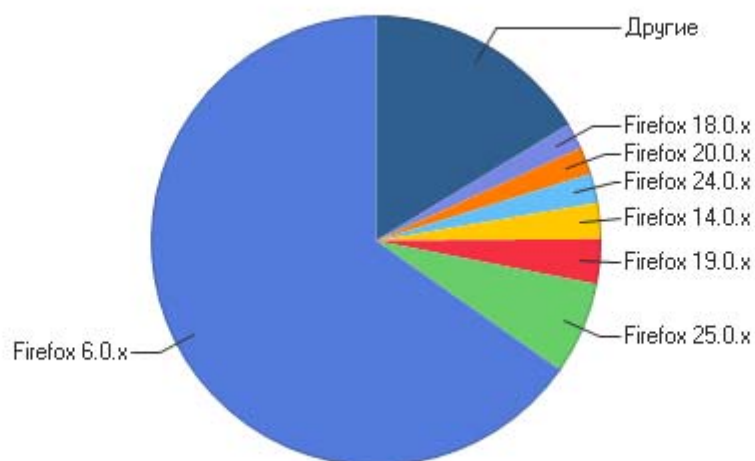

Версии Firefox

Версии Firefox

	Браузер	Хиты	Посетители	% от всех посетителей
1	Firefox 6.0.x	842	834	65,26%
2	Firefox 25.0.x	1 959	85	6,65%
3	Firefox 19.0.x	596	41	3,21%
4	Firefox 14.0.x	48	33	2,58%
5	Firefox 24.0.x	1 242	27	2,11%
6	Firefox 20.0.x	277	25	1,96%
7	Firefox 18.0.x	155	24	1,88%
8	Firefox 23.0.x	171	23	1,80%
9	Firefox 22.0.x	298	22	1,72%
10	Firefox 3.5.x	25	21	1,64%
11	Firefox 21.0.x	184	21	1,64%
12	Firefox 10.0.x	44	21	1,64%
13	Firefox 17.0.x	81	16	1,25%
14	Firefox 15.0.x	29	15	1,17%
15	Firefox 16.0.x	20	15	1,17%
16	Firefox 12.0.x	153	9	0,70%
17	Firefox 3.6.x	86	9	0,70%
18	Firefox 3.0.x	9	8	0,63%
19	Firefox 11.0.x	11	6	0,47%
20	Firefox 26.0.x	118	6	0,47%
21	Firefox 4.0.x	6	4	0,31%
22	Firefox 9.0.x	79	3	0,23%
23	Firefox 5.0.x	3	3	0,23%
24	Firefox 13.0.x	6	3	0,23%
25	Firefox 7.0.x	2	2	0,16%
26	Firefox 2.0.x	1	1	0,08%
27	Firefox 8.0.x	1	1	0,08%
	Всего	6 446	1 278	100,00%

Версии Chrome