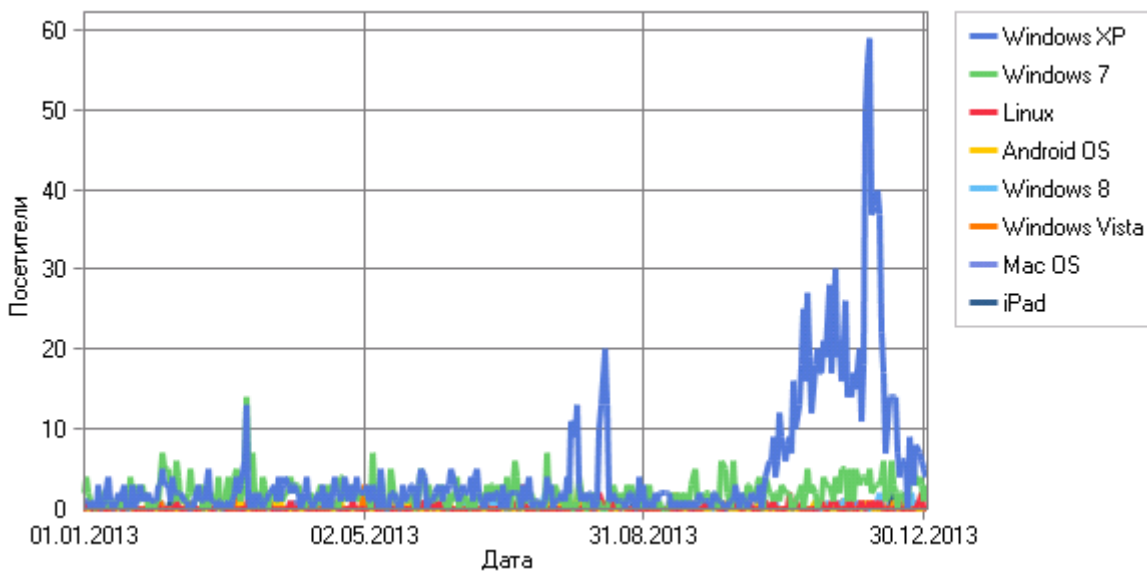

1	Google Chrome	5	1	100,00%
Венесуэла				
1	Firefox	2	1	100,00%
Испания				
1	Mobile Safari	1	1	100,00%
Чили				
1	Internet Explorer	6	1	100,00%
Сербия				
1	Google Chrome	1	1	100,00%
Гватемала				
1	Firefox	1	1	100,00%
Таджикистан				
1	Internet Explorer	2	1	100,00%
Португалия				
1	Firefox	2	1	100,00%
Малайзия				
1	Internet Explorer	2	1	100,00%

Операционные системы

Использование операционных систем по дням

Наиболее используемые операционные системы