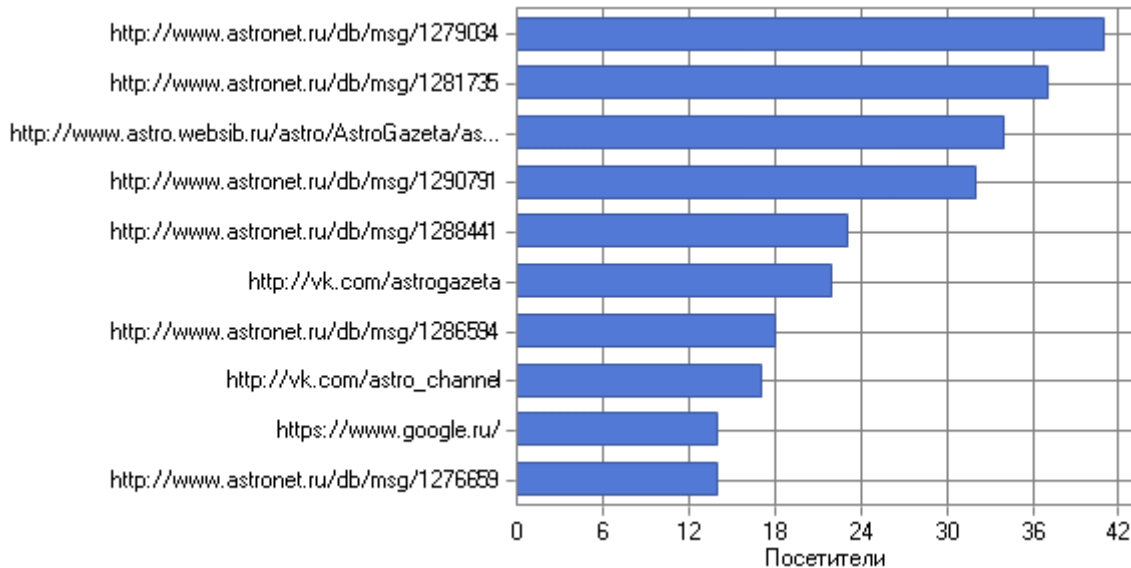

Ссылающиеся страницы

Ссылающиеся страницы

	URL	Посетители
1	Нет ссылки	2 275
2	http://www.astronet.ru/db/msg/1279034	41
3	http://www.astronet.ru/db/msg/1281735	37
4	http://www.astro.websib.ru/astro/AstroGazeta/astrogazeta	34
5	http://www.astronet.ru/db/msg/1290791	32
6	http://www.astronet.ru/db/msg/1288441	23
7	http://vk.com/astrogazeta	22
8	http://www.astronet.ru/db/msg/1286594	18
9	http://vk.com/astro_channel	17
10	https://www.google.ru/	14
11	http://www.astronet.ru/db/msg/1276659	14
12	http://www.astronet.ru/db/msg/1284963	12
13	http://vk.com/id22593986	12
14	http://vk.com/topic-11963359_27695966	12
15	http://uraniya.net/info/астрономическая_газета/	10
16	http://yandex.ru/yandsearch?text=urfak.petsu.ru&lr=213	10
17	http://www.astronet.ru/db/msg/1291249	7
18	http://www.astronet.ru/db/msg/1278203	7
19	http://yandex.ru/yandsearch?text=%C3%AA%C3%AE%C3%AC%C3%A5%C3%B2%C3%A0+16+%C3%AC%C3%A0%C3%B0%C3%B2%C3%A0&lr=213	7
20	http://www.astronomy.ru/forum/index.php/topic.72821.760.html	6
21	http://vk.com/asterionclub	6
22	http://www.astronet.ru/db/msg/1288259	6
23	http://www.astronomy.ru/forum/index.php/topic.112686.260.html	6
24	http://www.astronet.ru/db/msg/1293398	5
25	http://kfs.petsu.ru/	5
26	http://www.astro.websib.ru/astro/AstroGazeta/AstroGazeta	5
27	http://yandex.ru/yandsearch?text=synta+sky-watcher+bk+707az2&lr=213	5
28	http://www.astronet.ru/db/msg/1272631	5
29	http://www.astronet.ru/db/msg/1292346	4
30	http://www.astronet.ru/db/msg/1281317	4
31	http://vk.com/feed	4
32	http://www.astronet.ru/db/msg/1284966	4
33	http://www.astronet.ru/db/msg/1281736	4
34	http://www.astronet.ru/db/msg/1279050	4
35	http://www.astronet.ru/db/msg/1289436	4
36	http://www.urfak.petsu.ru/	4
37	http://kareliaaf.ucoz.ru/forum/15-96-1	3
38	http://www.astronet.ru/db/msg/1286595	3
39	http://www.astronet.ru/db/msg/1290791/	3
40	https://www.google.com.ua/	3
41	http://forum.boinc.ru/yaf_postst608p13_Astro-Kosmo-novosti.aspx?="	2
42	http://www.google.ru/url?sa=t&rc=j&q=&esrc=s&source=web&cd=4&ved=0CEEQFiAD&url=http%3A%2F%2Furfak.petsu.ru%2FAstronomy_archive%2FAstroGazeta%2F2011%2FAstroGazeta_2011_06.pdf&ei=EMktUp7rGPOk4AToCIBQ&usq=AFQjCNHLh_dXx606DOKDm8TISNQBvfhfA&sig2=1bfGpAnO3fRl1CtL6KJP5g&	2