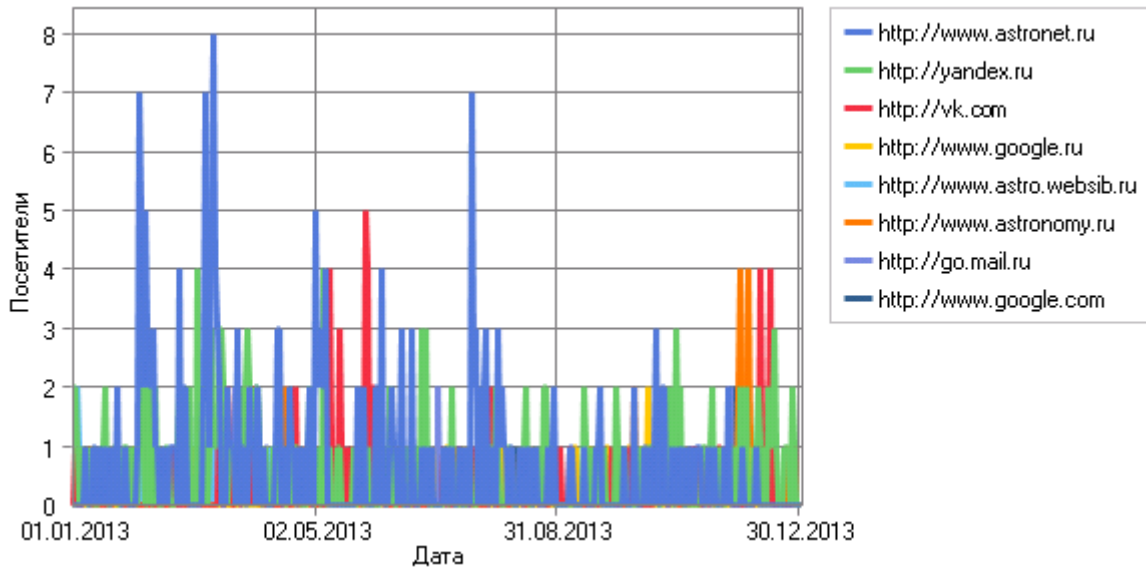

Ссылающиеся сайты по дням