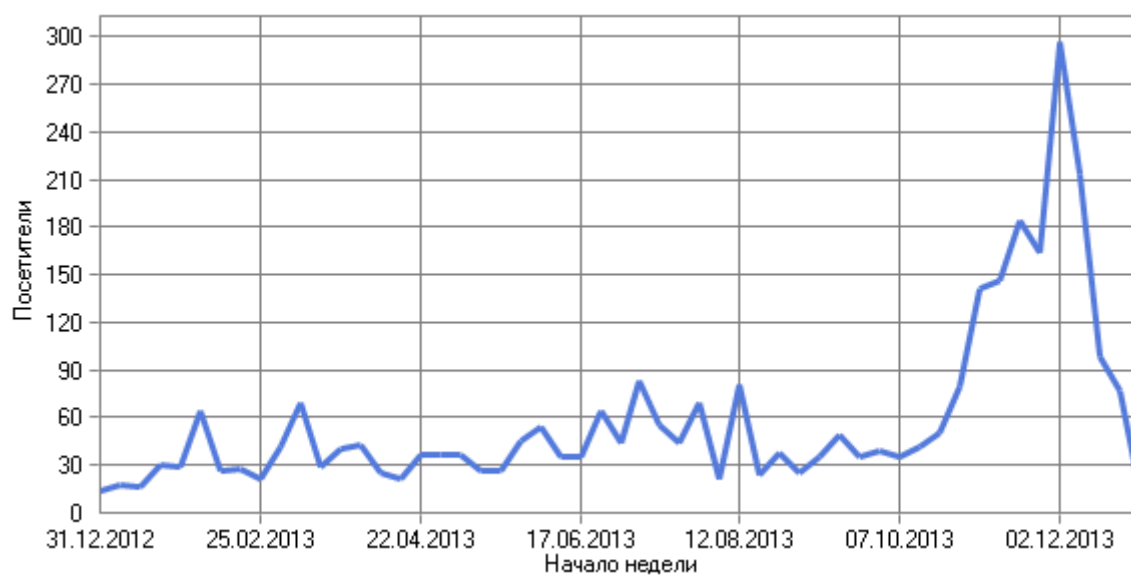

По неделям

Посещаемость по неделям