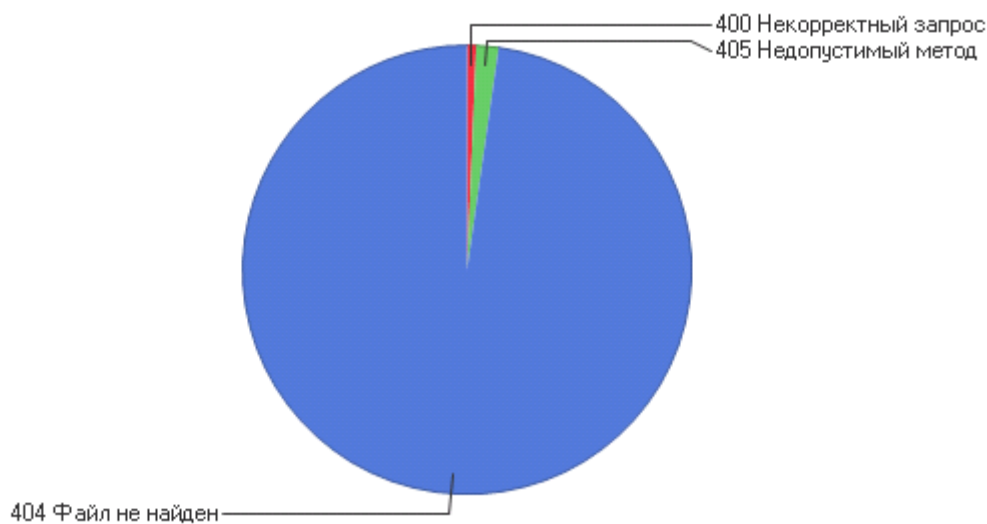

Типы ошибок

	Ошибка	Хиты
1	404 Файл не найден	305
2	405 Недопустимый метод	5
3	400 Некорректный запрос	2
Всего		312

Ошибки 404

Ошибки 404

	Ошибка	Хиты
1	/astronomy_archive/ Нет ссылки	187
2	/astronomy_archive/astrogazeta/2012/ Нет ссылки	8
3	/astronomy_archive/comet_list/2011/ Нет ссылки	8
4	/astronomy_archive/&sa=U&ei=2tJ-UZiYBs2O7AacvICoDQ& amp;ved=0CGsQFjAbOPQD&usg=AFQjCNHQEKOLrkfbPbcaxQpUYSalpp37Q/ Нет ссылки	5
5	/astronomy_archive/Astronomy_Karelia/2012/akar06_2012/ Нет ссылки	3
6	/astronomy_archive/Comet_calendar/2012/index.php Нет ссылки	2