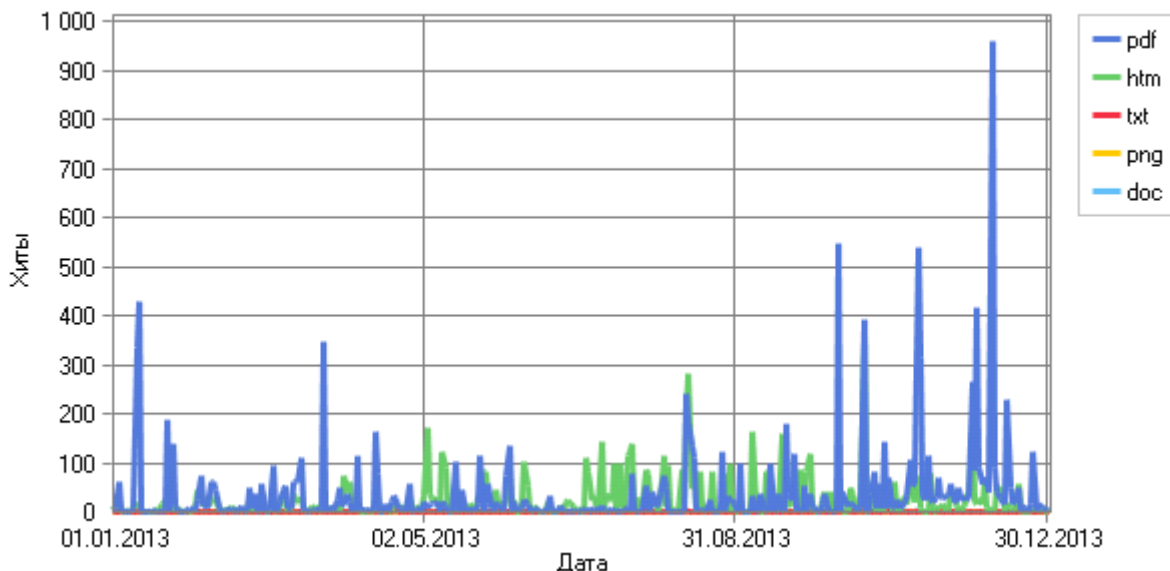

Типы файлов

Типы файлов по дням