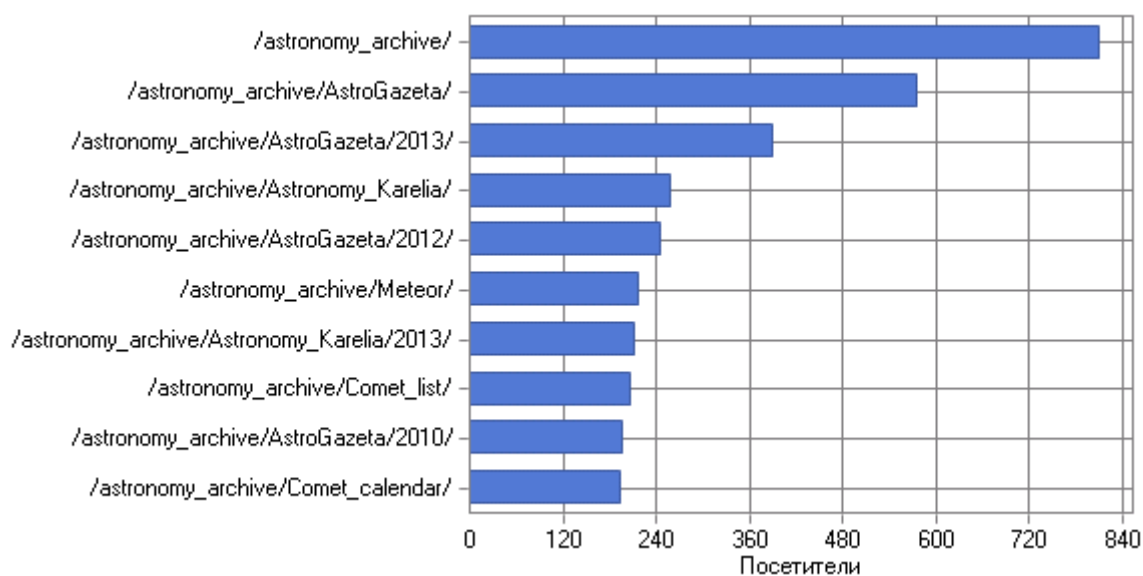

Наиболее популярные страницы

Наиболее популярные страницы

	Страница	Хиты	Незавершенные запросы	Посетители	Трафик (КБ)
1	http://urfak.petsru.ru/astronomy_archive/	1 319	14	810	1 632
2	http://urfak.petsru.ru/astronomy_archive/AstroGazeta/	969	10	576	1 003
3	http://urfak.petsru.ru/astronomy_archive/AstroGazeta/2013/	649	9	388	909
4	http://urfak.petsru.ru/astronomy_archive/Astronomy_Karelia/	545	2	257	503
5	http://urfak.petsru.ru/astronomy_archive/AstroGazeta/2012/	466	9	246	1 090
6	http://urfak.petsru.ru/astronomy_archive/Meteor/	495	2	217	404
7	http://urfak.petsru.ru/astronomy_archive/Astronomy_Karelia/2013/	437	0	212	649
8	http://urfak.petsru.ru/astronomy_archive/Comet_list/	486	2	205	454
9	http://urfak.petsru.ru/astronomy_archive/AstroGazeta/2010/	468	9	195	1 596
10	http://urfak.petsru.ru/astronomy_archive/Comet_calendar/	462	2	193	333
11	http://urfak.petsru.ru/astronomy_archive/Astronomy_Karelia/2012/	355	0	169	891
12	http://urfak.petsru.ru/astronomy_archive/Meteor/2013/	368	0	166	885
13	http://urfak.petsru.ru/astronomy_archive/Comet_calendar/2012/	331	0	158	624
14	http://urfak.petsru.ru/astronomy_archive/AstroGazeta/2011/	351	9	149	1 408
15	http://urfak.petsru.ru/astronomy_archive/Comet_list/2012/	327	0	142	302
16	http://urfak.petsru.ru/astronomy_archive/Meteor/2012/	304	0	122	790
17	http://urfak.petsru.ru/astronomy_archive/Comet_list/2011/	287	0	115	631
18	http://urfak.petsru.ru/astronomy_archive/Comet_list/2010/	314	0	106	599
	Всего	8 933	68	-	14 712