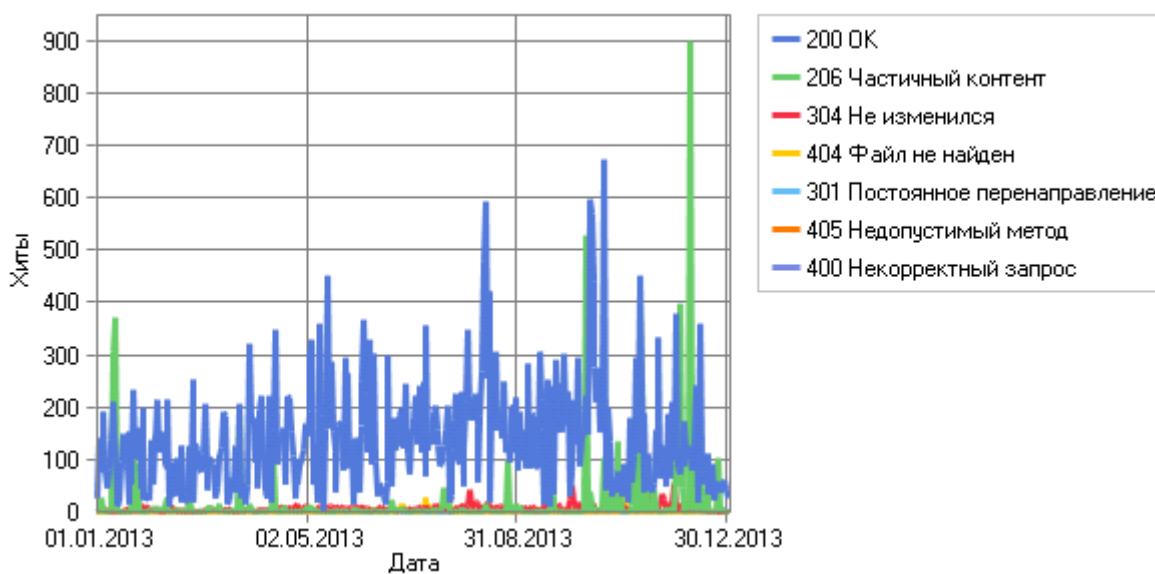

85	/astronomy_archive/AstroGazeta/2011/AstroGazeta_2011_01.pdf 1 Нет ссылки	1
86	/astronomy_archive/AstroGazeta/2011/AstroGazeta_2011_09.pdf 1 Нет ссылки	1
87	/astronomy_archive/AstroGazeta/2011/AstroGazeta_2011_10.pdf 1 Нет ссылки	1
88	/astronomy_archive/AstroGazeta/2011/AstroGazeta_2011_08.pdf 1 Нет ссылки	1
89	/astronomy_archive/AstroGazeta/2011/AstroGazeta_2011_05.pdf 1 Нет ссылки	1
90	/astronomy_archive/AstroGazeta/2011/AstroGazeta_2011_07.pdf 1 Нет ссылки	1
Всего		305

Другие ошибки

Другие ошибки

	Ошибка	Запрос / Ссылка	Хиты
1	405 Недопустимый метод	/astronomy_archive/ Нет ссылки	3
2	405 Недопустимый метод	/astronomy_archive/Astronomy_Karelia/ Нет ссылки	2
3	400 Некорректный запрос	/astronomy_archive/Comet_calendar/2012/index.php Нет ссылки	2
Всего			7

Коды статуса

Коды статуса по дням