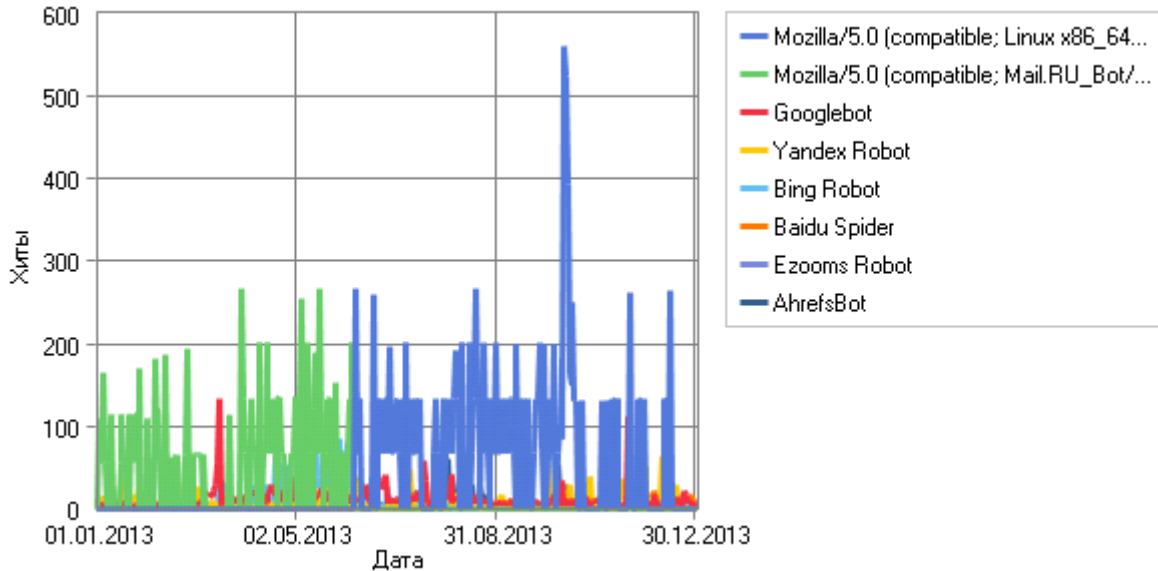

2	Internet Explorer	295	1	33,33%
iPhone				
1	Mobile Safari	2	2	100,00%
Windows 98				
1	Mozilla/4.5 [en] (Win98; I)	2	1	50,00%
2	Internet Explorer	1	1	50,00%

Роботы

Активность роботов по дням

Наиболее активные роботы