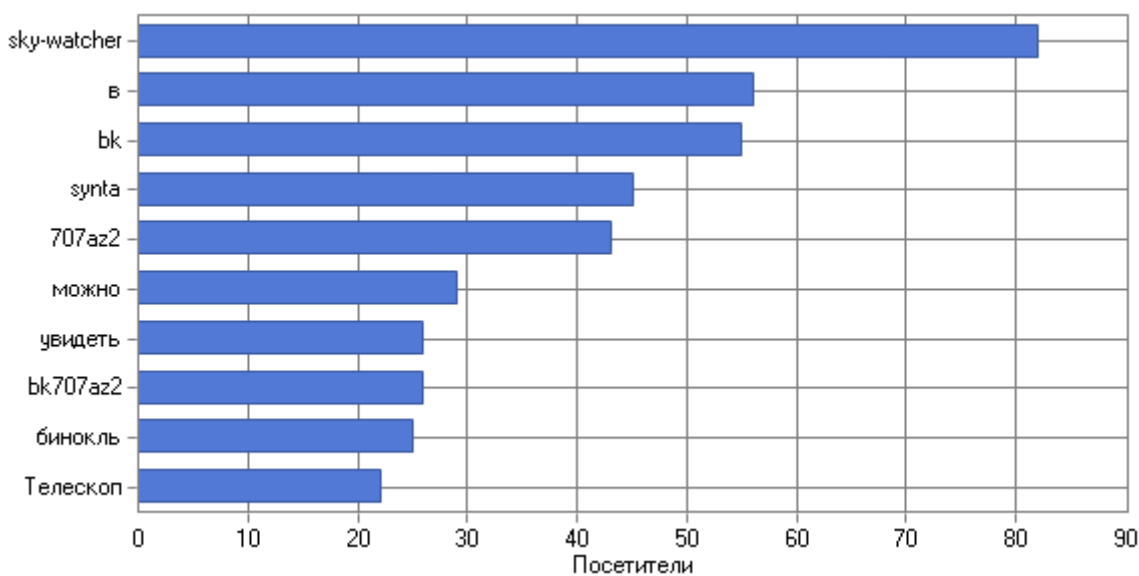

Поисковые слова

Поисковые слова

	Слово	Посетители
1	sky-watcher	82
2	в	56
3	bk	55
4	synta	45
5	707az2	43
6	можно	29
7	увидеть	26
8	bk707az2	26
9	бинокль	25
10	Телескоп	22
11	обзор	20
12	что	19
13	на	17
14	комета	13
15	телескоп	11
16	16	11
17	инструкция	10
18	urfak.petrso.ru	10
19	скопление	9
20	небе	7
21	watcher	7
22	14	7