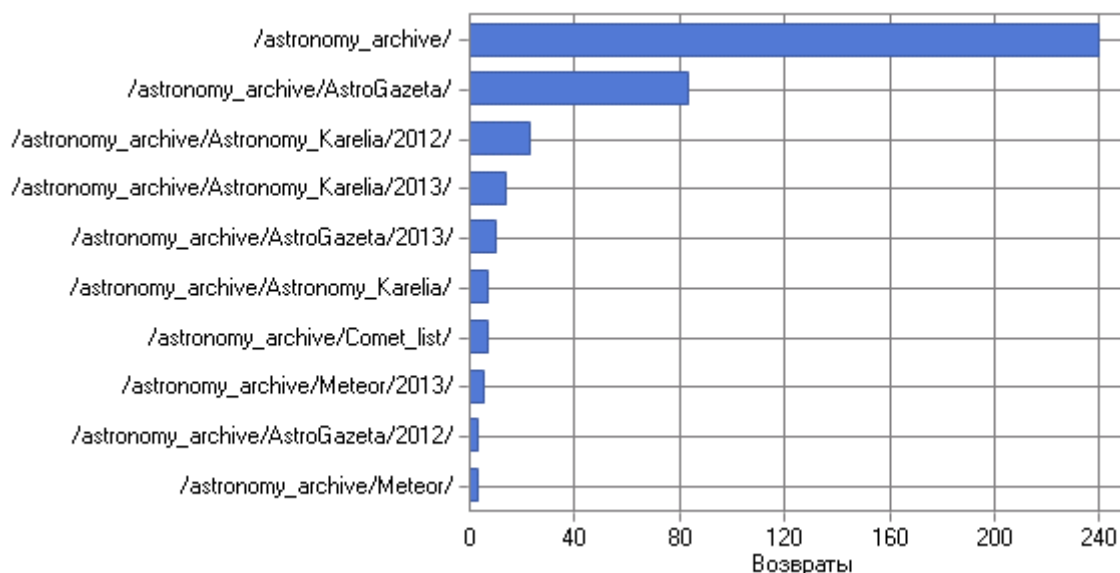

Страницы с возвратами

Страницы с возвратами

	Точка входа	Посетители	Возвраты	Процент возвратов
1	http://urfak.petsu.ru/astronomy_archive/	719	240	33,38%
2	http://urfak.petsu.ru/astronomy_archive/AstroGazeta/	148	83	56,08%
3	http://urfak.petsu.ru/astronomy_archive/Astronomy_Karelia/2012/	35	23	65,71%
4	http://urfak.petsu.ru/astronomy_archive/Astronomy_Karelia/2013/	26	14	53,85%
5	http://urfak.petsu.ru/astronomy_archive/AstroGazeta/2013/	21	10	47,62%
6	http://urfak.petsu.ru/astronomy_archive/Astronomy_Karelia/	35	7	20,00%
7	http://urfak.petsu.ru/astronomy_archive/Comet_list/	30	7	23,33%
8	http://urfak.petsu.ru/astronomy_archive/Meteor/2013/	14	5	35,71%
9	http://urfak.petsu.ru/astronomy_archive/AstroGazeta/2012/	10	3	30,00%
10	http://urfak.petsu.ru/astronomy_archive/Meteor/	25	3	12,00%
11	http://urfak.petsu.ru/astronomy_archive/AstroGazeta/2010/	18	3	16,67%
12	http://urfak.petsu.ru/astronomy_archive/Comet_calendar/	9	2	22,22%
13	http://urfak.petsu.ru/astronomy_archive/Comet_list/2011/	5	1	20,00%
14	http://urfak.petsu.ru/astronomy_archive/Meteor/2012/	8	1	12,50%
15	http://urfak.petsu.ru/astronomy_archive/Comet_list/2010/	5	1	20,00%
16	http://urfak.petsu.ru/astronomy_archive/AstroGazeta/2011/	9	0	0,00%
17	http://urfak.petsu.ru/astronomy_archive/Comet_calendar/2012/	1	0	0,00%