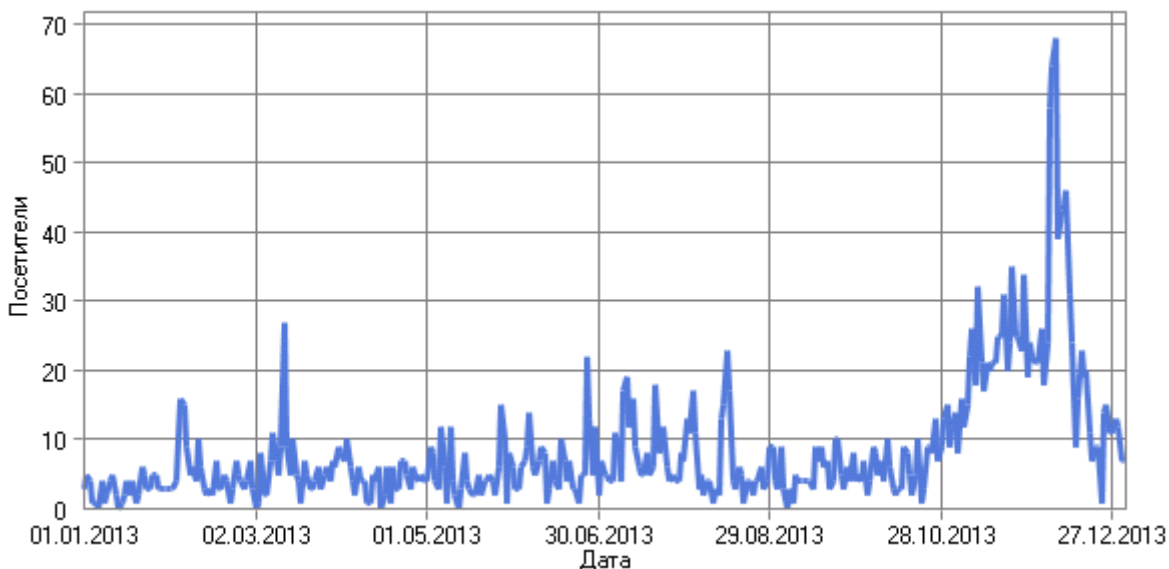

Период отчета: 01.01.2013 02:04:16 - 31.12.2013 23:20:56

Отчет создан в Сб Фев 01, 2014 - 21:05:21

Сводка

Сводка

Хиты	
Всего хитов	59 429
Хиты посетителей	22 187
Хиты роботов	37 242
Хитов в день	162
Хитов на посетителя	7,15
Кэшированные запросы	2 511
Ошибочные запросы	312
Просмотры страниц	
Всего просмотров страниц	9 148
Просмотров страниц в день	25
Просмотров страниц на посетителя	2,95
Посетители	
Всего посетителей	3 101
Посетителей в день	8
Всего уникальных IP-адресов	2 044
Трафик	
Всего трафик	81,91 ГБ
Трафик посетителей	30,03 ГБ
Трафик роботов	51,88 ГБ
Трафик в день	229,81 МБ
Трафик на хит	1,41 МБ
Трафик на посетителя	9,92 МБ

Период отчета: 01.01.2013 02:04:16 - 31.12.2013 23:20:56

Отчет создан в Сб Фев 01, 2014 - 21:05:21

По дням

Посетители по дням

Хиты по дням

Трафик по дням

Посещаемость по дням

Дата	Хиты	Просмотры страниц	Посетители	Средняя продолжительность посещения	Трафик (КБ)
Вт 01.01.2013	31	4	3	01:03	32 961
Ср 02.01.2013	152	11	5	00:28	194 032
Чт 03.01.2013	159	20	4	12:53	288 356
Пт 04.01.2013	84	3	1	00:56	84 563
Сб 05.01.2013	196	0	1	00:02	255 480
Вс 06.01.2013	83	0	0	00:00	67 583
Пн 07.01.2013	53	6	4	05:26	17 794
Вт 08.01.2013	79	0	1	00:00	79 235
Ср 09.01.2013	140	13	2	14:42	315 693
Чт 10.01.2013	520	19	4	01:43:59	1 200 740
Пт 11.01.2013	477	8	5	46:33	531 833
Сб 12.01.2013	29	9	2	00:19	226
Вс 13.01.2013	10	0	0	00:00	1 314
Пн 14.01.2013	22	1	1	00:00	9 368
Вт 15.01.2013	99	1	2	00:00	116 808
Ср 16.01.2013	149	1	4	00:00	202 852
Чт 17.01.2013	91	0	2	00:00	118 347
Пт 18.01.2013	87	10	4	02:12	93 802
Сб 19.01.2013	21	1	1	00:00	15 346