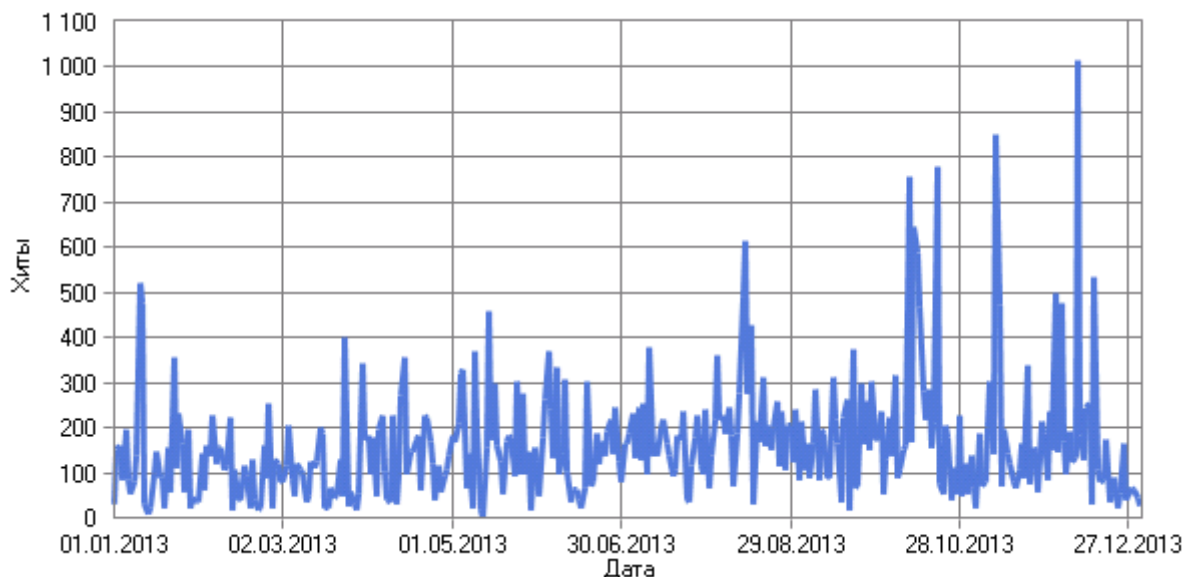

Период отчета: 01.01.2013 02:04:16 - 31.12.2013 23:20:56

Отчет создан в Сб Фев 01, 2014 - 21:05:21

Сводка

Сводка

Хиты	
Всего хитов	59 429
Хиты посетителей	22 187
Хиты роботов	37 242
Хитов в день	162
Хитов на посетителя	7,15
Кэшированные запросы	2 511
Ошибочные запросы	312
Просмотры страниц	
Всего просмотров страниц	9 148
Просмотров страниц в день	25
Просмотров страниц на посетителя	2,95
Посетители	
Всего посетителей	3 101
Посетителей в день	8
Всего уникальных IP-адресов	2 044
Трафик	
Всего трафик	81,91 ГБ
Трафик посетителей	30,03 ГБ
Трафик роботов	51,88 ГБ
Трафик в день	229,81 МБ
Трафик на хит	1,41 МБ
Трафик на посетителя	9,92 МБ

Период отчета: 01.01.2013 02:04:16 - 31.12.2013 23:20:56

Отчет создан в Сб Фев 01, 2014 - 21:05:21

По дням

Посетители по дням

Хиты по дням

Трафик по дням

Посещаемость по дням

Дата	Хиты	Просмотры страниц	Посетители	Средняя продолжительность посещения	Трафик (КБ)
Вт 01.01.2013	31	4	3	01:03	32 961
Ср 02.01.2013	152	11	5	00:28	194 032
Чт 03.01.2013	159	20	4	12:53	288 356
Пт 04.01.2013	84	3	1	00:56	84 563
Сб 05.01.2013	196	0	1	00:02	255 480
Вс 06.01.2013	83	0	0	00:00	67 583
Пн 07.01.2013	53	6	4	05:26	17 794
Вт 08.01.2013	79	0	1	00:00	79 235
Ср 09.01.2013	140	13	2	14:42	315 693
Чт 10.01.2013	520	19	4	01:43:59	1 200 740
Пт 11.01.2013	477	8	5	46:33	531 833
Сб 12.01.2013	29	9	2	00:19	226
Вс 13.01.2013	10	0	0	00:00	1 314
Пн 14.01.2013	22	1	1	00:00	9 368
Вт 15.01.2013	99	1	2	00:00	116 808
Ср 16.01.2013	149	1	4	00:00	202 852
Чт 17.01.2013	91	0	2	00:00	118 347
Пт 18.01.2013	87	10	4	02:12	93 802
Сб 19.01.2013	21	1	1	00:00	15 346