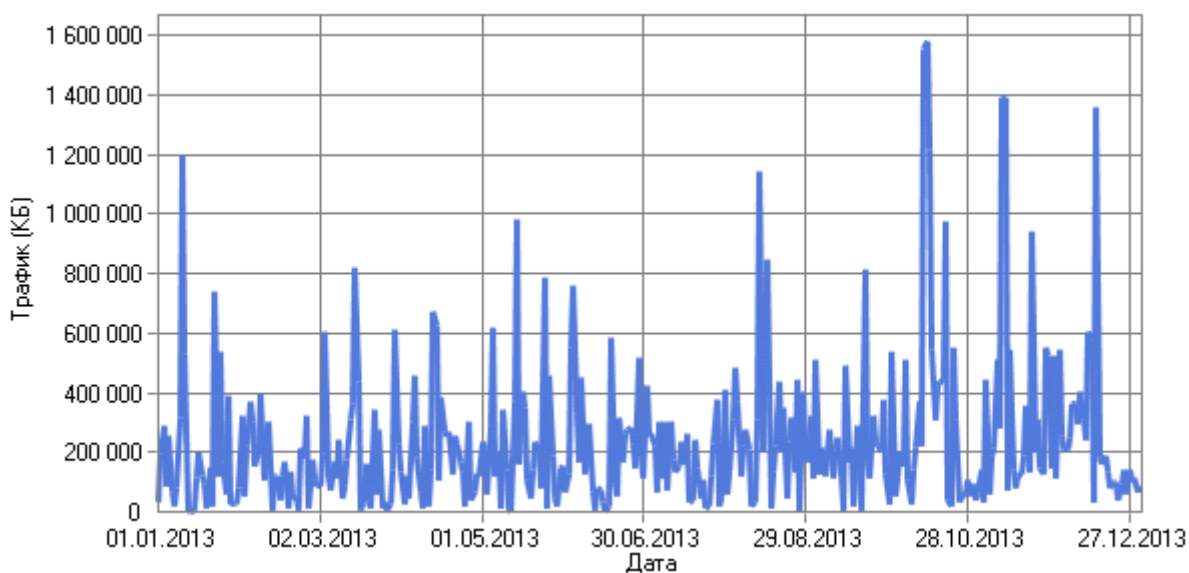

Период отчета: 01.01.2013 02:04:16 - 31.12.2013 23:20:56

Отчет создан в Сб Фев 01, 2014 - 21:05:21

Сводка

Сводка

Хиты	
Всего хитов	59 429
Хиты посетителей	22 187
Хиты роботов	37 242
Хитов в день	162
Хитов на посетителя	7,15
Кэшированные запросы	2 511
Ошибочные запросы	312
Просмотры страниц	
Всего просмотров страниц	9 148
Просмотров страниц в день	25
Просмотров страниц на посетителя	2,95
Посетители	
Всего посетителей	3 101
Посетителей в день	8
Всего уникальных IP-адресов	2 044
Трафик	
Всего трафик	81,91 ГБ
Трафик посетителей	30,03 ГБ
Трафик роботов	51,88 ГБ
Трафик в день	229,81 МБ
Трафик на хит	1,41 МБ
Трафик на посетителя	9,92 МБ

Период отчета: 01.01.2013 02:04:16 - 31.12.2013 23:20:56

Отчет создан в Сб Фев 01, 2014 - 21:05:21

По дням

Посетители по дням

Хиты по дням

Трафик по дням

Посещаемость по дням

Дата	Хиты	Просмотры страниц	Посетители	Средняя продолжительность посещения	Трафик (КБ)
Вт 01.01.2013	31	4	3	01:03	32 961
Ср 02.01.2013	152	11	5	00:28	194 032
Чт 03.01.2013	159	20	4	12:53	288 356
Пт 04.01.2013	84	3	1	00:56	84 563
Сб 05.01.2013	196	0	1	00:02	255 480
Вс 06.01.2013	83	0	0	00:00	67 583
Пн 07.01.2013	53	6	4	05:26	17 794
Вт 08.01.2013	79	0	1	00:00	79 235
Ср 09.01.2013	140	13	2	14:42	315 693
Чт 10.01.2013	520	19	4	01:43:59	1 200 740
Пт 11.01.2013	477	8	5	46:33	531 833
Сб 12.01.2013	29	9	2	00:19	226
Вс 13.01.2013	10	0	0	00:00	1 314
Пн 14.01.2013	22	1	1	00:00	9 368
Вт 15.01.2013	99	1	2	00:00	116 808
Ср 16.01.2013	149	1	4	00:00	202 852
Чт 17.01.2013	91	0	2	00:00	118 347
Пт 18.01.2013	87	10	4	02:12	93 802
Сб 19.01.2013	21	1	1	00:00	15 346