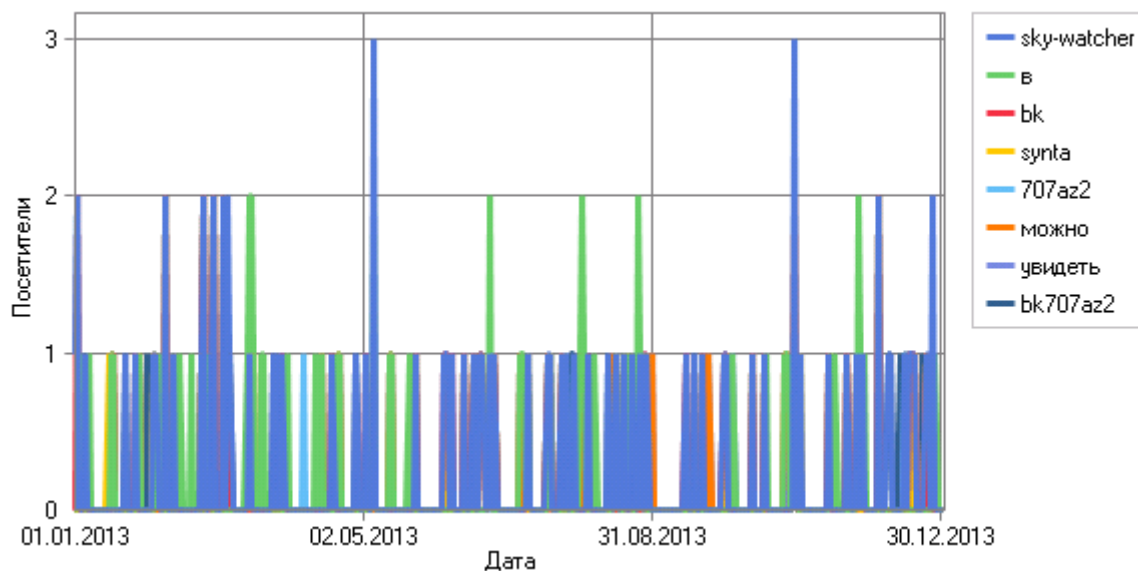

Поисковые слова по дням