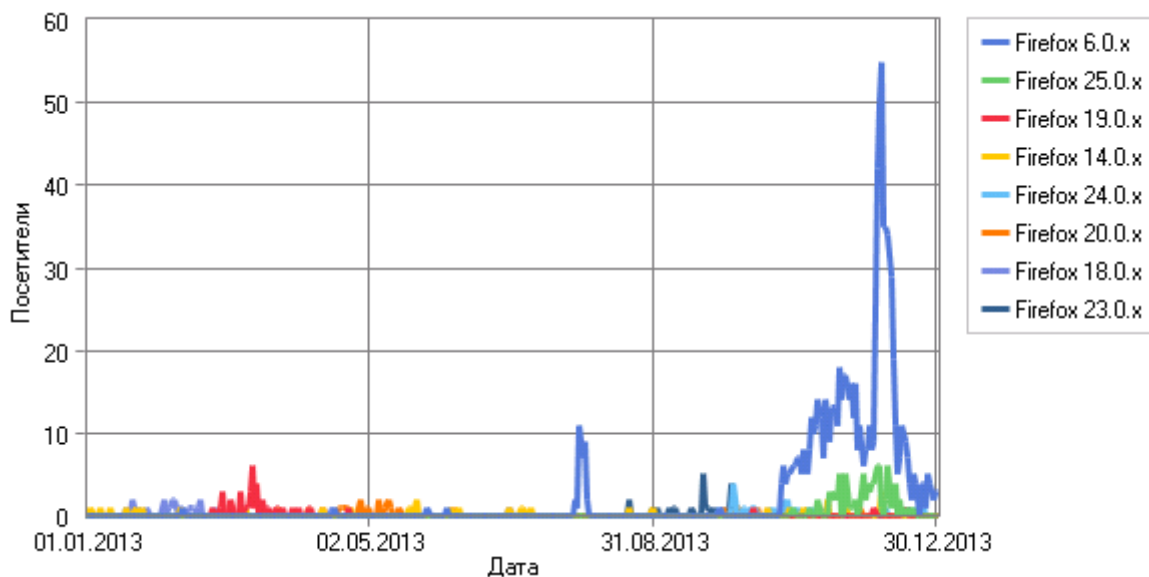

Версии Firefox

Использование версий Firefox по дням