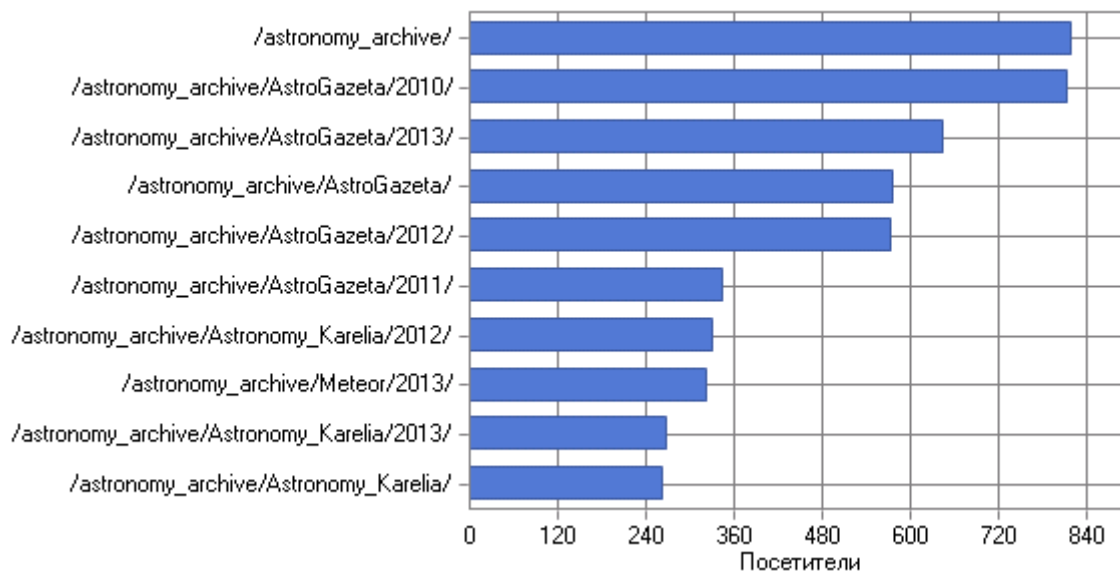

Наиболее запрашиваемые каталоги

Наиболее запрашиваемые каталоги

	Каталог	Хиты	Незавершенные запросы	Посетители	Трафик (КБ)
1	http://urfak.petsu.ru/astronomy_archive/	1 408	14	817	1 714
2	http://urfak.petsu.ru/astronomy_archive/AstroGazeta/2010/	3 484	1 486	813	7 303 293
3	http://urfak.petsu.ru/astronomy_archive/AstroGazeta/2013/	1 973	716	644	5 169 570
4	http://urfak.petsu.ru/astronomy_archive/AstroGazeta/	969	10	576	1 003
5	http://urfak.petsu.ru/astronomy_archive/AstroGazeta/2012/	2 656	1 222	572	6 327 753
6	http://urfak.petsu.ru/astronomy_archive/AstroGazeta/2011/	2 389	857	345	8 311 895
7	http://urfak.petsu.ru/astronomy_archive/Astronomy_Karelia/2012/	1 558	619	329	2 043 342
8	http://urfak.petsu.ru/astronomy_archive/Meteor/2013/	1 017	98	323	133 269
9	http://urfak.petsu.ru/astronomy_archive/Astronomy_Karelia/2013/	1 233	489	266	1 634 877
10	http://urfak.petsu.ru/astronomy_archive/Astronomy_Karelia/	579	5	263	4 469
11	http://urfak.petsu.ru/astronomy_archive/Comet_calendar/2012/	615	50	219	88 947
12	http://urfak.petsu.ru/astronomy_archive/Meteor/	495	2	217	404
13	http://urfak.petsu.ru/astronomy_archive/Comet_list/	486	2	205	454
14	http://urfak.petsu.ru/astronomy_archive/Comet_list/2011/	765	110	194	184 578
15	http://urfak.petsu.ru/astronomy_archive/Comet_calendar/	462	2	193	333
16	http://urfak.petsu.ru/astronomy_archive/Comet_list/2010/	727	118	162	161 907
17	http://urfak.petsu.ru/astronomy_archive/Comet_list/2012/	448	28	153	47 437
18	http://urfak.petsu.ru/astronomy_archive/Meteor/2012/	696	49	153	74 508
	Всего	21 960	5 877	-	31 489 762