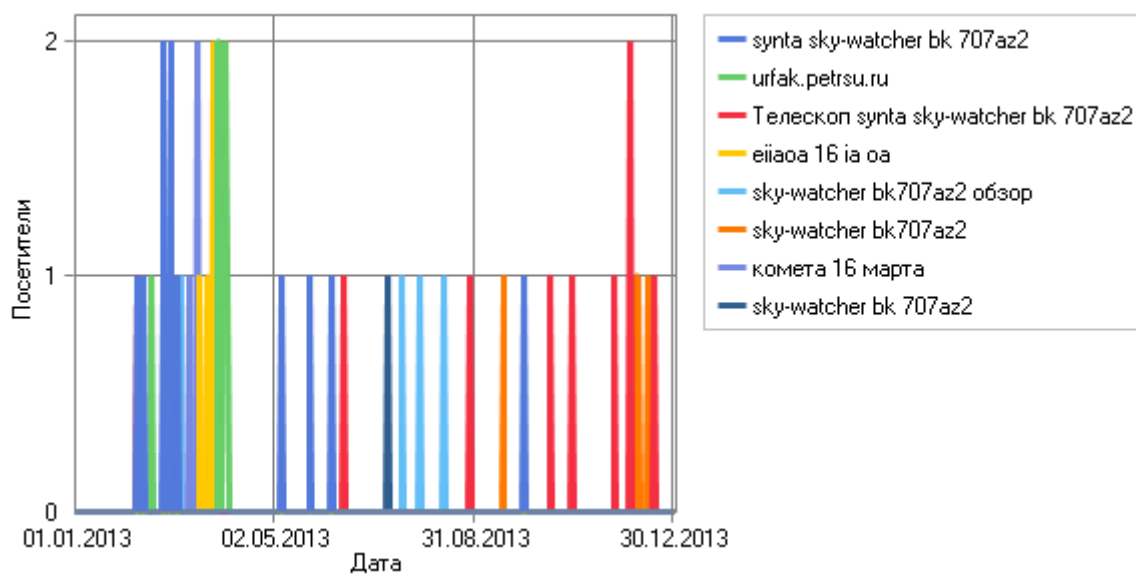

30	site:ru "index of"	1
31	site:.ru intitle:index.of	1
32	severastrol	1
33	2012 da14 войдет в тень Земли	1
34	"roscosmos.ru" filetype:pdf	1
35	"2012 da14" filetype:pdf	1
36	astrogazeta	1
37	asterion f1	1
38	5577 сияния ширина линии	1
39	Газета з астрономии	1
40	выпуск марок фригийский колпак	1
41	в какой четверти находится угол 2.9П	1
42	блеск звезд в скоплении м13	1
43	где находится гори луни	1
44	галлактика М87 его величины	1
45	галактикам33	1
46	астроклуб тольятти	1
47	астероид 2012 da14 безопасен 12 февраля 2013	1
48	Трак-16m y1	1
49	беларусь город колодиши ул. ясная дом 6	1
50	астрофестивали	1
51	астрономическая газета бинокль	1

Поисковые фразы

Поисковые фразы по дням