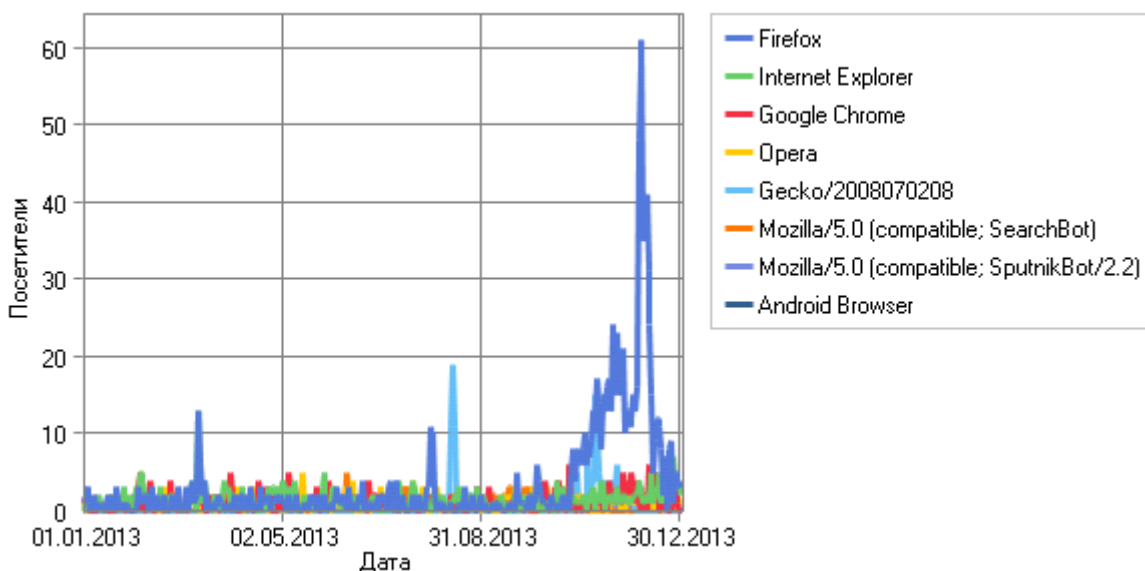

astrogazeta	
/astronomy_archive/AstroGazeta/ -> /astronomy_archive/AstroGazeta/2013/ -> /astronomy_archive/AstroGazeta/ -> /astronomy_archive/AstroGazeta/2012/ -> /astronomy_archive/AstroGazeta/ -> /astronomy_archive/ -> /astronomy_archive/Comet_calendar/ -> /astronomy_archive/Comet_calendar/2012/ -> /astronomy_archive/Comet_calendar/ -> /astronomy_archive/Comet_list/ -> /astronomy_archive/Comet_list/ -> /astronomy_archive/Comet_list/2012/ -> /astronomy_archive/Comet_list/ -> /astronomy_archive/	
1	1
http://urfak.petsu.ru/astronomy_archive/	
1	1

Фразы / точки входа

Поисковые фразы и точки входа

	Фраза	Посетители
http://urfak.petsu.ru/astronomy_archive/		
1	site:.ru intitle:index.of	1
2	site:ru "index of"	1
3	index of /.../	1
4	Нет данных о фразе	1
5	http://urfak.petsu.ru/astronomy_archive/	1
http://urfak.petsu.ru/astronomy_archive/Meteor/2013/		
1	Нет данных о фразе	1
http://urfak.petsu.ru/astronomy_archive/AstroGazeta/2012/		
1	Нет данных о фразе	1
http://urfak.petsu.ru/astronomy_archive/AstroGazeta/		
1	astrogazeta	1

Отчет для urfak.petsu.ru: Браузеры

Powered by
WebLog Expert

Период отчета: 01.01.2013 02:04:16 - 31.12.2013 23:20:56

Отчет создан в СБ Фев 01, 2014 - 21:05:21

Браузеры

Использование браузеров по дням