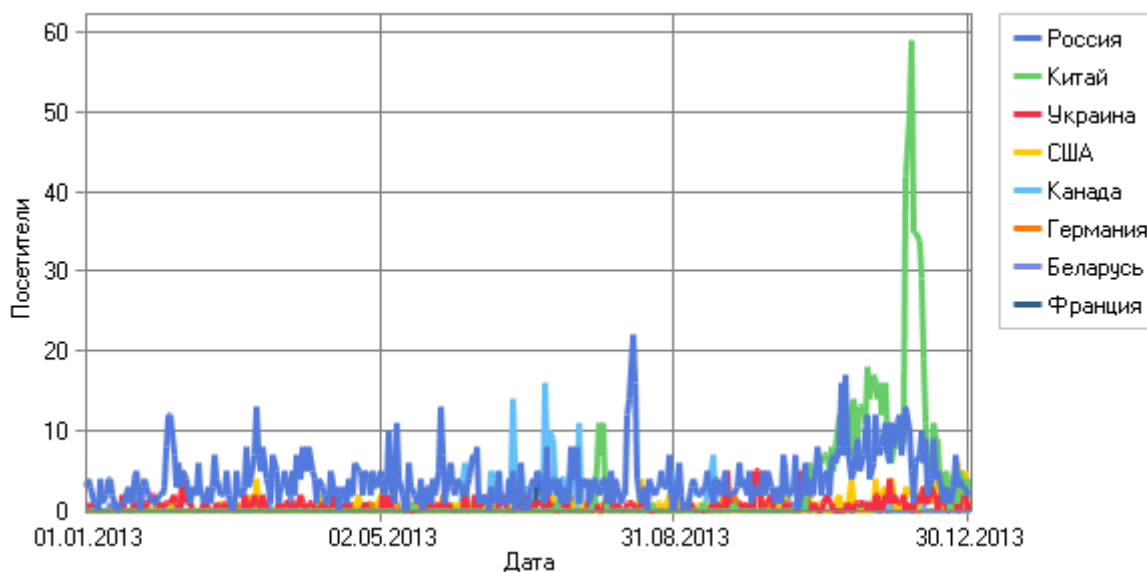

6	Германия (.de)	478	28	0,90%	396 509
7	Европейский Союз (.eu)	52	22	0,71%	108 496
8	Казахстан (.kz)	36	16	0,52%	79 397
9	Китай (.cn)	13	10	0,32%	20 950
10	Литва (.lt)	319	10	0,32%	624 578
11	Беларусь (.by)	37	9	0,29%	41 087
12	Молдова (.md)	6	6	0,19%	22 507
13	Старый ARPA-net (.arpa)	31	5	0,16%	21 467
14	Италия (.it)	56	5	0,16%	72
15	Бывший СССР (.su)	12	4	0,13%	6 596
16	Чехия (.cz)	27	3	0,10%	4 050
17	Армения (.am)	7	3	0,10%	23 958
18	Болгария (.bg)	63	3	0,10%	231 995
19	Австралия (.au)	6	3	0,10%	22 400
20	Некоммерческие организации (.org)	4	2	0,06%	5 905
21	Узбекистан (.uz)	3	2	0,06%	12 994
22	Тувалу (.tv)	2	2	0,06%	4 646
23	Новая Зеландия (.nz)	8	2	0,06%	14 451
24	Нидерланды (.nl)	590	2	0,06%	780 111
25	Турция (.tr)	4	2	0,06%	4 892
26	Информация (.info)	11	2	0,06%	9
27	Франция (.fr)	2	2	0,06%	463
28	Великобритания (.uk)	3	2	0,06%	14 151
29	Польша (.pl)	3	2	0,06%	9 292
30	Йемен (.ye)	5	1	0,03%	7
31	Острова Теркс и Каикос (.tc)	26	1	0,03%	66 278
32	Чили (.cl)	6	1	0,03%	464
33	Колумбия (.co)	1	1	0,03%	2
34	Кот Д'Ивуар (.ci)	1	1	0,03%	0
35	Бразилия (.br)	2	1	0,03%	2 162
36	Канада (.ca)	1	1	0,03%	315
37	.data-xata	1	1	0,03%	6 945
38	Япония (.jp)	1	1	0,03%	9 703
39	Латвия (.lv)	1	1	0,03%	8 097
40	Гватемала (.gt)	1	1	0,03%	0
41	Эстония (.ee)	1	1	0,03%	435
42	Испания (.es)	1	1	0,03%	462
	Всего	22 187	3 101	100,00%	31 489 832

Страны

Активность стран по дням