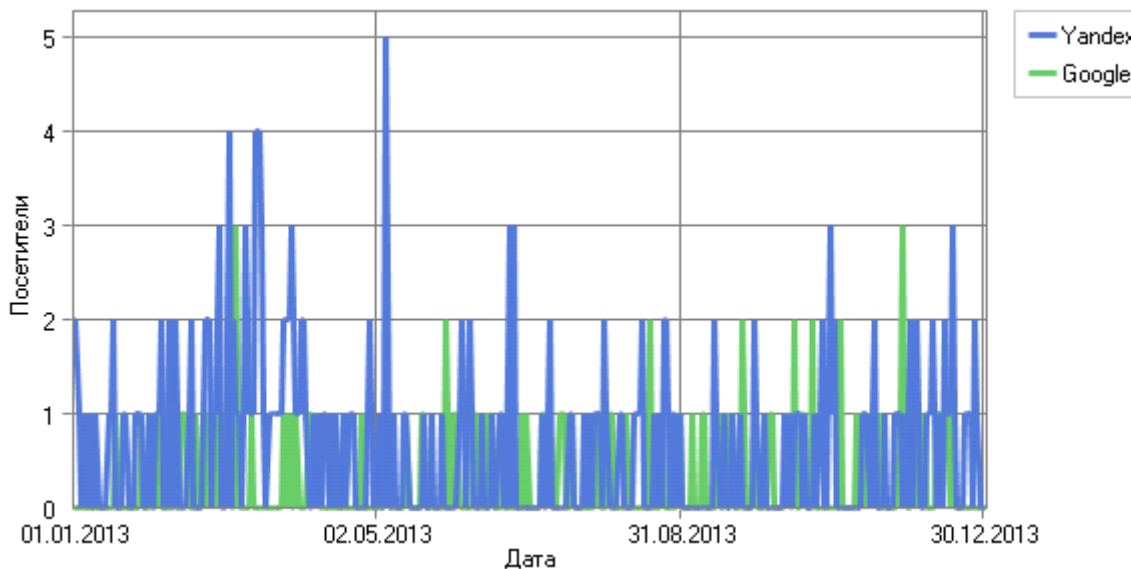

5CISZixr7AlbiV7LkLi64NO4ki8DxKJUeqbXijAVI2SloW0f5UuU9Qv0TUBifP091CPMNdhBBUuXldvu90BiMHeHEAPmwHGP_uqGUOATKrA&data=UINrNmK5WktYejR0eWJFYk1LdmtxbzEvTih1UDJLaU5WVIBHVXZkVUppc0NLc0tQdUxyNGRRUzhUaVJONnZnNzBQMXhGTUuWVHqgeGRJZHVBTvdHZ3i3VDJiT1cwbWZKaUVFU0ZYZEIMTDq4cVI5ZTIEME1nOWlpUFY1RWxpRFVHYXJvYzBERGNmbEVZQ0t3ZUtXUnMwWlpxX01KeXVZLVQ0MXZ0NXJRNmlwbEpaTXlwWkJFRGRjRXo3QVhhR3d3&b64e=2&sign=21f64c4798b022b10bd8b7d74d806e49&keyno=0&l10n=ru&mc=0	
Итого	2 771
Всего	3 101

Поисковые машины

Поисковые машины по дням