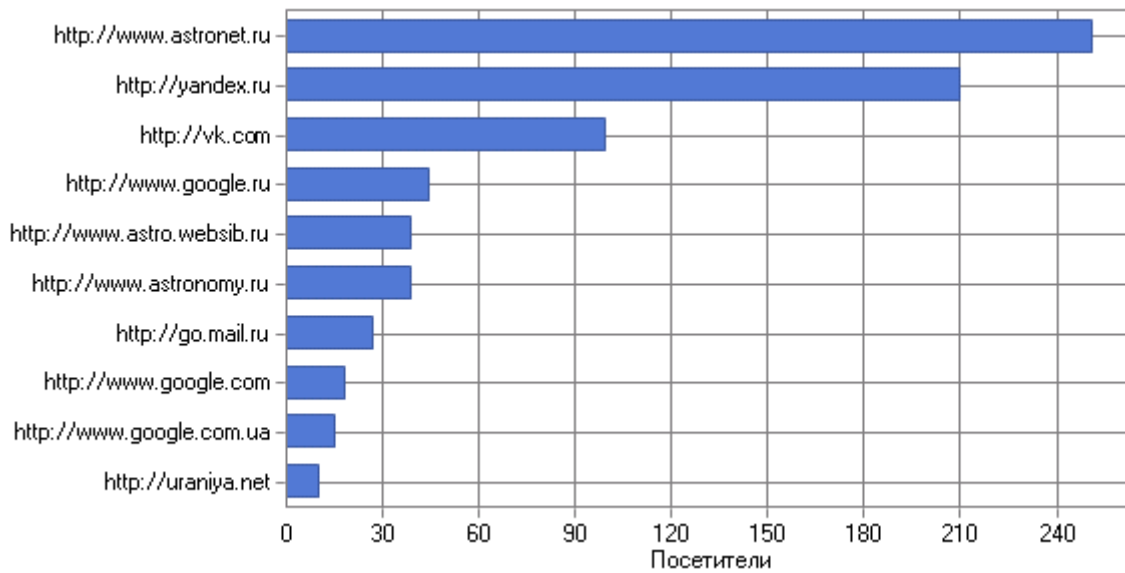

Ссылающиеся сайты

Ссылающиеся сайты

	Сайт	Посетители
1	Нет ссылки	2 275
2	http://www.astronet.ru	251
3	http://yandex.ru	210
4	http://vk.com	99
5	http://www.google.ru	44
6	http://www.astro.websib.ru	39
7	http://www.astronomy.ru	39
8	http://go.mail.ru	27
9	http://www.google.com	18
10	http://www.google.com.ua	15
11	http://uraniya.net	10
12	http://nova.rambler.ru	6
13	http://kfs.petsu.ru	5
14	http://yandex.ua	5
15	http://kareliaaf.ucoz.ru	5
16	http://www.google.kz	4
17	http://www.urfak.petsu.ru	4
18	http://www.google.by	3
19	http://clck.yandex.ru	3
20	http://forums.overclockers.ru	3
21	http://yandex.by	3
22	http://www.google.com.au	2