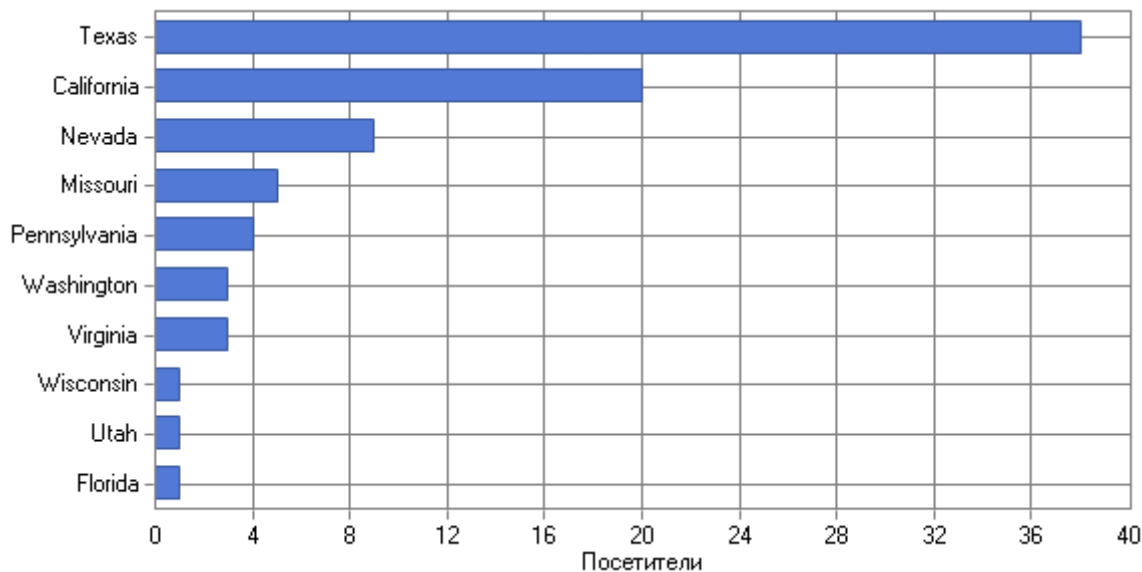

Страны

Активность стран по дням

Наиболее активные страны

Наиболее активные страны

	Страна	Хиты	Посетители	% от всех посетителей	Трафик (КБ)
1	Россия	16 420	1 430	46,11%	19 269 009
2	Китай	854	845	27,25%	3 899 909
3	Украина	1 651	221	7,13%	3 612 241
4	США	216	167	5,39%	460 965
5	Канада	184	162	5,22%	15 812
6	Германия	622	60	1,93%	811 803
7	Беларусь	439	43	1,39%	856 081
8	Франция	37	35	1,13%	5 235
9	Казахстан	41	20	0,64%	85 602
10	Болгария	321	15	0,48%	515 825
11	Нидерланды	798	10	0,32%	1 095 375
12	Литва	317	9	0,29%	624 575
13	Япония	8	8	0,26%	22 808
14	Италия	59	7	0,23%	5 000
15	Великобритания	43	6	0,19%	14 771
16	Узбекистан	9	6	0,19%	20 465
17	Молдова	6	6	0,19%	22 507
18	Швеция	8	5	0,16%	12 348
19	Вьетнам	16	4	0,13%	30
20	Чехия	28	4	0,13%	4 050
21	Австралия	6	3	0,10%	22 400
22	Армения	7	3	0,10%	23 958
23	Нет данных	20	3	0,10%	18 720
24	Киргизия	21	3	0,10%	17 434
25	Латвия	7	3	0,10%	14 912
26	Кот Д'Ивуар	2	2	0,06%	0
27	Гонконг	3	2	0,06%	2
28	Турция	4	2	0,06%	4 892
29	Эстония	5	2	0,06%	797
30	Нигерия	2	2	0,06%	2
31	Новая Зеландия	8	2	0,06%	14 451
32	Польша	3	2	0,06%	9 292
33	Йемен	5	1	0,03%	7
34	Венесуэла	2	1	0,03%	7 141
35	Испания	1	1	0,03%	462
36	Чили	6	1	0,03%	464
37	Сербия	1	1	0,03%	462
38	Гватемала	1	1	0,03%	0
39	Таджикистан	2	1	0,03%	2
40	Португалия	2	1	0,03%	1
41	Малайзия	2	1	0,03%	2
	Всего	22 187	3 101	100,00%	31 489 832

Наиболее активные штаты США

Наиболее активные штаты США

	Штат	Хиты	Посетители	Трафик (КБ)
1	Texas	44	38	107 157
2	California	20	20	30 195
3	Nevada	10	9	41 677
4	Missouri	6	5	20 417
5	Pennsylvania	4	4	10 712
6	Washington	3	3	2 815
7	Virginia	3	3	13 690
8	Wisconsin	2	1	0
9	Utah	5	1	1
10	Florida	1	1	462
11	Arizona	1	1	2
12	Ohio	1	1	4 645
13	Illinois	3	1	924
	Всего	103	88	232 703