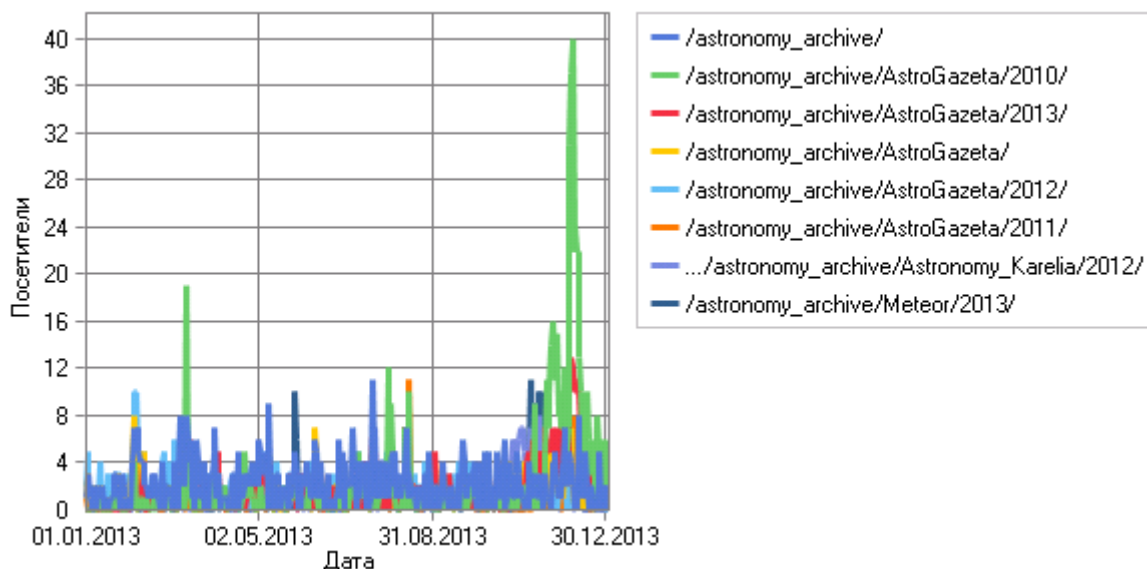

Обращение к каталогам по дням