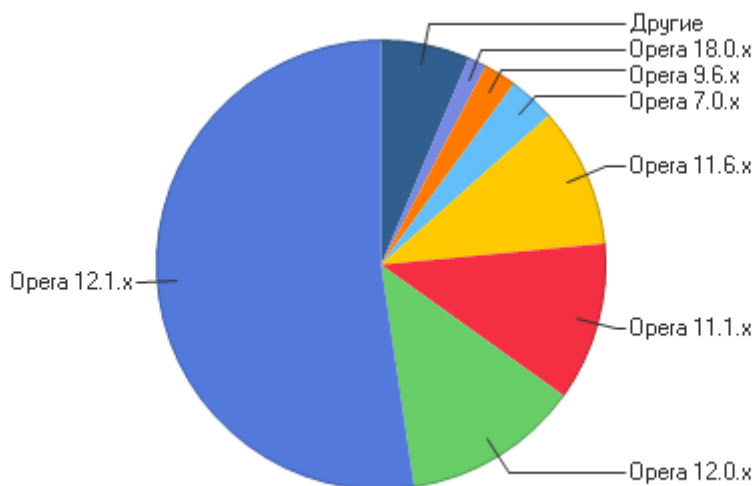

Версии Опера

	Браузер	Хиты	Посетители	% от всех посетителей
1	Опера 12.1.x	854	156	52,35%
2	Опера 12.0.x	70	38	12,75%
3	Опера 11.1.x	74	34	11,41%
4	Опера 11.6.x	48	30	10,07%
5	Опера 7.0.x	10	10	3,36%
6	Опера 9.6.x	27	7	2,35%
7	Опера 18.0.x	4	4	1,34%
8	Опера 10.0.x	3	3	1,01%