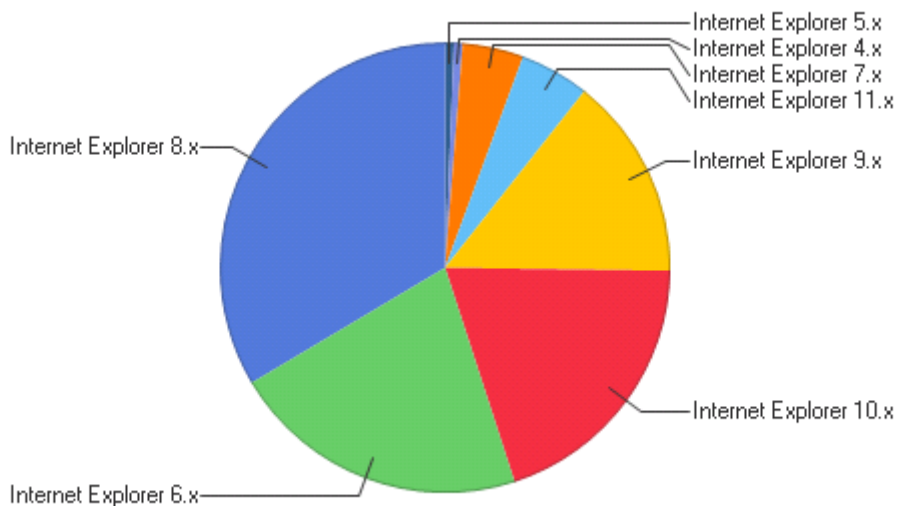

Версии Internet Explorer