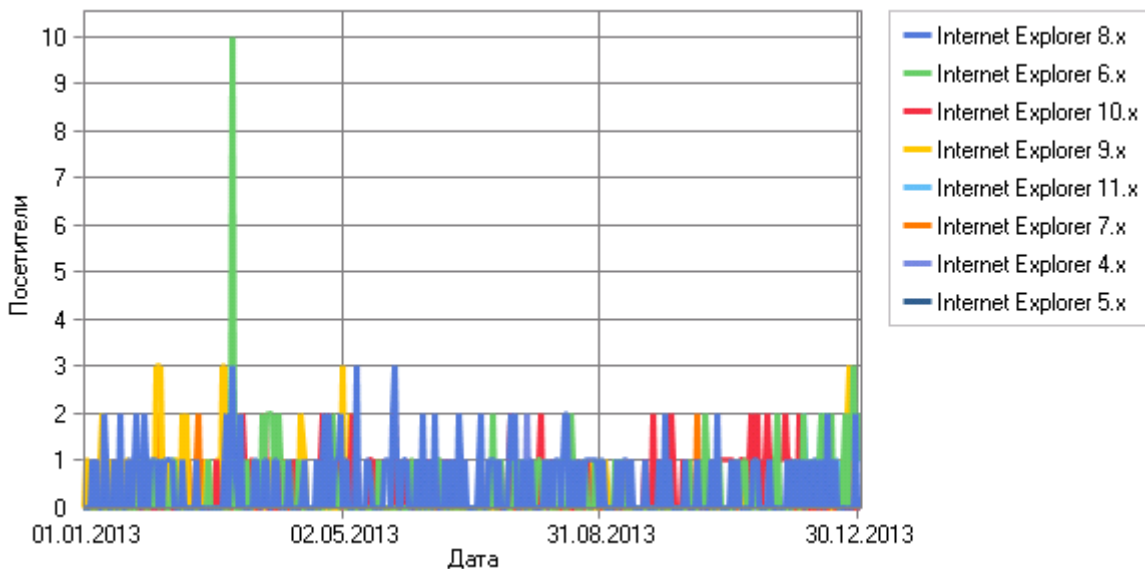

Версии IE

Использование версий Internet Explorer по дням