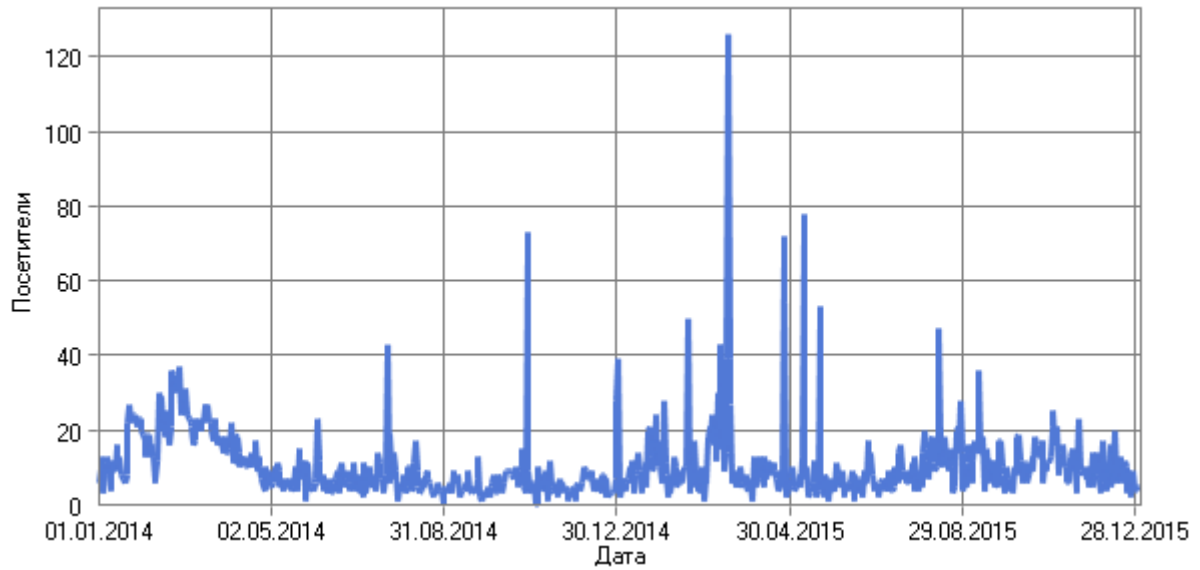

Период отчета: 01.01.2014 00:52:03 - 31.12.2015 23:59:36

Отчет создан в Вт Янв 19, 2016 - 10:31:30

По дням

Посетители по дням