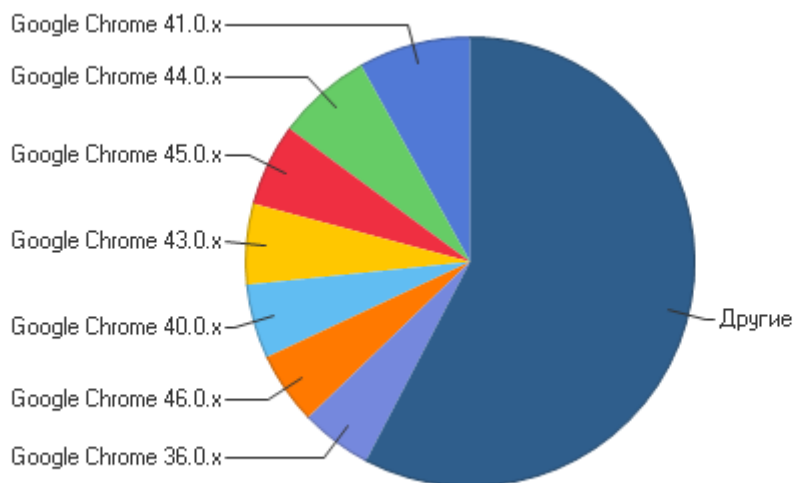

Версии Google Chrome

Версии Google Chrome