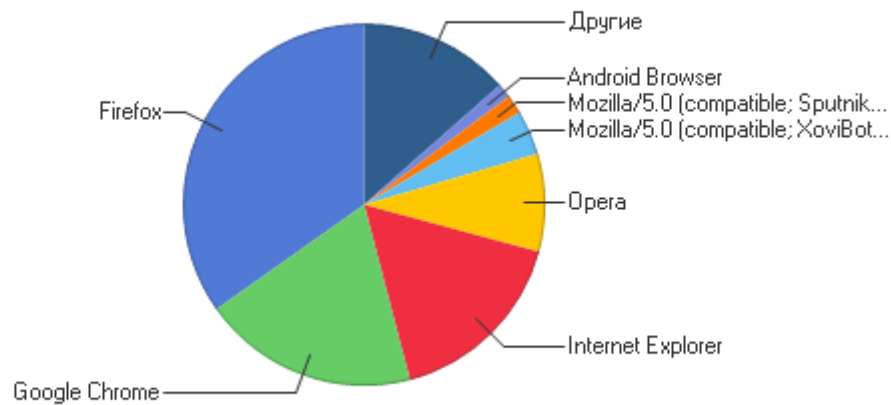

Наиболее используемые браузеры

	Браузер	Хиты	Посетители	% от всех посетителей
1	Firefox	10 856	2 705	34,80%
2	Google Chrome	7 673	1 498	19,27%
3	Internet Explorer	7 755	1 301	16,74%
4	Opera	2 822	680	8,75%
5	Mozilla/5.0 (compatible; XoviBot/2.0; +http://www.xovibot.net/)	352	309	3,98%
6	Mozilla/5.0 (compatible; SputnikBot/2.3; +http://corp.sputnik.ru/webmaster)	1 813	131	1,69%
7	Android Browser	344	100	1,29%
8	Safari	170	95	1,22%
9	Riddler (http://riddler.io/about)	829	92	1,18%
10	Mobile Safari	372	89	1,14%
11	Другие	96	60	0,77%
12	Mozilla/5.0 (compatible; vkShare; +http://vk.com/dev/Share)	66	52	0,67%
13	Mozilla/5.0 (compatible; SputnikBot/2.2)	728	51	0,66%
14	Itx71 - (http://itx71.com/)	60	46	0,59%
15	Wget	361	28	0,36%
16	WebBot-FindUrl	24	24	0,31%
17	Mozilla/5.0 (compatible; SputnikBot/2.3)	860	23	0,30%
18	URLGrabber	23	22	0,28%
19	Mozilla/5.0 (compatible; MegaIndex.ru/2.0; +https://www.megaindex.ru/?tab=linkAnalyze)	4 158	21	0,27%
20	Mozilla/5.0 (compatible; SMTBot/1.0; +http://www.similartech.com/smtbot)	219	18	0,23%
21	Faculty of Law http://urfak.petsru.ru/ Petrozavodsk State University	15	15	0,19%
22	Gecko/20010901 YB/4.3.0	14	13	0,17%
23	OdklBot/1.0 (klass@odnoklassniki.ru)	17	13	0,17%
24	Mozilla/5.0 (compatible; Cliqzbot/1.0 +http://cliqz.com/company/cliqzbot)	11	11	0,14%
25	Mozilla/5.0 (X11; Linux x86_64) AppleWebKit/534.34 (KHTML, like Gecko) Qt/4.8.4 Safari/534.34	40	11	0,14%
26	Mozilla/5.0 (Windows NT 6.1) (compatible; SMTBot/1.0; +http://www.similartech.com/smtbot)	210	11	0,14%
27	Mozilla/5.0 (X11; U; Linux x86_64; ru-RU) AppleWebKit/533.3 (KHTML, like Gecko) Qt/4.7.4 Safari/533.3	17	10	0,13%