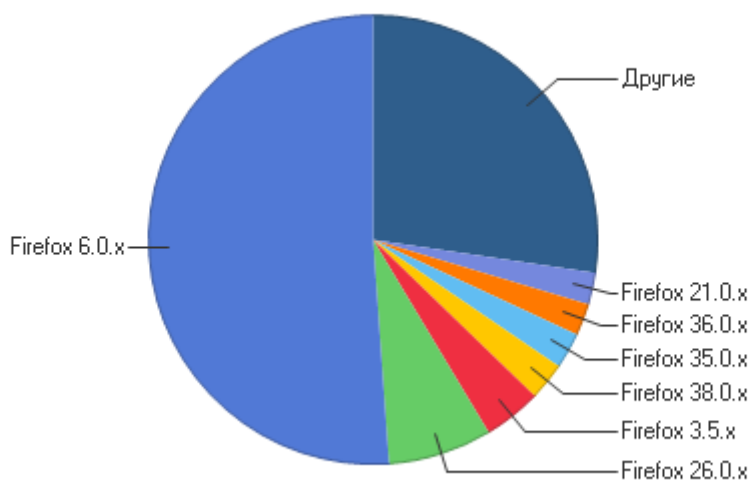

Версии Firefox

	Браузер	Хиты	Посетители	% от всех посетителей
1	Firefox 6.0.x	1 385	1 383	51,13%
2	Firefox 26.0.x	780	202	7,47%
3	Firefox 3.5.x	128	113	4,18%
4	Firefox 38.0.x	307	73	2,70%
5	Firefox 35.0.x	525	70	2,59%
6	Firefox 36.0.x	613	62	2,29%
7	Firefox 21.0.x	92	62	2,29%
8	Firefox 34.0.x	519	50	1,85%
9	Firefox 29.0.x	487	43	1,59%
10	Firefox 39.0.x	469	41	1,52%
11	Firefox 31.0.x	149	39	1,44%