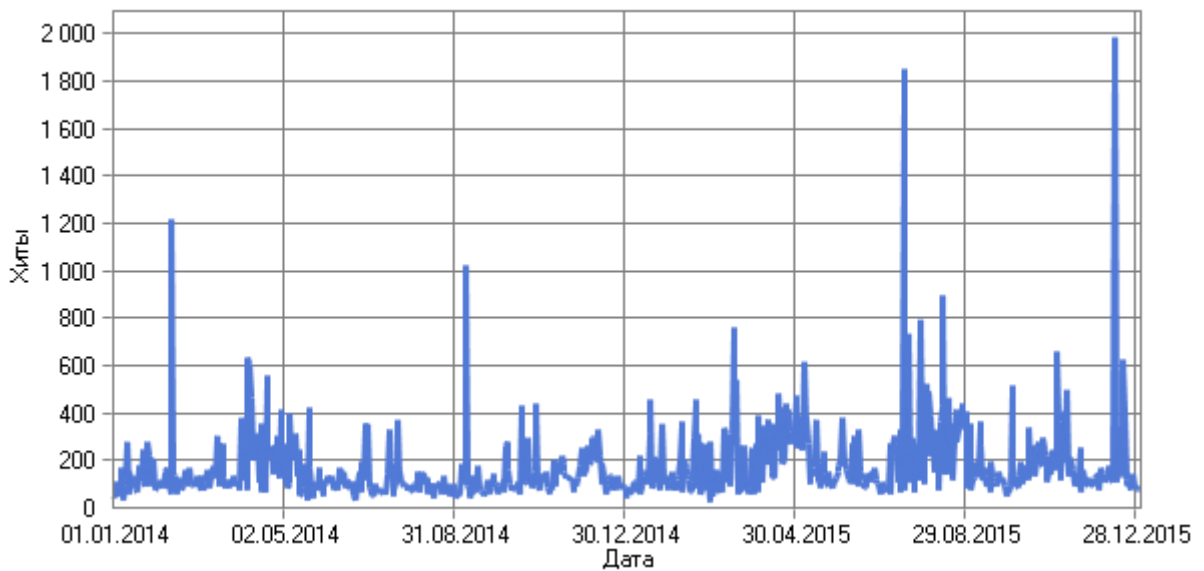

Период отчета: 01.01.2014 00:52:03 - 31.12.2015 23:59:36

Отчет создан в Вт Янв 19, 2016 - 10:31:30

По дням

Посетители по дням

Хиты по дням

Посещаемость по дням

| Дата          | Хиты | Просмотры страниц | Посетители | Средняя продолжительность посещения | Трафик (КБ) |
|---------------|------|-------------------|------------|-------------------------------------|-------------|
| Пн 15.06.2015 | 329  | 1                 | 8          | 00:00                               | 139 224     |
| Вт 16.06.2015 | 148  | 4                 | 3          | 00:12                               | 160 105     |
| Ср 17.06.2015 | 117  | 4                 | 7          | 00:00                               | 125 598     |
| Чт 18.06.2015 | 112  | 4                 | 7          | 00:25                               | 157 561     |
| Пт 19.06.2015 | 88   | 1                 | 7          | 00:00                               | 154 242     |
| Сб 20.06.2015 | 82   | 0                 | 2          | 00:03                               | 104 025     |
| Вс 21.06.2015 | 143  | 15                | 9          | 00:21                               | 146 390     |
| Пн 22.06.2015 | 135  | 7                 | 6          | 02:55                               | 142 568     |
| Вт 23.06.2015 | 107  | 5                 | 6          | 02:56                               | 67 544      |
| Ср 24.06.2015 | 148  | 16                | 17         | 00:10                               | 115 208     |
| Чт 25.06.2015 | 127  | 9                 | 8          | 00:09                               | 244 277     |
| Пт 26.06.2015 | 169  | 4                 | 14         | 00:13                               | 95 449      |
| Сб 27.06.2015 | 122  | 0                 | 8          | 01:11                               | 81 611      |
| Вс 28.06.2015 | 100  | 0                 | 4          | 01:53                               | 90 173      |
| Пн 29.06.2015 | 103  | 10                | 6          | 00:07                               | 94 711      |
| Вт 30.06.2015 | 60   | 0                 | 5          | 00:02                               | 77 435      |
| Ср 01.07.2015 | 59   | 1                 | 5          | 00:14                               | 43 271      |
| Чт 02.07.2015 | 107  | 3                 | 2          | 00:10                               | 108 809     |
| Пт 03.07.2015 | 75   | 7                 | 6          | 00:25                               | 69 359      |
| Сб 04.07.2015 | 68   | 1                 | 7          | 00:01                               | 107 806     |
| Вс 05.07.2015 | 71   | 14                | 6          | 00:17                               | 83 811      |
| Пн 06.07.2015 | 76   | 1                 | 4          | 00:02                               | 100 589     |
| Вт 07.07.2015 | 271  | 0                 | 7          | 00:02                               | 38 452      |
| Ср 08.07.2015 | 62   | 3                 | 4          | 00:15                               | 221 501     |
| Чт 09.07.2015 | 256  | 4                 | 9          | 00:00                               | 35 641      |
| Пт 10.07.2015 | 306  | 38                | 4          | 00:51                               | 54 713      |
| Сб 11.07.2015 | 297  | 5                 | 4          | 00:05                               | 57 343      |
| Вс 12.07.2015 | 272  | 1                 | 5          | 00:00                               | 65 954      |
| Пн 13.07.2015 | 109  | 30                | 10         | 00:18                               | 48 753      |