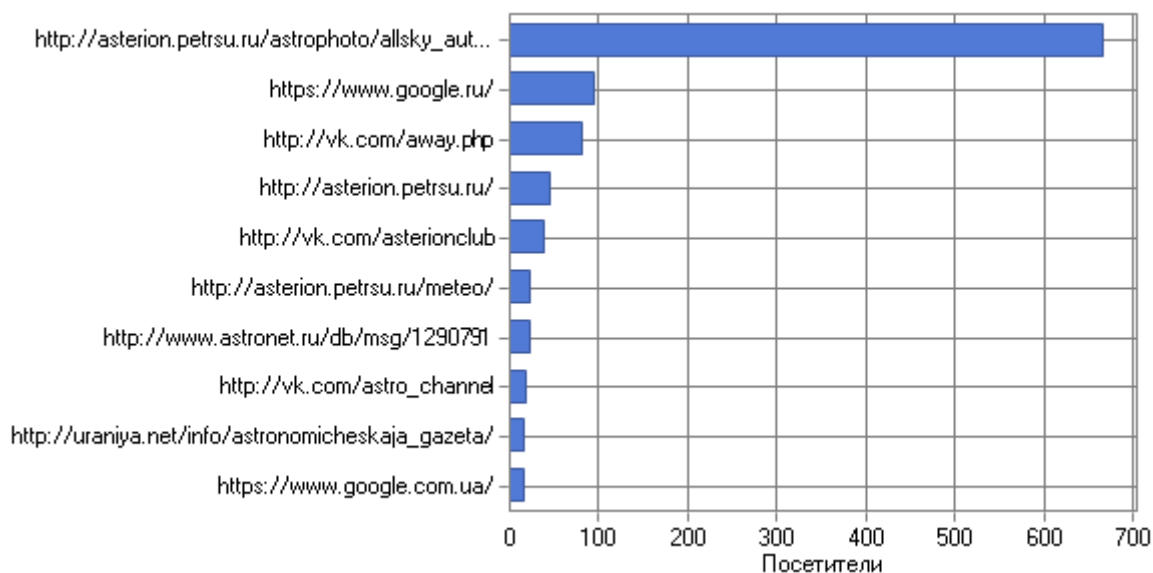

Ссылающиеся страницы

Ссылающиеся страницы (таблица сокращена до 130)