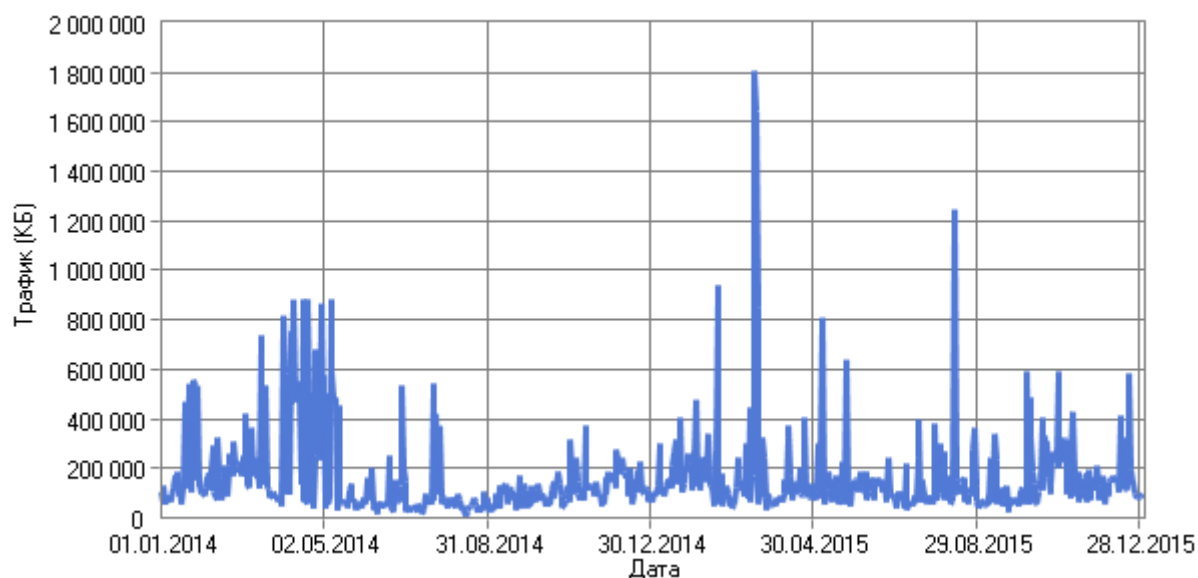

Период отчета: 01.01.2014 00:52:03 - 31.12.2015 23:59:36

Отчет создан в Вт Янв 19, 2016 - 10:31:30

По дням

Посетители по дням

Хиты по дням

Посещаемость по дням

| Дата          | Хиты | Просмотры страниц | Посетители | Средняя продолжительность посещения | Трафик (КБ) |
|---------------|------|-------------------|------------|-------------------------------------|-------------|
| Пн 15.06.2015 | 329  | 1                 | 8          | 00:00                               | 139 224     |
| Вт 16.06.2015 | 148  | 4                 | 3          | 00:12                               | 160 105     |
| Ср 17.06.2015 | 117  | 4                 | 7          | 00:00                               | 125 598     |
| Чт 18.06.2015 | 112  | 4                 | 7          | 00:25                               | 157 561     |
| Пт 19.06.2015 | 88   | 1                 | 7          | 00:00                               | 154 242     |
| Сб 20.06.2015 | 82   | 0                 | 2          | 00:03                               | 104 025     |
| Вс 21.06.2015 | 143  | 15                | 9          | 00:21                               | 146 390     |
| Пн 22.06.2015 | 135  | 7                 | 6          | 02:55                               | 142 568     |
| Вт 23.06.2015 | 107  | 5                 | 6          | 02:56                               | 67 544      |
| Ср 24.06.2015 | 148  | 16                | 17         | 00:10                               | 115 208     |
| Чт 25.06.2015 | 127  | 9                 | 8          | 00:09                               | 244 277     |
| Пт 26.06.2015 | 169  | 4                 | 14         | 00:13                               | 95 449      |
| Сб 27.06.2015 | 122  | 0                 | 8          | 01:11                               | 81 611      |
| Вс 28.06.2015 | 100  | 0                 | 4          | 01:53                               | 90 173      |
| Пн 29.06.2015 | 103  | 10                | 6          | 00:07                               | 94 711      |
| Вт 30.06.2015 | 60   | 0                 | 5          | 00:02                               | 77 435      |
| Ср 01.07.2015 | 59   | 1                 | 5          | 00:14                               | 43 271      |
| Чт 02.07.2015 | 107  | 3                 | 2          | 00:10                               | 108 809     |
| Пт 03.07.2015 | 75   | 7                 | 6          | 00:25                               | 69 359      |
| Сб 04.07.2015 | 68   | 1                 | 7          | 00:01                               | 107 806     |
| Вс 05.07.2015 | 71   | 14                | 6          | 00:17                               | 83 811      |
| Пн 06.07.2015 | 76   | 1                 | 4          | 00:02                               | 100 589     |
| Вт 07.07.2015 | 271  | 0                 | 7          | 00:02                               | 38 452      |
| Ср 08.07.2015 | 62   | 3                 | 4          | 00:15                               | 221 501     |
| Чт 09.07.2015 | 256  | 4                 | 9          | 00:00                               | 35 641      |
| Пт 10.07.2015 | 306  | 38                | 4          | 00:51                               | 54 713      |
| Сб 11.07.2015 | 297  | 5                 | 4          | 00:05                               | 57 343      |
| Вс 12.07.2015 | 272  | 1                 | 5          | 00:00                               | 65 954      |
| Пн 13.07.2015 | 109  | 30                | 10         | 00:18                               | 48 753      |