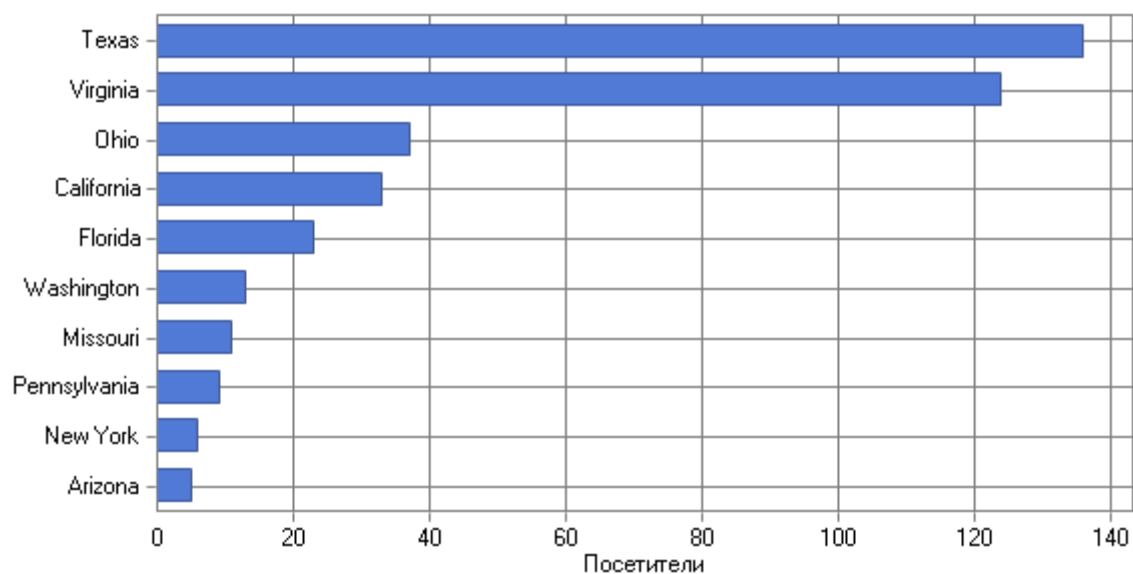

63	Чили	3	1	0,01%	2 812
64	Словакия	1	1	0,01%	13
65	Нигерия	2	1	0,01%	8 129
66	Новая Зеландия	1	1	0,01%	462
67	Колумбия	2	1	0,01%	0
	Всего	44 107	7 631	100,00%	38 137 789

Штаты США

Наиболее активные штаты США

Наиболее активные штаты США

	Штат	Хиты	Посетители	Трафик (КБ)
1	Texas	147	136	283 580
2	Virginia	177	124	86 439
3	Ohio	463	37	75 624
4	California	44	33	38 177
5	Florida	124	23	5 168
6	Washington	14	13	28 110
7	Missouri	13	11	10 685
8	Pennsylvania	20	9	23
9	New York	79	6	294 893
10	Arizona	35	5	8 965
11	Georgia	6	3	6
12	Massachusetts	3	3	2 228
13	Oregon	2	2	118
14	Illinois	2	2	1
15	Tennessee	3	1	10 638
16	South Carolina	1	1	0
17	Colorado	5	1	169 490
18	Alabama	5	1	888