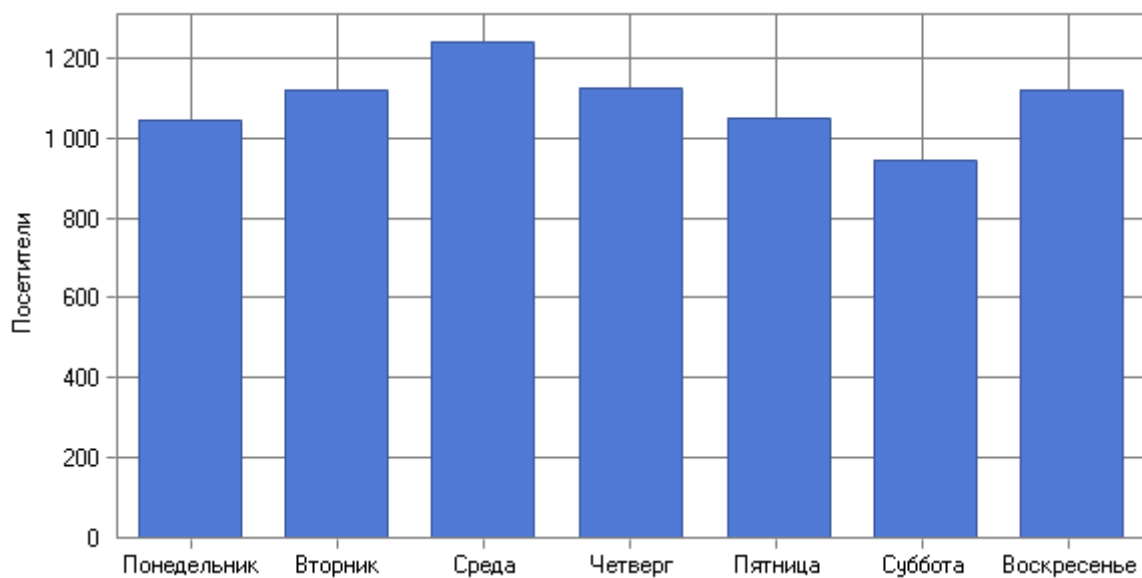

04:00 - 04:59	4 511	513	215	3 621 652
05:00 - 05:59	4 240	362	200	3 200 749
06:00 - 06:59	4 272	855	240	3 331 552
07:00 - 07:59	3 953	305	224	4 238 499
08:00 - 08:59	4 516	720	238	4 453 878
09:00 - 09:59	5 176	615	306	3 466 377
10:00 - 10:59	5 334	1 075	328	5 542 384
11:00 - 11:59	4 762	615	341	4 899 252
12:00 - 12:59	5 726	805	393	4 906 834
13:00 - 13:59	5 361	551	322	3 827 993
14:00 - 14:59	6 204	1 143	370	7 426 813
15:00 - 15:59	5 186	844	383	6 493 507
16:00 - 16:59	5 695	822	370	4 969 356
17:00 - 17:59	5 054	774	358	4 108 392
18:00 - 18:59	4 987	477	384	4 942 261
19:00 - 19:59	4 208	429	374	4 364 161
20:00 - 20:59	5 599	858	375	5 734 541
21:00 - 21:59	9 884	984	402	6 024 811
22:00 - 22:59	6 115	995	445	4 665 038
23:00 - 23:59	5 867	570	356	6 453 493
Всего	124 977	16 439	7 631	115 973 846

По дням недели

Посещаемость по дням недели

Посещаемость по дням недели

День	Хиты	Просмотры страниц	Посетители	Трафик (КБ)
Понедельник	17 755	2 620	1 042	15 628 984
Вторник	18 237	2 430	1 117	14 809 458
Среда	20 127	2 505	1 240	20 750 094