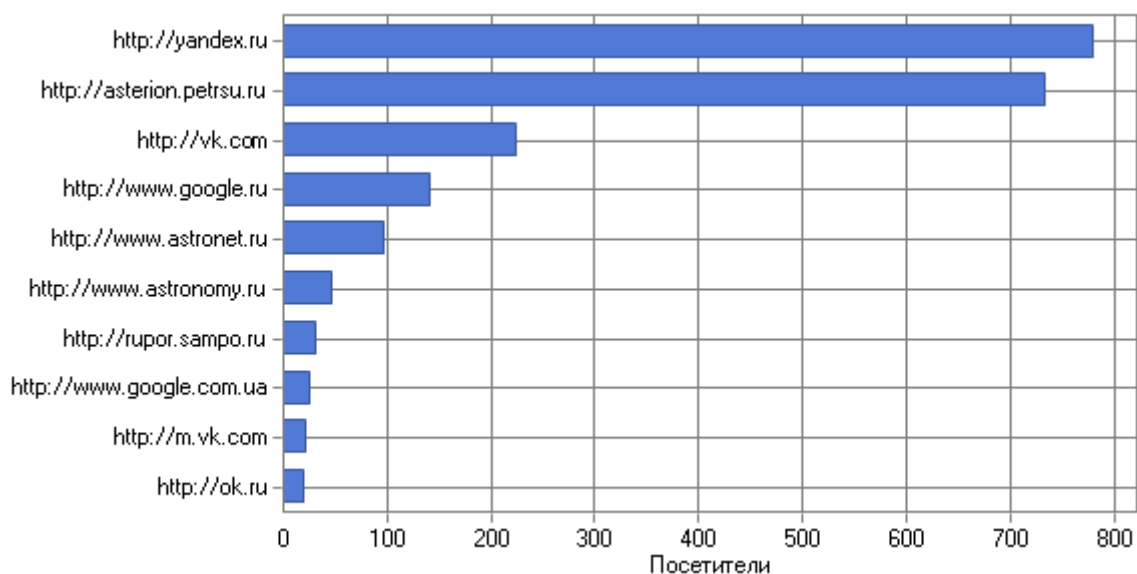

Ссылающиеся сайты

	Сайт	Посетители
1	Нет ссылки	5 264
2	http://yandex.ru	780
3	http://asterion.petsu.ru	734
4	http://vk.com	224
5	http://www.google.ru	141
6	http://www.astronet.ru	97
7	http://www.astronomy.ru	47
8	http://rupor.sampo.ru	31
9	http://www.google.com.ua	26
10	http://m.vk.com	21
11	http://ok.ru	20
12	http://www.google.com	20
13	http://yandex.ua	18
14	http://uraniya.net	15
15	http://www.urfak.petsu.ru	12
16	http://yandex.by	12
17	http://www.astro.websib.ru	12
18	http://amez.petsu.ru	12
19	http://www.yandex.ru	11
20	http://forum.boinc.ru	11
21	http://go.mail.ru	10
22	http://nova.rambler.ru	10
23	http://www.bing.com	8
24	http://images.astronet.ru	7
25	http://vip.karelia.pro	6
26	http://www.google.by	5
27	http://ft.co	4
28	http://yandex.kz	4
29	http://click.yandex.ru	4
30	http://copy.yandex.net	3