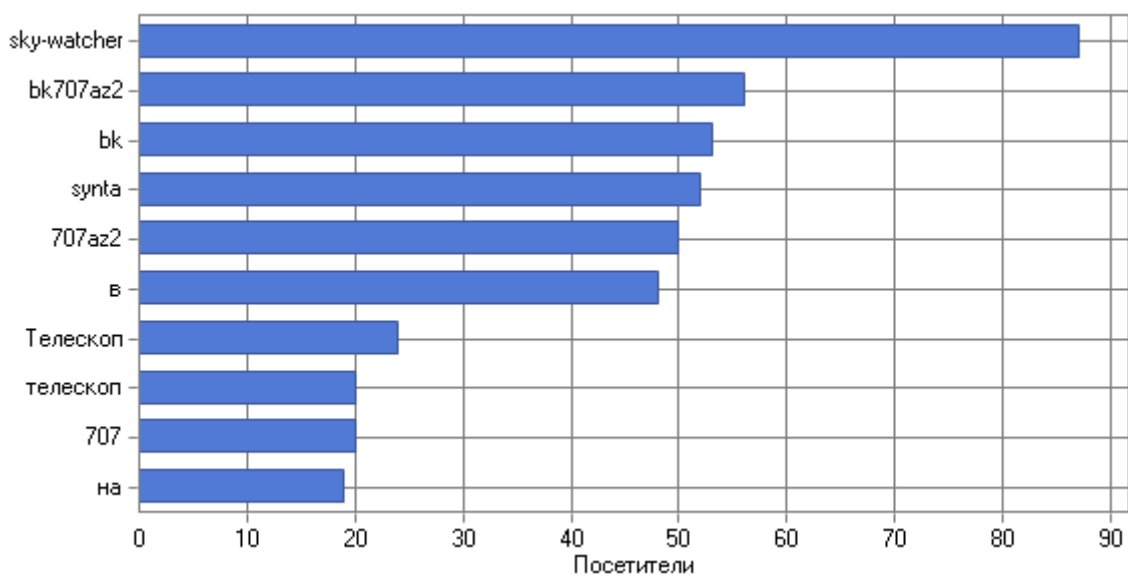

Поисковые слова

	Слово	Посетители
1	sky-watcher	87
2	bk707az2	56
3	bk	53
4	synta	52
5	707az2	50
6	в	48
7	Телескоп	24
8	телескоп	20
9	707	20
10	на	19
11	комета	17
12	отзывы	15
13	обзор	15
14	можно	14
15	sky	14
16	что	14
17	watcher	13
18	скопление	12
19	инструкция	11
20	вотчер	10
21	скай	10
22	звезды	10
23	солнца	9
24	небе	9
25	телескопа	9
26	увидеть	9
27	карелии	9
28	с	9
29	к	9
30	az2	8