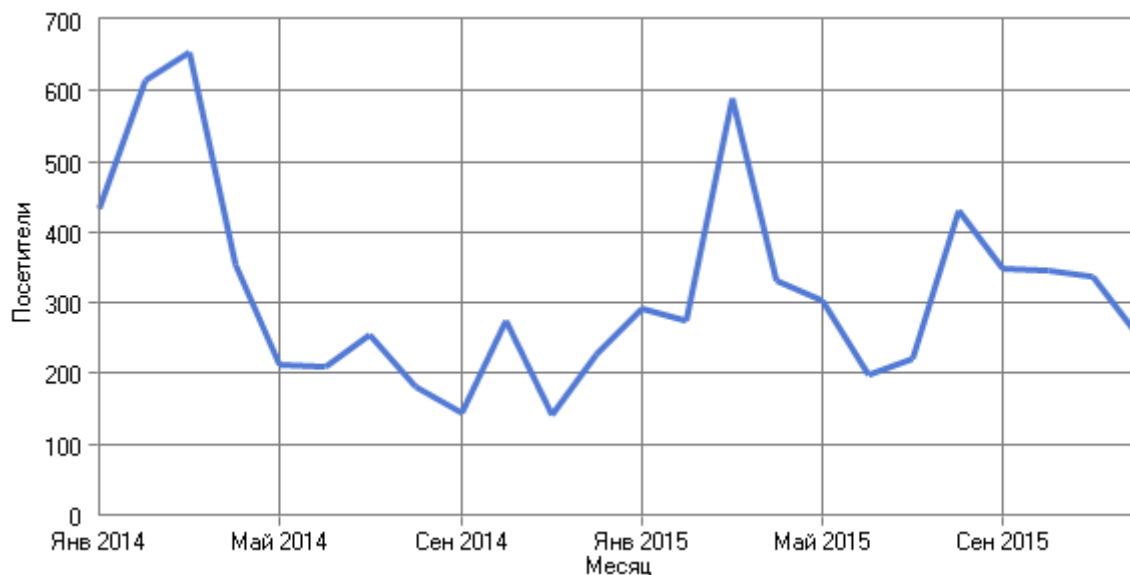

По месяцам

Посещаемость по месяцам

Посещаемость по месяцам

Месяц	Хиты	Просмотры страниц	Посетители	Трафик (КБ)
Янв 2014	3 866	525	435	5 545 121
Фев 2014	4 174	179	615	4 833 056
Мар 2014	3 940	302	654	6 188 715
Апр 2014	7 753	1 204	353	13 180 151
Май 2014	4 813	829	213	6 106 109
Июн 2014	3 692	627	209	2 861 160
Июл 2014	3 536	516	255	3 123 471
Авг 2014	2 854	560	182	1 617 956
Сен 2014	3 531	337	145	2 483 301
Окт 2014	4 263	520	276	2 902 152
Ноя 2014	4 052	105	143	4 021 010
Дек 2014	4 782	347	227	4 577 328
Янв 2015	4 177	1 095	292	5 309 863
Фев 2015	4 526	1 670	274	5 194 975
Мар 2015	5 710	2 004	589	7 960 078
Апр 2015	7 826	1 483	331	3 814 592
Май 2015	6 609	345	302	4 726 849
Июн 2015	4 680	193	198	3 726 315
Июл 2015	7 998	914	222	3 339 892
Авг 2015	10 040	723	431	5 283 886
Сен 2015	4 339	493	348	2 679 095
Окт 2015	5 780	529	346	6 643 950
Ноя 2015	5 632	399	338	4 970 523
Дек 2015	6 404	540	253	4 884 286
Всего	124 977	16 439	7 631	115 973 846