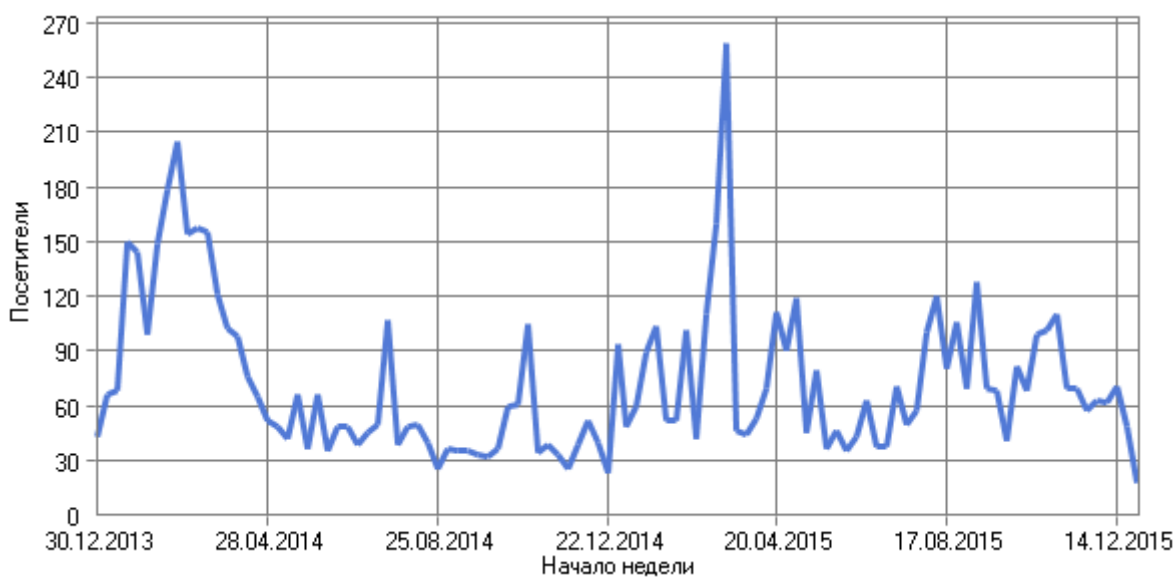

Четверг	16 848	2 123	1 123	18 754 457
Пятница	18 054	2 276	1 049	14 675 888
Суббота	15 873	2 014	942	14 922 290
Воскресенье	18 083	2 471	1 118	16 432 672
Всего	124 977	16 439	7 631	115 973 846

По неделям

Посещаемость по неделям

Посещаемость по неделям

Неделя	Хиты	Просмотры страниц	Посетители	Трафик (КБ)
30.12.2013 - 05.01.2014	343	8	43	438 581
06.01.2014 - 12.01.2014	814	69	66	710 159
13.01.2014 - 19.01.2014	790	173	68	1 187 638
20.01.2014 - 26.01.2014	1 232	186	150	2 154 817
27.01.2014 - 02.02.2014	884	96	144	1 240 952
03.02.2014 - 09.02.2014	792	42	99	1 178 288
10.02.2014 - 16.02.2014	1 839	48	149	1 023 547
17.02.2014 - 23.02.2014	782	62	178	1 324 251
24.02.2014 - 02.03.2014	785	28	205	1 513 977
03.03.2014 - 09.03.2014	751	44	154	1 611 927
10.03.2014 - 16.03.2014	1 091	170	158	1 847 623
17.03.2014 - 23.03.2014	1 074	36	155	1 657 358
24.03.2014 - 30.03.2014	714	39	121	599 391
31.03.2014 - 06.04.2014	1 211	44	102	2 175 548
07.04.2014 - 13.04.2014	2 616	625	98	4 090 387
14.04.2014 - 20.04.2014	1 621	224	76	2 601 665
21.04.2014 - 27.04.2014	1 553	140	65	2 817 129
28.04.2014 - 04.05.2014	1 622	206	52	2 991 749
05.05.2014 - 11.05.2014	1 665	158	49	3 033 009