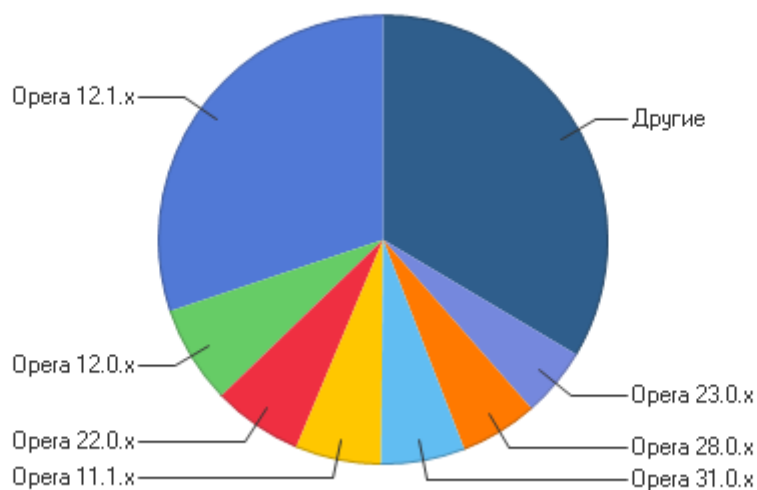

Версии Opera

	Браузер	Хиты	Посетители	% от всех посетителей
1	Opera 12.1.x	594	205	30,15%
2	Opera 12.0.x	68	48	7,06%
3	Opera 22.0.x	89	44	6,47%
4	Opera 11.1.x	52	42	6,18%
5	Opera 31.0.x	518	41	6,03%
6	Opera 28.0.x	388	38	5,59%
7	Opera 23.0.x	41	34	5,00%
8	Opera 32.0.x	241	29	4,26%
9	Opera 26.0.x	103	26	3,82%
10	Opera 30.0.x	152	24	3,53%
11	Opera 29.0.x	103	15	2,21%