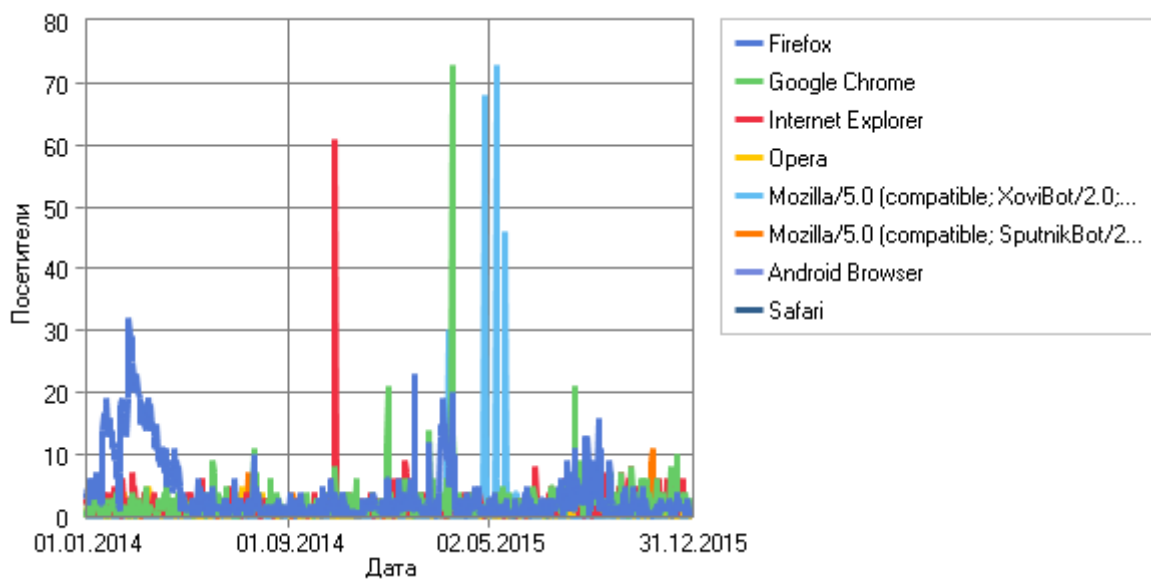

Фразы / точки входа

Поисковые фразы и точки входа

	Фраза	Посетители
http://urfak.petsru.ru/astronomy_archive/		
1	Нет данных о фразе	3
2	index of / astronomy txt	2
3	http://urfak.petsru.ru/astronomy_archive/	1
http://urfak.petsru.ru/astronomy_archive/Meteor/2014/		
1	index meteor2014	1
http://urfak.petsru.ru/astronomy_archive/Meteor/2013/		
1	Нет данных о фразе	1

Отчет для urfak.petsru.ru: Браузеры

Powered by
WebLog Expert

Период отчета: 01.01.2014 00:52:03 - 31.12.2015 23:59:36

Отчет создан в Вт Янв 19, 2016 - 10:35:43

Браузеры

Использование браузеров по дням