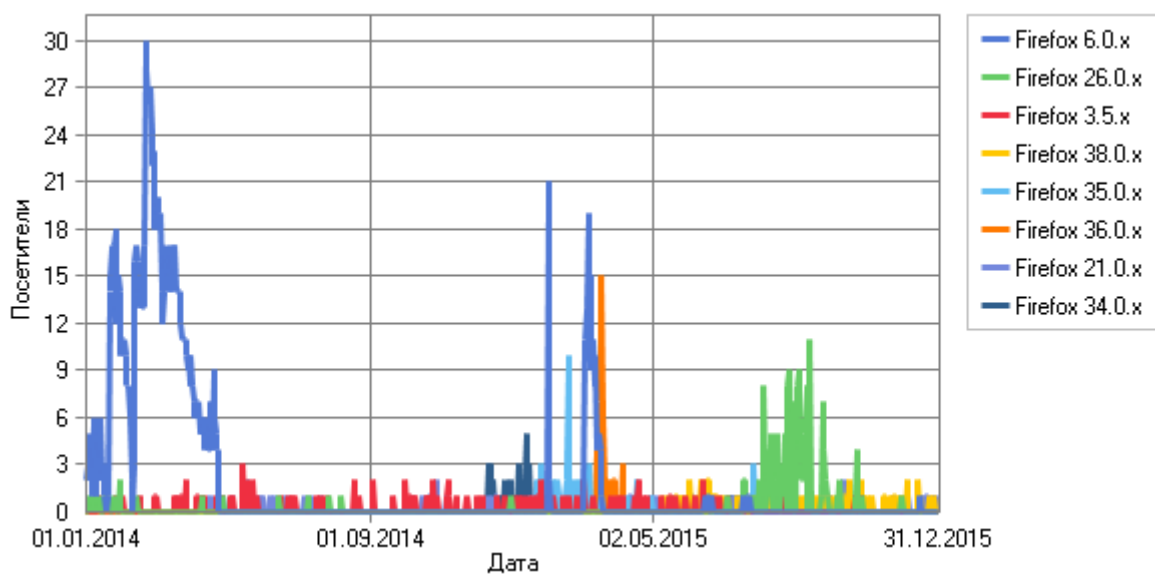

Версии Firefox