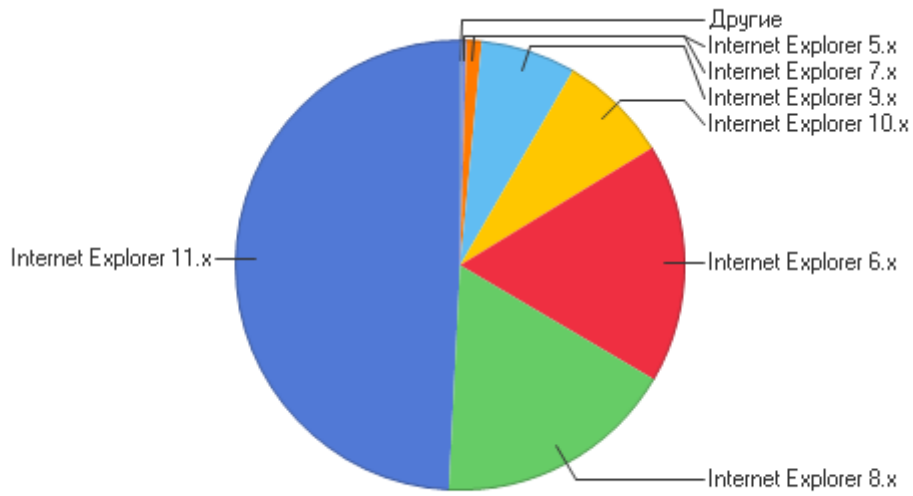

Версии Internet Explorer и Microsoft Edge

	Браузер	Хиты	Посетители	% от всех посетителей
1	Internet Explorer 11.x	2 386	641	49,19%
2	Internet Explorer 8.x	648	226	17,34%
3	Internet Explorer 6.x	3 528	224	17,19%
4	Internet Explorer 10.x	156	103	7,90%
5	Internet Explorer 9.x	195	89	6,83%
6	Internet Explorer 7.x	17	14	1,07%
7	Internet Explorer 5.x	825	4	0,31%
8	Microsoft Edge 13.x	2	1	0,08%
9	Microsoft Edge 12.x	1	1	0,08%
	Всего	7 758	1 303	100,00%

Версии Firefox