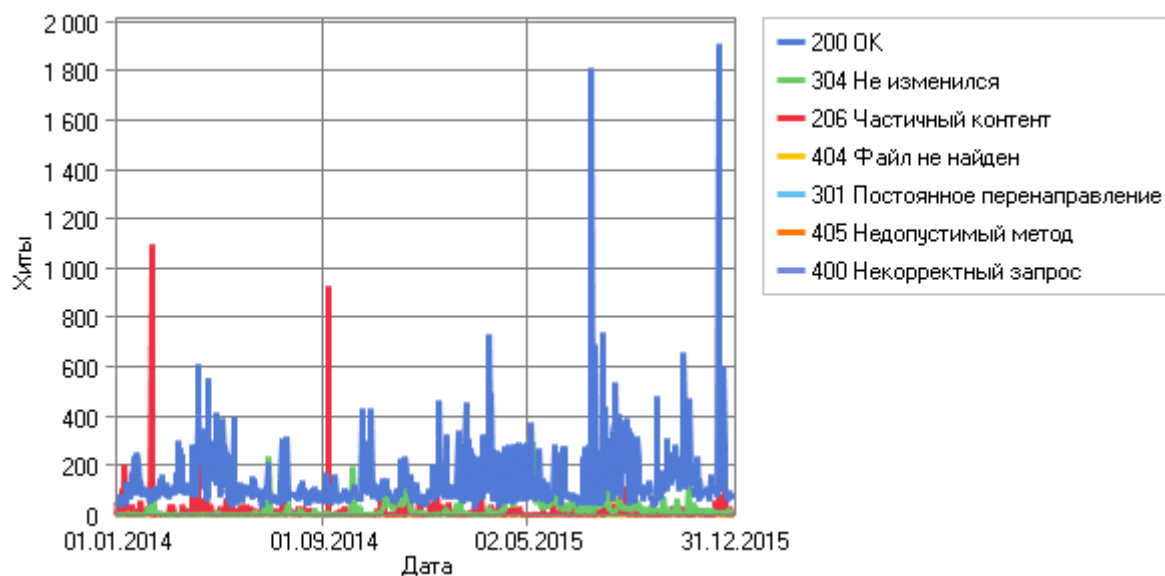

## Коды статуса

Коды статуса по дням

Коды статуса

Коды статуса

|   | Код                            | Хиты           |
|---|--------------------------------|----------------|
| 1 | 200 ОК                         | 97 970         |
| 2 | 304 Не изменился               | 16 940         |
| 3 | 206 Частичный контент          | 8 916          |
| 4 | 404 Файл не найден             | 649            |
| 5 | 301 Постоянное перенаправление | 480            |
| 6 | 405 Недопустимый метод         | 18             |
| 7 | 400 Некорректный запрос        | 4              |
|   | <b>Всего</b>                   | <b>124 977</b> |