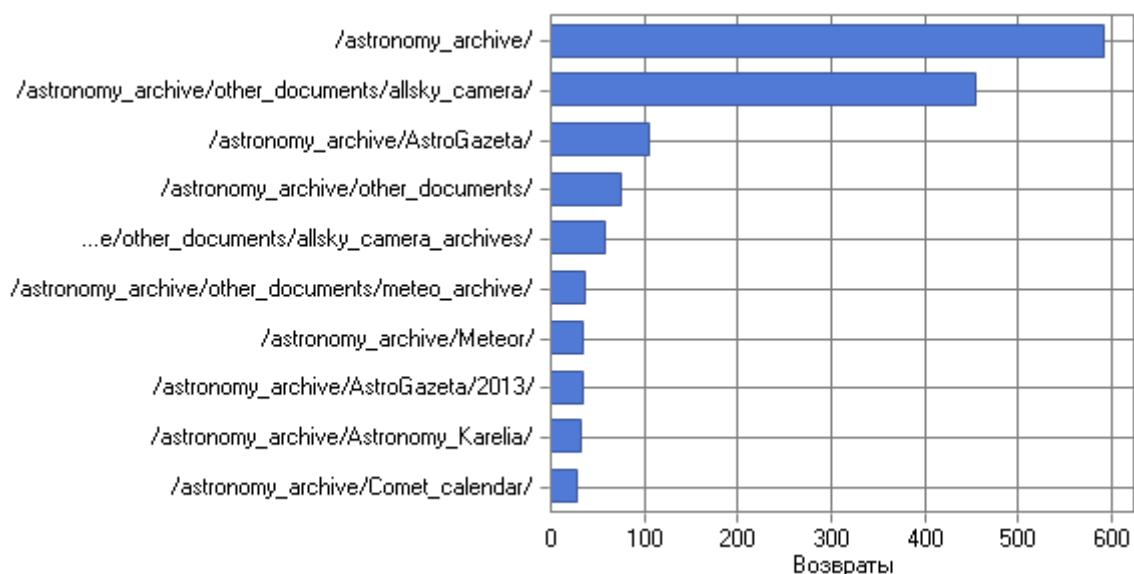

Страницы с возвратами

	Точка входа	Посетители	Возвраты	Процент возвратов
1	http://urfak.petsu.ru/astronomy_archive/	1 176	591	50,26%
2	http://urfak.petsu.ru/astronomy_archive/other_documents/allsky_camera/	635	454	71,50%
3	http://urfak.petsu.ru/astronomy_archive/AstroGazeta/	184	104	56,52%
4	http://urfak.petsu.ru/astronomy_archive/other_documents/	106	75	70,75%
5	http://urfak.petsu.ru/astronomy_archive/other_documents/allsky_camera_archives/	91	58	63,74%
6	http://urfak.petsu.ru/astronomy_archive/other_documents/meteo_archive/	52	37	71,15%
7	http://urfak.petsu.ru/astronomy_archive/Meteor/	50	34	68,00%
8	http://urfak.petsu.ru/astronomy_archive/AstroGazeta/2013/	42	34	80,95%
9	http://urfak.petsu.ru/astronomy_archive/Astronomy_Karelia/	58	33	56,90%
10	http://urfak.petsu.ru/astronomy_archive/Comet_calendar/	51	27	52,94%
11	http://urfak.petsu.ru/astronomy_archive/Meteor/2014/	31	27	87,10%
12	http://urfak.petsu.ru/astronomy_archive/Astronomy_Karelia/2015/	35	25	71,43%
13	http://urfak.petsu.ru/astronomy_archive/Comet_list/	32	23	71,88%
14	http://urfak.petsu.ru/astronomy_archive/Astronomy_Karelia/2014/	31	22	70,97%
15	http://urfak.petsu.ru/astronomy_archive/AstroGazeta/2012/	34	22	64,71%
16	http://urfak.petsu.ru/astronomy_archive/Astronomy_Karelia/2012/	27	21	77,78%
17	http://urfak.petsu.ru/astronomy_archive/AstroGazeta/2011/	33	20	60,61%
18	http://urfak.petsu.ru/astronomy_archive/Astronomy_Karelia/2013/	26	19	73,08%
19	http://urfak.petsu.ru/astronomy_archive/Comet_calendar/2012/	22	18	81,82%
20	http://urfak.petsu.ru/astronomy_archive/Meteor/2012/	24	18	75,00%
21	http://urfak.petsu.ru/astronomy_archive/Comet_list/2010/	22	17	77,27%
22	http://urfak.petsu.ru/astronomy_archive/Comet_list/2012/	21	16	76,19%
23	http://urfak.petsu.ru/astronomy_archive/AstroGazeta/2010/	23	15	65,22%
24	http://urfak.petsu.ru/astronomy_archive/Comet_list/2011/	21	14	66,67%
25	http://urfak.petsu.ru/astronomy_archive/Meteor/2013/	24	14	58,33%
26	http://urfak.petsu.ru/astronomy_archive/other_documents/publications/	13	11	84,62%
27	http://urfak.petsu.ru/astronomy_archive/other_documents/allsky_camera/archive/	9	9	100,00%
	Всего	2 873	1 758	61,19%