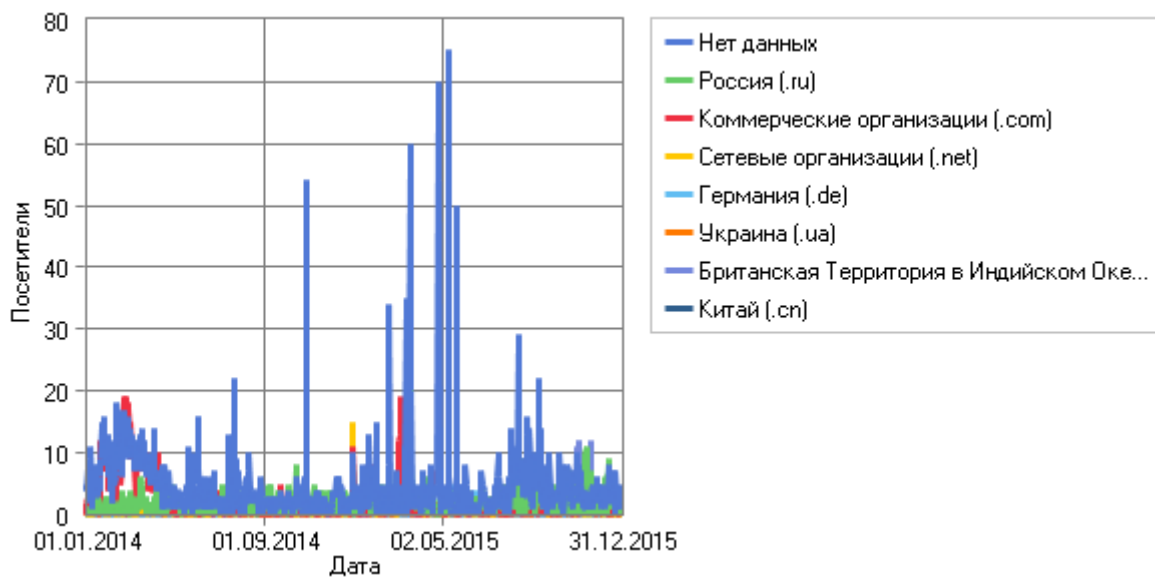

293	185.53.44.96	Германия	4	4	1 721
294	mras15.m.smailru.net	Россия	8	4	5
295	185.53.44.82	Германия	8	4	1 990
296	185.53.44.126	Германия	4	4	5
297	185.53.44.91	Германия	4	4	8
298	185.53.44.181	Германия	4	4	1 376
299	baiduspider-180-76-5-187.crawl.baidu.com	Китай	4	4	9 134
300	speed.tailofthelion.com	США	21	4	15
	Итого		17 896	3 379	16 103 062
	Всего		44 107	7 631	38 137 789

Домены

Домены по дням