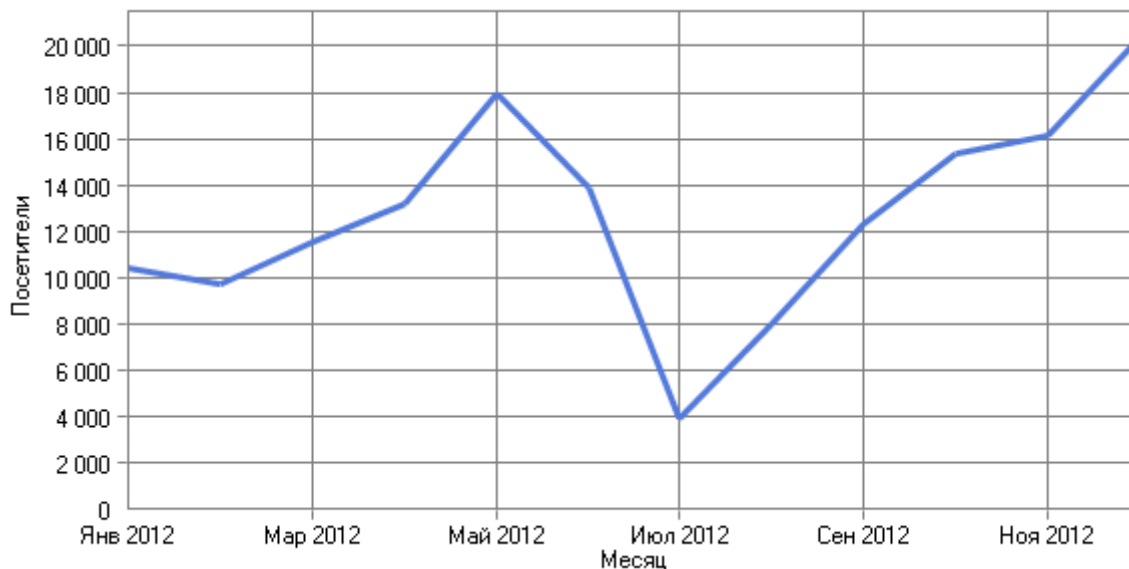

Посещаемость по месяцам

Посещаемость по месяцам

Месяц	Хиты	Просмотры страниц	Посетители	Трафик (КБ)
Янв 2012	113 159	17 998	10 370	3 966 938
Фев 2012	102 539	15 376	9 751	6 165 629
Мар 2012	116 169	18 437	11 546	5 324 432
Апр 2012	139 109	24 110	13 192	7 053 532
Май 2012	198 814	28 881	17 961	7 179 555
Июн 2012	172 964	43 565	13 897	5 914 342
Июл 2012	43 621	6 516	3 903	2 235 598
Авг 2012	95 513	24 063	8 012	4 496 198
Сен 2012	170 606	39 200	12 336	6 271 703
Окт 2012	166 820	29 027	15 356	9 716 153
Ноя 2012	156 694	28 073	16 165	16 776 341
Дек 2012	188 936	30 416	20 381	36 919 364
Всего	1 664 944	305 662	152 870	112 019 791

Отчет для urfak.petrso.ru: Ресурсы

Powered by
WebLog Expert

Период отчета: 01.01.2012 04:09:58 - 31.12.2012 23:54:25

Отчет создан в Пт Янв 11, 2013 - 21:45:11

Страницы