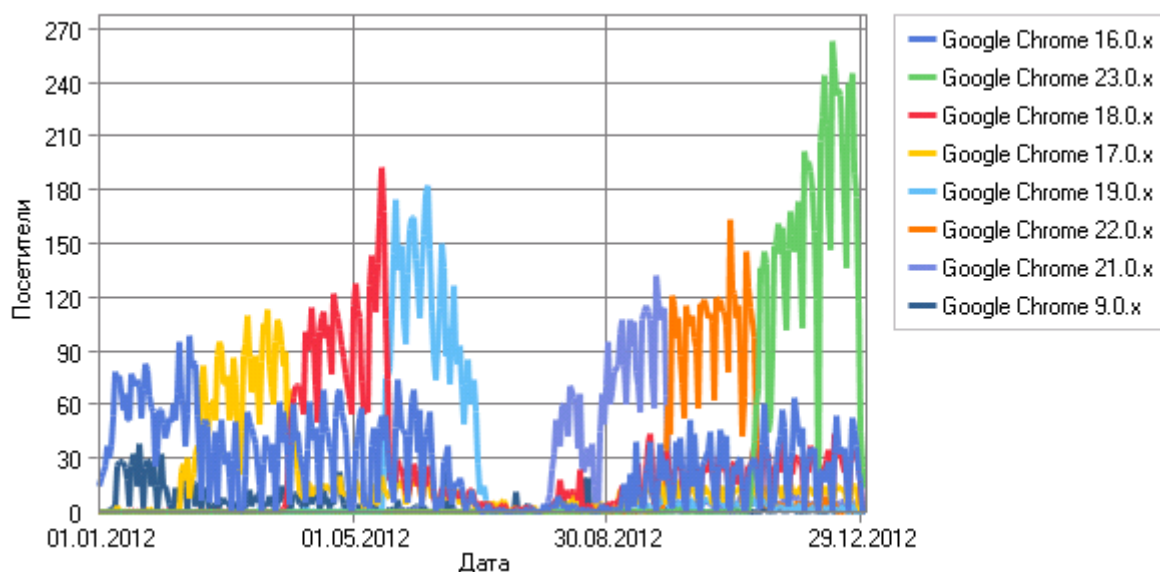

4	Firefox 16.0.x	19 473	2 450	7,86%
5	Firefox 10.0.x	24 798	2 246	7,20%
6	Firefox 3.5.x	12 912	2 240	7,18%
7	Firefox 15.0.x	18 682	2 085	6,69%
8	Firefox 9.0.x	18 986	2 015	6,46%
9	Firefox 14.0.x	38 681	1 717	5,51%
10	Firefox 13.0.x	12 824	1 600	5,13%
11	Firefox 17.0.x	12 098	1 488	4,77%
12	Firefox 8.0.x	10 862	1 347	4,32%
13	Firefox 3.0.x	7 048	1 212	3,89%
14	Firefox 6.0.x	5 311	1 091	3,50%
15	Firefox 4.0.x	7 044	696	2,23%
16	Firefox 7.0.x	5 968	619	1,99%
17	Firefox 5.0.x	4 990	498	1,60%
18	Firefox 2.0.x	3 156	150	0,48%
19	Firefox 1.5.x	324	90	0,29%
20	Firefox 1.0.x	983	67	0,21%
21	Firefox 5.02.x	58	57	0,18%
22	Firefox 3.8.x	705	54	0,17%
23	Firefox 18.0.x	376	25	0,08%
24	Firefox x.x	1 756	7	0,02%
25	Firefox 19.0.x	72	5	0,02%
26	Firefox 0.9.x	49	5	0,02%
27	Firefox 12.3.x	2	2	0,01%
28	Firefox 4.2.x	2	2	0,01%
29	Firefox 4	152	2	0,01%
30	Firefox 15.2.x	7	2	0,01%
31	Firefox 3.1.x	2	2	0,01%
32	Firefox 16.1.x	2	2	0,01%
33	Firefox (Debian-2.0.0.19-0etch1)	1	1	0,00%
34	Firefox 6	11	1	0,00%
35	Firefox 15.3.x	1	1	0,00%
36	Firefox 1.6.x	2	1	0,00%
37	Firefox 12.1.x	1	1	0,00%
38	Firefox 5	76	1	0,00%
39	Firefox 0.10.x	1	1	0,00%
40	Firefox 0.8.x	1	1	0,00%
	Всего	304 970	31 179	100,00%

Версии Chrome

Использование версий Google Chrome по дням

Версии Google Chrome

	Браузер	Хиты	Посетители	% от всех посетителей
1	Google Chrome 16.0.x	51 129	9 655	18,39%
2	Google Chrome 23.0.x	50 663	8 200	15,62%