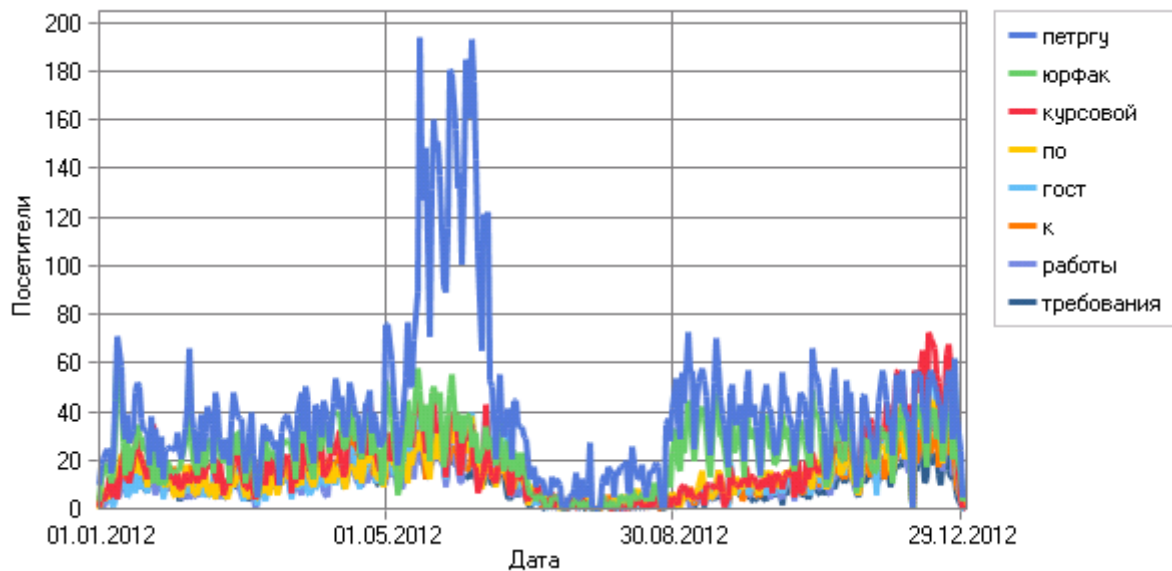

Поисковые слова по дням

Поисковые слова

	Слово	Посетители
1	петргу	15 049
2	юрфак	8 497
3	курсовой	6 583
4	по	5 149
5	гост	4 999
6	к	4 785
7	работы	3 865
8	требования	3 792
9	в	3 543
10	юридический	3 526
11	факультет	3 391
12	оформлению	3 141
13	оформление	3 072
14	и	2 151
15	сайт	2 019
16	официальный	1 717
17	курсовых	1 714
18	работ	1 661
19	дипломной	1 492
20	на	1 452
21	оформления	1 338
22	для	1 295
23	2011	1 239
24	госту	1 237
25	право	1 224
26	юридическая	1 206
27	курсовая	1 094
28	работе	1 080
29	вопросы	1 047
30	петрозаводск	1 027
31	2012	774
32	литературы	732
33	юридической	714
34	работа	646
35	urfak.petrso.ru	645
36	права	631
37	праву	624
38	правила	624
39	как	610
40	факультета	548
41	литература	547
42	экзамену	526
43	написанию	522
44	юр	519
45	дипломных	518
46	юридического	515