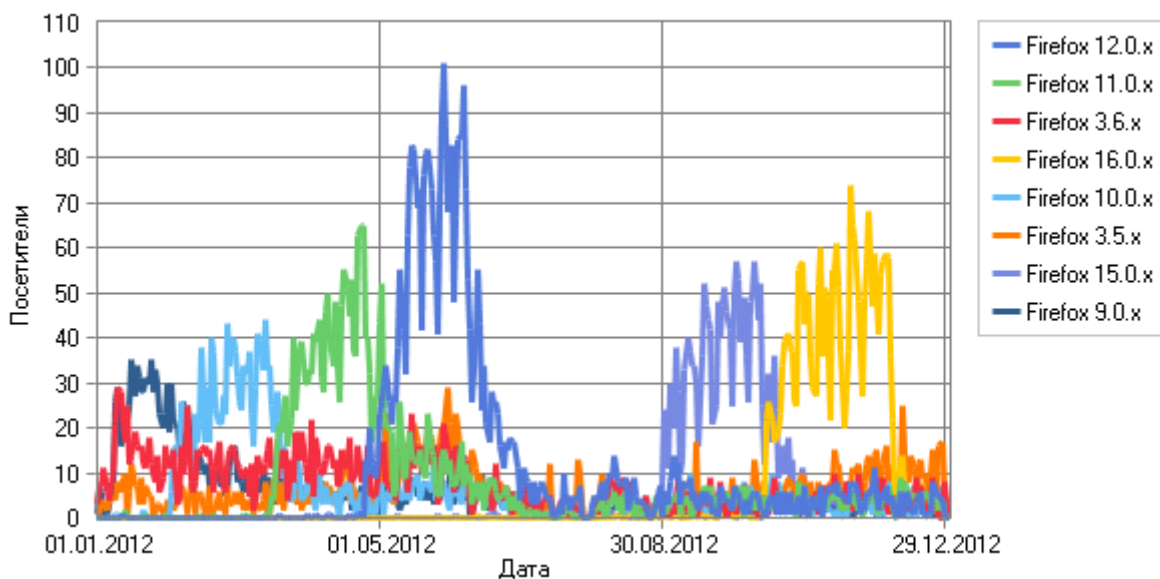

Версии Firefox

Использование версий Firefox по дням

Версии Firefox

	Браузер	Хиты	Посетители	% от всех посетителей
1	Firefox 12.0.x	35 567	3 761	12,06%
2	Firefox 11.0.x	33 044	2 887	9,26%
3	Firefox 3.6.x	28 942	2 747	8,81%