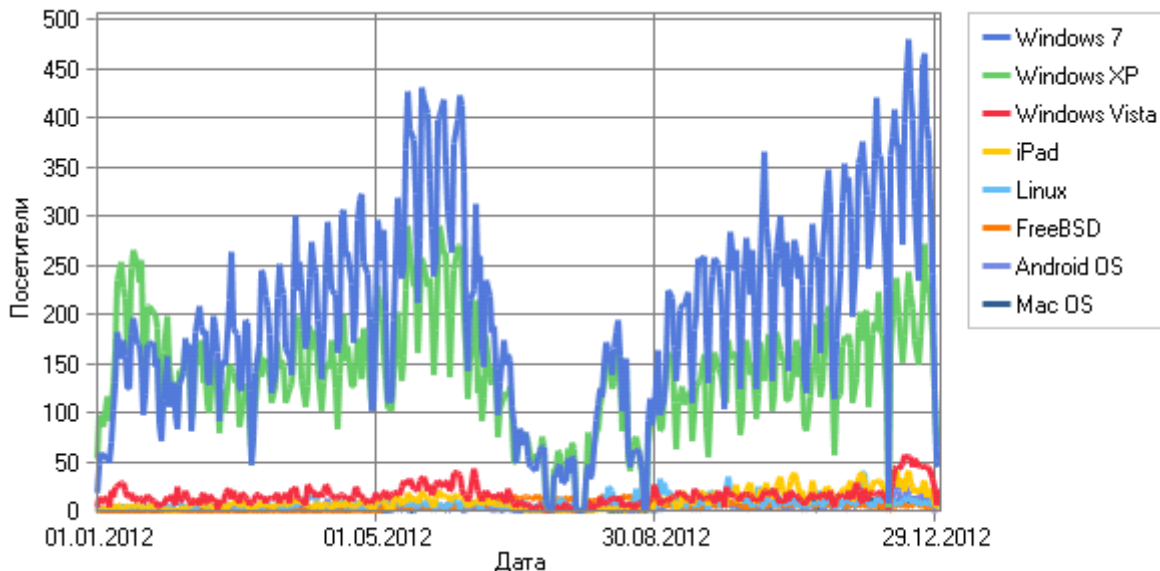

Использование операционных систем по дням

Наиболее используемые операционные системы