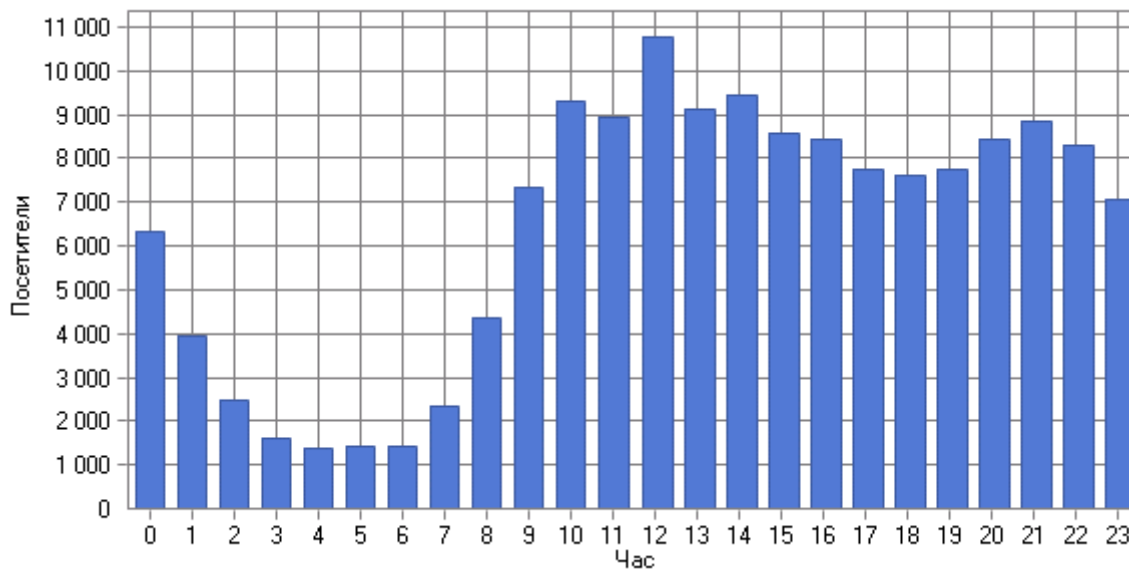

По часам

Посещаемость по часам

Посещаемость по часам

Час	Хиты	Просмотры страниц	Посетители	Трафик (КБ)
00:00 - 00:59	108 212	14 165	6 306	5 278 012
01:00 - 01:59	41 321	7 901	3 928	2 554 760
02:00 - 02:59	28 381	5 843	2 491	2 033 363
03:00 - 03:59	21 502	5 265	1 620	2 159 757
04:00 - 04:59	15 198	4 243	1 395	1 371 098
05:00 - 05:59	17 172	4 185	1 410	1 820 225
06:00 - 06:59	17 342	3 812	1 434	1 511 579
07:00 - 07:59	26 905	5 064	2 356	2 316 792
08:00 - 08:59	39 735	7 942	4 337	2 269 293
09:00 - 09:59	66 546	13 848	7 311	3 888 366
10:00 - 10:59	85 741	16 065	9 283	3 694 957
11:00 - 11:59	96 833	20 356	8 943	4 745 810
12:00 - 12:59	107 968	20 470	10 767	5 030 049
13:00 - 13:59	93 853	16 804	9 108	3 917 691
14:00 - 14:59	100 377	19 950	9 446	3 401 391
15:00 - 15:59	90 963	15 186	8 568	21 796 838
16:00 - 16:59	88 995	16 277	8 423	6 259 809
17:00 - 17:59	83 702	14 835	7 761	6 333 659
18:00 - 18:59	82 699	13 523	7 623	4 582 401
19:00 - 19:59	86 113	16 115	7 751	4 403 329
20:00 - 20:59	93 452	17 857	8 437	5 371 848
21:00 - 21:59	99 215	17 193	8 838	6 251 468
22:00 - 22:59	93 780	16 028	8 290	5 425 474
23:00 - 23:59	78 939	12 735	7 044	5 601 810
Всего	1 664 944	305 662	152 870	112 019 791