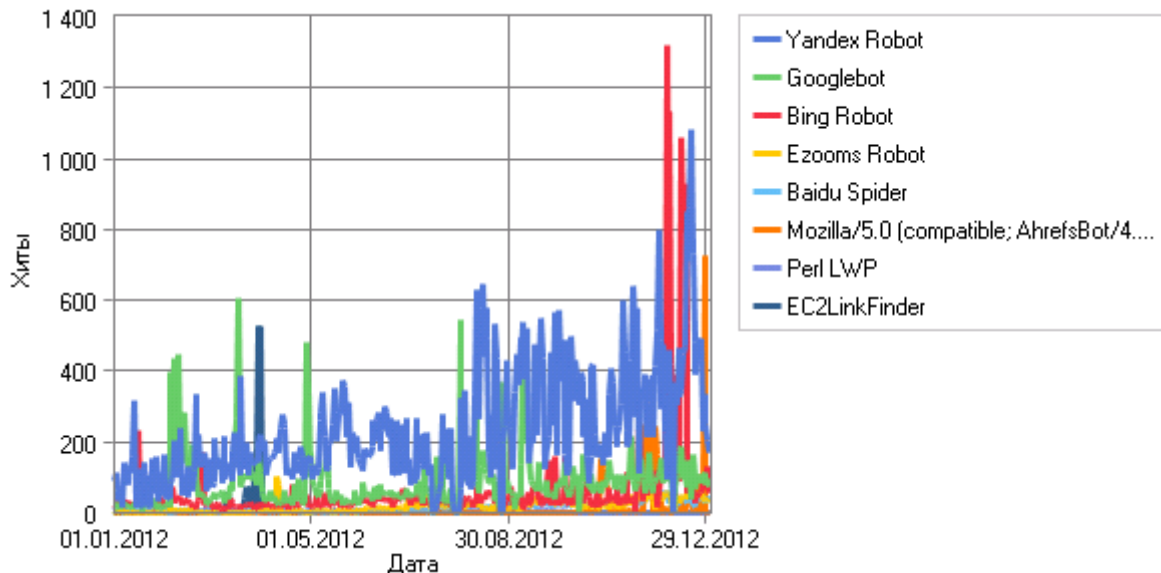

Активность роботов по дням

Наиболее активные роботы

	Робот	Хиты
1	Yandex Robot	83 201
2	Googlebot	31 068
3	Bing Robot	21 287
4	Ezooms Robot	6 106
5	Baidu Spider	5 172
6	Mozilla/5.0 (compatible; AhrefsBot/4.0; +http://ahrefs.com/robot/)	3 575
7	Perl LWP	1 823
8	EC2LinkFinder	1 626
9	Mozilla/5.0 (compatible; Mail.RU_Bot/2.0; +http://go.mail.ru/help/robots)	1 405
10	Mozilla/5.0 (compatible; 008/0.83; http://www.80legs.com/webcrawler.html) Gecko/2008032620	1 381
11	Mozilla/5.0 (compatible; AhrefsBot/3.1; +http://ahrefs.com/robot/)	1 083
12	MJ12bot	919
13	Google Preview Robot	838
14	Mozilla/5.0 (compatible; Mail.RU_Bot/Fast/2.0; +http://go.mail.ru/help/robots)	625
15	Nutch/Nutch-2.0 (Nutch Crawler)	515
16	Mozilla/5.0 (compatible; AhrefsBot/3.0; +http://ahrefs.com/robot/)	511
17	SeznamBot	472
18	Ichiro Robot	381
19	Picsearch Robot	346
20	Nutch Experimental Crawler/Nutch-1.4	332
21	Archive.org Robot	283
22	Mozilla/5.0 (compatible; AhrefsBot/2.0; +http://ahrefs.com/robot/)	262
23	Mozilla/5.0 (compatible; SEOkicks-Robot +http://www.seokicks.de/robot.html)	261
24	Turnitin Robot	235
25	Yetibot	204
26	Exabot	182
27	HuaweiSymantecSpider/1.0+DSE-support@huaweisymantec.com+(compatible; MSIE 7.0; Windows NT 5.1; Trident/4.0; .NET CLR 2.0.50727; .NET CLR 3.0.4506.2152; .NET CLR ; http://www.huaweisymantec.com/en/IRL/spider)	161
28	FaceBook Crawler	158
29	FindLinks Robot	155
30	Mozilla/5.0 (compatible; AhrefsBot/1.0; +http://ahrefs.com/robot/)	153
31	Yahoo! Slurp	150
32	Entireweb Robot	145
33	Alexa Robot	123
34	Aport Robot	120
35	Mozilla/5.0 (compatible; crawler/3.1.0-SNAPSHOT-20110914.213704 +http://www.notconfigured.com/)	94
36	Mozilla/5.0 (Windows; U; Windows NT 5.1; zh-CN; rv:1.8.0.11) Gecko/20070312 Firefox/1.5.0.11; 360Spider	61
37	DLE_Spider.exe	54
38	Netcraft Spider	54
39	Mozilla/5.0 (compatible; oBot/2.3.1; +http://filterdb.iss.net/crawler/)	51
40	Discobot	43
41	Mozilla/5.0 (compatible; Rootle Crawler/1.1; +http://rootle.ru/)	42
42	Mozilla/5.0 (compatible; 008/0.83; http://www.80legs.com/webcrawler.html;) Gecko/2008032620	36
43	COMODOSpider/Nutch-1.2	34
44	LinksCrawler 0.1beta	34
45	Mozilla/4.0 (CMS Crawler: http://www.cmscrawler.com)	28