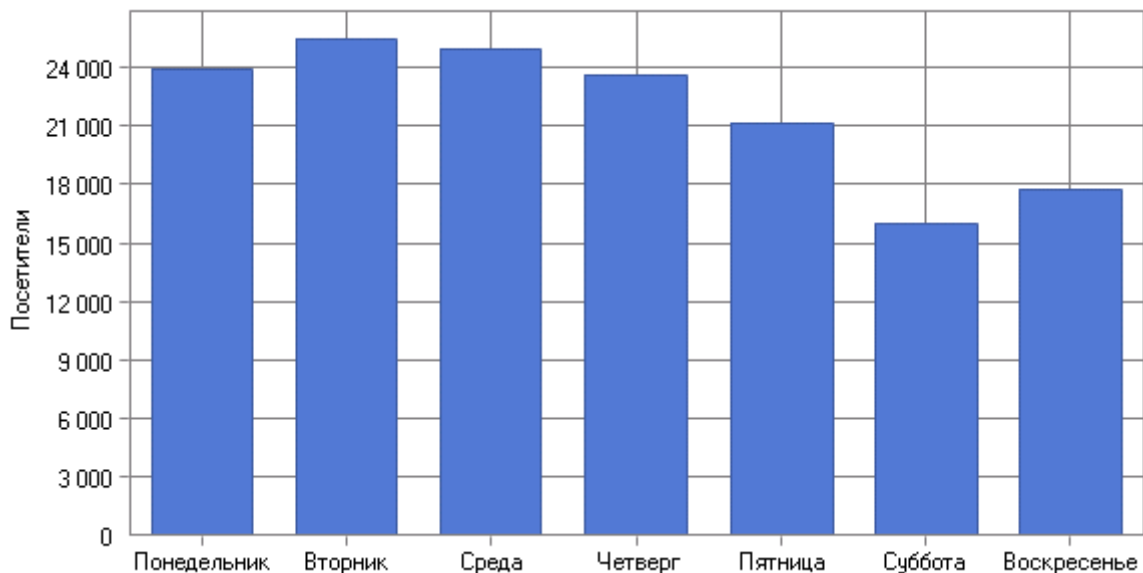

По часам

Посещаемость по часам

Посещаемость по часам

Час	Хиты	Просмотры страниц	Посетители	Трафик (КБ)
00:00 - 00:59	108 212	14 165	6 306	5 278 012
01:00 - 01:59	41 321	7 901	3 928	2 554 760
02:00 - 02:59	28 381	5 843	2 491	2 033 363
03:00 - 03:59	21 502	5 265	1 620	2 159 757
04:00 - 04:59	15 198	4 243	1 395	1 371 098
05:00 - 05:59	17 172	4 185	1 410	1 820 225
06:00 - 06:59	17 342	3 812	1 434	1 511 579
07:00 - 07:59	26 905	5 064	2 356	2 316 792
08:00 - 08:59	39 735	7 942	4 337	2 269 293
09:00 - 09:59	66 546	13 848	7 311	3 888 366
10:00 - 10:59	85 741	16 065	9 283	3 694 957
11:00 - 11:59	96 833	20 356	8 943	4 745 810
12:00 - 12:59	107 968	20 470	10 767	5 030 049
13:00 - 13:59	93 853	16 804	9 108	3 917 691
14:00 - 14:59	100 377	19 950	9 446	3 401 391
15:00 - 15:59	90 963	15 186	8 568	21 796 838
16:00 - 16:59	88 995	16 277	8 423	6 259 809
17:00 - 17:59	83 702	14 835	7 761	6 333 659
18:00 - 18:59	82 699	13 523	7 623	4 582 401
19:00 - 19:59	86 113	16 115	7 751	4 403 329
20:00 - 20:59	93 452	17 857	8 437	5 371 848
21:00 - 21:59	99 215	17 193	8 838	6 251 468
22:00 - 22:59	93 780	16 028	8 290	5 425 474
23:00 - 23:59	78 939	12 735	7 044	5 601 810
Всего	1 664 944	305 662	152 870	112 019 791

По дням недели

Посещаемость по дням недели

Посещаемость по дням недели

День	Хиты	Просмотры страниц	Посетители	Трафик (КБ)
Понедельник	258 719	48 670	23 972	11 280 673
Вторник	269 710	48 279	25 517	14 680 783
Среда	263 564	46 227	24 918	14 998 957
Четверг	257 407	47 886	23 603	16 436 478
Пятница	233 405	44 157	21 125	15 907 328
Суббота	177 654	34 138	16 028	27 327 781
Воскресенье	204 485	36 305	17 707	11 387 787
Всего	1 664 944	305 662	152 870	112 019 791