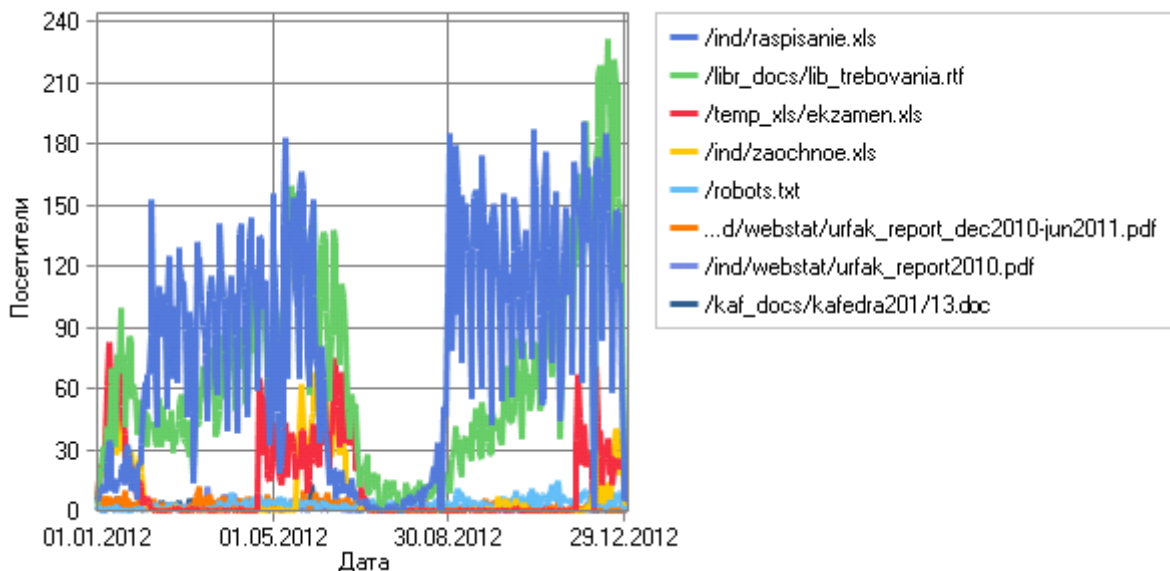

Обращение к файлам по дням