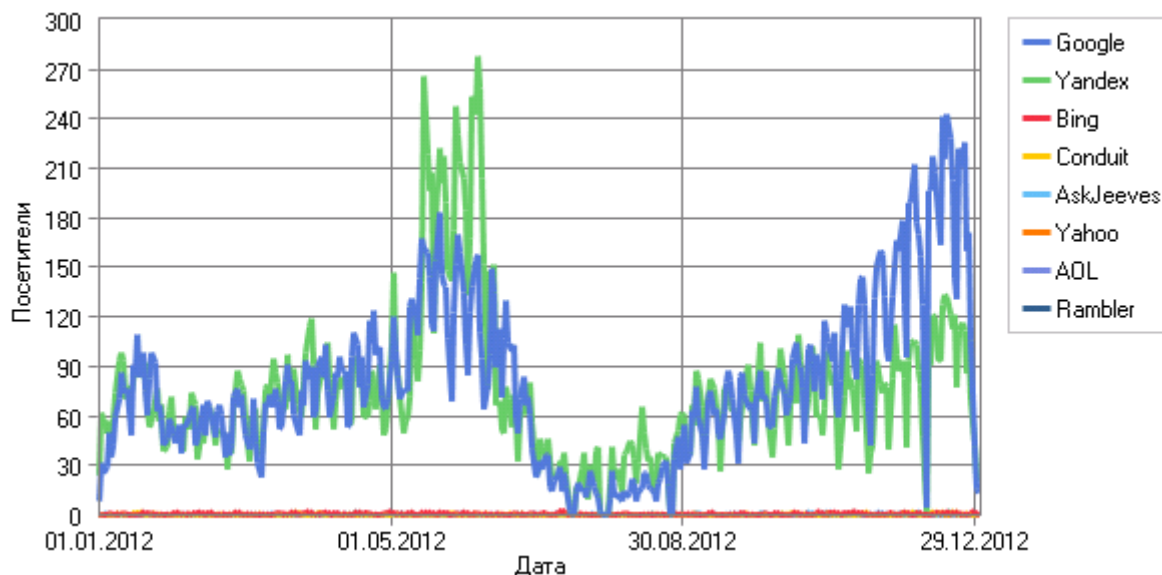

Поисковые машины

Поисковые машины по дням

Поисковые машины

	Поисковая машина	Посетители
1	Google	28 964
2	Yandex	27 270
3	Bing	182
4	Conduit	65
5	AskJeeves	52
6	Yahoo	15
7	AOL	5
8	Rambler	5
	Всего	56 558