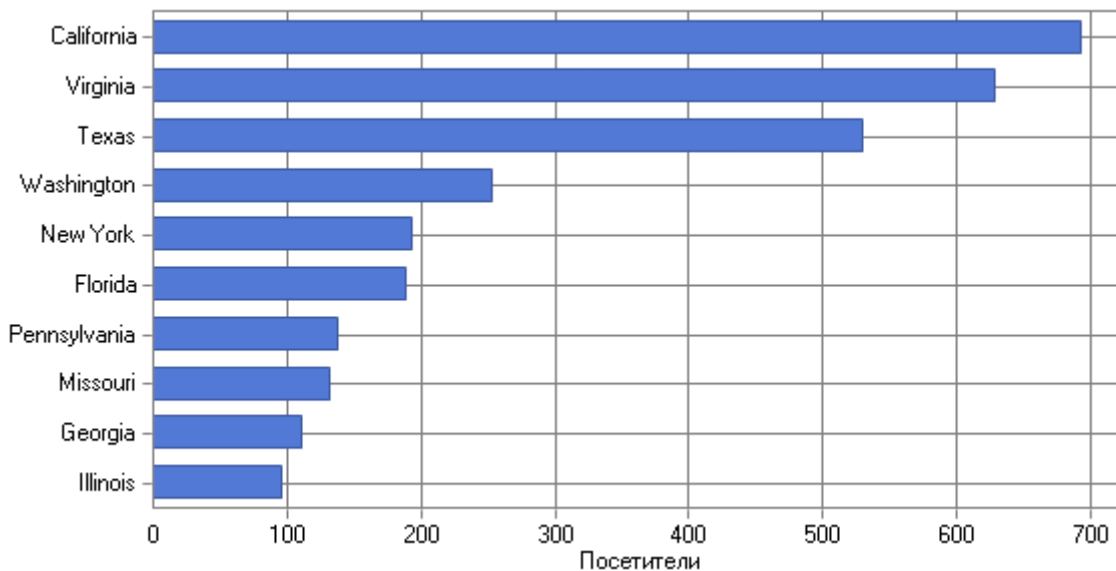

97	Сирия	7	2	0,00%	46
98	Шри-Ланка	2	2	0,00%	15
99	Кот Д'Ивуар	4	2	0,00%	24
100	Иордания	19	2	0,00%	256
	Итого	1 498 626	152 840	99,98%	93 223 361
	Всего	1 498 850	152 870	100,00%	93 231 808

Штаты США

Наиболее активные штаты США

Наиболее активные штаты США

	Штат	Хиты	Посетители	Трафик (КБ)
1	California	1 821	692	89 385
2	Virginia	4 633	628	982 206
3	Texas	15 195	529	228 920
4	Washington	292	253	121 524
5	New York	9 635	193	148 739
6	Florida	380	189	10 604
7	Pennsylvania	494	137	175 561
8	Missouri	3 348	132	214 271
9	Georgia	213	110	6 343
10	Illinois	335	95	17 553
11	Colorado	438	69	186 922
12	Arizona	258	66	9 518
13	Utah	230	35	2 180
14	Ohio	167	28	9 968
15	North Carolina	153	24	1 074
16	New Jersey	37	17	3 402
17	Massachusetts	53	17	878
18	Maryland	175	13	2 634
19	Nevada	53	13	8 520
20	Connecticut	54	10	513
21	South Carolina	87	10	1 438
22	Kansas	54	9	427
23	Tennessee	14	6	167
24	District of Columbia	30	6	652
25	Vermont	63	5	1 040
26	Michigan	46	4	327
27	Oregon	6	4	3 226
28	Iowa	8	4	115
29	Minnesota	65	4	6 577
30	Rhode Island	9	3	807
31	Indiana	4	3	25
32	Delaware	9	3	223
33	Arkansas	7	3	241
34	Kentucky	16	3	343