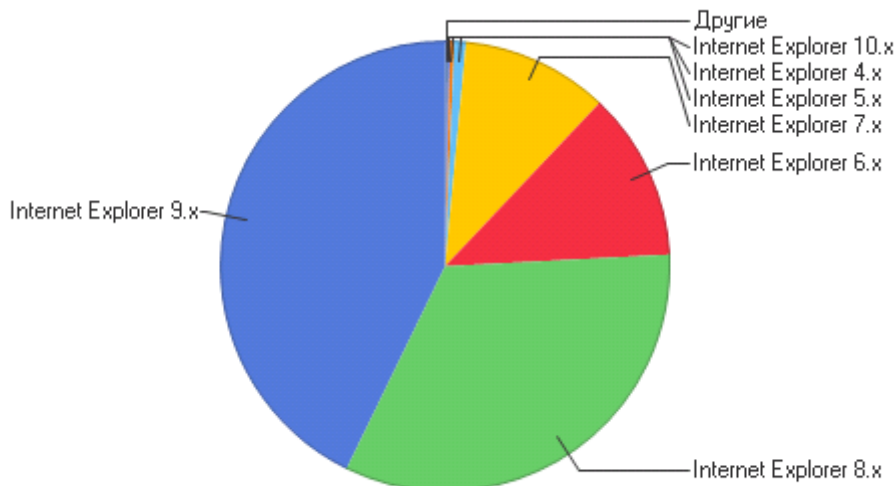

Версии Internet Explorer

Версии Internet Explorer

	Браузер	Хиты	Посетители	% от всех посетителей
1	Internet Explorer 9.x	90 966	12 797	42,78%
2	Internet Explorer 8.x	138 472	9 890	33,06%
3	Internet Explorer 6.x	42 091	3 623	12,11%
4	Internet Explorer 7.x	17 665	3 160	10,56%
5	Internet Explorer 5.x	1 369	252	0,84%
6	Internet Explorer 4.x	244	81	0,27%
7	Internet Explorer 10.x	623	56	0,19%
8	Internet Explorer 2.x	53	39	0,13%
9	Internet Explorer 3.x	22	18	0,06%
10	Internet Explorer 999.x	13	1	0,00%
	Всего	291 518	29 917	100,00%