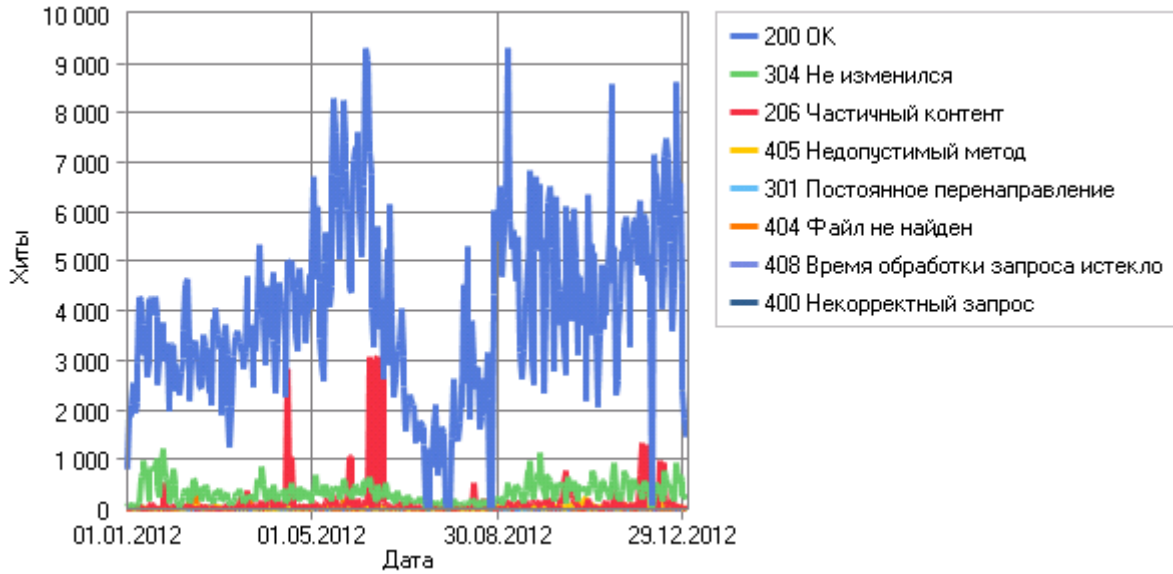

Нет ссылки	
Итого		13 047
Всего		13 230

Коды статуса

Коды статуса по дням

Коды статуса