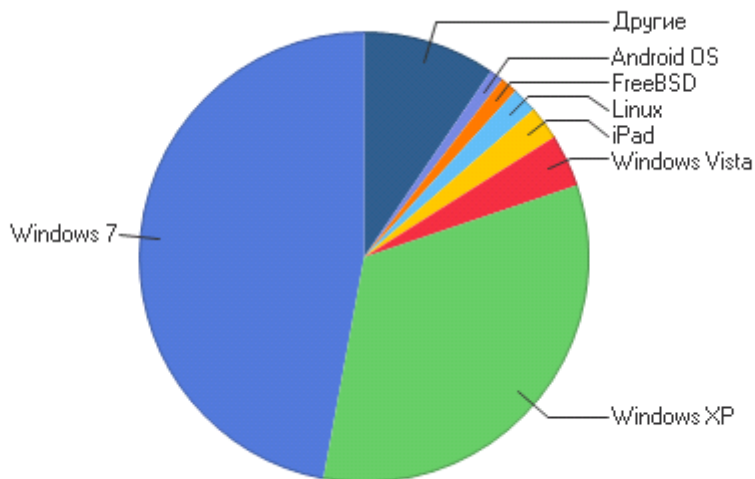

Наиболее используемые операционные системы

	Операционная система	Хиты	Посетители	% от всех посетителей
1	Windows 7	569 302	71 996	47,10%
2	Windows XP	530 319	50 584	33,09%
3	Другие	116 724	8 915	5,83%
4	Windows Vista	57 071	5 779	3,78%
5	iPad	22 222	3 737	2,44%
6	Linux	53 151	2 790	1,83%
7	FreeBSD	95 628	1 890	1,24%
8	Android OS	17 688	1 536	1,00%
9	Mac OS	11 800	1 516	0,99%
10	iPhone	6 727	1 463	0,96%
11	Windows Server 2003	5 222	688	0,45%
12	Windows 2000	2 676	491	0,32%
13	Windows 8	2 870	450	0,29%
14	Windows NT	2 464	432	0,28%
15	Windows ME	420	176	0,12%
16	iPod	667	162	0,11%
17	Windows 98	3 277	101	0,07%
18	Windows 95	275	89	0,06%
19	Windows Phone	215	23	0,02%
20	Windows CE	34	19	0,01%
21	BlackBerry	62	15	0,01%
22	Windows 3.x	25	10	0,01%
23	Sun OS	8	6	0,00%