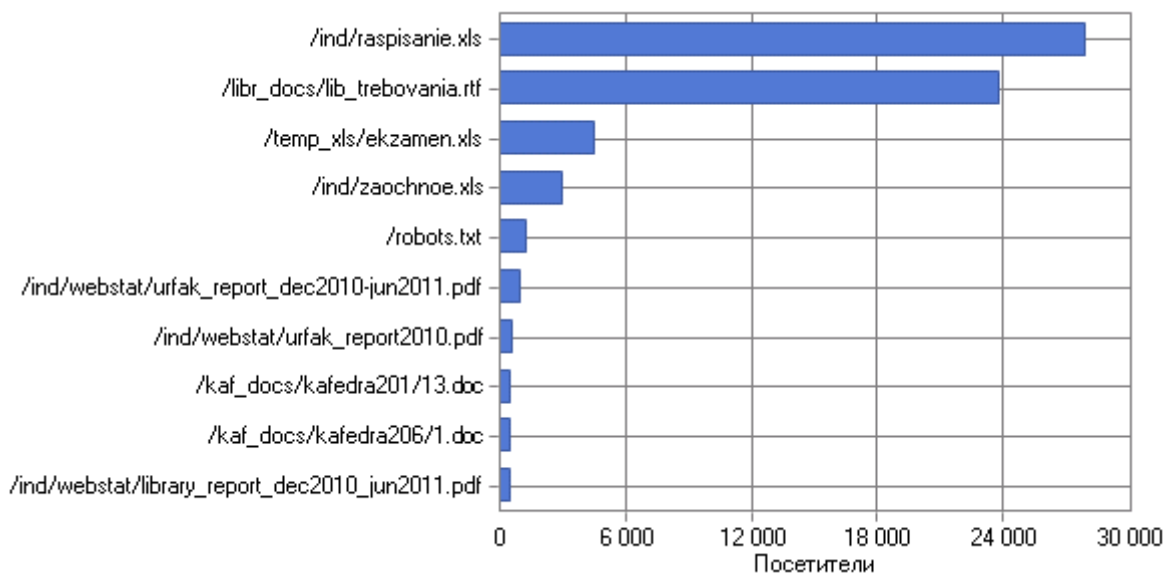

Наиболее скачиваемые файлы

Наиболее скачиваемые файлы

	Файл	Хиты	Незавершенные запросы	Посетители	Трафик (КБ)
1	http://urfak.petsu.ru/ind/raspisanie.xls	34 649	757	27 893	8 817 030
2	http://urfak.petsu.ru/libr_docs/lib_trebovania.rtf	27 827	731	23 821	5 597 664
3	http://urfak.petsu.ru/temp_xls/ekzamen.xls	5 303	72	4 480	398 639
4	http://urfak.petsu.ru/ind/zaochnoe.xls	3 926	28	2 973	445 215
5	http://urfak.petsu.ru/robots.txt	1 444	0	1 230	60
6	http://urfak.petsu.ru/ind/webstat/urfak_report_dec2010-jun2011.pdf	7 245	6 228	927	4 190 801
7	http://urfak.petsu.ru/ind/webstat/urfak_report2010.pdf	2 705	2 024	593	1 634 192
8	http://urfak.petsu.ru/kaf_docs/kafedra201/13.doc	576	13	493	22 478
9	http://urfak.petsu.ru/kaf_docs/kafedra206/1.doc	550	4	442	21 922
10	http://urfak.petsu.ru/ind/webstat/library_report_dec2010_jun2011.pdf	2 351	1 868	434	1 344 656
11	http://urfak.petsu.ru/ind/obzor.xls	420	0	344	9 157
12	http://urfak.petsu.ru/kaf_docs/kafedra206/7.doc	352	4	306	14 252
13	http://urfak.petsu.ru/kaf_docs/conference64.doc	305	1	269	22 836
14	http://urfak.petsu.ru/temp_xls/assoc-table.xls	332	5	265	7 648
15	http://urfak.petsu.ru/kaf_docs/kafedra201/6.doc	305	2	263	8 926
16	http://urfak.petsu.ru/kaf_docs/kafedra201/9.doc	296	3	253	10 139
17	http://urfak.petsu.ru/kaf_docs/kafedra201/11.doc	283	1	247	8 036
18	http://urfak.petsu.ru/kaf_docs/nir_plan_2011-12.doc	312	6	244	12 521
19	http://urfak.petsu.ru/kaf_docs/kafedra201/7.doc	265	0	243	7 153
20	http://urfak.petsu.ru/kaf_docs/kafedra216/rep200809.doc	293	0	240	36 418
21	http://urfak.petsu.ru/kaf_docs/kafedra206/10.doc	259	2	238	8 759
22	http://urfak.petsu.ru/ind/ustanov.xls	330	0	232	5 114
23	http://urfak.petsu.ru/kaf_docs/kafedra201/2.doc	244	2	225	6 929