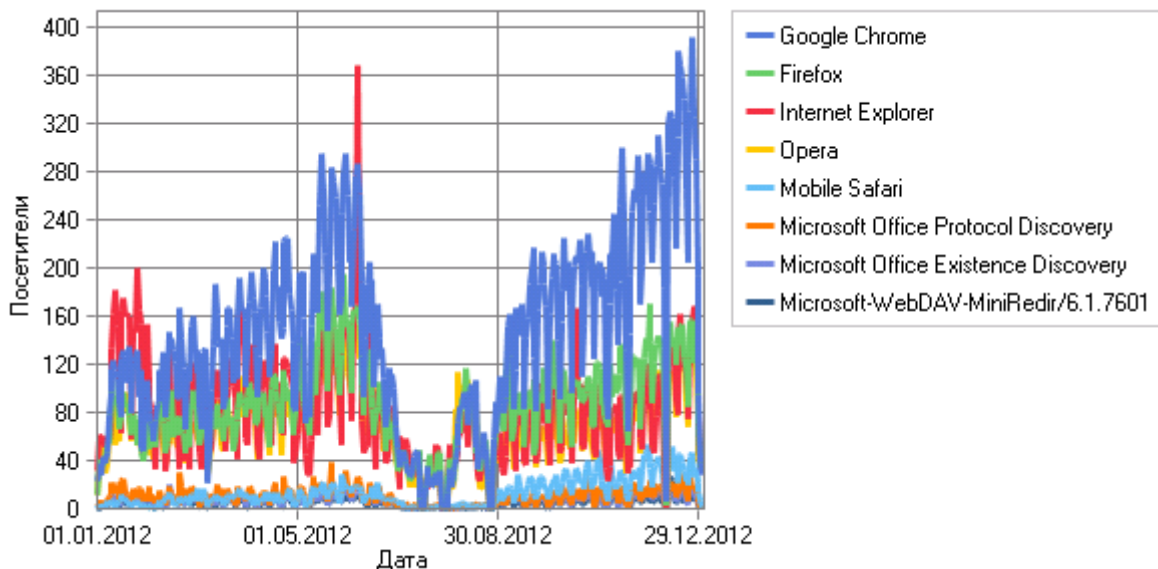

Использование браузеров по дням

Наиболее используемые браузеры