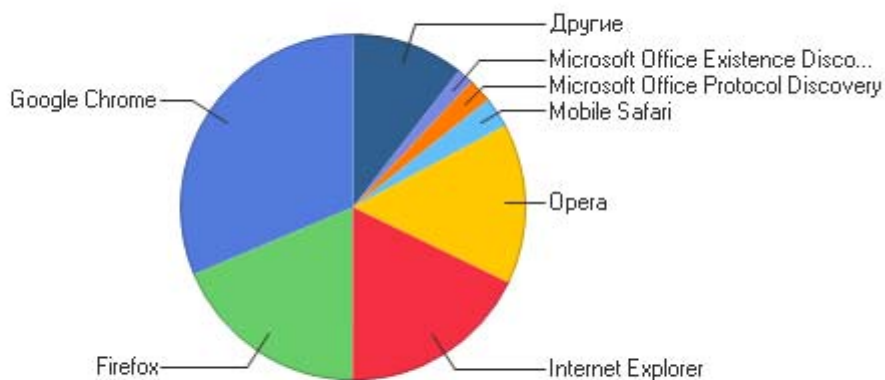

Наиболее используемые браузеры

	Браузер	Хиты	Посетители	% от всех посетителей
1	Google Chrome	366 311	52 492	31,34%
2	Firefox	304 970	31 179	18,62%
3	Internet Explorer	291 518	29 917	17,86%
4	Opera	277 063	25 106	14,99%
5	Mobile Safari	26 407	4 791	2,86%
6	Microsoft Office Protocol Discovery	4 252	3 782	2,26%
7	Microsoft Office Existence Discovery	4 673	2 578	1,54%
8	Другие	8 993	1 972	1,18%
9	Microsoft-WebDAV-MiniRedir/6.1.7601	18 390	1 867	1,11%
10	Safari	11 454	1 578	0,94%
11	Apache/2.2.21 (FreeBSD) DAV/2 (internal dummy connection)	65 247	1 458	0,87%
12	Android Browser	8 766	854	0,51%
13	Mozilla/5.0 (compatible; Mail.RU/2.0)	15 678	828	0,49%
14	Mozilla/5.0 (compatible; Mail.RU_Bot/Fast/2.0)	3 439	632	0,38%
15	Mozilla/5.0 (compatible; Mail.RU/Fast/2.0)	1 438	561	0,33%
16	DavClnt	726	556	0,33%
17	Microsoft-WebDAV-MiniRedir/5.1.2600	2 755	423	0,25%
18	Apache/2.2.21 (FreeBSD) (internal dummy connection)	27 840	383	0,23%
19	Microsoft Data Access Internet Publishing Provider Protocol Discovery	1 194	363	0,22%
20	Openstat/Bot	339	339	0,20%
21	Microsoft-WebDAV-MiniRedir/6.1.7600	2 808	294	0,18%
22	WinInet	286	223	0,13%
23	PHP/5.2.10	224	222	0,13%