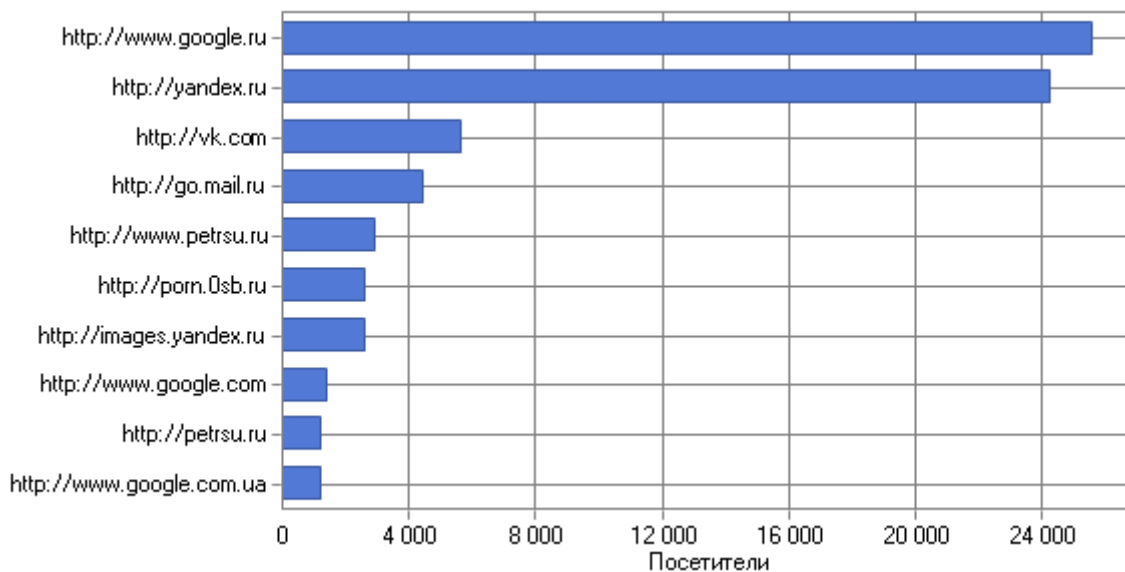

Ссылающиеся сайты

Ссылающиеся сайты

	Сайт	Посетители
1	Нет ссылки	70 430
2	http://www.google.ru	25 606
3	http://yandex.ru	24 233
4	http://vk.com	5 664
5	http://go.mail.ru	4 405
6	http://www.petrso.ru	2 933
7	http://porn.0sb.ru	2 590
8	http://images.yandex.ru	2 567
9	http://www.google.com	1 388
10	http://petrso.ru	1 211
11	http://www.google.com.ua	1 186
12	http://petrso.karelia.ru	845
13	http://trac.nigma.ru	695