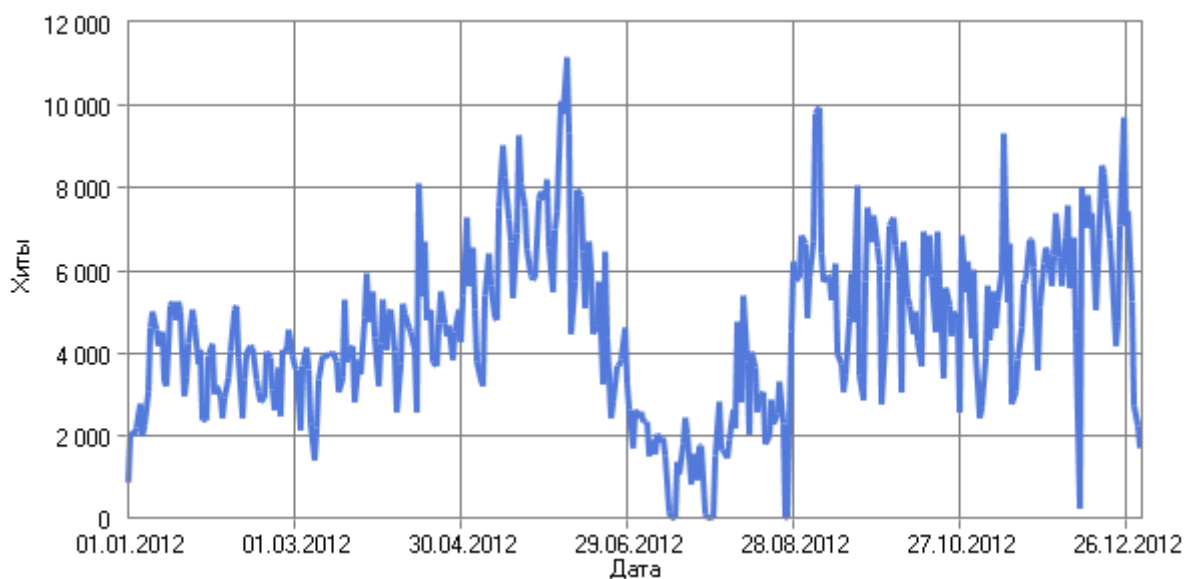

Хиты по дням