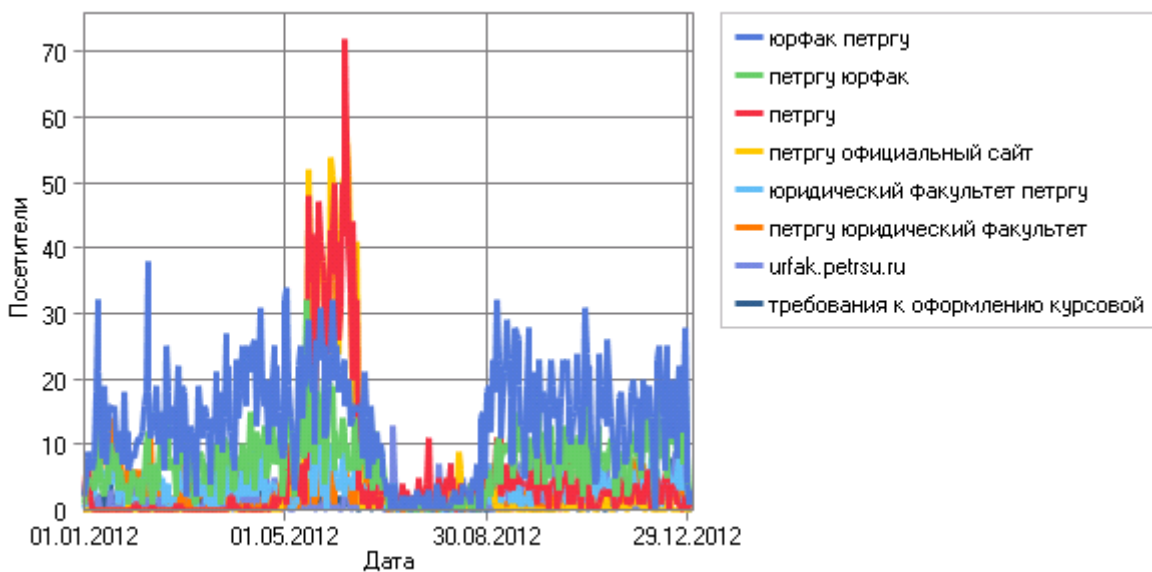

Поисковые фразы

Поисковые фразы по дням

Поисковые фразы