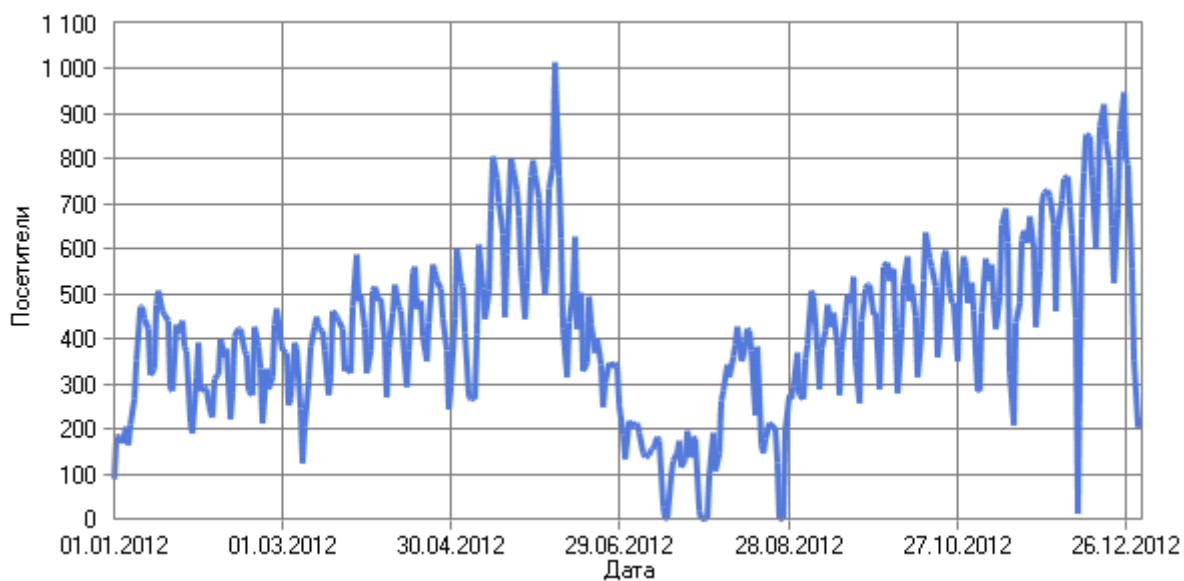

Посетители по дням