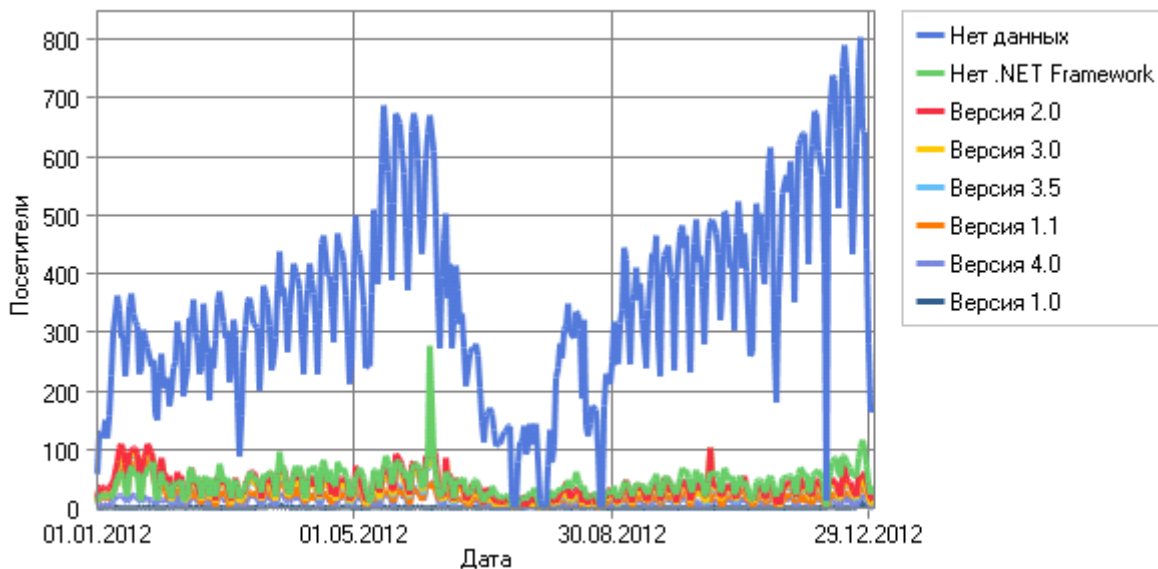

3	NCSA Mosaic/3.0 (Windows 95)	6	6	6,25%
Windows Phone				
1	Internet Explorer	215	23	100,00%
Windows CE				
1	Internet Explorer	34	20	100,00%
BlackBerry				
1	Mobile Safari	40	10	66,67%
2	BlackBerry9530/5.0.0.328 Profile/MIDP-2.1 Configuration/CLDC-1.1 VendorID/105	5	3	20,00%
3	blackberry8520_ver1_subvodafone	1	1	6,67%
4	BlackBerry9700/5.0.0.593 Profile/MIDP-2.1 Configuration/CLDC-1.1 VendorID/609	16	1	6,67%
Windows 3.x				
1	Internet Explorer	25	11	100,00%
Sun OS				
1	NCSA Mosaic/1.0 (X11;SunOS 4.1.4 sun4m)	3	3	42,86%
2	Firefox	2	2	28,57%
3	Mozilla/4.02 [en] (X11; I; SunOS 5.6 sun4u)	1	1	14,29%
4	Mozilla/3.0 (X11; I; SunOS 5.4 sun4m)	2	1	14,29%
BeOS				
1	Firefox	2	1	100,00%
PlayStation 3				
1	Mozilla/5.0 (PLAYSTATION 3 4.20) AppleWebKit/531.22.8 (KHTML, like Gecko)	1	1	100,00%

.NET Framework

Версии .NET Framework по дням

Версии .NET Framework

	Версия	Хиты	Посетители
1	Нет данных	1 196 369	127 276
2	Нет .NET Framework	112 676	15 878
3	Версия 2.0	147 877	13 809
4	Версия 3.0	134 234	11 622
5	Версия 3.5	127 033	10 814
6	Версия 1.1	117 759	7 506
7	Версия 4.0	38 567	4 249
8	Версия 1.0	665	264
	Всего	-	-

Роботы