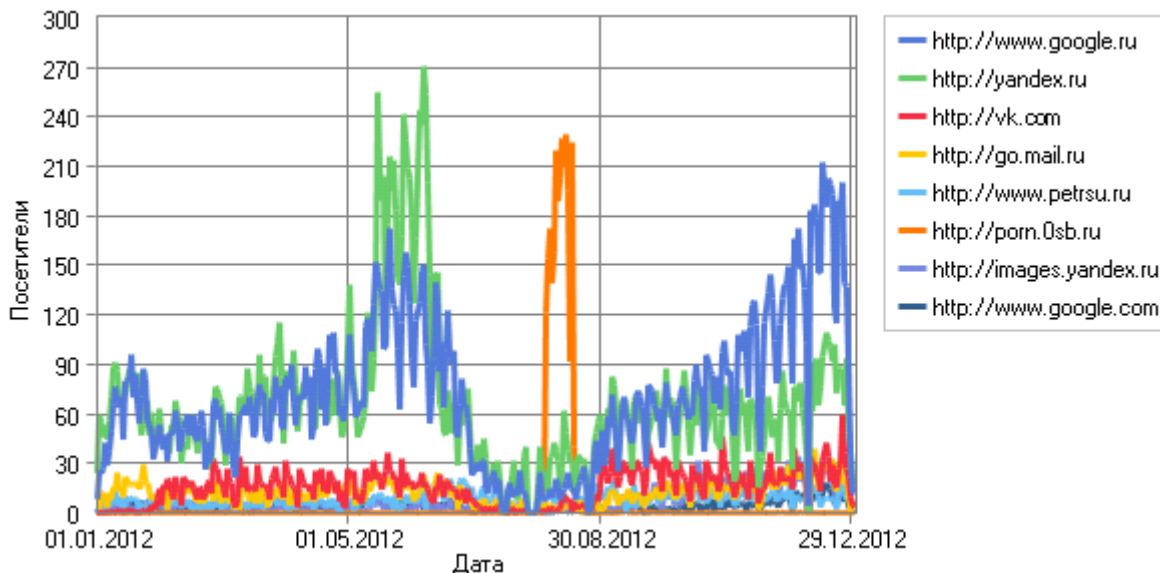

Ссылающиеся сайты

Ссылающиеся сайты по дням