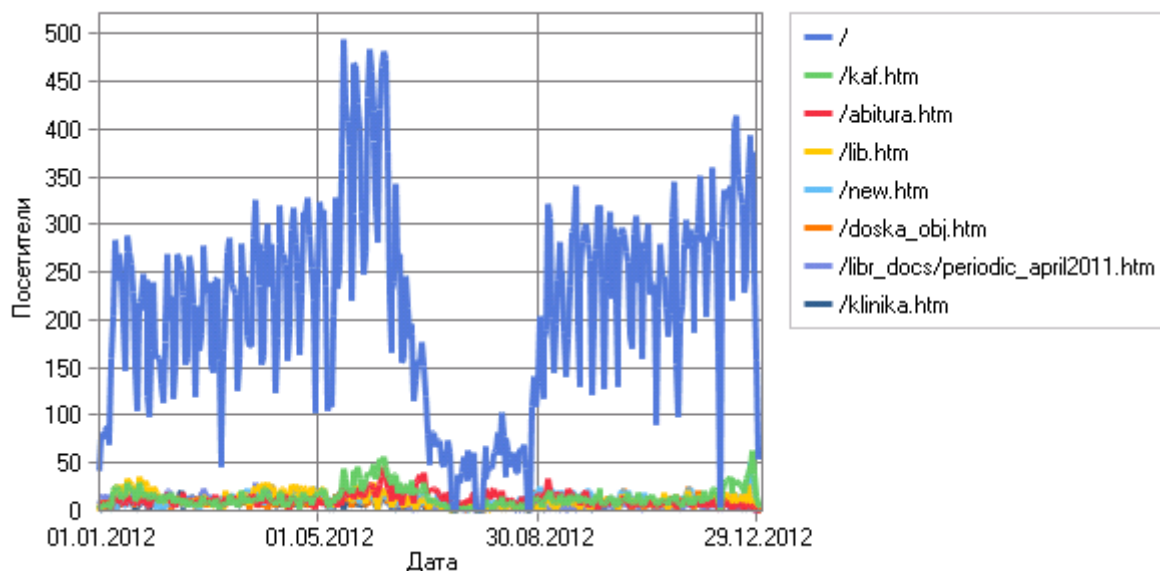

Обращение к страницам по дням

Наиболее популярные страницы

	Страница	Хиты	Незавершенные запросы	Посетители	Трафик (КБ)
1	http://urfak.petsru.ru/	151 510	26 868	76 704	2 610 063
2	http://urfak.petsru.ru/kaf.htm	5 656	3	5 285	68 648
3	http://urfak.petsru.ru/abitura.htm	4 539	9	4 237	586 970
4	http://urfak.petsru.ru/lib.htm	4 749	9	4 167	106 188
5	http://urfak.petsru.ru/new.htm	4 291	4	4 004	200 014
6	http://urfak.petsru.ru/doska_obj.htm	3 536	13	3 364	132 179
7	http://urfak.petsru.ru/libr_docs/periodic_april2011.htm	3 219	0	3 043	460 895
8	http://urfak.petsru.ru/klinika.htm	2 913	1	2 793	58 952
9	http://urfak.petsru.ru/uch_plan.htm	2 498	1	2 395	54 088
10	http://urfak.petsru.ru/kafopd.htm	1 998	0	1 926	28 985
11	http://urfak.petsru.ru/zaochnoe.htm	2 039	4	1 902	38 420
12	http://urfak.petsru.ru/direction.htm	1 960	0	1 895	28 270
13	http://urfak.petsru.ru/ind/	7 037	0	1 795	1 673
14	http://urfak.petsru.ru/aspirant.htm	1 798	1	1 706	30 954
15	http://urfak.petsru.ru/sitemap.xml	2 738	0	1 691	105 657
16	http://urfak.petsru.ru/kafmikp.htm	1 769	0	1 678	27 758
17	http://urfak.petsru.ru/kafuopd.htm	1 571	0	1 511	24 641
18	http://urfak.petsru.ru/index_en.htm	1 600	3	1 501	27 323
19	http://urfak.petsru.ru/maqistr.htm	1 430	0	1 364	23 703
20	http://urfak.petsru.ru/common.htm	1 357	0	1 262	28 139
21	http://urfak.petsru.ru/kafiqip.htm	1 265	0	1 225	17 662
22	http://urfak.petsru.ru/kafopd_vopros.htm	1 086	1	1 033	15 977
23	http://urfak.petsru.ru/libr_docs/	2 977	0	1 003	670
24	http://urfak.petsru.ru/kafopd_sos.htm	961	0	938	14 089
25	http://urfak.petsru.ru/kafmikp_sos.htm	952	0	910	15 874
26	http://urfak.petsru.ru/podrazd.htm	914	0	889	11 541
27	http://urfak.petsru.ru/kafiyagf.htm	988	2	882	16 094
28	http://urfak.petsru.ru/aspirant_conf.htm	923	1	836	42 396
29	http://urfak.petsru.ru/webalizer/	15 964	6 822	812	28 622
30	http://urfak.petsru.ru/ethic_kodeks.htm	841	0	804	20 966
31	http://urfak.petsru.ru/science.htm	805	0	777	9 917
32	http://urfak.petsru.ru/aspirant_obj.htm	804	3	766	20 984
33	http://urfak.petsru.ru/kafuopd_vopros.htm	768	0	726	10 618
34	http://urfak.petsru.ru/assoc-v.htm	730	0	712	13 576
35	http://urfak.petsru.ru/kafiqip_sos.htm	725	0	709	13 150
36	http://urfak.petsru.ru/kafmikp_vopros.htm	728	2	701	10 042
37	http://urfak.petsru.ru/gender_center.htm	726	0	684	10 599
38	http://urfak.petsru.ru/connection.htm	688	0	664	9 375
39	http://urfak.petsru.ru/libr_docs/urfak-okt-nov-2011.htm	679	0	647	13 257
40	http://urfak.petsru.ru/aspirant_info.htm	675	0	635	14 886
41	http://urfak.petsru.ru/lib_period.htm	666	0	634	10 614
42	http://urfak.petsru.ru/libr_docs/urfak-sep-dec-2010.htm	652	0	621	34 641
43	http://urfak.petsru.ru/abitura_030501.htm	638	0	615	11 592
44	http://urfak.petsru.ru/history.htm	604	0	584	10 154
45	http://urfak.petsru.ru/aspirant_books.htm	604	1	571	37 862
46	http://urfak.petsru.ru/lib_info.htm	582	0	538	16 674