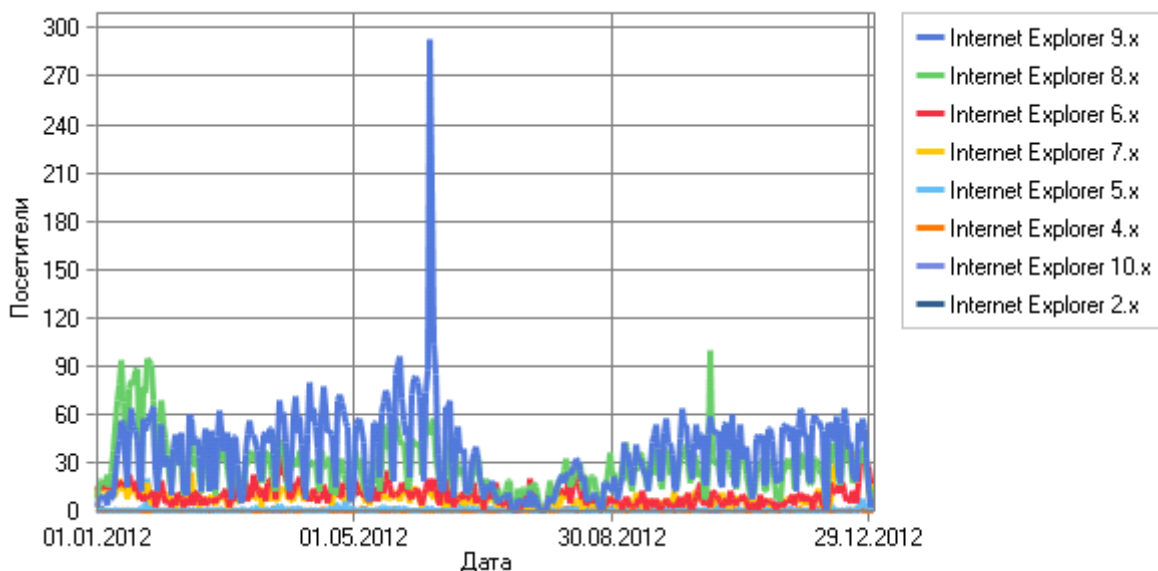

Версии IE

Использование версий Internet Explorer по дням