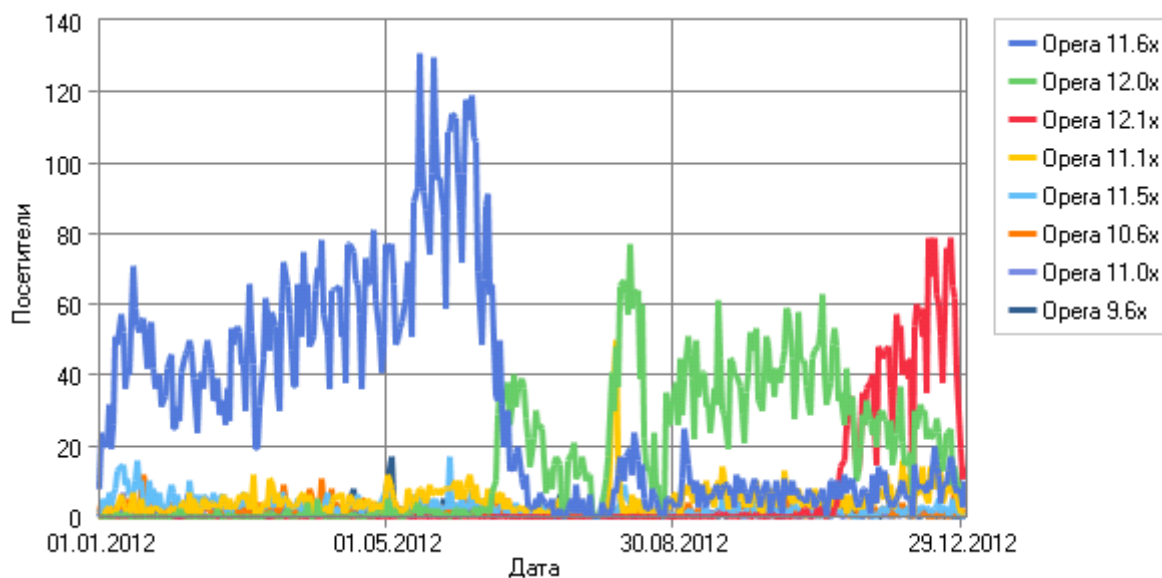

3	Google Chrome 18.0.x	57 864	8 040	15,32%
4	Google Chrome 17.0.x	45 164	5 916	11,27%
5	Google Chrome 19.0.x	43 973	5 461	10,40%
6	Google Chrome 22.0.x	34 033	4 505	8,58%
7	Google Chrome 21.0.x	37 608	4 163	7,93%
8	Google Chrome 9.0.x	4 873	1 331	2,54%
9	Google Chrome 20.0.x	10 138	927	1,77%
10	Google Chrome 15.0.x	4 890	888	1,69%
11	Google Chrome 13.0.x	3 235	774	1,47%
12	Google Chrome 12.0.x	3 297	494	0,94%
13	Google Chrome 10.0.x	2 506	370	0,70%
14	Google Chrome 19.1.x	2 541	329	0,63%
15	Google Chrome 8.0.x	1 854	198	0,38%
16	Google Chrome 14.0.x	2 072	195	0,37%
17	Google Chrome 4.0.x	1 671	175	0,33%
18	Google Chrome 7.0.x	2 261	173	0,33%
19	Google Chrome 11.0.x	1 973	172	0,33%
20	Google Chrome 6.0.x	914	120	0,23%
21	Google Chrome 1.0.x	866	101	0,19%
22	Google Chrome 5.0.x	580	99	0,19%
23	Google Chrome 3.0.x	897	66	0,13%
24	Google Chrome 4.1.x	253	44	0,08%
25	Google Chrome 2.0.x	230	42	0,08%
26	Google Chrome 0.4.x	23	22	0,04%
27	Google Chrome 24.0.x	88	15	0,03%
28	Google Chrome 25.0.x	93	10	0,02%
29	Google Chrome 18.6.x	519	3	0,01%
30	Google Chrome 0.2.x	90	2	0,00%
31	Google Chrome 23.3.x	1	1	0,00%
32	Google Chrome 17.1.x	12	1	0,00%
	Всего	366 311	52 492	100,00%

Версии Opera

Использование версий Opera по дням

Версии Opera

	Браузер	Хиты	Посетители	% от всех посетителей
1	Opera 11.6x	135 972	11 256	44,83%
2	Opera 12.0x	57 316	5 988	23,85%
3	Opera 12.1x	18 416	2 266	9,03%
4	Opera 11.1x	20 100	1 684	6,71%
5	Opera 11.5x	9 629	990	3,94%
6	Opera 10.6x	6 778	677	2,70%
7	Opera 11.0x	4 226	356	1,42%
8	Opera 9.6x	4 707	300	1,19%
9	Opera 10.0x	2 796	277	1,10%