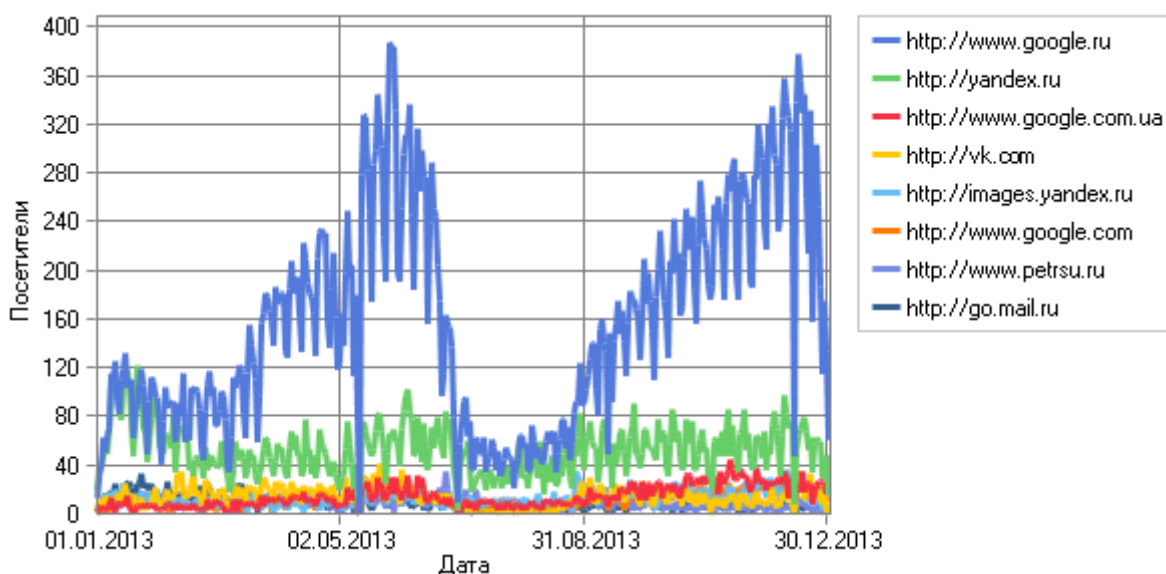

Отчет для urfak.petsu.ru: Ссылки

Powered by
WebLog Expert

Период отчета: 01.01.2013 00:00:21 - 31.12.2013 23:59:53

Отчет создан в Чт Янв 23, 2014 - 12:35:42

Ссылающиеся сайты

Ссылающиеся сайты по дням

Ссылающиеся сайты