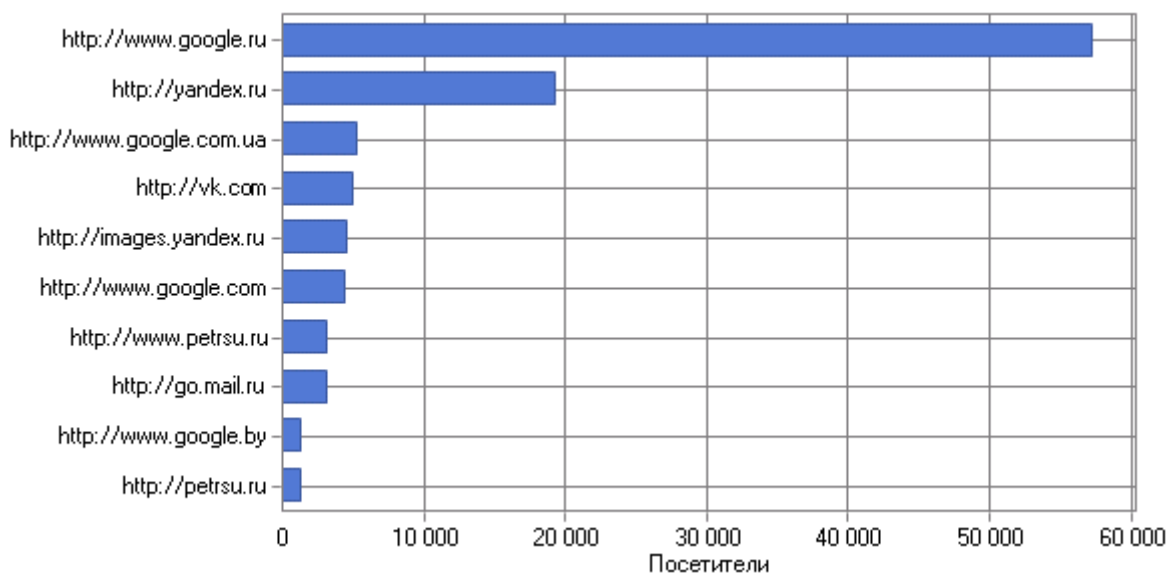

Отчет для urfak.petsu.ru: Ссылки

Powered by
WebLog Expert

Период отчета: 01.01.2013 00:00:21 - 31.12.2013 23:59:53

Отчет создан в Чт Янв 23, 2014 - 12:35:42

Ссылающиеся сайты

Ссылающиеся сайты по дням

Ссылающиеся сайты