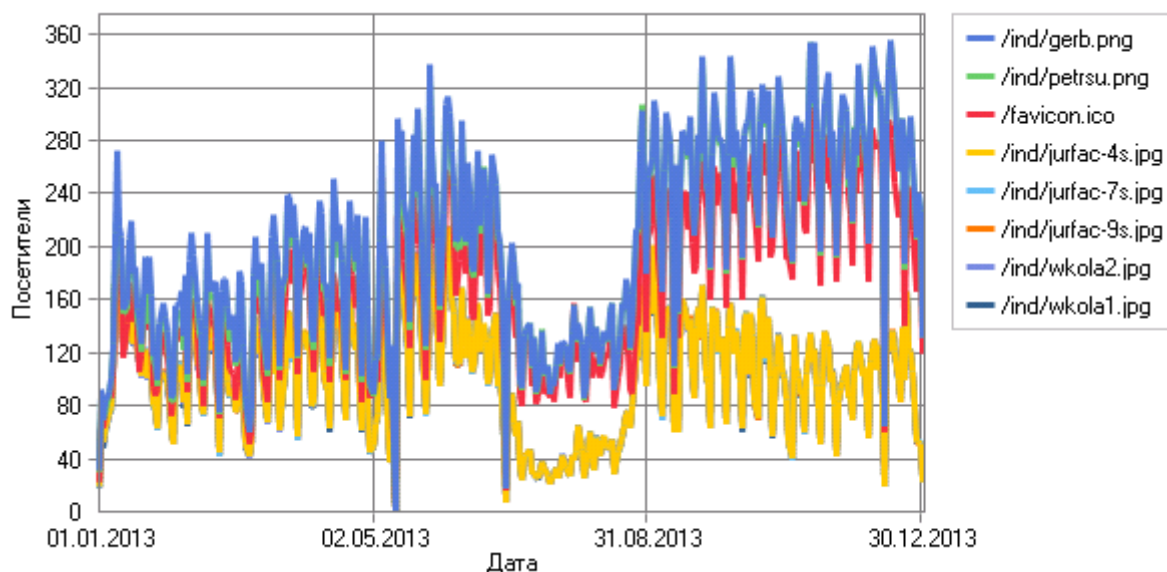

Обращение к рисункам по дням