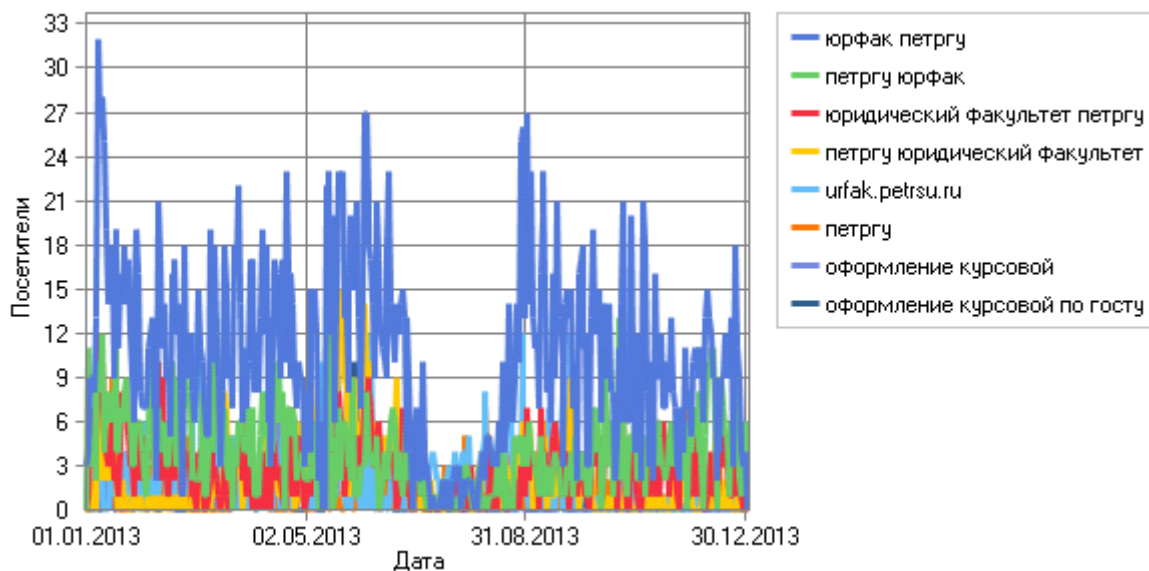

Поисковые фразы по дням