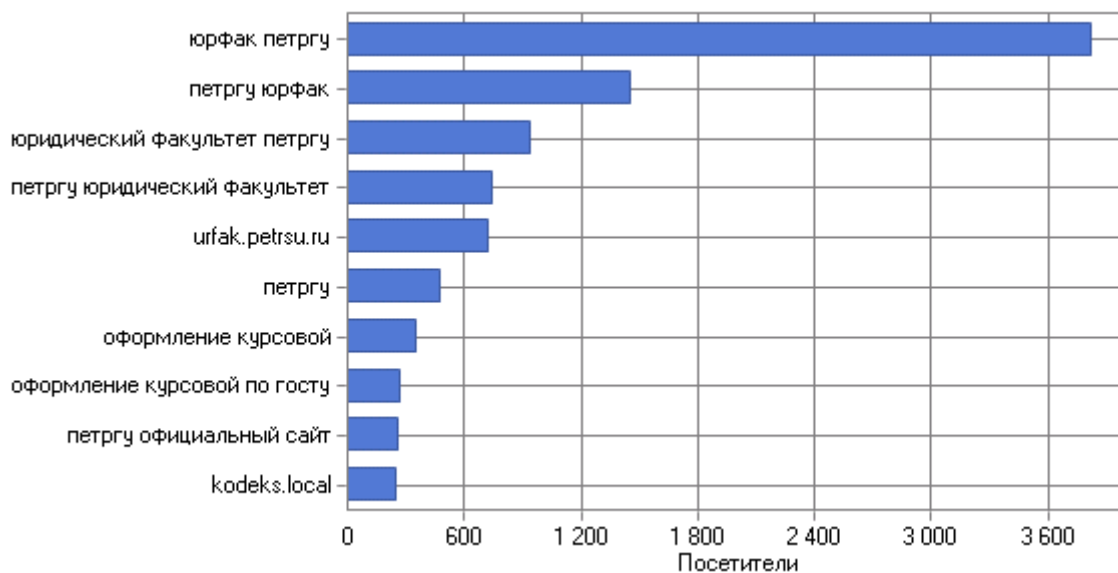

Поисковые фразы

Поисковые фразы

	Фраза	Посетители
1	Нет данных о фразе	48 714
2	юрфак петргу	3 814
3	петргу юрфак	1 449
4	юридический факультет петргу	939
5	петргу юридический факультет	742
6	urfak.petrstu.ru	720
7	петргу	469
8	оформление курсовой	352
9	оформление курсовой по госту	271
10	петргу официальный сайт	257
11	kodeks.local	249
12	требования к оформлению курсовой	242
13	юрфак	222
14	оформление курсовой работы по госту	206
15	консультант плюс	201
16	требования к оформлению курсовой работы	174
17	оформление дипломной работы гост	154