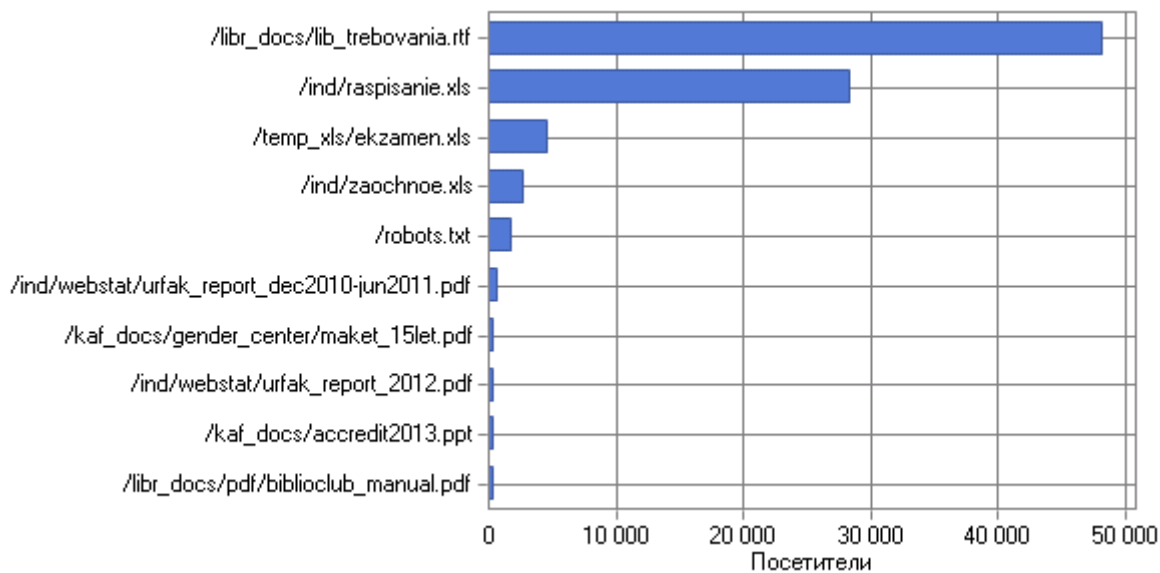

Наиболее скачиваемые файлы

Наиболее скачиваемые файлы

	Файл	Хиты	Незавершенные запросы	Посетители	Трафик (КБ)
1	http://urfak.petsu.ru/libr_docs/lib_trebovania.rtf	100 684	491	48 168	19 663 181
2	http://urfak.petsu.ru/ind/raspisanie.xls	35 423	1 469	28 276	12 151 274
3	http://urfak.petsu.ru/temp_xls/ekzamen.xls	5 622	145	4 529	425 117
4	http://urfak.petsu.ru/ind/zaochnoe.xls	3 471	41	2 639	545 319
5	http://urfak.petsu.ru/robots.txt	1 879	0	1 794	438
6	http://urfak.petsu.ru/ind/webstat/urfak_report_dec2010-jun2011.pdf	2 657	1 978	644	2 499 378
7	http://urfak.petsu.ru/kaf_docs/gender_center/maket_15let.pdf	1 411	1 023	372	1 305 327
8	http://urfak.petsu.ru/ind/webstat/urfak_report_2012.pdf	1 882	1 486	322	1 011 724
9	http://urfak.petsu.ru/kaf_docs/accredit2013.ppt	432	29	312	903 944
10	http://urfak.petsu.ru/libr_docs/pdf/biblioclub_manual.pdf	363	47	297	217 668
11	http://urfak.petsu.ru/kaf_docs/kafedra213/gak_tqip.doc	356	9	283	7 226
12	http://urfak.petsu.ru/ind/webstat/urfak_report2010.pdf	1 079	765	269	694 857
13	http://urfak.petsu.ru/ind/obzor.xls	390	41	265	9 838
14	http://urfak.petsu.ru/ind/pravila.pdf	408	118	254	34 931
15	http://urfak.petsu.ru/ind/ustanov.xls	338	17	227	7 587
16	http://urfak.petsu.ru/ind/webstat/library_report_jan2012_jun2012.pdf	1 112	886	216	700 151
17	http://urfak.petsu.ru/kaf_docs/gender_center/np_posobie.pdf	2 805	2 558	210	461 611
18	http://urfak.petsu.ru/kaf_docs/magistr/m1.doc	246	11	196	32 759
19	http://urfak.petsu.ru/ind/webstat/library_report_dec2010_jun2011.pdf	1 341	1 118	193	589 680
20	http://urfak.petsu.ru/astromy_archive/AstroGazeta/2012/AstroGazeta_2012_09.pdf	585	376	190	1 203 712
21	http://urfak.petsu.ru/kaf_docs/samoobs12013.doc	267	19	186	253 411