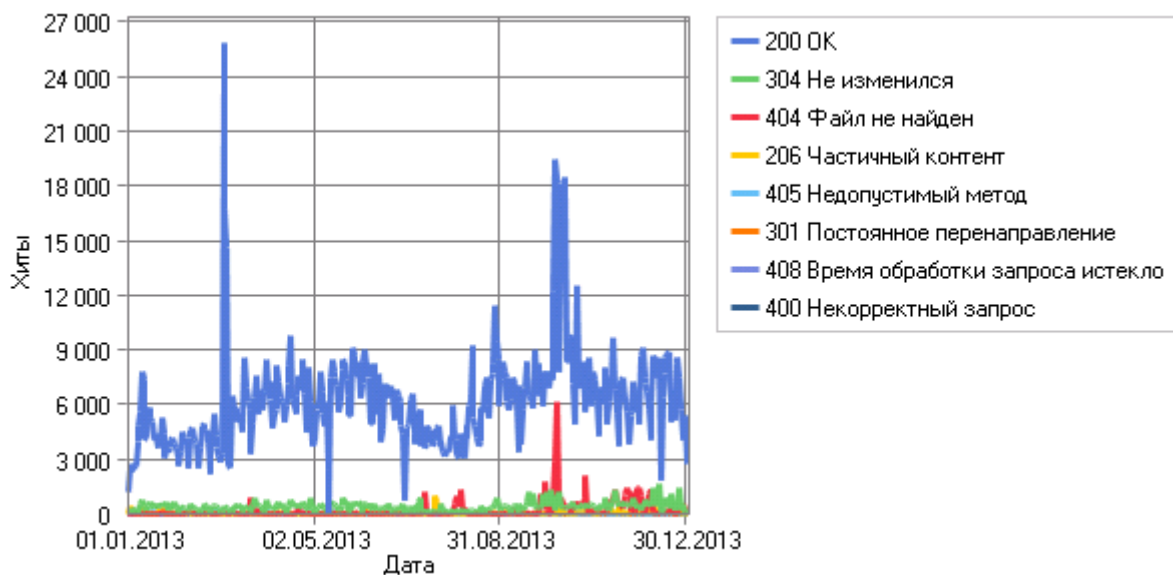

Коды статуса по дням

Коды статуса