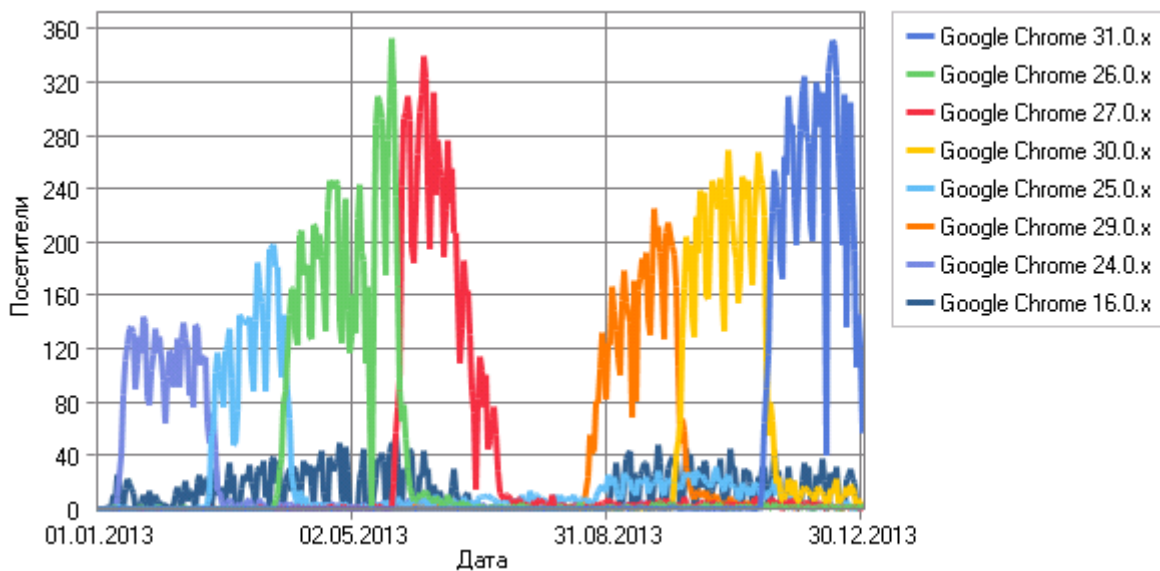

16	Firefox 14.0.x	5 159	943	1,84%
17	Firefox 15.0.x	4 382	911	1,78%
18	Firefox 13.0.x	5 767	872	1,71%
19	Firefox 11.0.x	7 283	843	1,65%
20	Firefox 10.0.x	5 280	814	1,59%
	Итого	344 224	47 396	92,72%
	Всего	373 850	51 116	100,00%

Версии Chrome

Использование версий Google Chrome по дням