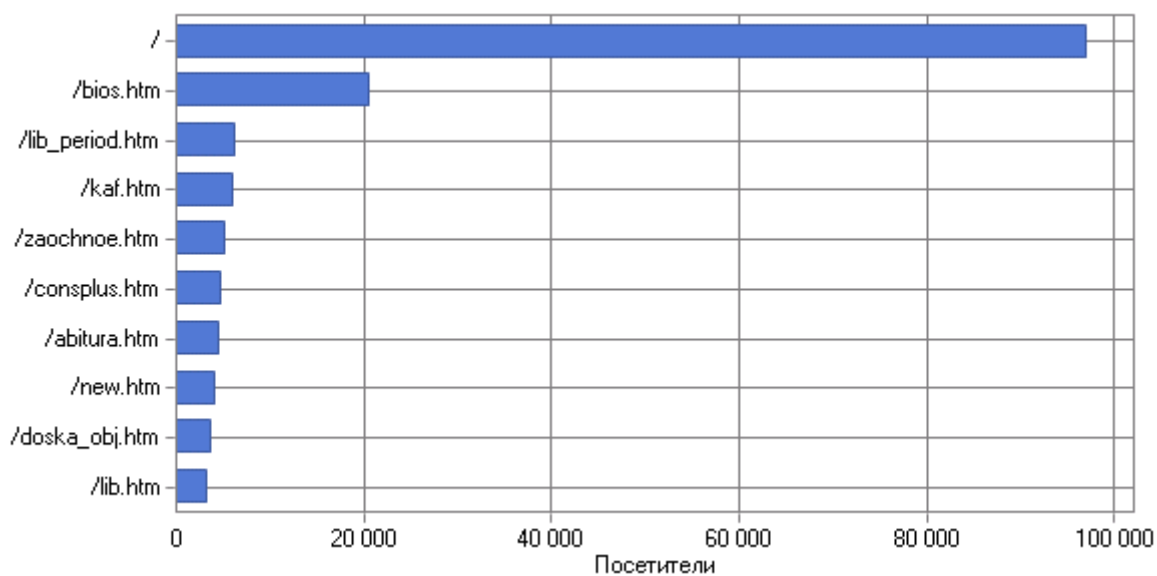

Наиболее популярные страницы

Наиболее популярные страницы

	Страница	Хиты	Незавершенные запросы	Посетители	Трафик (КБ)
1	http://urfak.petsu.ru/	347 932	82	96 875	7 815 674
2	http://urfak.petsu.ru/bios.htm	21 469	63	20 607	1 643 330
3	http://urfak.petsu.ru/lib_period.htm	6 171	5	6 149	100 030
4	http://urfak.petsu.ru/kaf.htm	6 247	11	6 006	75 127
5	http://urfak.petsu.ru/zaochnoe.htm	5 512	9	5 213	112 193
6	http://urfak.petsu.ru/consplus.htm	4 680	4	4 612	82 884
7	http://urfak.petsu.ru/abitura.htm	4 632	20	4 425	685 865
8	http://urfak.petsu.ru/new.htm	4 324	10	4 052	636 728
9	http://urfak.petsu.ru/doska_obj.htm	3 680	7	3 536	154 391
10	http://urfak.petsu.ru/lib.htm	3 472	5	3 254	73 097
11	http://urfak.petsu.ru/klinika.htm	3 313	8	3 196	65 978
12	http://urfak.petsu.ru/kafopd.htm	2 274	3	2 217	32 087
13	http://urfak.petsu.ru/kafmip.htm	2 203	5	2 148	34 077
14	http://urfak.petsu.ru/uch_plan.htm	2 087	3	2 022	32 902
15	http://urfak.petsu.ru/direction.htm	1 863	4	1 819	26 882
16	http://urfak.petsu.ru/kafugpd.htm	1 637	3	1 603	25 358
17	http://urfak.petsu.ru/magistr.htm	1 488	7	1 429	25 838
18	http://urfak.petsu.ru/kaftigip.htm	1 396	3	1 367	19 276
19	http://urfak.petsu.ru/ind/	5 293	23	1 352	6 415
20	http://urfak.petsu.ru/kafmip_vopros.htm	1 361	3	1 283	18 378
21	http://urfak.petsu.ru/kafopd_vopros.htm	1 289	4	1 257	18 408