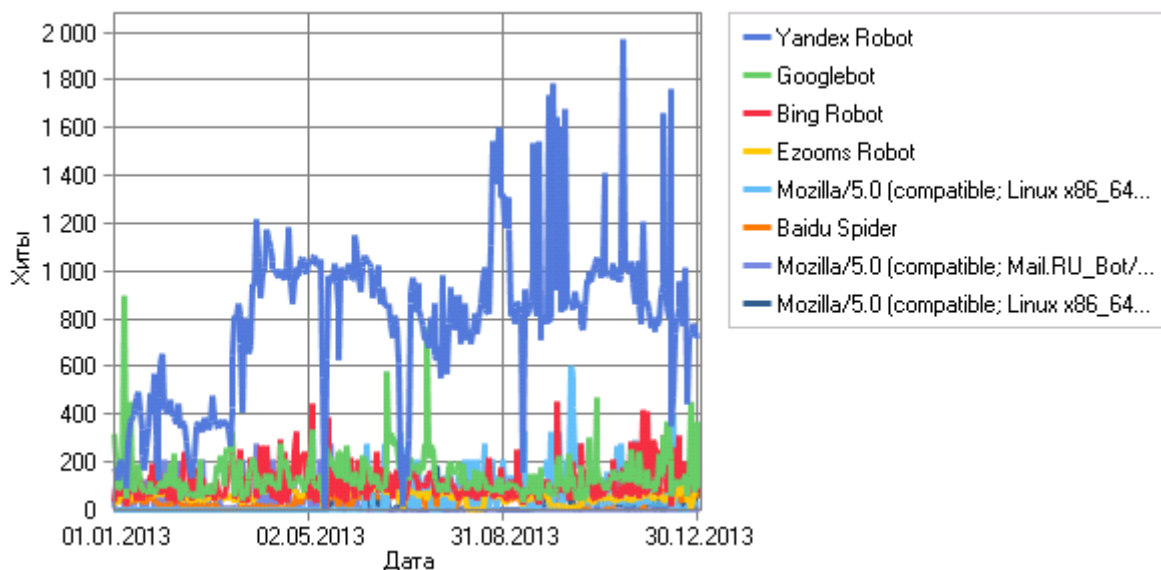

9	Mozilla/4.5 [en] (Win98; I)	2	1	0,34%
10	Mozilla/4.5 [en]C-CCK-MCD {RuralNet} (Win98; I)	1	1	0,34%
Windows Phone				
1	Internet Explorer	2 060	240	99,59%
2	Windows Phone 7	3	1	0,41%
Windows ME				
1	Internet Explorer	932	148	62,18%
2	Opera	547	90	37,82%

Роботы

Активность роботов по дням