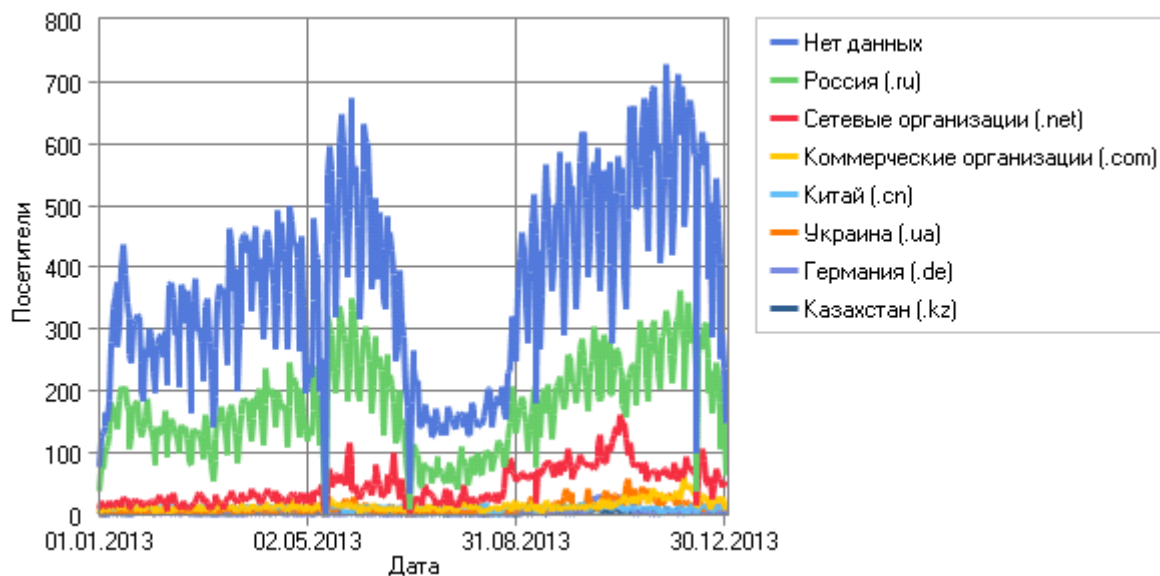

129	10.9.6.128	Россия	1 764	166	60 195
130	november.mhd.uk.xnoc.net	Великобритания	245	165	35 012
131	10.0.170.47	Россия	1 305	164	23 040
132	proxy.karelia.ru	Россия	2 872	163	160 226
133	10.8.201.116	Россия	1 979	163	53 120
134	10.0.66.3	Россия	582	161	232 252
135	10.10.46.101	Россия	1 821	160	52 083
136	172.20.190.18	Россия	1 045	160	8 374
137	10.10.42.94	Россия	1 613	157	70 428
138	10.10.148.68	Россия	1 365	156	45 814
139	10.8.213.48	Россия	325	156	3 568
140	mtweb02t.yandex.ru	Россия	1 024	151	17 038
141	172.20.190.49	Россия	386	150	4 894
142	10.0.71.26	Россия	509	150	11 253
143	37.113.26.18	Россия	485	150	12 693
144	10.0.154.50	Россия	203	150	3 221
145	172.20.190.25	Россия	831	148	331 089
146	155.72.233.72.static.reverse.ltdomains.com	США	155	148	6 643
147	172.20.190.41	Россия	749	148	10 416
148	10.1.106.86	Россия	551	148	33 362
149	10.9.6.24	Россия	1 878	148	70 343
150	172.20.190.89	Россия	669	148	10 050
	Итого		529 280	59 433	18 713 826
	Всего		2 026 133	238 853	128 894 121

Домены

Домены по дням