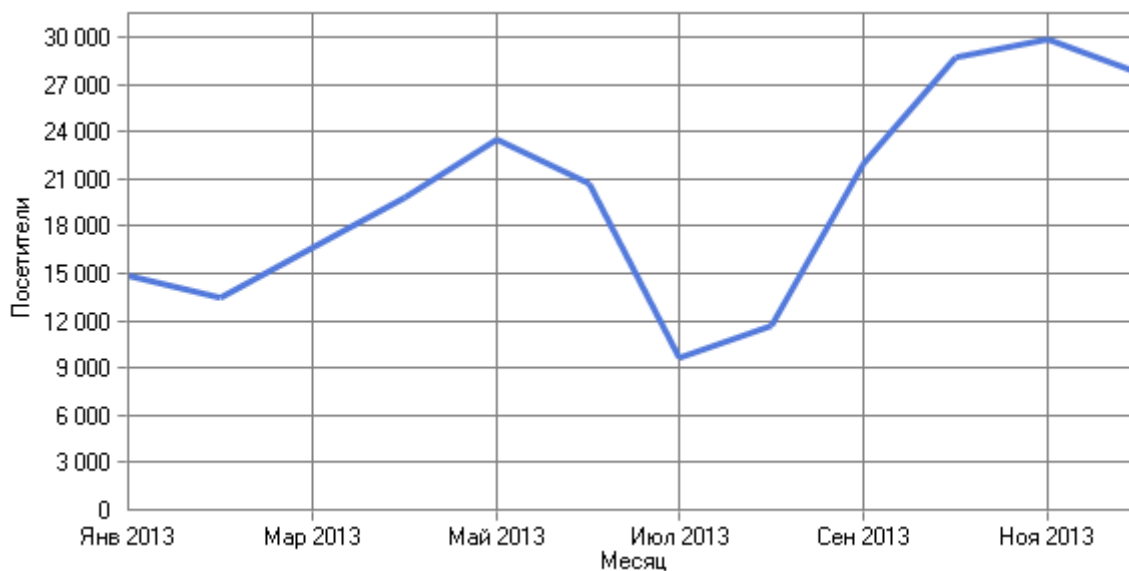

Посещаемость по месяцам

Посещаемость по месяцам

Месяц	Хиты	Просмотры страниц	Посетители	Трафик (КБ)
Янв 2013	148 166	23 933	14 851	14 372 659
Фев 2013	124 502	17 835	13 469	12 038 228
Мар 2013	220 861	41 933	16 631	23 632 763
Апр 2013	218 253	48 003	19 889	17 425 980
Май 2013	217 100	46 073	23 548	18 612 371
Июн 2013	203 063	40 832	20 722	15 728 335
Июл 2013	149 417	50 970	9 661	13 759 516
Авг 2013	193 350	36 892	11 750	21 288 417
Сен 2013	225 968	49 390	22 048	17 976 514
Окт 2013	350 373	155 784	28 690	24 324 302
Ноя 2013	224 334	58 732	29 898	20 979 252
Дек 2013	241 438	44 347	27 696	20 443 843
Всего	2 516 825	614 724	238 853	220 582 186

Отчет для urfak.petsu.ru: Ресурсы

Powered by
WebLog Expert

Период отчета: 01.01.2013 00:00:21 - 31.12.2013 23:59:53

Отчет создан в Чт Янв 23, 2014 - 12:35:42

Страницы