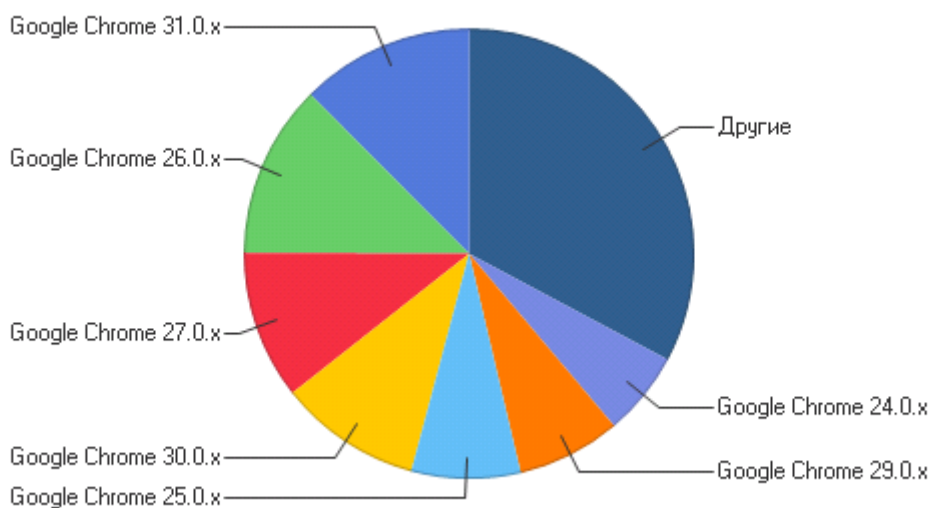

Версии Chrome

Использование версий Google Chrome по дням

Версии Google Chrome

Версии Google Chrome

	Браузер	Хиты	Посетители	% от всех посетителей
1	Google Chrome 31.0.x	67 613	11 293	12,47%
2	Google Chrome 26.0.x	60 615	11 279	12,46%
3	Google Chrome 27.0.x	57 633	9 679	10,69%