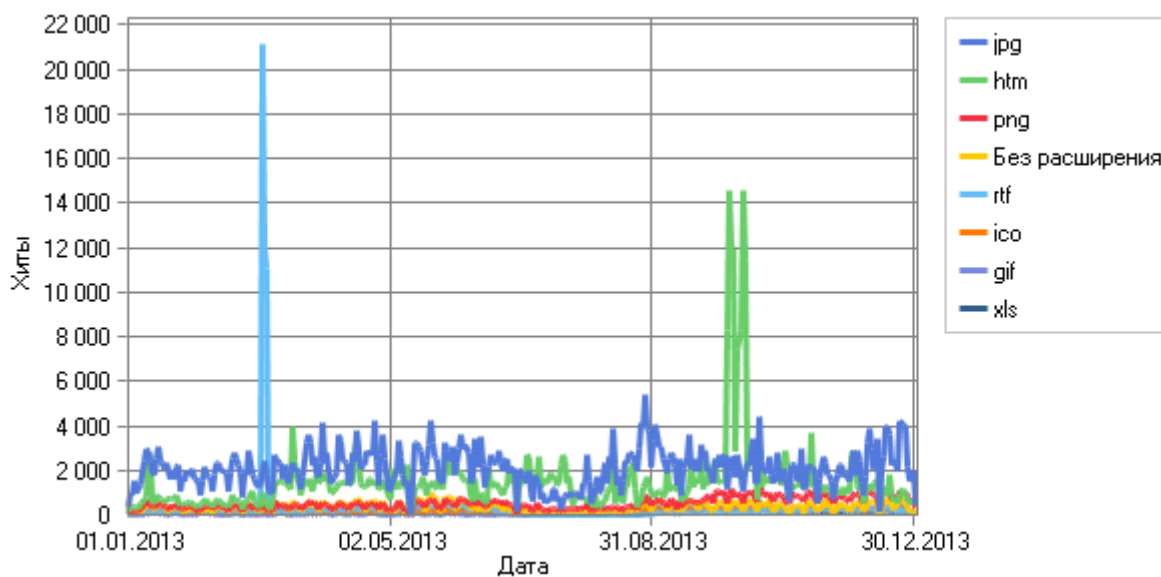

Типы файлов

Типы файлов по дням