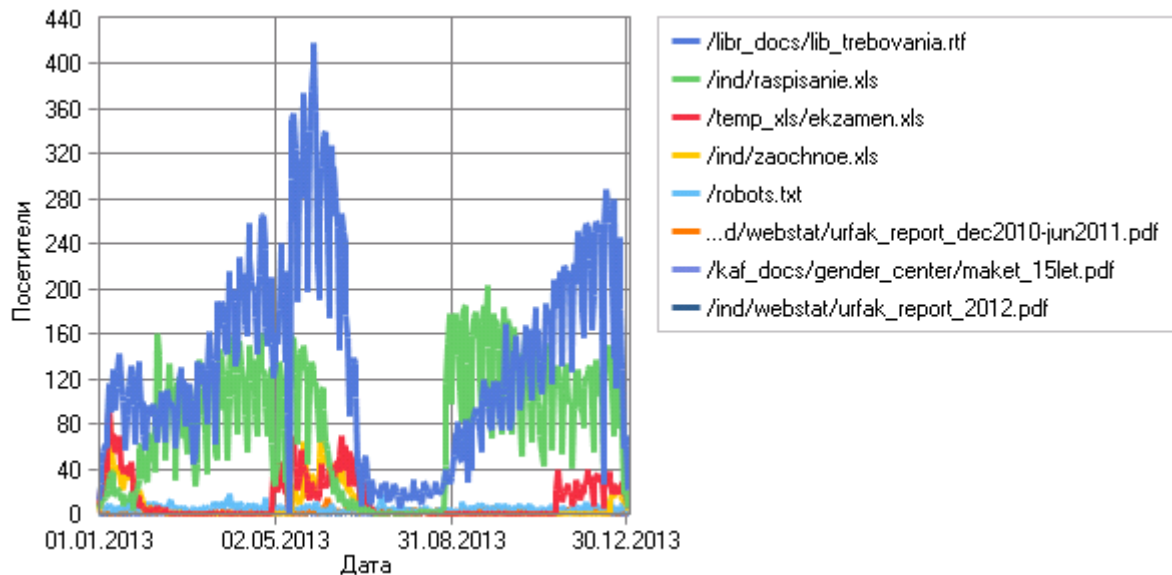

Обращение к файлам по дням