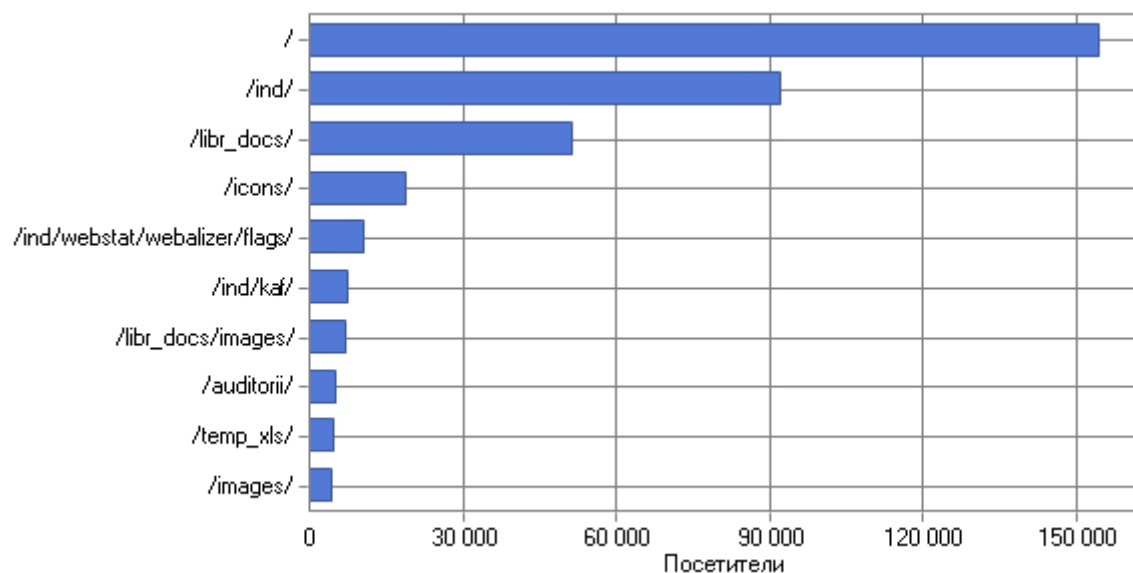

Наиболее запрашиваемые каталоги

Наиболее запрашиваемые каталоги

	Каталог	Хиты	Незавершенные запросы	Посетители	Трафик (КБ)
1	http://urfak.petsu.ru/	531 097	580	154 288	25 038 823
2	http://urfak.petsu.ru/ind/	545 455	2 501	92 036	19 988 377
3	http://urfak.petsu.ru/libr_docs/	111 601	626	51 434	19 974 435
4	http://urfak.petsu.ru/icons/	42 994	0	19 003	11 747
5	http://urfak.petsu.ru/ind/webstat/webalizer/flags/	22 989	0	10 676	13 900
6	http://urfak.petsu.ru/ind/kaf/	16 024	26	7 319	330 099
7	http://urfak.petsu.ru/libr_docs/images/	19 943	11	7 176	224 011
8	http://urfak.petsu.ru/auditorii/	8 929	8	5 022	205 340
9	http://urfak.petsu.ru/temp_xls/	6 869	164	4 795	430 837
10	http://urfak.petsu.ru/images/	7 550	15	4 304	170 915
11	http://urfak.petsu.ru/images/news2013/	19 895	0	3 227	179 109
12	http://urfak.petsu.ru/images/news2012/6dek2012/	6 446	4	3 210	93 759
13	http://urfak.petsu.ru/images/news2012/mar29/	12 227	0	3 173	307 979
14	http://urfak.petsu.ru/images/news2012/	30 280	6	3 170	258 884
15	http://urfak.petsu.ru/images/news2012/april18/	29 850	2	3 052	491 048
16	http://urfak.petsu.ru/images/news2012/turnir/	36 696	0	3 032	372 944
17	http://urfak.petsu.ru/images/news2012/4nov2012/	9 187	1	3 027	84 274