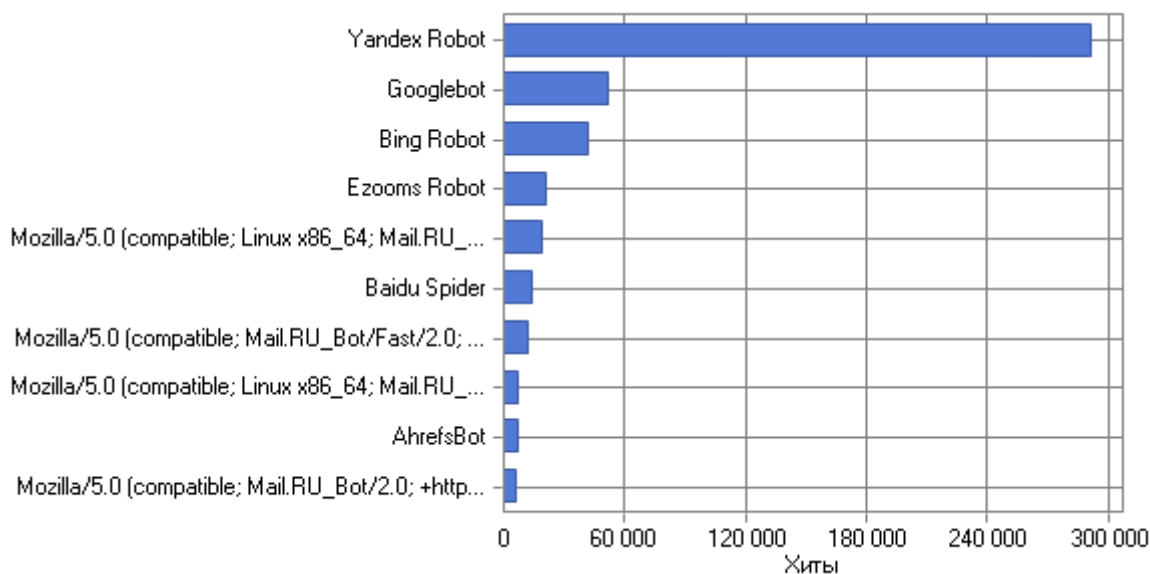

Роботы

Активность роботов по дням

Наиболее активные роботы

Наиболее активные роботы

	Робот	Хиты
1	Yandex Robot	291 322
2	Googlebot	51 931

3	Bing Robot	41 778
4	Ezooms Robot	20 760
5	Mozilla/5.0 (compatible; Linux x86_64; Mail.RU_Bot/Fast/2.0; +http://go.mail.ru/help/robots)	19 189
6	Baidu Spider	14 197
7	Mozilla/5.0 (compatible; Mail.RU_Bot/Fast/2.0; +http://go.mail.ru/help/robots)	11 618
8	Mozilla/5.0 (compatible; Linux x86_64; Mail.RU_Bot/2.0; +http://go.mail.ru/help/robots)	6 961
9	AhrefsBot	6 765
10	Mozilla/5.0 (compatible; Mail.RU_Bot/2.0; +http://go.mail.ru/help/robots)	6 296
11	MJ12bot	4 829
12	Mozilla/5.0 (compatible; 008/0.85; http://www.80legs.com/webcrawler.html) Gecko/2008032620	2 421
13	Mozilla/5.0 (compatible; SISTRIX Crawler; http://crawler.sistrix.net/)	1 432
14	Bing Preview Robot	1 183
15	Mozilla/5.0 (compatible; BLEXBot/1.0; +http://webmeup.com/crawler.html)	1 020
16	Google Preview Robot	902
17	netEstate NE Crawler (+http://www.website-datenbank.de/)	857
18	Mozilla/5.0 (compatible; SEOkicks-Robot +http://www.seokicks.de/robot.html)	764
19	Powermarks	549
20	SeznamBot	548
	Итого	485 322
	Всего	490 692