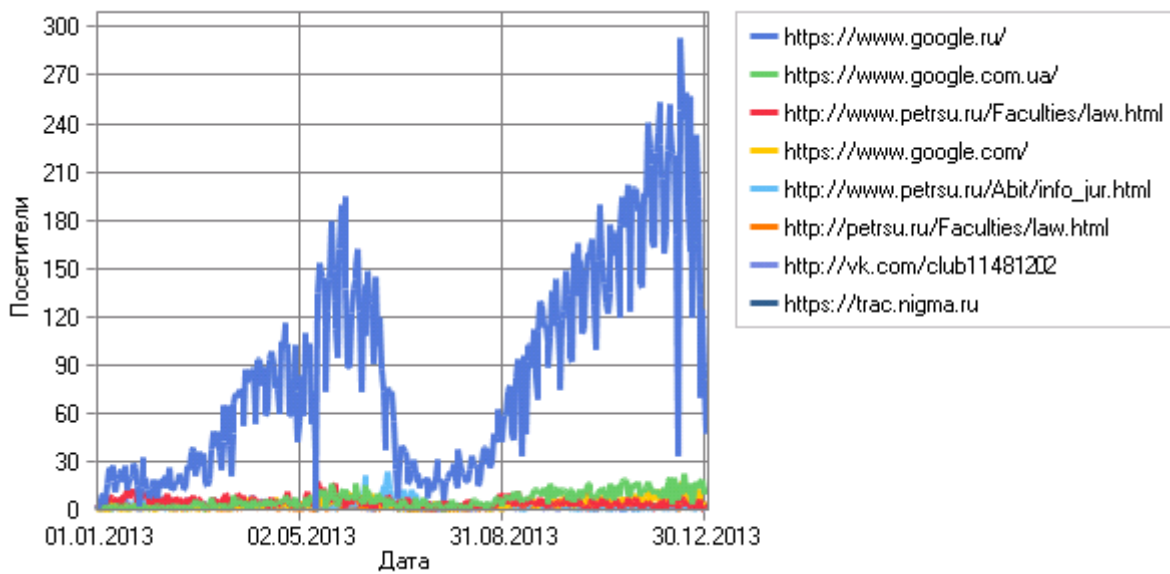

133	http://pilation-xvideos.blogspot.com	28
134	http://www.google.com.tj	28
135	http://www.freepornxxtube.com	28
136	http://cialisgeneric.allalla.com	28
137	http://index.karelia.pro	28
138	http://arabian-xvideos.blogspot.com	28
139	http://photoshop-load.ru	27
140	http://levaquin750mg.blogspot.com	27
141	http://edu.petsu.ru	27
142	http://pozicky-pre-nezamestnanych6.webnode.sk	27
143	http://www.rawxvideos.com	27
144	http://classicporn-xvideos.blogspot.com	27
145	http://www.liveinternet.ru	27
146	http://brunette-xvideos.blogspot.com	26
147	http://www.animehottube.com	26
148	http://bigcock-xvideos.blogspot.com	25
149	http://miroyore.files.wordpress.com	25
150	http://com	25
	Итого	232 683
	Всего	238 853

Ссылающиеся страницы

Ссылающиеся страницы по дням