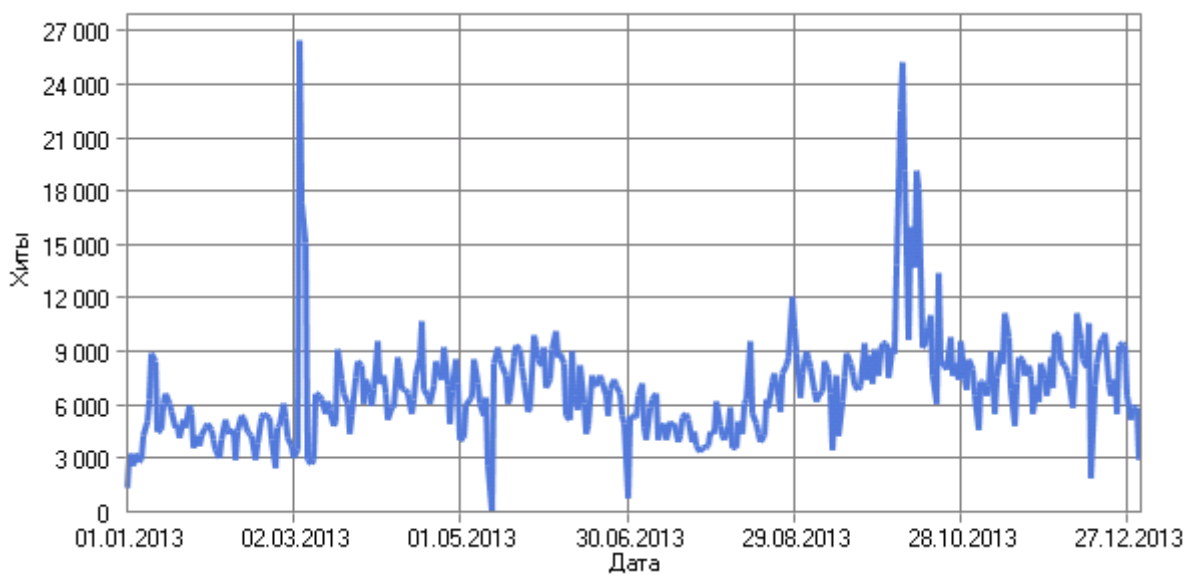

Powered by
WebLog Expert

Период отчета: 01.01.2013 00:00:21 - 31.12.2013 23:59:53

Отчет создан в Чт Янв 23, 2014 - 12:35:42

По дням

Посетители по дням

Хиты по дням

Трафик по дням

Посещаемость по дням