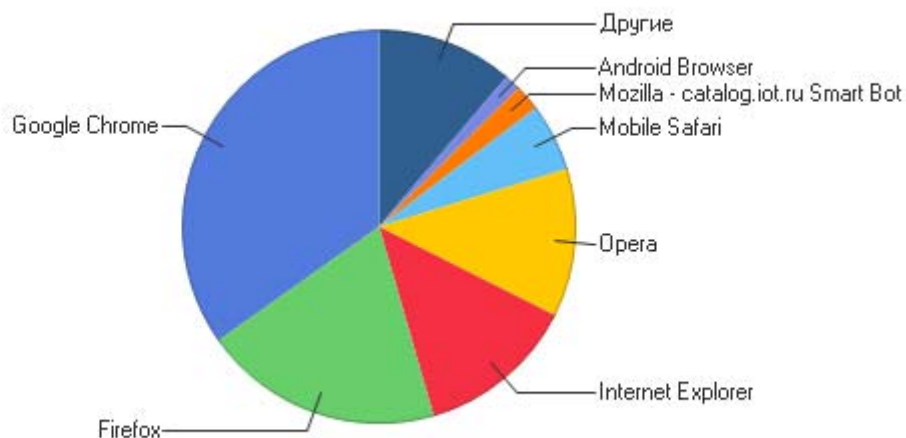

Наиболее используемые браузеры

	Браузер	Хиты	Посетители	% от всех посетителей
1	Google Chrome	613 107	90 549	34,81%
2	Firefox	373 850	51 116	19,65%
3	Internet Explorer	293 129	34 080	13,10%
4	Opera	289 793	31 686	12,18%
5	Mobile Safari	75 134	14 497	5,57%
6	Mozilla - catalog.iot.ru Smart Bot	5 536	5 536	2,13%
7	Другие	7 696	4 853	1,87%
8	Android Browser	28 814	3 469	1,33%
9	Microsoft Office Protocol Discovery	4 025	3 387	1,30%
10	Safari	21 410	3 164	1,22%
11	Apache/2.2.21 (FreeBSD) (internal dummy connection)	131 890	2 938	1,13%
12	Microsoft Office Existence Discovery	4 927	2 326	0,89%
13	Microsoft-WebDAV-MiniRedir/6.1.7601	19 909	1 776	0,68%
14	Gecko/2008070208	17 078	574	0,22%
15	DavClnt	749	556	0,21%
16	AndroidDownloadManager	44 200	345	0,13%
17	Mozilla/5.0 (compatible; SearchBot)	43 928	328	0,13%
18	Gecko/20100401 S40OviBrowser/2.2.0.0.36	601	317	0,12%
19	Openstat/Bot	309	309	0,12%
20	Microsoft-WebDAV-MiniRedir/5.1.2600	1 567	273	0,10%
	Итого	1 977 652	252 079	96,92%
	Всего	2 026 133	260 087	100,00%