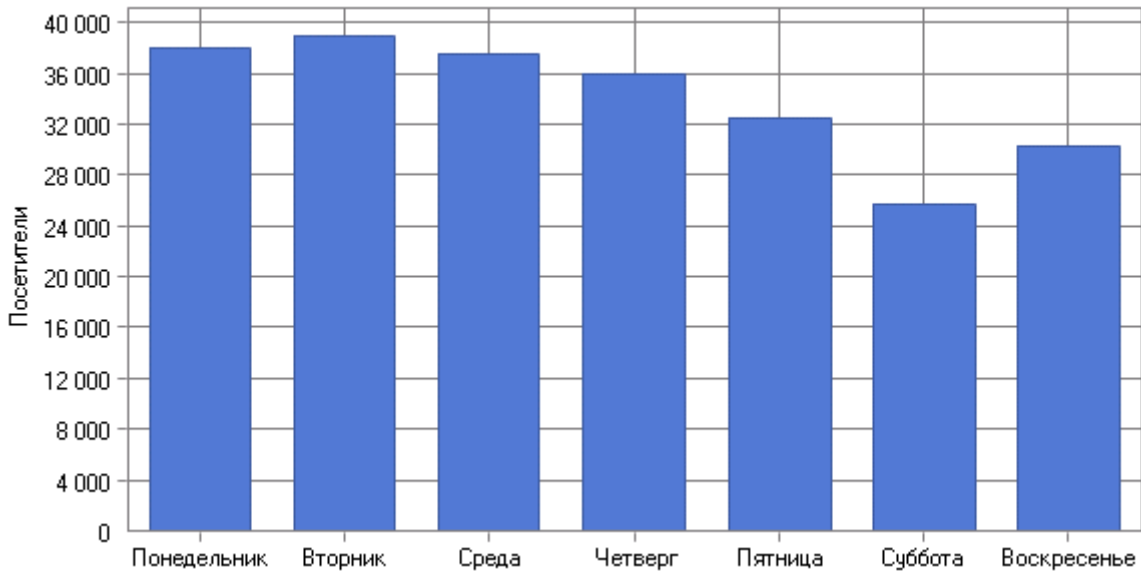

По часам

Посещаемость по часам

Посещаемость по часам

Час	Хиты	Просмотры страниц	Посетители	Трафик (КБ)
00:00 - 00:59	112 866	27 297	8 892	9 998 917
01:00 - 01:59	75 696	24 573	7 292	6 770 126
02:00 - 02:59	62 209	21 019	4 549	7 909 295
03:00 - 03:59	50 254	18 661	3 814	5 652 816
04:00 - 04:59	44 780	15 162	2 981	6 343 368
05:00 - 05:59	41 880	15 062	3 088	6 764 175
06:00 - 06:59	44 546	15 739	2 963	5 630 490
07:00 - 07:59	53 048	17 250	5 213	5 437 789
08:00 - 08:59	69 307	19 261	6 778	5 724 474
09:00 - 09:59	100 171	23 918	11 087	7 984 272
10:00 - 10:59	123 720	28 048	12 716	8 244 740
11:00 - 11:59	126 426	29 241	13 061	8 892 163
12:00 - 12:59	150 005	32 878	14 352	12 745 061
13:00 - 13:59	136 489	30 516	13 962	10 172 791
14:00 - 14:59	137 847	31 882	13 547	9 011 430
15:00 - 15:59	132 517	30 199	13 348	10 065 735
16:00 - 16:59	123 377	27 893	12 537	9 450 834
17:00 - 17:59	121 337	28 436	12 333	10 538 041
18:00 - 18:59	114 856	26 935	11 835	9 417 174
19:00 - 19:59	125 653	28 805	13 120	9 987 245
20:00 - 20:59	136 346	27 888	13 108	11 856 132
21:00 - 21:59	150 294	31 669	13 772	12 348 498
22:00 - 22:59	145 304	31 398	12 860	13 860 629
23:00 - 23:59	137 897	30 994	11 645	15 775 978
Всего	2 516 825	614 724	238 853	220 582 186

По дням недели

Посещаемость по дням недели

Посещаемость по дням недели

День	Хиты	Просмотры страниц	Посетители	Трафик (КБ)
Понедельник	420 306	97 689	37 979	41 546 311
Вторник	403 433	87 855	38 968	31 157 378
Среда	374 996	78 935	37 474	30 387 677
Четверг	360 890	82 556	35 913	27 950 515
Пятница	338 451	86 844	32 520	31 271 737
Суббота	286 560	89 097	25 699	26 851 235
Воскресенье	332 189	91 748	30 300	31 417 331
Всего	2 516 825	614 724	238 853	220 582 186