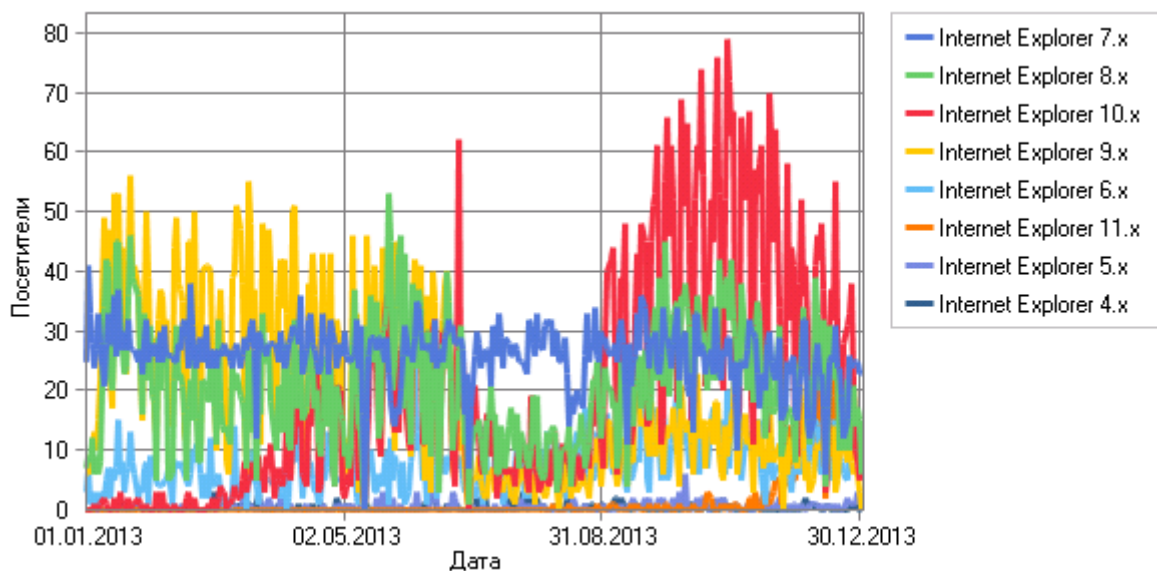

Использование версий Internet Explorer по дням