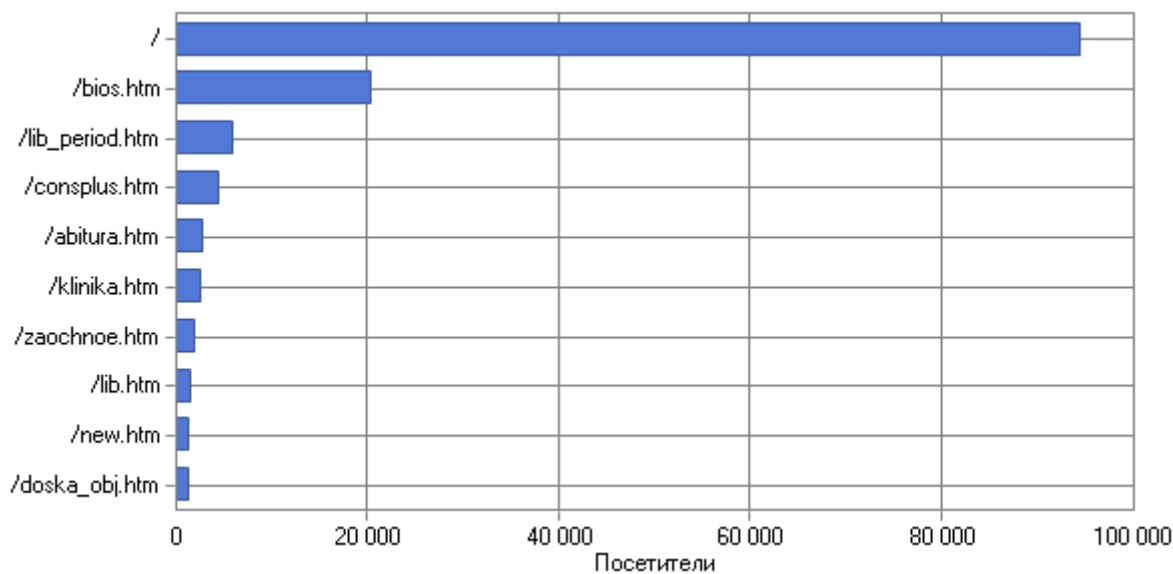

http://urfak.petsu.ru/ consplus.htm				
1	g_q=keygen консультант плюс	1	0	1 17
http://urfak.petsu.ru/ ind/				
1	C=D;O=D	1	0	1 6

Точки входа

Точки входа по дням

Популярные точки входа

Популярные точки входа