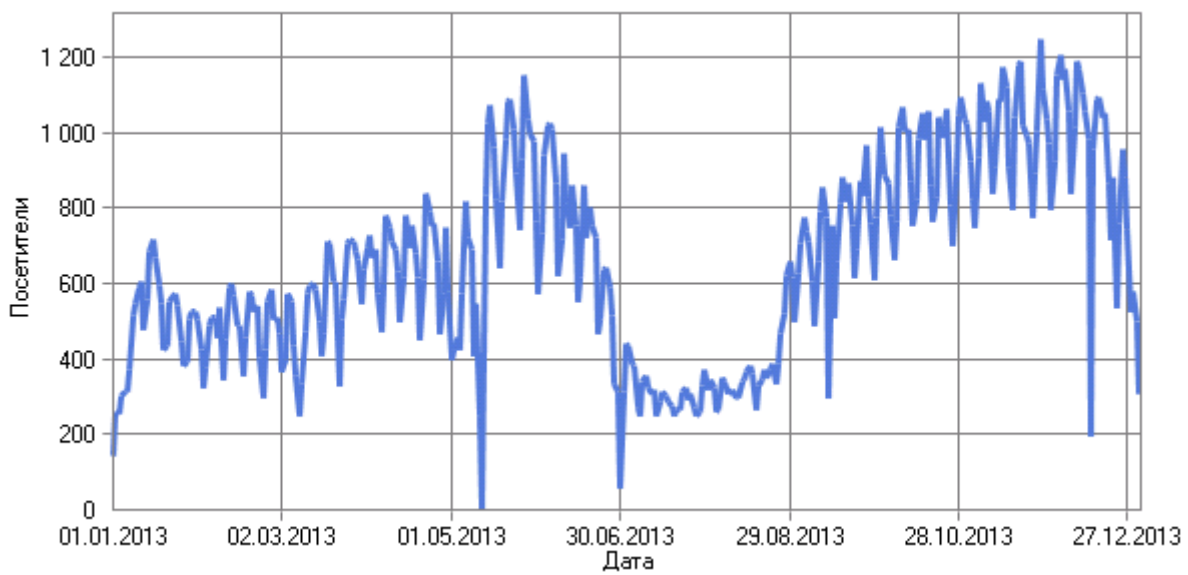

Трафик	
Всего трафик	210,36 ГБ
Трафик посетителей	122,92 ГБ
Трафик роботов	87,44 ГБ
Трафик в день	590,17 МБ
Трафик на хит	87,64 КБ
Трафик на посетителя	539,64 КБ

Отчет для urfak.petrstu.ru: Посещаемость

Powered by
WebLog Expert

Период отчета: 01.01.2013 00:00:21 - 31.12.2013 23:59:53

Отчет создан в Чт Янв 23, 2014 - 12:35:42

По дням

Посетители по дням

Хиты по дням

Трафик по дням

Посещаемость по дням