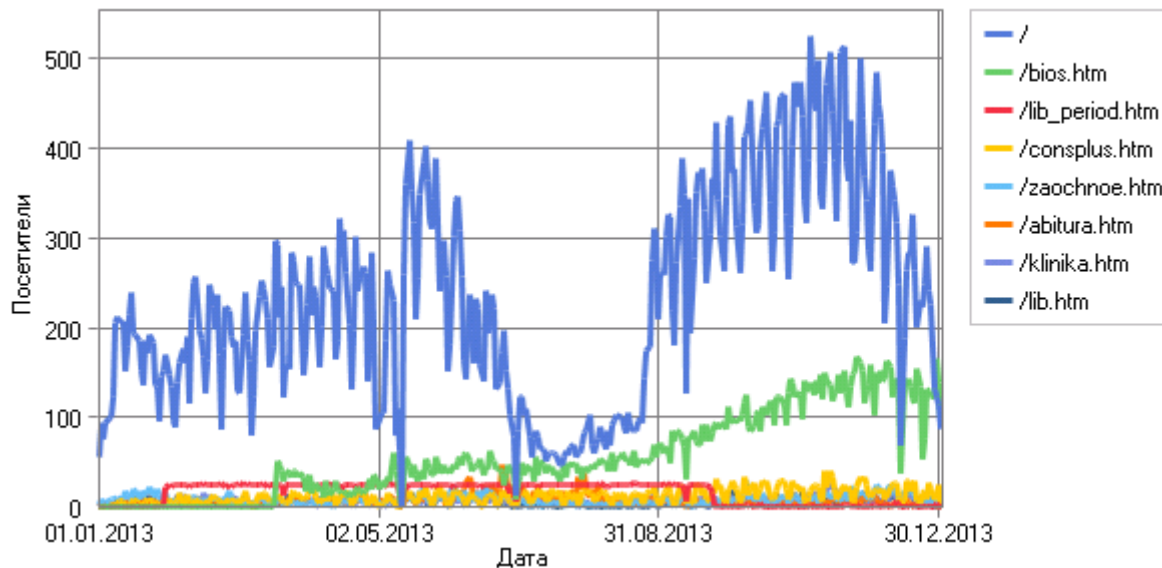

149	http://urfak.petsu.ru/webalizer/usage_201207.html	17
150	http://urfak.petsu.ru/kaftigip_dis.htm	17
Итого		152 319
Всего		153 578

Точки выхода

Точки выхода по дням