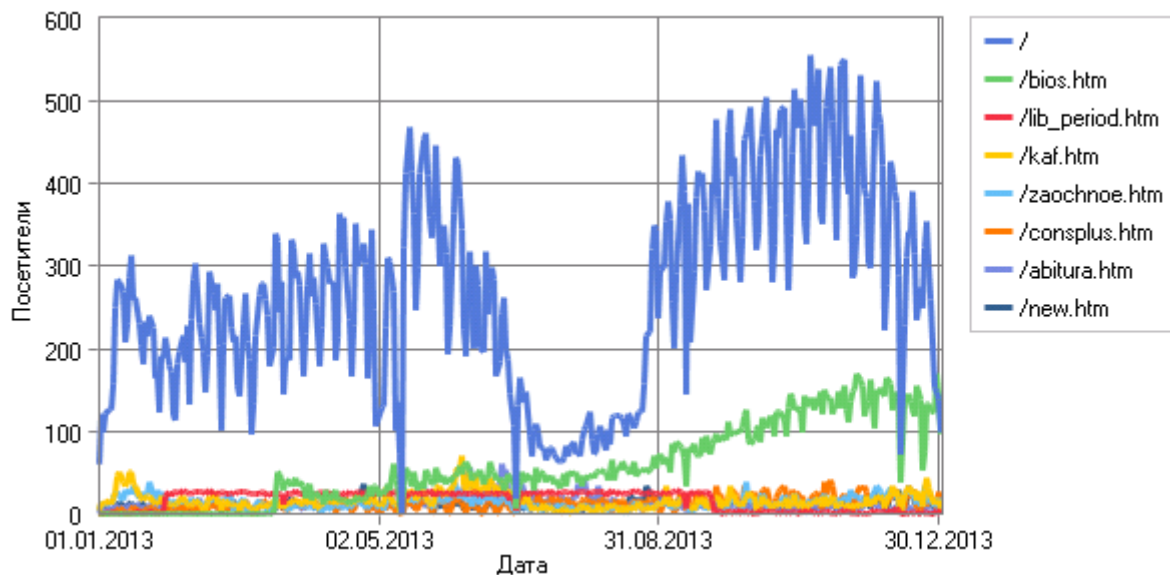

Обращение к страницам по дням