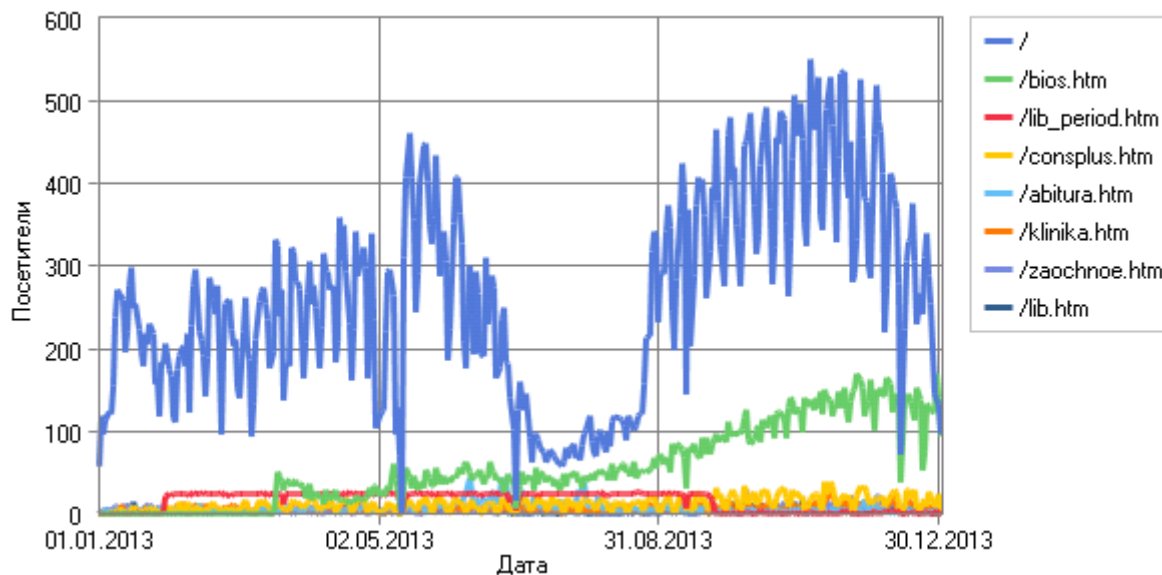

http://urfak.petsu.ru/ consplus.htm				
1	g_q=keygen консультант плюс	1	0	1 17
http://urfak.petsu.ru/ ind/				
1	C=D;O=D	1	0	1 6

Точки входа

Точки входа по дням