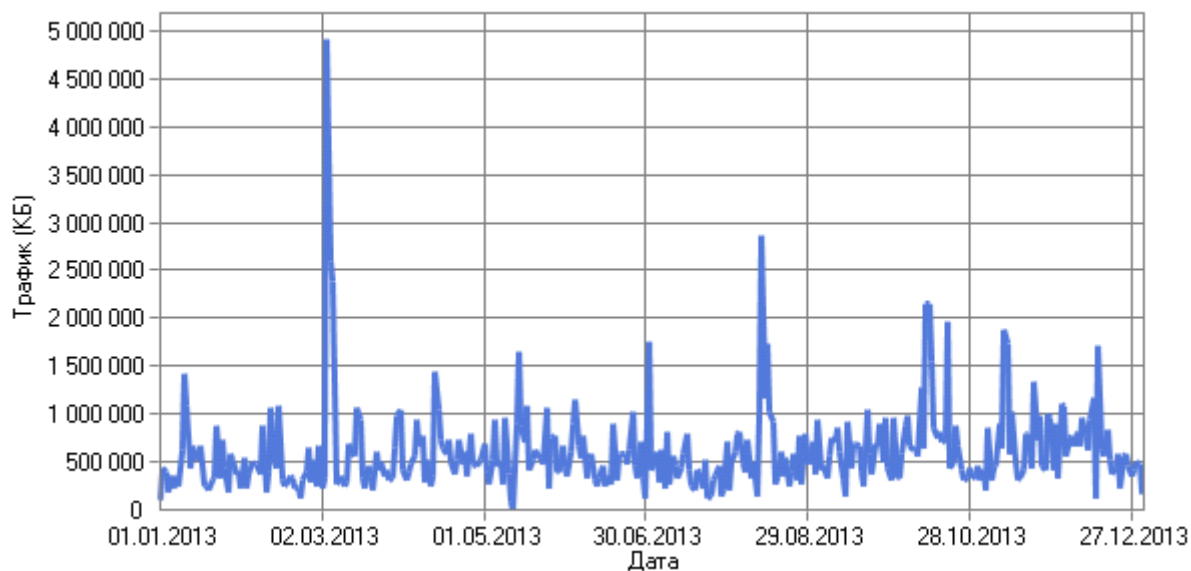

Powered by
WebLog Expert

Период отчета: 01.01.2013 00:00:21 - 31.12.2013 23:59:53

Отчет создан в Чт Янв 23, 2014 - 12:35:42

По дням

Посетители по дням

Хиты по дням

Трафик по дням

Посещаемость по дням