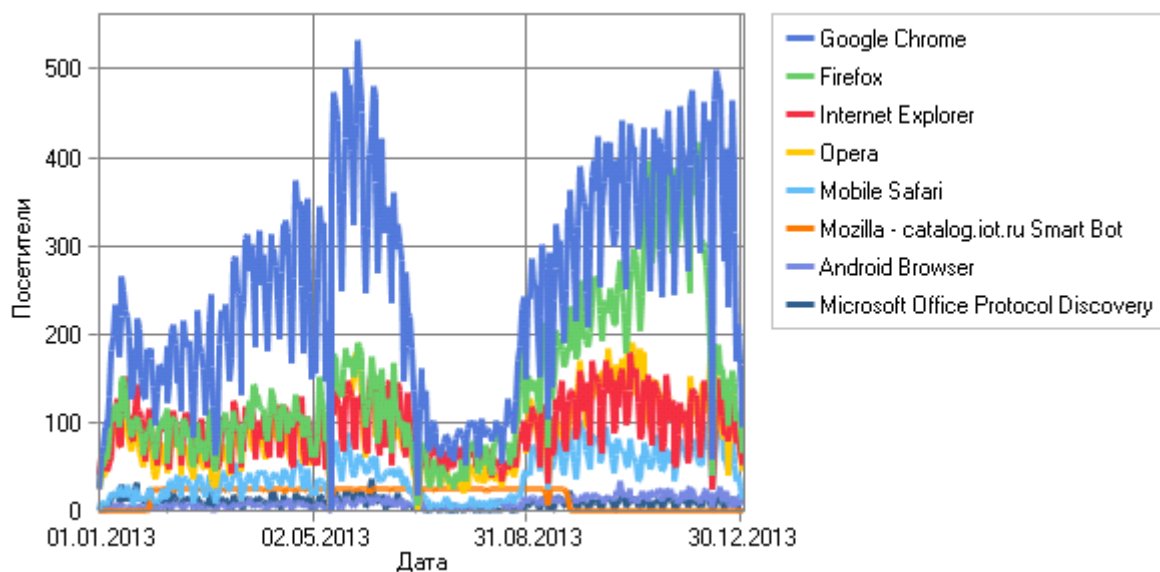

1	ЮРИДИЧЕСКАЯ ЛИТЕРАТУРА С 2010 ГОДА	1
2	"Черные дыры" в Российском законодательстве :Юридический журнал.№ 2	1
3	Нет данных о фразе	1
http://urfak.petsu.ru/libr_docs/periodic_2009.htm		
1	юридическая периодика от 2009 года	1
2	журнал черные дыры в российском законодательстве №1 за 2009 год	1
3	Нет данных о фразе	1
http://urfak.petsu.ru/lib_vystavki.htm		
1	юридическая выставка в библиотеке	1
2	петргу выставка	1
3	выставка новое поступление литературы объявление	1
http://urfak.petsu.ru/ind/diplom2009/6.htm		
1	речь на вручении дипломов юрфака	1
2	вручение дипломов юрфак	1
3	вручение дипломов выпускникам-юристам	1

Отчет для urfak.petsu.ru: Браузеры

Powered by
WebLog Expert

Период отчета: 01.01.2013 00:00:21 - 31.12.2013 23:59:53

Отчет создан в Чт Янв 23, 2014 - 12:46:10

Браузеры

Использование браузеров по дням