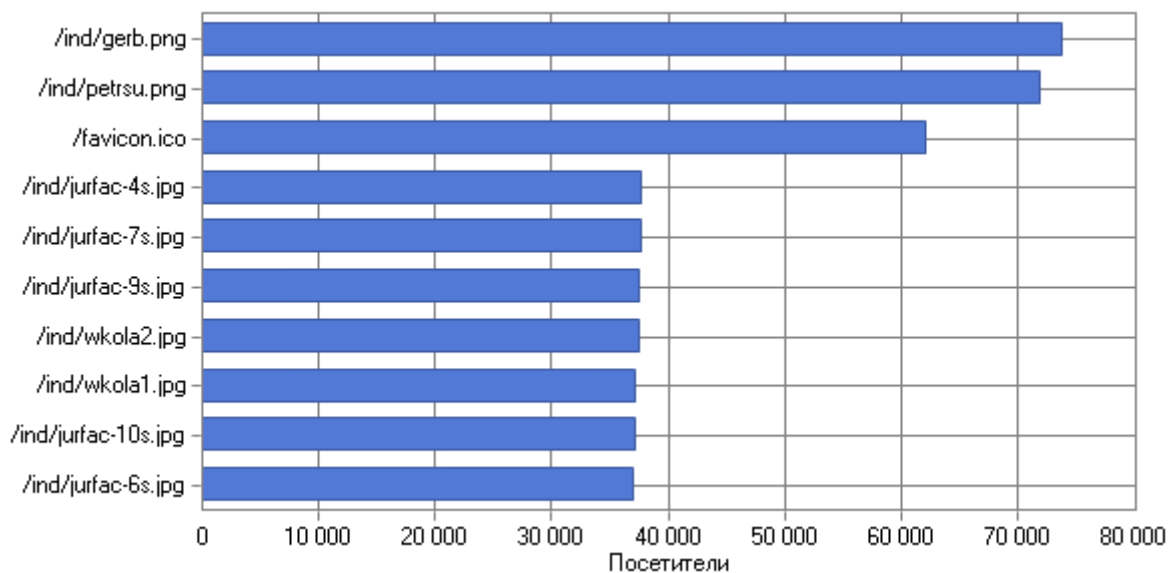

Наиболее запрашиваемые рисунки

Наиболее запрашиваемые рисунки

	Рисунок	Хиты	Незавершенные запросы	Посетители	Трафик (КБ)
1	http://urfak.petsu.ru/ind/gerb.png	79 059	233	73 739	2 095 814
2	http://urfak.petsu.ru/ind/petsu.png	76 606	198	71 925	1 315 953
3	http://urfak.petsu.ru/favicon.ico	64 258	1	62 112	47 283
4	http://urfak.petsu.ru/ind/jurfac-4s.jpg	40 606	34	37 646	349 281
5	http://urfak.petsu.ru/ind/jurfac-7s.jpg	40 715	31	37 599	352 526
6	http://urfak.petsu.ru/ind/jurfac-9s.jpg	42 809	26	37 521	432 640
7	http://urfak.petsu.ru/ind/wkola2.jpg	42 649	14	37 467	317 972
8	http://urfak.petsu.ru/ind/wkola1.jpg	40 147	43	37 232	299 691
9	http://urfak.petsu.ru/ind/jurfac-10s.jpg	39 978	55	37 102	390 857
10	http://urfak.petsu.ru/ind/jurfac-6s.jpg	39 994	69	37 075	657 129
11	http://urfak.petsu.ru/ind/jurfac-5s.jpg	40 407	34	36 903	412 190
12	http://urfak.petsu.ru/icons/powerpoint_icon.gif	18 988	0	17 709	5 380
13	http://urfak.petsu.ru/icons/word_icon.gif	17 793	0	16 588	4 872
14	http://urfak.petsu.ru/ind/webstat/webalizer/flags/es.png	11 240	0	10 660	6 678
15	http://urfak.petsu.ru/ind/webstat/webalizer/flags/ru.png	11 241	0	10 659	6 888
16	http://urfak.petsu.ru/libr_docs/images/strelka.gif	6 802	0	6 487	1 416
17	http://urfak.petsu.ru/ind/chemov.jpg	4 070	4	3 946	62 641
18	http://urfak.petsu.ru/images/news2012/6dek2012/2s_6dek2012.jpg	3 085	2	2 954	35 597