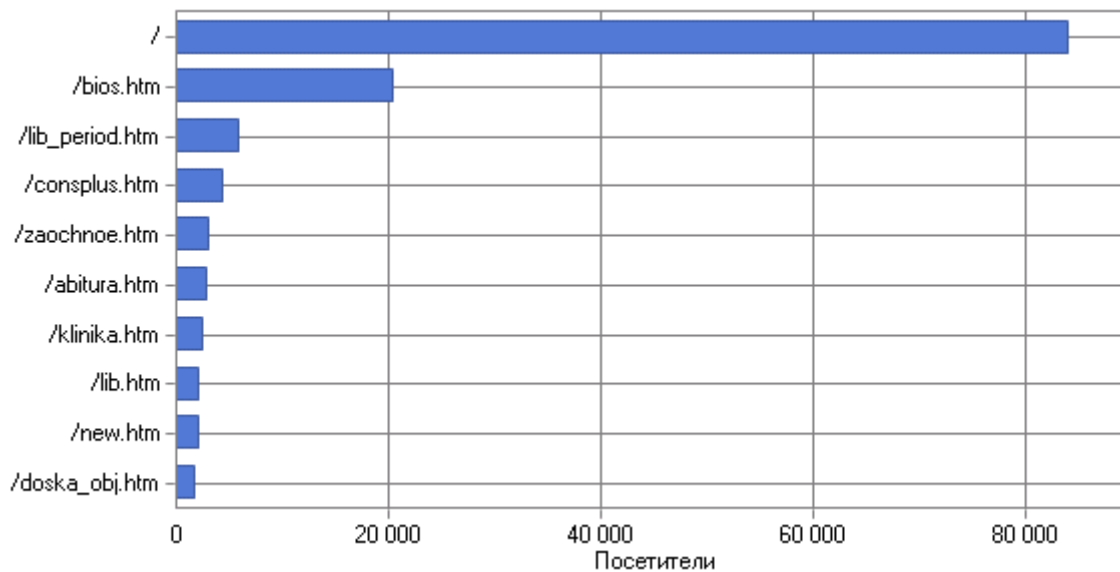

149	http://urfak.petsu.ru/webalizer/usage_201207.html	17
150	http://urfak.petsu.ru/kaftigip_dis.htm	17
Итого		152 319
Всего		153 578

Точки выхода

Точки выхода по дням

Популярные точки выхода

Популярные точки выхода