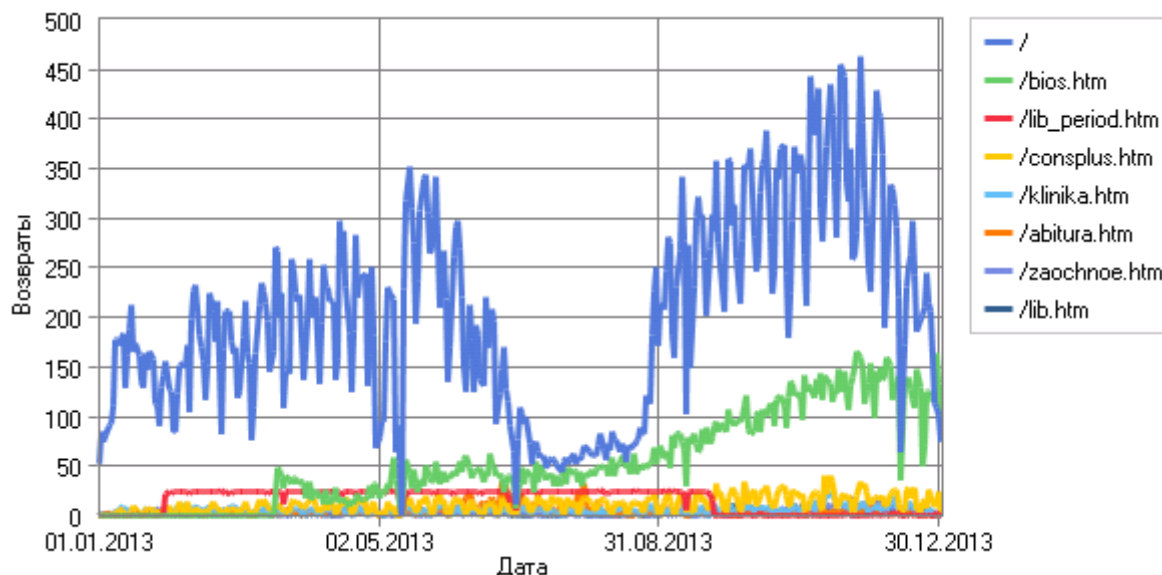

149	http://urfak.petsu.ru/kaf_docs/kafedra214/	27
150	http://urfak.petsu.ru/uch_pos_tgp2.htm	26
	Итого	151 764
	Всего	153 578

Возвраты

Страницы с возвратами