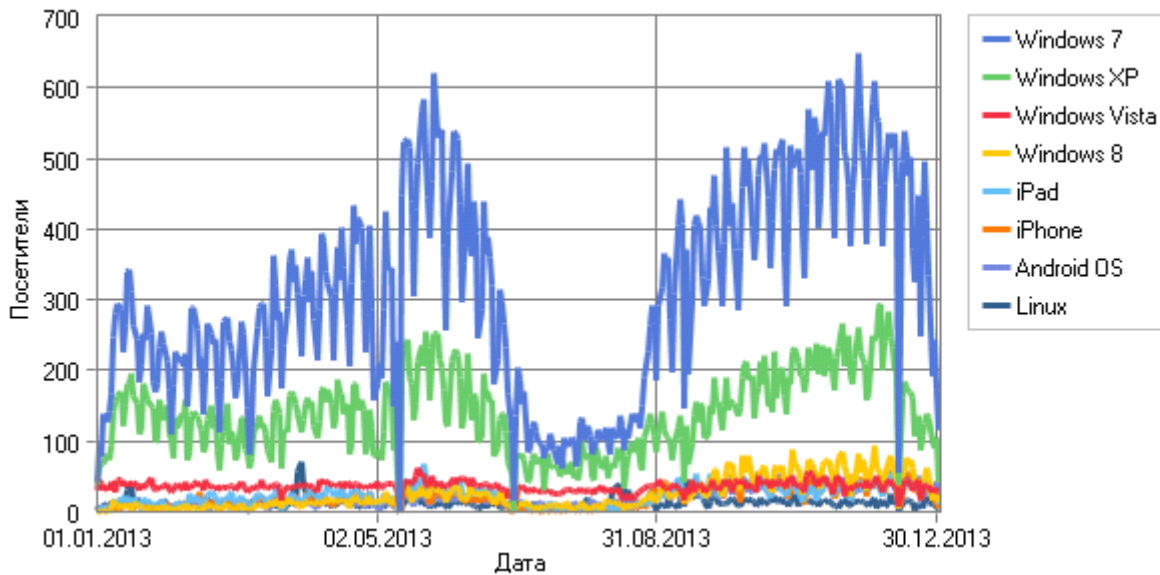

Использование операционных систем по дням