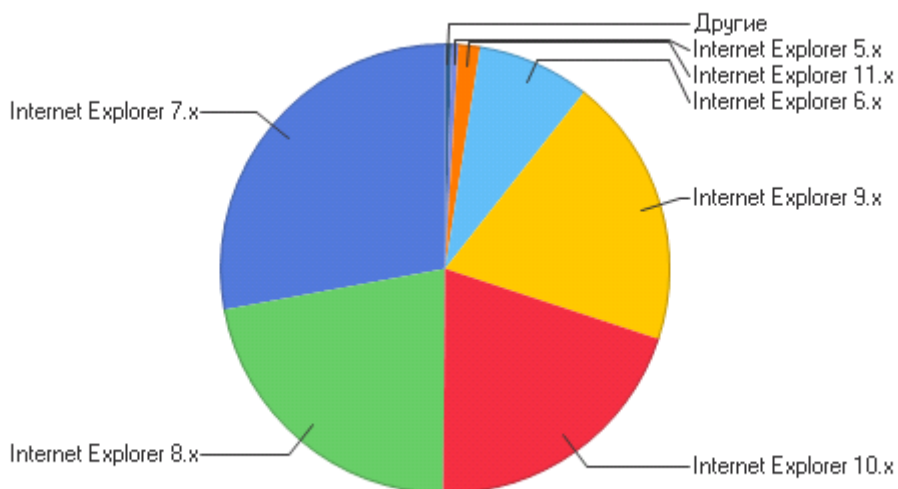

Версии Internet Explorer

Версии Internet Explorer

	Браузер	Хиты	Посетители	% от всех посетителей
1	Internet Explorer 7.x	16 948	9 514	27,92%
2	Internet Explorer 8.x	98 662	7 478	21,94%
3	Internet Explorer 10.x	52 425	6 841	20,07%
4	Internet Explorer 9.x	59 734	6 633	19,46%
5	Internet Explorer 6.x	49 220	2 760	8,10%
6	Internet Explorer 11.x	5 554	532	1,56%
7	Internet Explorer 5.x	8 519	164	0,48%
8	Internet Explorer 4.x	257	121	0,36%
9	Internet Explorer 3.x	1 612	19	0,06%
10	Internet Explorer 2.x	175	11	0,03%
11	Internet Explorer 999.x	21	6	0,02%
12	Internet Explorer 1.x	2	1	0,00%
	Всего	293 129	34 080	100,00%