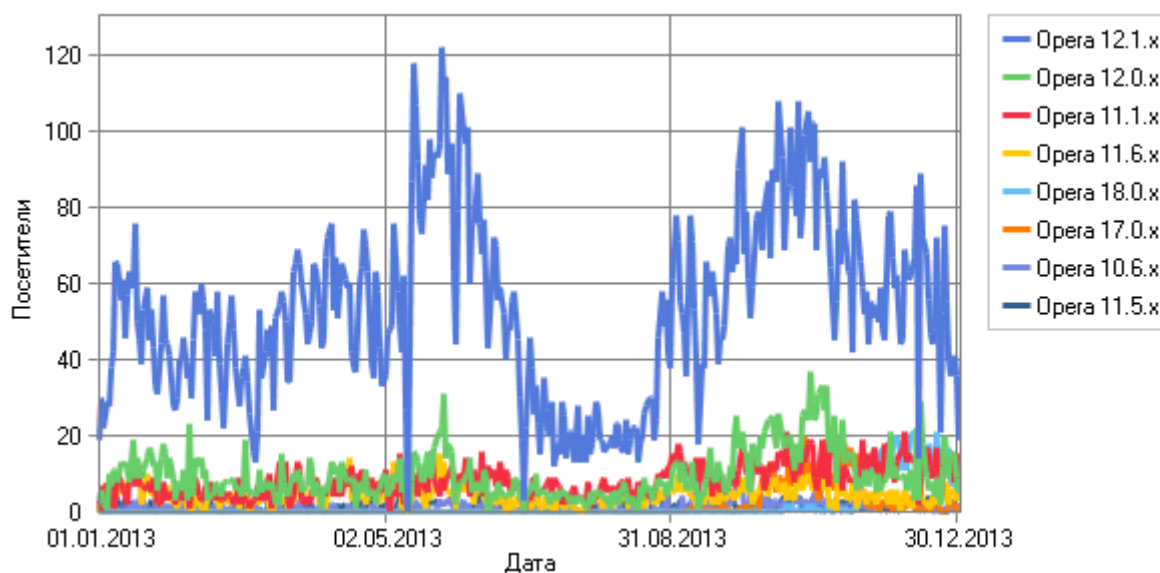

4	Google Chrome 30.0.x	58 510	9 271	10,24%
5	Google Chrome 25.0.x	55 266	7 094	7,83%
6	Google Chrome 29.0.x	60 418	6 745	7,45%
7	Google Chrome 24.0.x	37 970	5 485	6,06%
8	Google Chrome 16.0.x	21 825	4 945	5,46%
9	Google Chrome 28.0.x	47 275	4 843	5,35%
10	Google Chrome 23.0.x	32 977	4 397	4,86%
11	Google Chrome 18.0.x	24 135	3 943	4,35%
12	Google Chrome 22.0.x	32 881	3 135	3,46%
13	Google Chrome 17.0.x	12 672	2 203	2,43%
14	Google Chrome 21.0.x	8 551	1 550	1,71%
15	Google Chrome 20.0.x	4 957	731	0,81%
16	Google Chrome 15.0.x	3 369	565	0,62%
17	Google Chrome 19.1.x	6 816	458	0,51%
18	Google Chrome 19.0.x	2 156	437	0,48%
19	Google Chrome 13.0.x	2 130	334	0,37%
20	Google Chrome 8.0.x	1 750	288	0,32%
	Итого	599 519	88 675	97,93%
	Всего	613 107	90 549	100,00%

Версии Оперы

Использование версий Оперы по дням