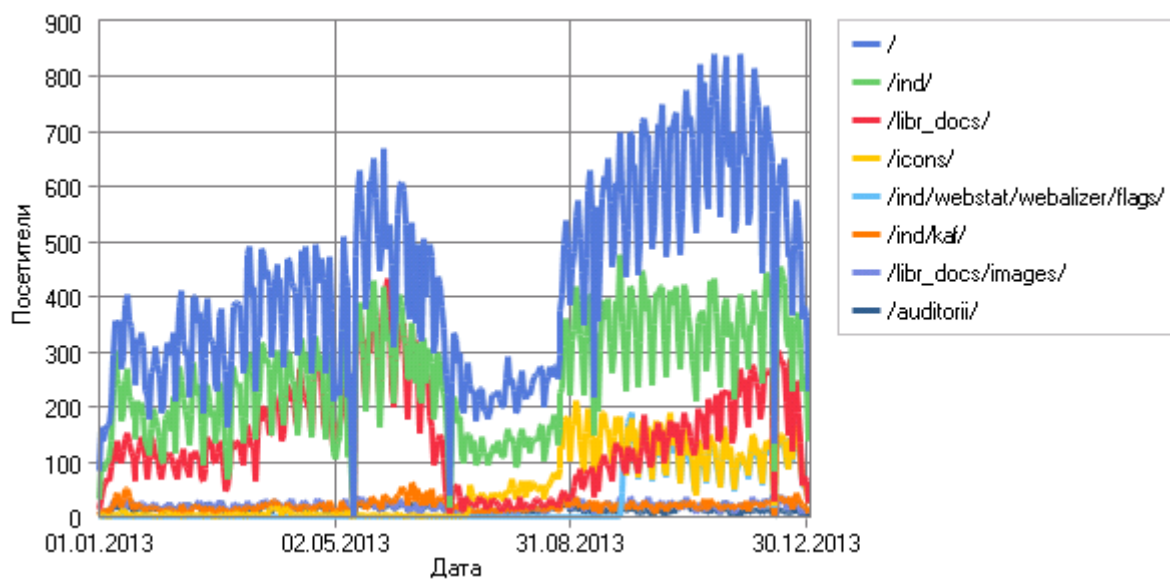

Обращение к каталогам по дням