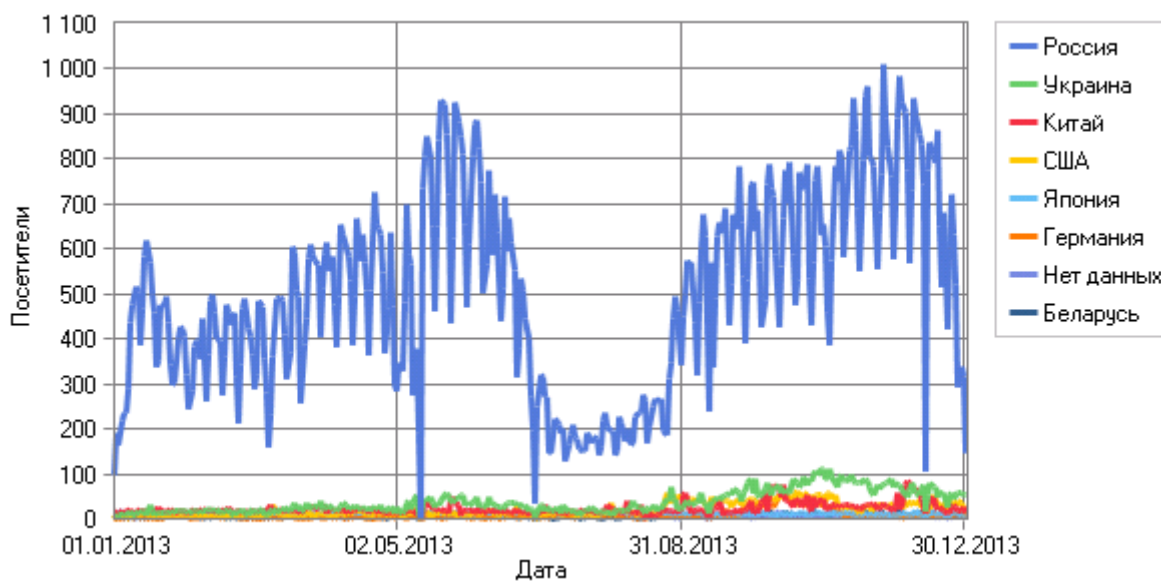

112	Монголия (.mn)	7	2	0,00%	76
113	Перу (.pe)	32	2	0,00%	393
114	Малайзия (.my)	4	2	0,00%	72
115	.h	3	2	0,00%	0
116	Правительственные учреждения США (.gov)	18	2	0,00%	334
117	.extim	4	1	0,00%	126
118	.free	4	1	0,00%	64
119	.dd	1	1	0,00%	0
120	.xxx	1	1	0,00%	0
121	Американское Самоа (.as)	24	1	0,00%	259
122	Авиатранспортные организации (.aero)	4	1	0,00%	126
123	Йемен (.ye)	24	1	0,00%	168
124	.bbb	3	1	0,00%	0
125	.catv	1	1	0,00%	196
126	.vds	1	1	0,00%	24
127	Бангладеш (.bd)	1	1	0,00%	65
128	Белиз (.bz)	4	1	0,00%	65
129	Танзания (.tz)	6	1	0,00%	103
130	.rrr	1	1	0,00%	0
131	.mhint	2	1	0,00%	53
132	Люксембург (.lu)	1	1	0,00%	466
133	Македония (.mk)	6	1	0,00%	1
134	Панама (.pa)	1	1	0,00%	25
135	Мальдивские острова (.mv)	2	1	0,00%	16
136	.rca	1	1	0,00%	196
137	Сингапур (.sg)	5	1	0,00%	132
138	Международные организации (.int)	4	1	0,00%	64
139	Путешествия (.travel)	4	1	0,00%	204
140	Гренада (.gd)	1	1	0,00%	196
141	.ip	1	1	0,00%	25
142	.lanet	3	1	0,00%	125
143	.support	5	1	0,00%	164
144	Сирия (.sy)	1	1	0,00%	79
	Всего	2 026 133	238 853	100,00%	128 894 121

Страны

Активность стран по дням