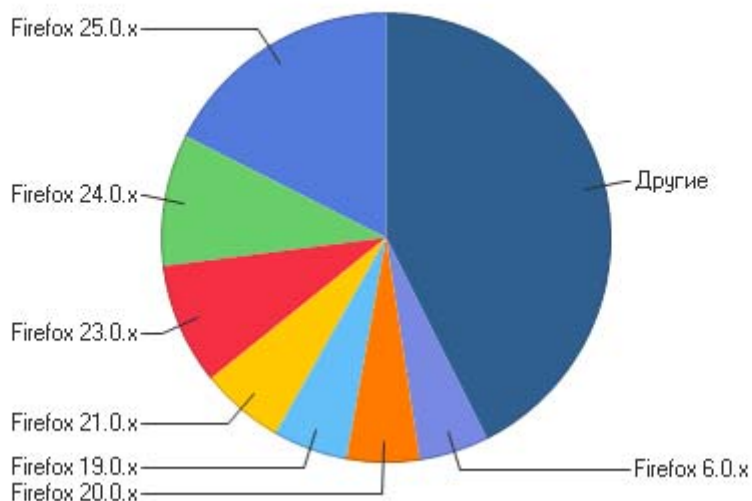

Версии Firefox

	Браузер	Хиты	Посетители	% от всех посетителей
1	Firefox 25.0.x	30 185	8 963	17,53%
2	Firefox 24.0.x	24 977	4 847	9,48%
3	Firefox 23.0.x	26 851	4 476	8,76%
4	Firefox 21.0.x	24 257	3 078	6,02%
5	Firefox 19.0.x	71 095	2 744	5,37%
6	Firefox 20.0.x	21 964	2 670	5,22%
7	Firefox 6.0.x	4 331	2 563	5,01%
8	Firefox 18.0.x	19 358	2 470	4,83%
9	Firefox 3.5.x	8 628	2 383	4,66%
10	Firefox 17.0.x	17 953	2 073	4,06%
11	Firefox 16.0.x	14 900	1 729	3,38%
12	Firefox 22.0.x	18 490	1 637	3,20%
13	Firefox 3.6.x	8 431	1 381	2,70%
14	Firefox 3.0.x	6 378	1 043	2,04%
15	Firefox 12.0.x	18 555	956	1,87%