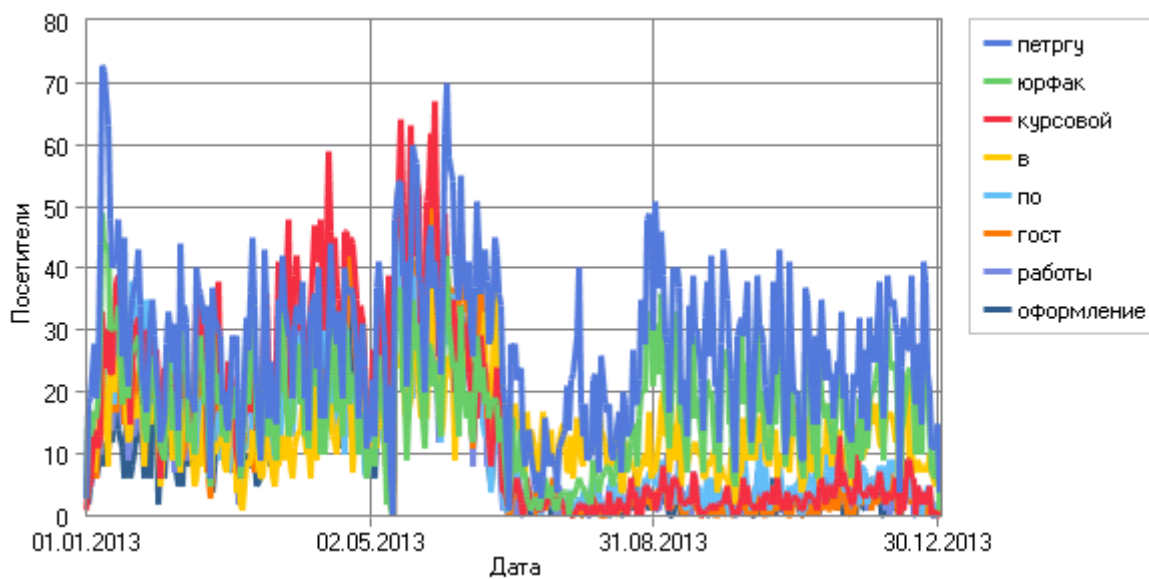

Поисковые слова по дням