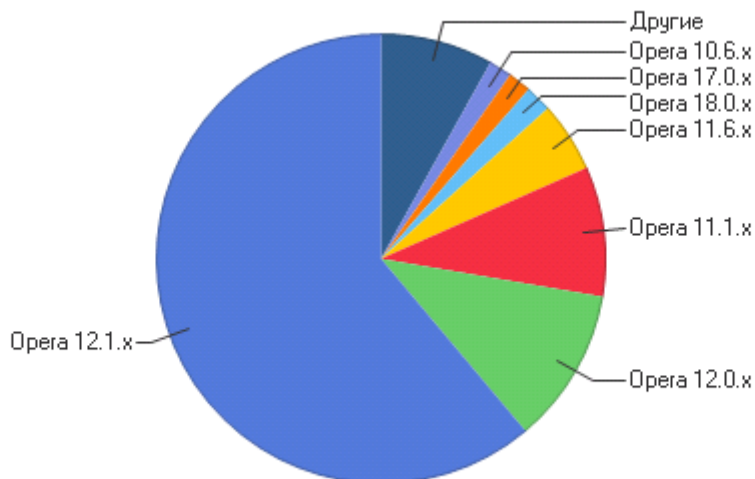

Версии Опера

Версии Опера

	Браузер	Хиты	Посетители	% от всех посетителей
1	Opera 12.1.x	191 659	19 361	61,10%
2	Opera 12.0.x	20 750	3 548	11,20%
3	Opera 11.1.x	24 086	2 957	9,33%
4	Opera 11.6.x	16 517	1 599	5,05%
5	Opera 18.0.x	3 170	609	1,92%
6	Opera 17.0.x	2 963	527	1,66%
7	Opera 10.6.x	3 192	519	1,64%
8	Opera 11.5.x	1 833	430	1,36%
9	Opera 16.0.x	3 550	368	1,16%
10	Opera 11.0.x	1 589	348	1,10%
11	Opera 12.5.x	855	239	0,75%
12	Opera 9.6.x	3 175	183	0,58%
13	Opera 7.0.x	449	161	0,51%
14	Opera 15.0.x	1 195	159	0,50%
15	Opera 10.0.x	1 059	104	0,33%
16	Opera 10.1.x	382	96	0,30%
17	Opera 8.0.x	1 320	94	0,30%
18	Opera 9.0.x	4 103	72	0,23%
19	Opera 10.5.x	1 140	69	0,22%
20	Opera 9.2.x	343	39	0,12%
	Итого	283 330	31 482	99,36%
	Всего	289 793	31 686	100,00%

Браузеры и страны

Браузеры и страны

	Браузер	Хиты	Посетители	% от всех посетителей
Россия				
1	Google Chrome	552 351	76 625	39,03%
2	Firefox	315 559	38 489	19,60%
3	Internet Explorer	237 146	20 532	10,46%
4	Opera	229 259	20 126	10,25%
5	Mobile Safari	71 183	13 609	6,93%
6	Mozilla - catalog.iot.ru Smart Bot	5 536	5 536	2,82%
7	Microsoft Office Protocol Discovery	3 817	3 208	1,63%
8	Android Browser	26 755	3 053	1,56%
9	Safari	16 654	2 305	1,17%
10	Microsoft Office Existence Discovery	4 658	2 184	1,11%