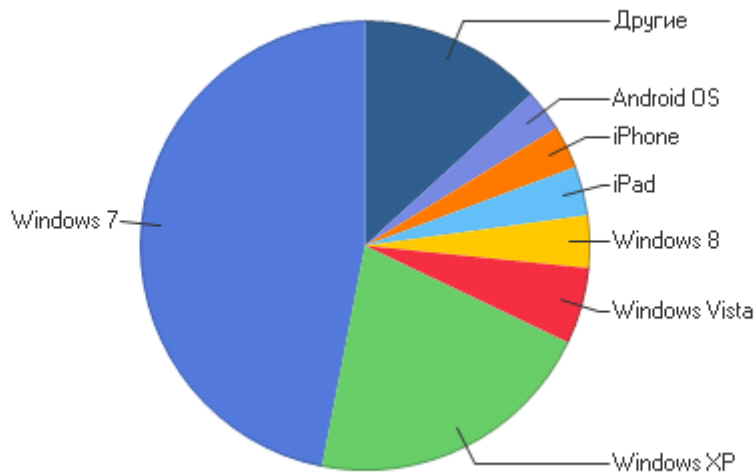

Наиболее используемые операционные системы

Наиболее используемые операционные системы

	Операционная система	Хиты	Посетители	% от всех посетителей
1	Windows 7	817 312	112 093	46,93%
2	Windows XP	480 861	50 122	20,98%
3	Другие	132 937	16 688	6,99%
4	Windows Vista	63 989	13 130	5,50%
5	Windows 8	62 882	8 984	3,76%
6	iPad	56 482	8 424	3,53%
7	iPhone	30 573	7 337	3,07%
8	Android OS	103 691	7 182	3,01%
9	Linux	75 883	4 734	1,98%
10	Mac OS	26 091	3 797	1,59%
11	FreeBSD	132 428	2 949	1,23%
12	Windows Server 2003	13 652	1 109	0,46%
13	Windows 8.1	5 240	953	0,40%
14	iPod	1 318	385	0,16%
15	Windows Phone	2 063	236	0,10%
16	Windows 2000	8 953	201	0,08%
17	Windows 98	2 371	195	0,08%