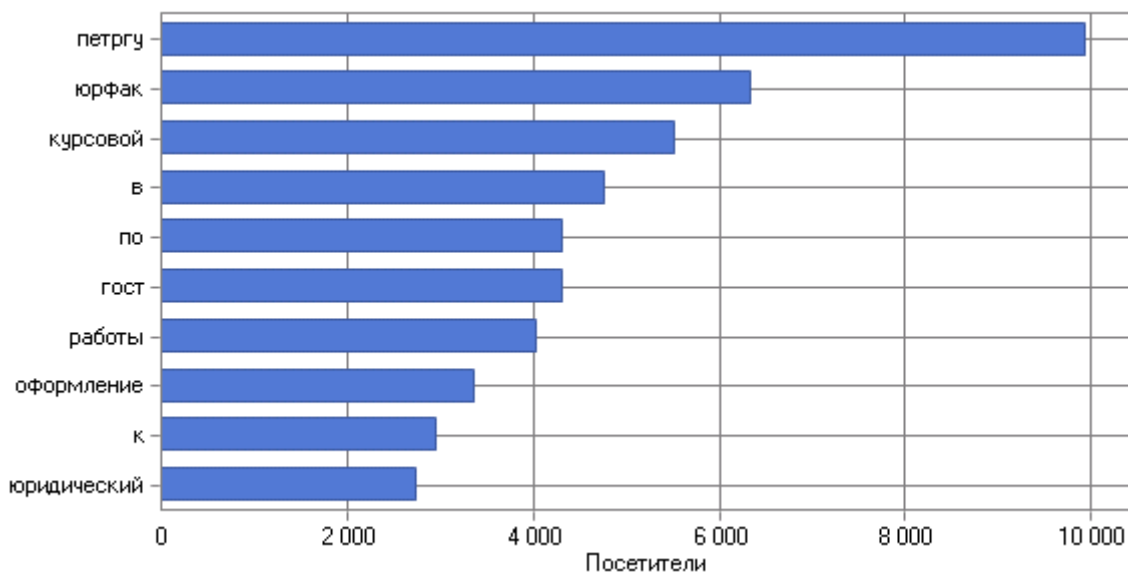

Поисковые слова

Поисковые слова

	Слово	Посетители
1	петргу	9 926
2	юрфак	6 328
3	курсовой	5 509
4	в	4 762
5	по	4 312
6	гост	4 301
7	работы	4 036
8	оформление	3 360
9	к	2 958
10	юридический	2 746
11	факультет	2 744