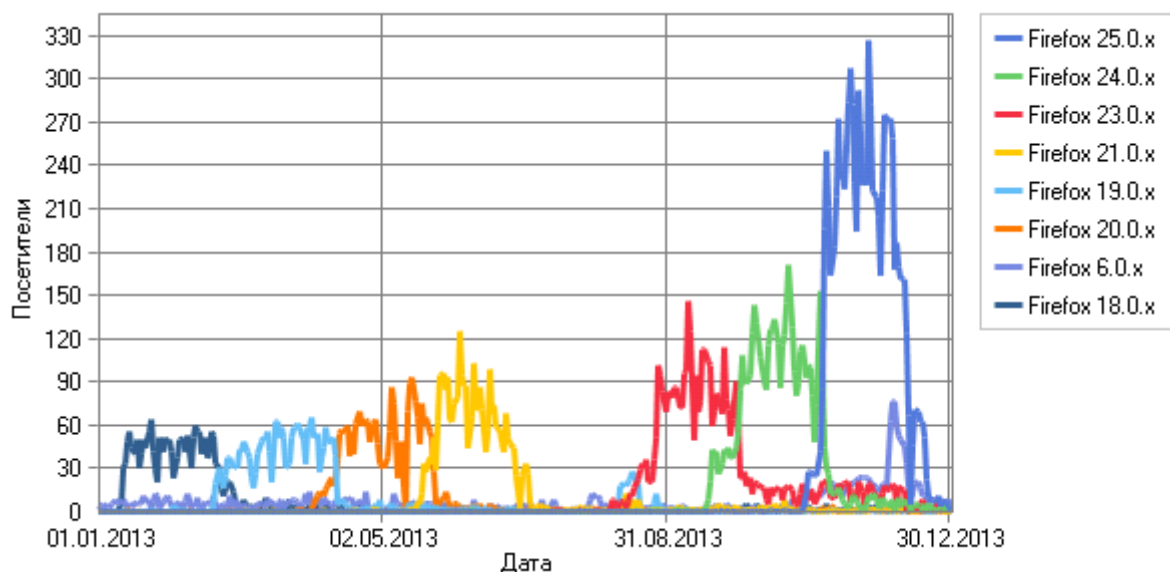

Использование версий Firefox по дням

Версии Firefox