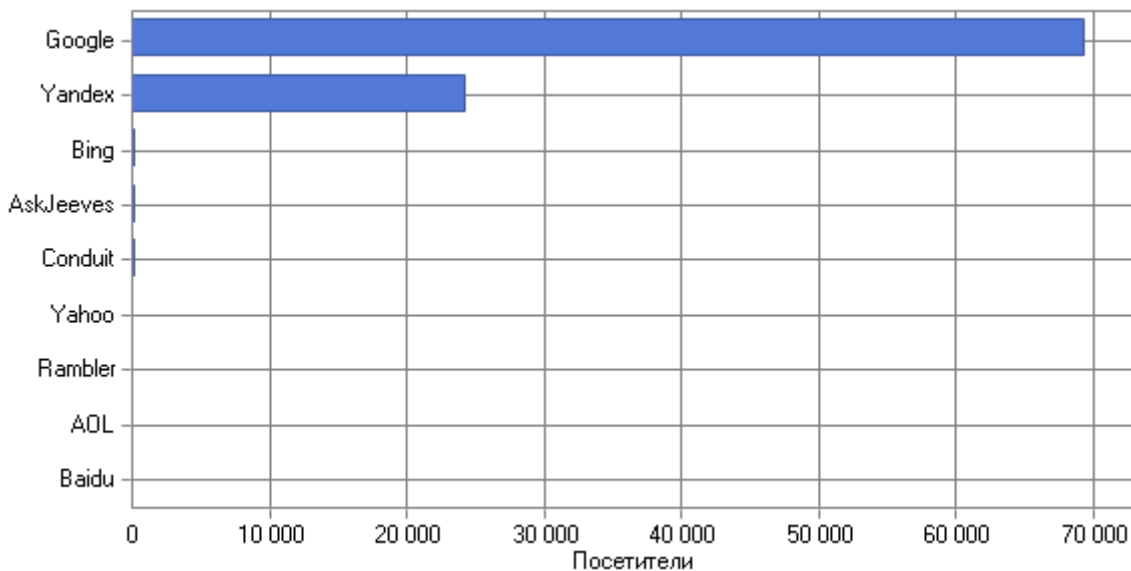

Поисковые машины

Поисковые машины по дням

Поисковые машины

Поисковые машины

	Поисковая машина	Посетители
1	Google	69 306
2	Yandex	24 235
3	Bing	189
4	AskJeeves	151

5	Conduit	86
6	Yahoo	69
7	Rambler	42
8	AOL	3
9	Baidu	3
	Всего	94 084