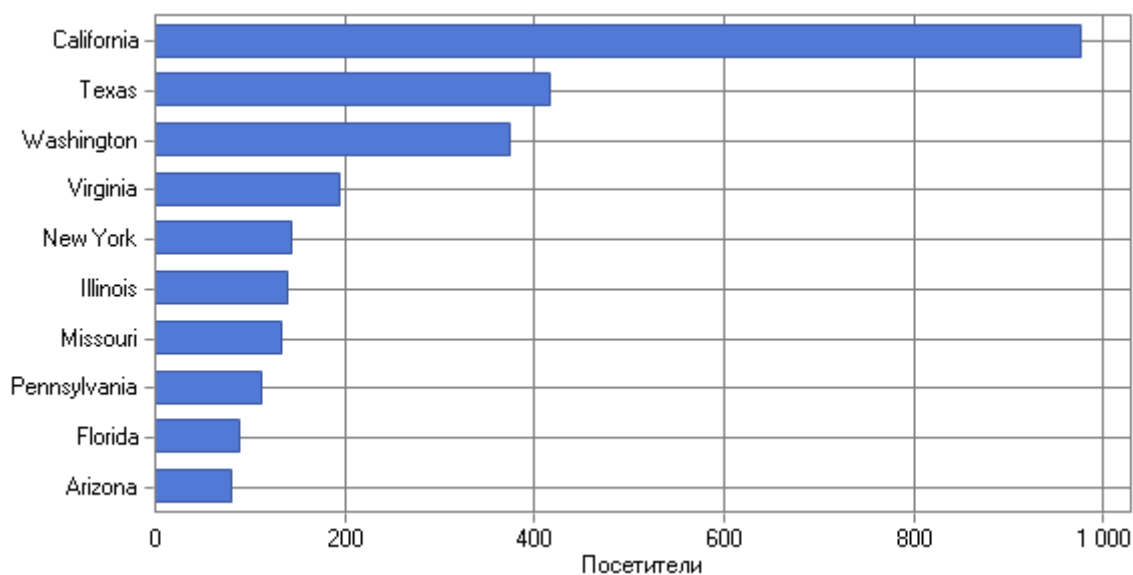

112	Тунис	2	2	0,00%	223
113	Замбия	1	1	0,00%	0
114	Нидерландские Антильские острова	1	1	0,00%	24
115	Уругвай	1	1	0,00%	25
116	Ангола	38	1	0,00%	59
117	Йемен	24	1	0,00%	168
118	Танзания	6	1	0,00%	103
119	Мальдивские острова	2	1	0,00%	16
120	Оман	1	1	0,00%	0
121	Кувейт	1	1	0,00%	0
122	Габон	1	1	0,00%	78
123	Ямайка	11	1	0,00%	32 582
124	Остров Реюньон	1	1	0,00%	15
125	Барбадос	1	1	0,00%	0
126	Палестинская Территория	2	1	0,00%	0
127	Панама	1	1	0,00%	25
128	Пуэрто-Рико	6	1	0,00%	74
	Всего	2 026 133	238 854	100,00%	128 894 121

Штаты США

Наиболее активные штаты США

Наиболее активные штаты США

	Штат	Хиты	Посетители	Трафик (КБ)
1	California	2 532	977	288 668
2	Texas	4 141	417	180 741
3	Washington	518	374	173 302
4	Virginia	911	194	74 991
5	New York	9 288	144	204 145
6	Illinois	297	139	55 510
7	Missouri	468	133	104 637
8	Pennsylvania	566	112	67 506
9	Florida	227	89	9 020
10	Arizona	146	80	9 405
11	Oregon	273	71	21 886
12	Nevada	118	69	132 706
13	New Jersey	218	65	14 354
14	Ohio	64	29	5 807
15	Georgia	55	25	65 511
16	Colorado	51	22	8 197
17	Massachusetts	36	20	641
18	West Virginia	78	15	1 049
19	Utah	25	15	1 936
20	North Carolina	134	13	2 030